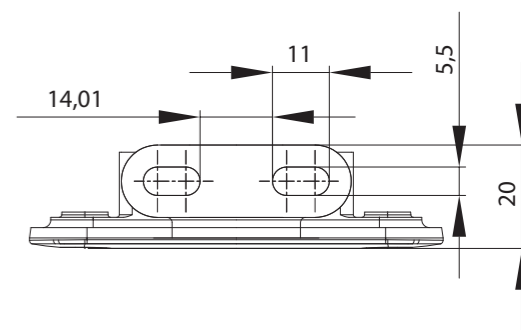

1- функциональный фонарь типа LED – низкое энергопотребление Европейский сертификат E9 Сертификат электромагнитной совместимости – EMC Конструкция фонаря устойчивая к ударам и механическим повреждениям – стекло PC Произвольная поляризация

Функции фонаря:
- свет габаритный

Параметры фонаря:
- напряжение питания: 12–36 В DC
- диапазон рабочих температур окружающей среды от -40°C до $+55^{\circ}\text{C}$
- фонарь устойчивый к атмосферным воздействиям
- фонарь герметичен

Потребление тока:
- свет габаритный: 12В/24В = 0,02А/0,02А

Потребляемая мощность (номинальная мощность):
- свет габаритный: 12В/24В = 0,25Вт/0,5Вт

SM LEC

ID/EAN	Фотография	Описание	Индивидуальная упаковка		Сводная упаковка/ картон			Сводная упаковка/ поддон		
			шт.	кг.	шт.	см.	кг.	шт.	см.	кг.
FT-015 B+K LED 5907556001589		Фонарь габаритный LED белого цвета с кронштейном и проводом.	10	0,54	400	59x39x29	21,60	8000	120x80x165	457,00
FT-015 Z+K LED 5907556001664		Фонарь габаритный LED жёлтого цвета с кронштейном и проводом.	10	0,54	400	59x39x29	21,60	8000	120x80x165	457,00
FT-015 C+K LED 5907556001626		Фонарь габаритный LED красного цвета с кронштейном и проводом.	10	0,54	400	59x39x29	21,60	8000	120x80x165	457,00

* Товар данной комплектации под заказ – срок реализации будет определён и передан в письменной форме или по телефону.