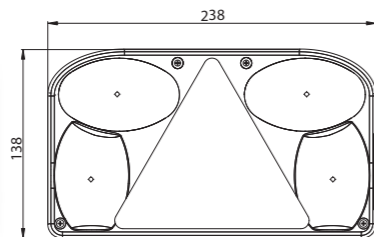

Внимание!
Фонарь в стандартной версии без соединения BAJONET.