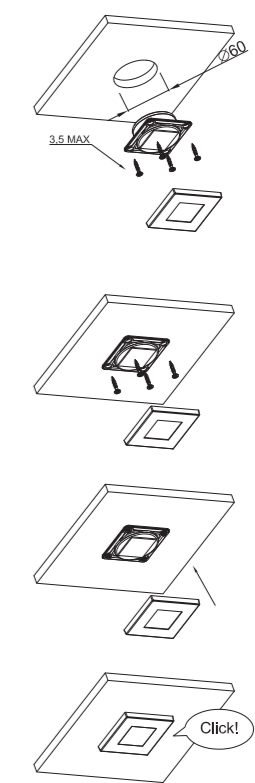

ID/EAN	Фотография	Описание	Индивидуальная упаковка		Сводная упаковка/ картон			Сводная упаковка/ поддон		
			шт.	кг.	шт.	см.	кг.	шт.	см.	кг.
FT-046 B LED 590755600534		Фонарь освещения салона диодная 21-LED, круглая, съёмная рамка белого цвета.	1	0,085	216	59x39x29	18,36	4320	120x80x165	392,20
FT-046 S LED 5907556005358		Фонарь освещения салона диодная 21-LED, круглая, съёмная рамка серебряного цвета.	1	0,085	216	59x39x29	18,36	4320	120x80x165	392,20

ID/EAN	Фотография	Описание	Индивидуальная упаковка		Сводная упаковка/ картон			Сводная упаковка/ поддон		
			шт.	кг.	шт.	см.	кг.	шт.	см.	кг.
FT-047 B LED 5907556005372		Фонарь освещения салона диодная 21-LED квадратная, съёмная рамка белого цвета.	1	0,075	270	59x39x29	20,25	5400	120x80x165	430,00
FT-047 S LED 5907556005389		Фонарь освещения салона диодная 21-LED квадратная, съёмная рамка серебряного цвета.	1	0,075	270	59x39x29	20,25	5400	120x80x165	430,00