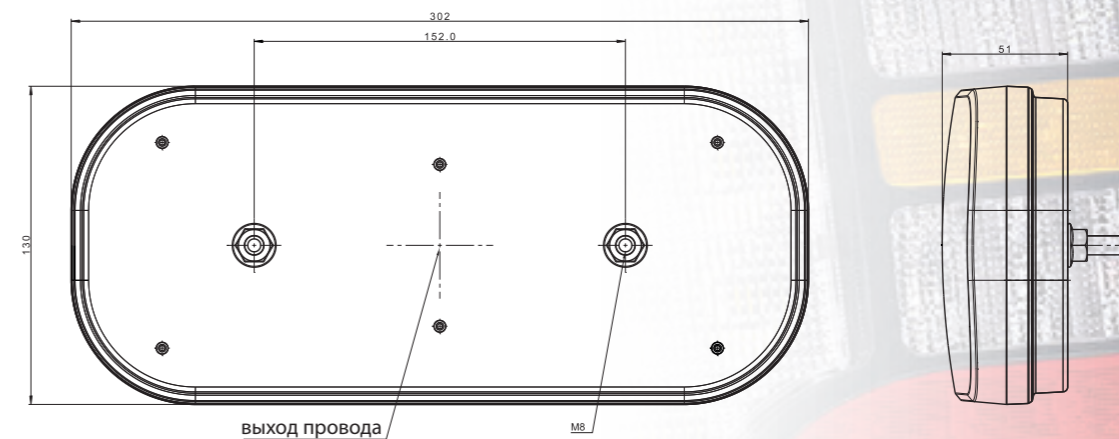

ID/ETK	Фотография	Описание	Индивидуальная упаковка		Сводная упаковка/ картон		Сводная упаковка/ поддон			
			шт.	кг.	шт.	см.	кг.	шт.	см.	кг.
FT-600 L LED DI 5907556014886		Фонарь задний универсальный LED 12-36В, левый, 6-функциональный, СТОП/ ГАБАРИТ/УКАЗАТЕЛЬ ПОВОРОТА/ ЗАДНИЙ ХОД /СВЕТ ПРОТИВОТУМАННЫЙ без освещения номерного знака с проводом дл. 1 м.	1	1,05	20	59x39x29	20,50	400	120x80x165	410,00
FT-600 LT LED DI 5907556014893		Фонарь задний универсальный LED 12-36В, левый, 7-функциональный, СТОП/ ГАБАРИТ/УКАЗАТЕЛЬ ПОВОРОТА/ ЗАДНИЙ ХОД /СВЕТ ПРОТИВОТУМАННЫЙ с освещением номерного знака и проводом дл. 1 м.	1	0,95	20	59x39x29	20,30	400	120x80x165	406,00
FT-600 P LED DI 5907556014909		Фонарь задний универсальный LED 12-36В, правый, 6-функциональный, СТОП/ ГАБАРИТ/УКАЗАТЕЛЬ ПОВОРОТА/ ЗАДНИЙ ХОД /СВЕТ ПРОТИВОТУМАННЫЙ без освещения номерного знака, с проводом дл. 1 м.	1	1,05	20	59x39x29	20,50	400	120x80x165	410,00
FT-600 PT LED DI 5907556014916		Фонарь задний универсальный LED 12-36В, правый, 7-функциональный, СТОП/ ГАБАРИТ/УКАЗАТЕЛЬ ПОВОРОТА/ ЗАДНИЙ ХОД /СВЕТ ПРОТИВОТУМАННЫЙ с освещением номерного знака и проводом дл. 1 м.	1	0,95	20	59x39x29	20,30	400	120x80x165	406,00
FT-610 L LED DI 5907556015005		Фонарь задний универсальный LED 12-36В с отражающим треугольником, левый, 6-функциональный, СТОП/ ГАБАРИТ/УКАЗАТЕЛЬ ПОВОРОТА/ ЗАДНИЙ ХОД /СВЕТ ПРОТИВОТУМАННЫЙ без освещения номерного знака, с проводом дл. 1 м.	1	0,95	20	59x39x29	20,30	400	120x80x165	406,00
FT-610 LT LED DI 5907556015012		Фонарь задний универсальный LED 12-36В с отражающим треугольником, левый, 7-функциональный, СТОП/ ГАБАРИТ/УКАЗАТЕЛЬ ПОВОРОТА/ ЗАДНИЙ ХОД /СВЕТ ПРОТИВОТУМАННЫЙ с освещением номерного знака и проводом дл. 1 м.	1	1,05	20	59x39x29	20,50	400	120x80x165	410,00
FT-610 P LED DI 5907556015029		Фонарь задний универсальный LED 12-36В с отражающим треугольником, правый, 6-функциональный, СТОП/ ГАБАРИТ/ УКАЗАТЕЛЬ ПОВОРОТА/ ЗАДНИЙ ХОД /СВЕТ ПРОТИВОТУМАННЫЙ без освещения номерного знака, с проводом дл. 1 м.	1	0,95	20	59x39x29	20,30	400	120x80x165	406,00
FT-610 PT LED DI 5907556015036		Фонарь задний универсальный LED 12-36В с отражающим треугольником, правый, 7-функциональный, СТОП/ ГАБАРИТ/ УКАЗАТЕЛЬ ПОВОРОТА/ ЗАДНИЙ ХОД /СВЕТ ПРОТИВОТУМАННЫЙ с освещением номерного знака и проводом дл. 1 м.	1	1,05	20	59x39x29	20,50	400	120x80x165	410,00