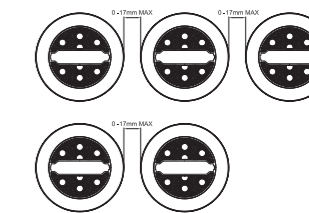

МОНТАЖ
Минимальное количество фонарей на одну сторону – 2 шт.