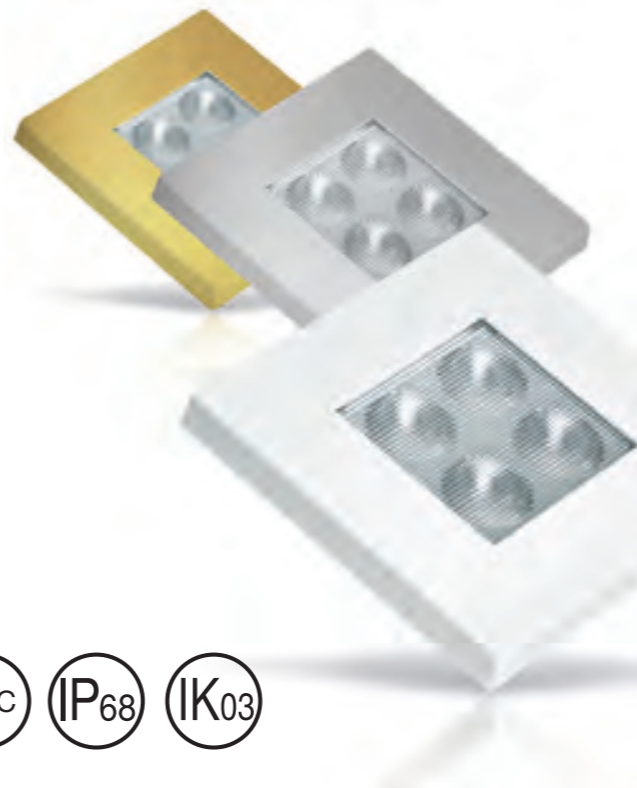

Современная серия фонарей внутреннего освещения типа LED в квадратной версии нашла широкое применение в энергосберегающих электрических установках и в более широкой автомобильной сфере, а также в домашних хозяйствах. Основные черты этого фонаря: низкое энергопотребление при сохранении эффективности света сравнимой с галогенной лампочкой **20Вт**; возможность питания постоянным или переменным напряжением – т.е. возможность питания от сети **230В AC** через трансформатор. Из-за его небольших габаритов, устойчивости к ударам и вибрациям, простой установки и водонепроницаемости, фонарь нашёл широкое применение в водно-моторной отрасли. Фонари имеют съёмные корпуса в виде рамок. В основной версии фонаря рамки выступают в цветах: белый, серебряный и золотой. Существует возможность реализации специальных заказов в любом цвете корпуса.

Параметры фонаря:

- напряжение питания: **12В - 36В** (постоянное DC или переменное AC)
- произвольная поляризация
- потребление тока: **9В/36В = 0,28А / 0,08А**
- потребляемая мощность (номинальная мощность): **9В / 36В = 2,6Вт**
- световой поток: аналог лампочки **12В / 20Вт**
- диапазон рабочих температур окружающей среды от **-40°С до +55°С**
- температура света: теплый белый; **3500К**
- фактический световой поток: **140 лм**
- фонарь имеет сертификат **IP68** – на водонепроницаемость
- фонарь имеет сертификат **IK03** – на устойчивость к ударам и вибрациям
- стекло фонаря устойчивое к ударам и механическим повреждениям – материал PC
- сертификат электромагнитной совместимости – **EMC**
- изделие соответствует действующим требованиям Европейского Союза и имеет обозначенные **CE**