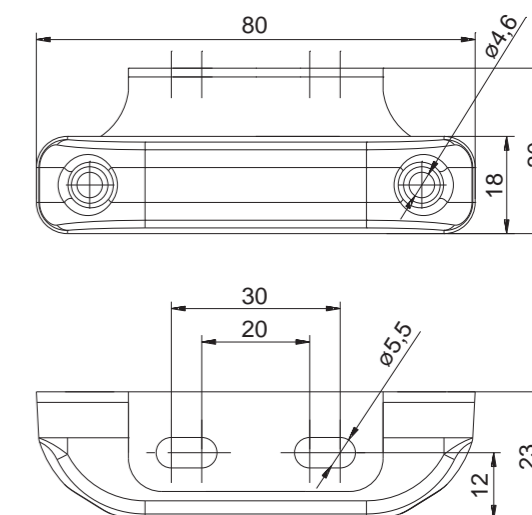

1- функциональный фонарь типа LED – низкое энергопотребление
Европейский сертификат E9
Сертификат электромагнитной совместимости – EMC
Конструкция фонаря устойчивая к ударам и механическим повреждениям – стекло PC
Произвольная поляризация

Функции фонаря:
- свет габаритный

Параметры фонаря:
- напряжение питания: 12–36 В DC
- диапазон рабочих температур окружающей среды от –40°C до +55°C
- фонарь устойчивый к атмосферным воздействиям
- фонарь герметичен

Потребление тока:
- свет габаритный: 12В/24В = 0,02А/0,02А

Потребляемая мощность (номинальная мощность):
- свет габаритный: 12В/24В = 0,25Вт/0,5Вт

SM LED

ID/EAN	Фотография	Описание	Индивидуальная упаковка		Сводная упаковка/ картон			Сводная упаковка/ поддон		
			шт.	кг.	шт.	см.	кг.	шт.	см.	кг.
FT-013 B+K LED 5907556001497		Фонарь габаритный LED белого цвета с кронштейном и проводом.	10	0,56	400	59x39x29	22,40	7200	120x80x165	428,20
FT-013 Z+K LED 5907556001558		Фонарь габаритный LED жёлтого цвета с кронштейном и проводом.	10	0,56	400	59x39x29	22,40	7200	120x80x165	428,20
FT-013 C+K LED 5907556001527		Фонарь габаритный LED красного цвета с кронштейном и проводом.	10	0,56	400	59x39x29	22,40	7200	120x80x165	428,20

* Товар данной комплектации под заказ – срок реализации будет определён и передан в письменной форме или по телефону.