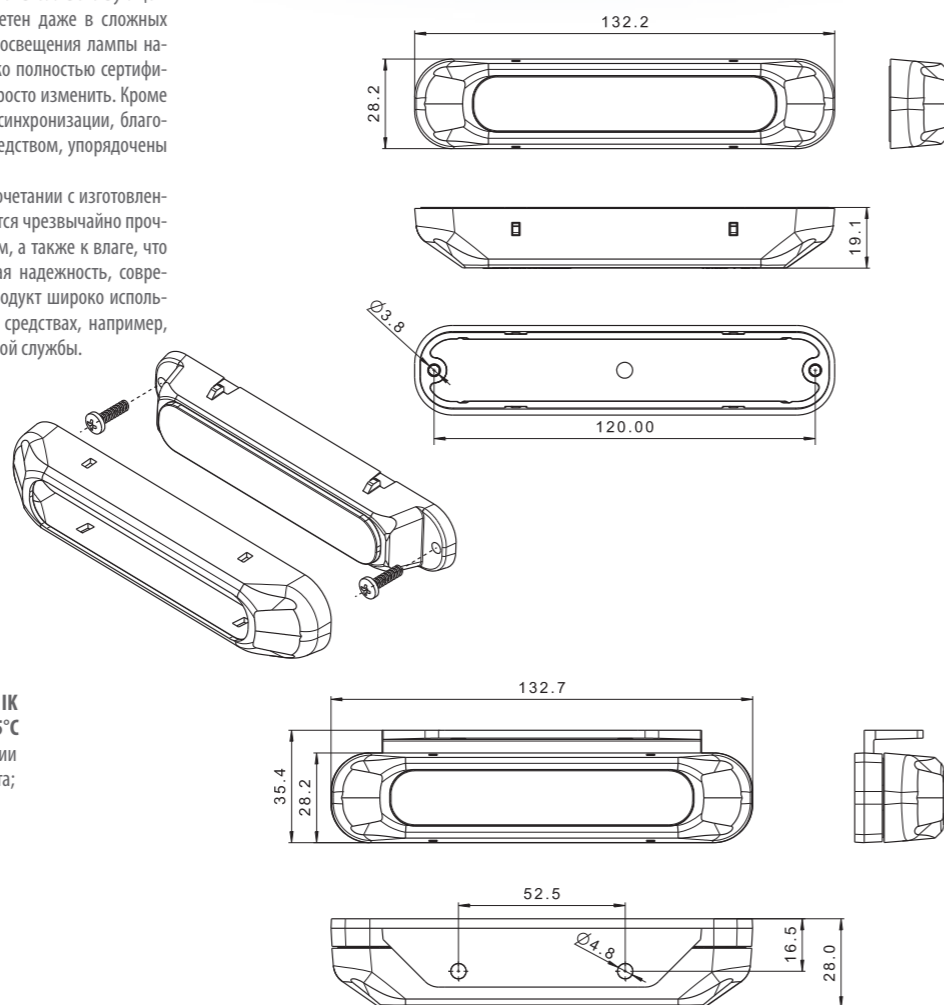

Технические характеристики:

- 6 светодиодов фирмы **OSRAM**
- Диапазон рабочего напряжения **12–36 В** постоянного тока
- **Потребляемая мощность: 12V / 24V / Пиковое значение: 0,6 А / 0,3 А**
- Номинальная мощность: пиковое значение = **8 Вт**
- Сертификация сигнальных ламп **ECE nr65 (XB1)**
- Частота вспышек: **f = 2 Гц** (однократная, двойная, тройная вспышка)
- Сертификат электромагнитной совместимости – **EMC**
- Полностью водонепроницаемая лампа – **IP68**
- Лампа, устойчивая к ударному воздействию и вибрациям – **IK**
- Оптимальная рабочая температура лампы: от **-40°C до +55°C**
- Лампа имеет электрическую защиту от обратной полярности
- **Масса** – провод белого цвета; **ПЛЮС** – провод черного цвета; **синхронизация** – провод желтого цвета

ID/ETK	Фотография	Описание	Индивидуальная упаковка			Сводная упаковка/картон			Сводная упаковка/поддон		
			шт.	кг.	шт.	см.	кг.	шт.	см.	кг.	
FT-200 N LED 5907556012752		Фонарь предупредительно-сигнальный LED синий 12-36В с кронштейном и кабелем длиной 1 м.	1	0,138	144	59x39x29	19,87	2880	120x80x165	422,44