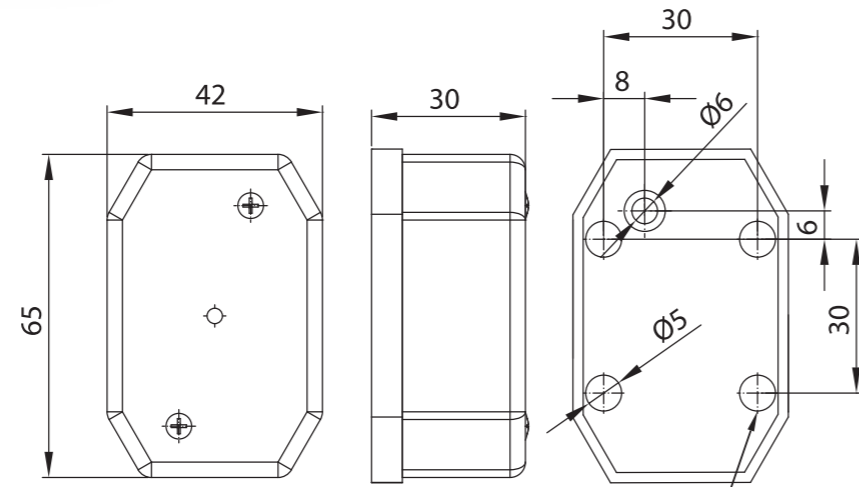

монтажные отверстия на винт или на винт с метрической резьбой

1- функциональный фонарь типа LED – низкое энергопотребление
Европейский сертификат E9
Сертификат электромагнитной совместимости – EMC
Конструкция фонаря устойчивая к ударам
Произвольная поляризация

Функции фонаря:
- свет габаритный

Параметры фонаря:
- напряжение питания: 12–36 В DC
- диапазон рабочих температур окружающей среды от –40°C до +55°C
- фонарь устойчивый к атмосферным воздействиям
- фонарь герметичен

Потребление тока:
- свет габаритный жёлтый или красный: 12В/24В = 0,02А/0,02А
- свет габаритный белый: 12В/24В = 0,04А/0,04А

Потребляемая мощность (номинальная мощность):
- свет габаритный жёлтый или красный: 12В/24В = 0,25Вт/0,5Вт
- свет габаритный белый: 12В/24В = 0,5Вт/1Вт