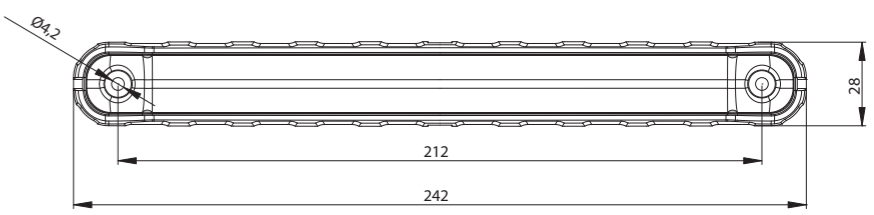

1- функциональный фонарь типа LED – низкое энергопотребление
Европейский сертификат E9
Сертификат электромагнитной совместимости – EMC
Конструкция фонаря устойчивая к ударам и механическим повреждениям – стекло PC
Произвольная поляризация

Функции фонаря:
- свет габаритный

Параметры фонаря:
- напряжение питания: 12–36 В DC
- диапазон рабочих температур окружающей среды от –40°C до +55°C
- фонарь устойчивый к атмосферным воздействиям
- фонарь герметичен

Потребление тока:
- свет габаритный: 12В/24В = 0,08А/0,08А

Потребляемая мощность (номинальная мощность):
- свет габаритный: 12В/24В = 1Вт/2Вт