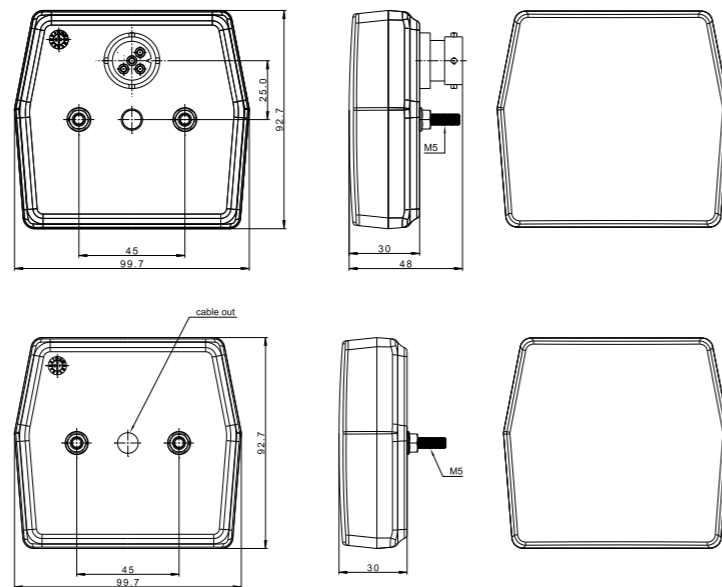

Фонарь типа LED – низкий уровень электропотребления
 Европейский сертификат E9
 – монтаж в позиции горизонтальной и вертикальной
 Сертификат электромагнитной совместимости – EMC
 Конструкция фонаря устойчивая к ударам
 и механическим повреждениям – стекло PC
 Фонарь защищён от переменной полярности питания