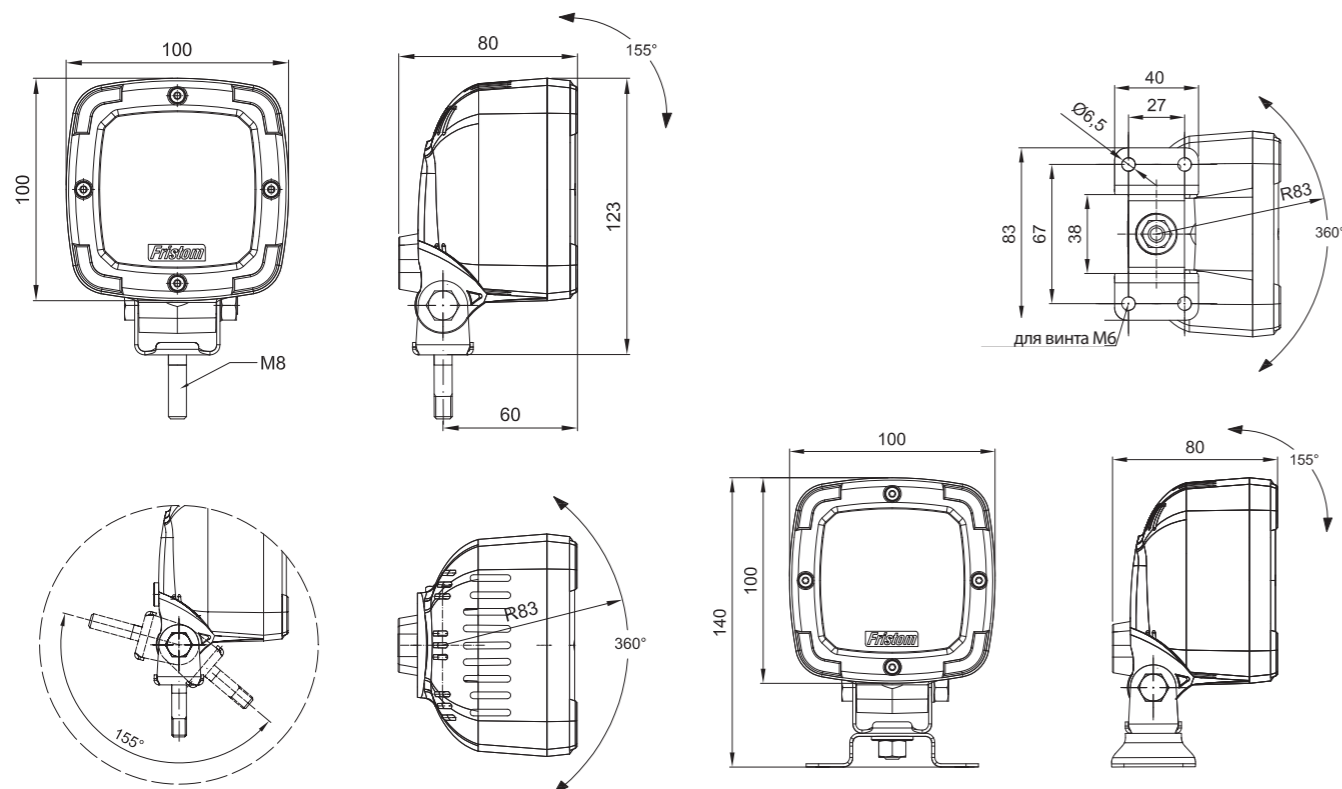

Фонарь 2-функциональный типа LED – низкий уровень электропотребления
Европейский сертификат E9
Сертификат электромагнитной совместимости – EMC
Конструкция фонаря устойчивая к ударам и механическим повреждениям – стекло PC
Фонарь защищён от переменной полярности питания

Функции фонаря:

Параметры фонаря:
- напряжение питания: 12–36 В DC
- диапазон рабочих температур окружающей среды от –40°C до +55°C
- фонарь устойчивый к атмосферным воздействиям
- фонарь герметичен

Потребление тока:
- свет габаритный – 12В/24В = 0,1А/0,1А
- свет заднего хода – 12В/24В = 0,2А/ 0,2А

Потребляемая мощность (номинальная мощность):
- свет габаритный
- 12В/24В = 1,2Вт/2,4Вт
- свет заднего хода
- 12В/24В = 2,5Вт/5Вт