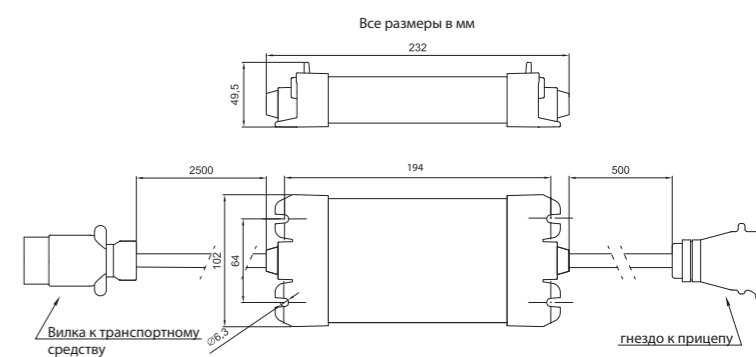

АКСЕССУАРЫ

LED CONTROL BOX ALU 13 12V

LED CONTROL BOX ALU 7 12V

LED CONTROL BOX ALU 12V BW

ID/EAN	Фотография	Описание	Индивидуальная упаковка		Сводная упаковка/ картон			Сводная упаковка/ поддон		
			шт.	кг.	шт.	см.	кг.	шт.	см.	кг.
QS075 z przewodem 2x0,75		Защёлка QS075 универсальная к проводу 2x0,75 мм ² (быстрый монтаж). Доступная длина провода: M05=0,5 м; M10=1 м; M15=1,5 м.	10	0,50						
QS150 z przewodem 2x0,75		Защёлка QS150 универсальная к проводу 2x0,75 мм ² (быстрый монтаж). Доступная длина провода: M05=0,5 м; M10=1 м; M15=1,5 м.	10	0,50						
QS075/QS075 5907556007086		Адаптер (переходник) электрического быстросоединения QS075<->QS075.	10	0,15						
QS075/QS150 5907556007109		Адаптер (переходник) электрического быстросоединения QS075<->QS150.	10	0,18						
QS150/QS150 5907556007093		Адаптер (переходник) электрического быстросоединения QS150<->QS150.	10	0,21						
STYK FT-010 / FT-011 100 5907556007079		Контакт к габаритному фонарю FT-010 и FT-011 в упаковке 100 шт.	100	0,24						
KLIN SET 5907556007055		Противооткатной упор к колёсам автомобиля с держателем.	1	0,35						
TRZPIEŃ 1 5907556011137		СТЕРЖЕНЬ 1 Стержень 1 к фонарю предупредительно-сигнальному с винтовой резьбой и проводом 0,11м. I	1	0,220						
TRZPIEŃ 2 5907556011144		СТЕРЖЕНЬ 2 Стержень 2 к фонарю предупредительно-сигнальному с проводом 0,11м. T	1	0,268						
TRZPIEŃ 3 5907556011151		СТЕРЖЕНЬ 3 Стержень 3 к фонарю предупредительно-сигнальному с проводом 0,11м. L	1	0,368						
TRZPIEŃ 4 5907556011168		СТЕРЖЕНЬ 4 Стержень 4 к фонарю предупредительно-сигнальному с проводом 0,11м. U	1	0,362						
Uchwyt „OMEGA” 5907556006010		Держатель «OMEGA» с алюминия КО к фаре FT-036.	10	0,60						
Uchwyt „OMEGA” INOX 5907556005600		Держатель «OMEGA» с алюминия КО к фаре FT-036.	10	0,45						
MAG FT-036 5907556007062		Магнитная подставка к фаре FT-036 с резиновой накладкой.	1	0,45						