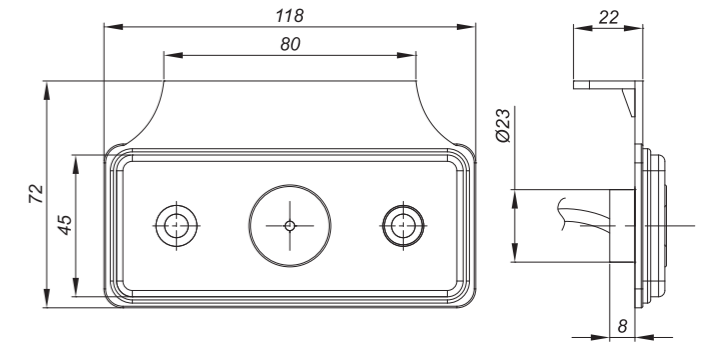

1- функциональный фонарь типа LED – низкое энергопотребление
Европейский сертификат E9
Сертификат электромагнитной совместимости – EMC
Конструкция фонаря устойчивая к ударам
Произвольная поляризация

Функции фонаря:
- свет габаритный

Параметры фонаря:
- напряжение питания: 12–36 В DC
- диапазон рабочих температур окружающей среды от –40°C до +55°C
- фонарь устойчивый к атмосферным воздействиям
- фонарь герметичен

Потребление тока:
- свет габаритный жёлтый или красный: 12В/24В = 0,02А/0,02А
- свет габаритный белый: 12В/24В = 0,04А/0,04А

Потребляемая мощность (номинальная мощность):
- свет габаритный жёлтый или красный: 12В/24В = 0,25Вт/0,5Вт
- свет габаритный белый: 12В/24В = 0,5Вт/1Вт

CAT SM LED

ID/EAN	Фотография	Описание	Индивидуальная упаковка		Сводная упаковка/ картон		Сводная упаковка/ поддон			
			шт.	кг.	шт.	см.	кг.	шт.	см.	кг.
MD-013 B+K LED 5907556003019		Фонарь габаритный LED белого цвета с кронштейном и проводом.	10	0,75	200	59x39x29	15,00	3200	120x80x165	265,00
MD-013 B+K LED *QS075 5907556004658		Фонарь габаритный LED белого цвета с кронштейном, проводом и электрическим быстросоединением типа QS075.	10	0,85	200	59x39x29	17,00	3200	120x80x165	297,00
MD-013 B+K LED *QS150 5907556003040		Фонарь габаритный LED белого цвета с кронштейном, проводом и электрическим быстросоединением типа QS150.	10	0,85	200	59x39x29	17,00	3200	120x80x165	297,00
MD-013 Z+K LED 5907556003316		Фонарь габаритный LED жёлтого цвета с кронштейном и проводом.	10	0,75	200	59x39x29	15,00	3200	120x80x165	265,00
MD-013 Z+K LED *QS075 5907556004771		Фонарь габаритный LED жёлтого цвета с кронштейном, проводом и электрическим быстросоединением типа QS075.	10	0,85	200	59x39x29	17,00	3200	120x80x165	297,00
MD-013 Z+K LED *QS150 5907556003347		Фонарь габаритный LED жёлтого цвета с кронштейном, проводом и электрическим быстросоединением типа QS150.	10	0,85	200	59x39x29	17,00	3200	120x80x165	297,00
MD-013 C+K LED 5907556003163		Фонарь габаритный LED красного цвета с кронштейном и проводом.	10	0,75	200	59x39x29	15,00	3200	120x80x165	265,00
MD-013 C+K LED *QS075 5907556004719		Фонарь габаритный LED красного цвета с кронштейном, проводом и электрическим быстросоединением типа QS075.	10	0,85	200	59x39x29	17,00	3200	120x80x165	297,00
MD-013 C+K LED *QS150 5907556003194		Фонарь габаритный LED красного цвета с кронштейном, проводом и электрическим быстросоединением типа QS150.	10	0,85	200	59x39x29	17,00	3200	120x80x165	297,00

* Товар данной комплектации под заказ – срок реализации будет определён и передан в письменной форме или по телефону.