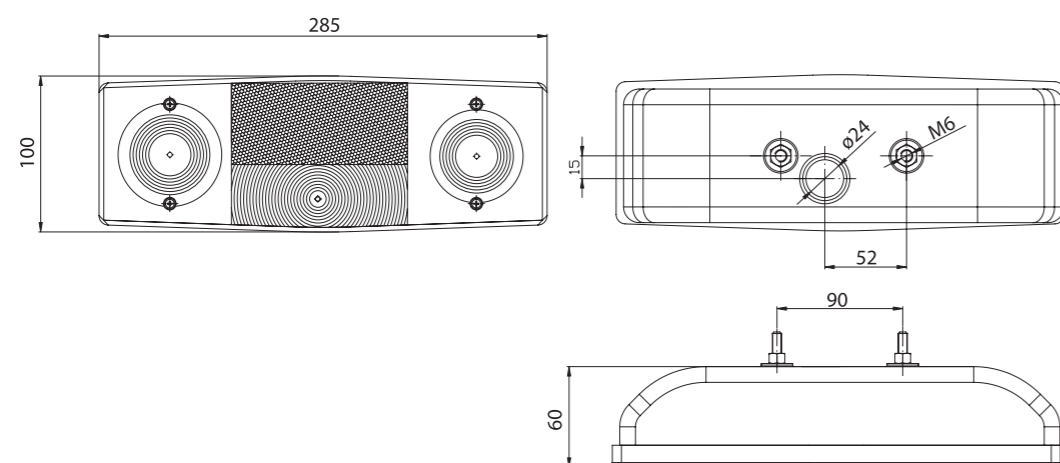

ID/ETK	Фотография	Описание	Индивидуальная упаковка		Сводная упаковка/картон		Сводная упаковка/поддон			кг.
			шт.	кг.	шт.	см.		шт.	см.	
551 L		Фонарь задний левый с освещением номерного знака.	1	0,43	32	59x39x29	13,76	640	120x80x165	280,20
551 P		Фонарь задний правый.	1	0,43	32	59x39x29	13,76	640	120x80x165	280,20
551 KL		Стекло заднего фонаря левое.	1	0,16	50	26x30x31	8,00	1000	120x80x165	185,00
551 KP		Стекло заднего фонаря правое.	1	0,16	50	26x30x31	8,00	1000	120x80x165	185,00

ID/ETK	Фотография	Описание	Индивидуальная упаковка		Сводная упаковка/картон		Сводная упаковка/поддон			кг.
			шт.	кг.	шт.	см.		шт.	см.	
549 L		Фонарь задний левый с освещением номерного знака.	1	0,41	32	59x39x29	13,12	640	120x80x165	287,40
549 P		Фонарь задний правый.	1	0,41	32	59x39x29	13,12	640	120x80x165	287,40
549 KL		Стекло заднего фонаря левое.	1	0,13	50	26x30x31	6,50	1000	120x80x165	155,00
549 KP		Стекло заднего фонаря правое.	1	0,13	50	26x30x31	6,50	1000	120x80x165	155,00