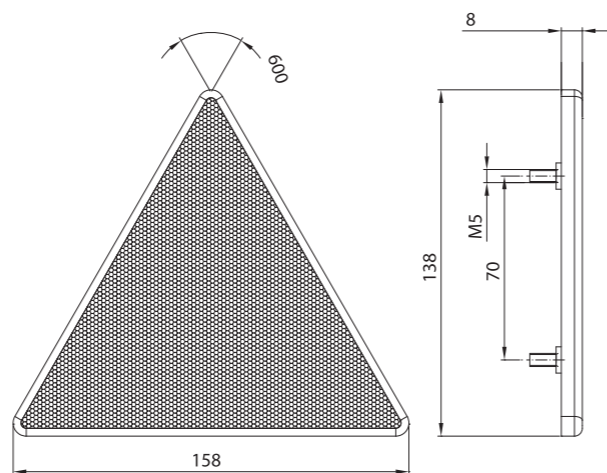

CAT

ID/EAN	Фотография	Описание	Индивидуальная упаковка		Сводная упаковка/ картон			Сводная упаковка/ поддон		
			шт.	кг.	шт.	см.	кг.	шт.	см.	кг.
DOB-030A		Светоотражатель треугольный с винтами.	2	0,16	150	59x39x29	12,00	3000	120x80x165	265,00

CAT

ID/EAN	Фотография	Описание	Индивидуальная упаковка		Сводная упаковка/ картон			Сводная упаковка/ поддон		
			шт.	кг.	шт.	см.	кг.	шт.	см.	кг.
DOB-031		Светоотражатель треугольный с двумя отверстиями под винты.	2	0,12	450	59x39x29	27,00	9000	120x80x165	565,00

CAT

ID/EAN	Фотография	Описание	Индивидуальная упаковка		Сводная упаковка/ картон			Сводная упаковка/ поддон		
			шт.	кг.	шт.	см.	кг.	шт.	см.	кг.
DOB-034 B		Светоотражатель белого цвета с двумя отверстиями.	10	0,20	2100	59x39x29	42,00	42000	120x80x165	865,00
DOB-034 Z		Светоотражатель жёлтого цвета с двумя отверстиями.	10	0,20	2100	59x39x29	42,00	42000	120x80x165	865,00
DOB-034 C		Светоотражатель красного цвета с двумя отверстиями.	10	0,20	2100	59x39x29	42,00	42000	120x80x165	865,00

CAT

ID/EAN	Фотография	Описание	Индивидуальная упаковка		Сводная упаковка/ картон			Сводная упаковка/ поддон		
			шт.	кг.	шт.	см.	кг.	шт.	см.	кг.
DOB-035 B		Светоотражатель белого цвета на лейкопластыре.	10	0,20	2500	59x39x29	50,00	42000	120x80x165	865,00
DOB-035 Z		Светоотражатель жёлтого цвета на лейкопластыре.	10	0,20	2500	59x39x29	50,00	42000	120x80x165	865,00
DOB-035 C		Светоотражатель красного цвета на лейкопластыре.	10	0,20	2500	59x39x29	50,00	42000	120x80x165	865,00