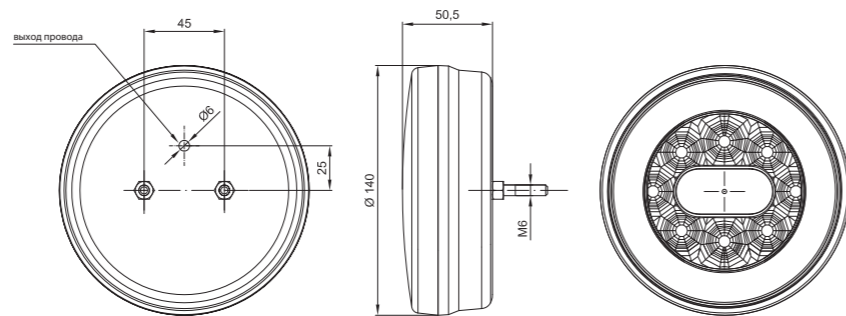

ID/ETK	Фотография	Описание	Индивидуальная упаковка		Сводная упаковка/ картон		Сводная упаковка/ поддон			
			шт.	кг.	шт.	см.	кг.	шт.	см.	кг.
FT-110 LED 5907556007260		Фонарь задний универсальный 3-х функциональный, круглый LED 12/ 24 В с проводом 1 м.	1	0,50	40	59x39x29	20,00	800	120x80x165	425,00
FT-110 LED BAJONET 5907556007277		Фонарь задний универсальный, круглый LED 12/ 24 В с разъёмом типа Bajonet 5 PIN.	1	0,422	40	59x39x29	16,80	800	120x80x165	337,60