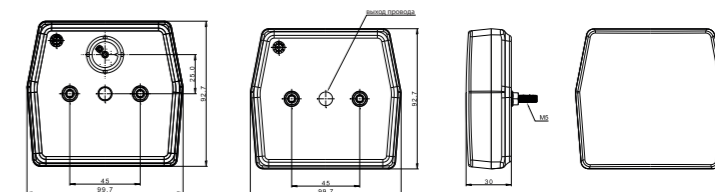

Фонарь противотуманный светодиодный типа LED

Фонарь типа LED – низкий уровень электропотребления
Европейский сертификат E9
Сертификат электромагнитной совместимости – EMC
Конструкция фонаря устойчивая к ударам и механическим повреждениям
– стекло PC
Фонарь защищён от переменной полярности питания

Функции фонаря:

- свет противотуманный

Параметры фонаря:

- напряжение питания: 12–15V DC
- диапазон рабочих температур окружающей среды от –40°C до +55°C
- фонарь устойчивый к атмосферным воздействиям
- фонарь герметичен

Pobór prądu:

- свет противотуманный: 12V = 0,2A

Pobór mocy (moc znamionowa):

- свет противотуманный: 12V = 2,4W

ID/EAN	Фотография	Описание	Индивидуальная упаковка		Сводная упаковка/ картон		Сводная упаковка/ поддон			
			шт.	кг.	шт.	см.	кг.	шт.	см.	кг.
FT-223 LED 5907556015227		Фонарь задний противотуманный LED 12V, 1-функциональный с проводом дл. 1 м.	1	0,210	108	59x39x29	22,68	2160	120x80x165	478,60
FT-223 LED BAJONET 5907556015234		Фонарь задний противотуманный LED 12V, 1-функциональный с соединением Bajonet 5PIN.	1	0,190	108	59x39x29	20,52	2160	120x80x165	435,40