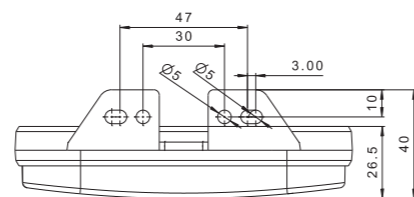

Потребляемая мощность (номинальная мощность):

- 12В/24В = 1,0 Вт/ 2,0Вт

SM LED