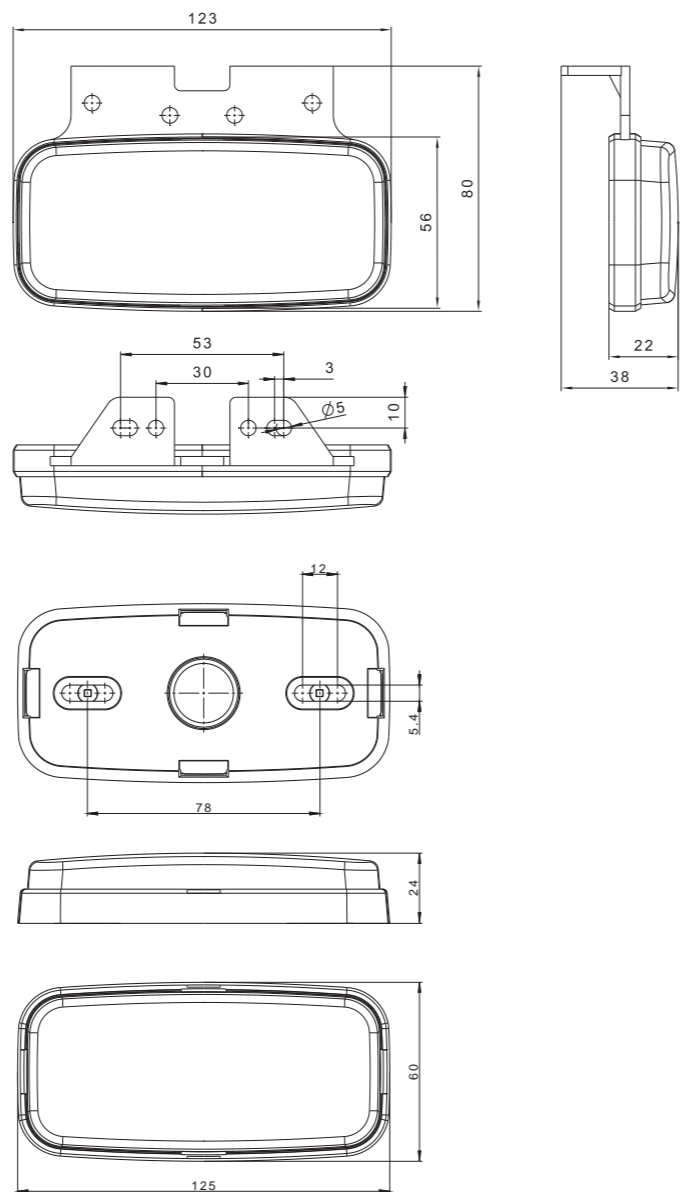

Потребление тока:

- 12V/24V = 0,08A/0,08A

Потребляемая мощность

- 12V/24V = 1,0W/2,0W

SM LED

ID/EAN	Фотография	Описание	Индивидуальная упаковка		Сводная упаковка/ картон			Сводная упаковка/ поддон		
			шт.	кг.	шт.	см.	кг.	шт.	см.	кг.
FT-075 B LED 5907556011984		Фонарь габаритный LED 12-36В, белый со светоотражателем и проводом.	10	1,06	200	59x39x29	21,20	4000	120x80x165	449,00
FT-075 B LED QS075 5907556011991		Фонарь габаритный LED 12-36В, белый с проводом и электрическим быстросоединением типа QS075.	10	1,12	200	59x39x29	22,40	4000	120x80x165	473,00
FT-075 B LED QS150 5907556012004		Фонарь габаритный LED 12-36В, белый с проводом и электрическим быстросоединением типа QS150.	10	1,16	200	59x39x29	23,20	4000	120x80x165	489,00
FT-075 B+K LED 5907556012011		Фонарь габаритный LED 12-36В, белый со светоотражателем, кронштейном и проводом.	10	1,08	200	59x39x29	21,60	4000	120x80x165	457,00
FT-075 B+K LED QS075 5907556012028		Фонарь габаритный LED 12-36В, белый со светоотражателем, кронштейном, проводом и электрическим быстросоединением типа QS075.	10	1,14	200	59x39x29	22,80	4000	120x80x165	481,00
FT-075 B+K LED QS150 5907556012035		Фонарь габаритный LED 12-36В, белый со светоотражателем, кронштейном, проводом и электрическим быстросоединением типа QS150.	10	1,18	200	59x39x29	23,60	4000	120x80x165	497,00
FT-075 C LED 5907556012042		Фонарь габаритный LED 12-36В, красный со светоотражателем и проводом.	10	1,06	200	59x39x29	21,20	4000	120x80x165	449,00
FT-075 C LED QS075 5907556012059		Фонарь габаритный LED 12-36В, красный с проводом и электрическим быстросоединением типа QS075.	10	1,12	200	59x39x29	22,40	4000	120x80x165	473,00
FT-075 C LED QS150 5907556012066		Фонарь габаритный LED 12-36В, красный с проводом и электрическим быстросоединением типа QS150.	10	1,16	200	59x39x29	23,20	4000	120x80x165	489,00
FT-075 C+K LED 5907556012073		Фонарь габаритный LED 12-36В, красный со светоотражателем, кронштейном и проводом.	10	1,08	200	59x39x29	21,60	4000	120x80x165	457,00
FT-075 C+K LED QS075 5907556012080		Фонарь габаритный LED 12-36В, красный со светоотражателем, кронштейном, проводом и электрическим быстросоединением типа QS075.	10	1,14	200	59x39x29	22,80	4000	120x80x165	481,00
FT-075 C+K LED QS150 5907556012097		Фонарь габаритный LED 12-36В, красный со светоотражателем, кронштейном, проводом и электрическим быстросоединением типа QS150.	10	1,18	200	59x39x29	23,60	4000	120x80x165	497,00
FT-075 Z LED 5907556012103		Фонарь габаритный LED 12-36В, жёлтый со светоотражателем и проводом.	10	1,06	200	59x39x29	21,20	4000	120x80x165	449,00
FT-075 Z LED QS075 5907556012110		Фонарь габаритный LED 12-36В, жёлтый с проводом и электрическим быстросоединением типа QS075.	10	1,12	200	59x39x29	22,40	4000	120x80x165	473,00
FT-075 Z LED QS150 5907556012127		Фонарь габаритный LED 12-36В, жёлтый с проводом и электрическим быстросоединением типа QS150.	10	1,16	200	59x39x29	23,20	4000	120x80x165	489,00
FT-075 Z+K LED 5907556012134		Фонарь габаритный LED 12-36В, жёлтый со светоотражателем, кронштейном и проводом.	10	1,08	200	59x39x29	21,60	4000	120x80x165	457,00
FT-075 Z+K LED QS075 5907556012141		Фонарь габаритный LED 12-36В, жёлтый со светоотражателем, кронштейном, проводом и электрическим быстросоединением типа QS075.	10	1,14	200	59x39x29	22,80	4000	120x80x165	481,00
FT-075 Z+K LED QS150 5907556012158		Фонарь габаритный LED 12-36В, жёлтый со светоотражателем, кронштейном, проводом и электрическим быстросоединением типа QS150.	10	1,18	200	59x39x29	23,60	4000	120x80x165	497,00