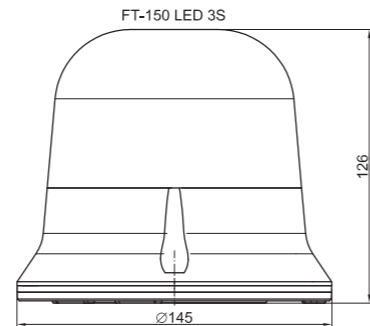

ID/ETK	Фотография	Описание	Индивидуальная упаковка			Сводная упаковка/картон			Сводная упаковка/поддон		
			шт.	кг.	шт.	см.	кг.	шт.	см.	кг.	
FT-200 LED 5907556012516		Фонарь сигнальный LED жёлтый 12-36В с кабелем дл. 1 м.	1	0,138	144	59x39x29	19,87	2880	120x80x165	422,44	