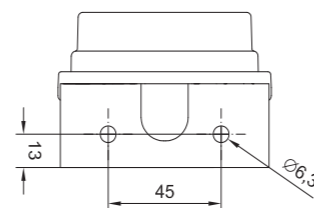

Фонарь 2-функциональный типа LED – низкий уровень электропотребления
Европейский сертификат E9
Сертификат электромагнитной совместимости – EMC
Конструкция фонаря устойчивая к механическим повреждениям
Фонарь защищён от переменной полярности питания

Функции фонаря:

- свет задний габаритный со светоотражателем
- свет передний габаритный со светоотражателем
- свет боковой габаритный со светоотражателем

Параметры фонаря:

- напряжение питания: 12–36 В DC
- диапазон рабочих температур окружающей среды от –40°С до +55°С
- фонарь устойчивый к атмосферным воздействиям
- фонарь герметичен

Потребление тока:

- свет белый или жёлтый – 12В/24В = 0,04А/0,04А
- свет красный – 12В/24В = 0,03А/ 0,03А

Потребляемая мощность (номинальная мощность):

- свет белый или жёлтый – 12В/24В = 0,5Вт/1Вт
- свет красный – 12В/24В = 0,4Вт/0,8Вт