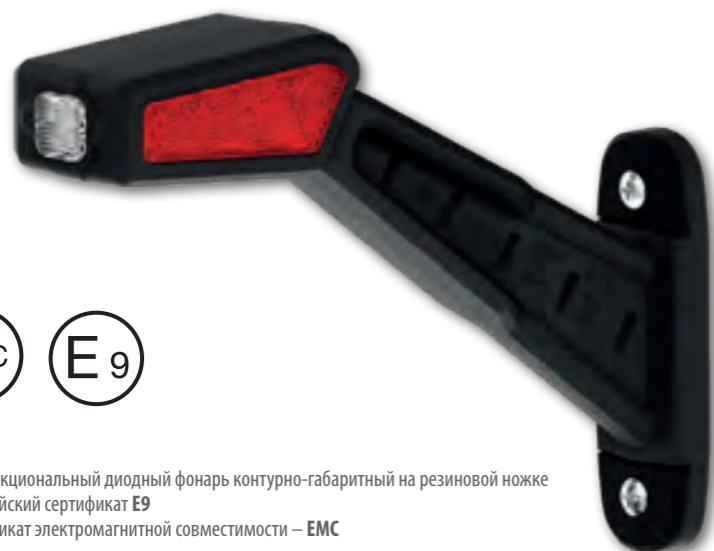

Фонари ГАБАРИТНЫЕ

Фонари габаритные светодиодные типа LED

- ◇ Стандартная длина провода 0,5 м, сечением 2x0,75 мм²
QS075 – Электрическое быстросоединение (разъём), предоставляющее возможность подключить фонарь к электропроводке сечением 2x0,75 мм²
QS150 – Электрическое быстросоединение (разъём), предоставляющее возможность подключить фонарь к электропроводке сечением 2x1,50 мм²
- ◇ Не стандартная длина провода (QS075, QS150) – по заказу.
Время выполнения заказа уточняется индивидуально.