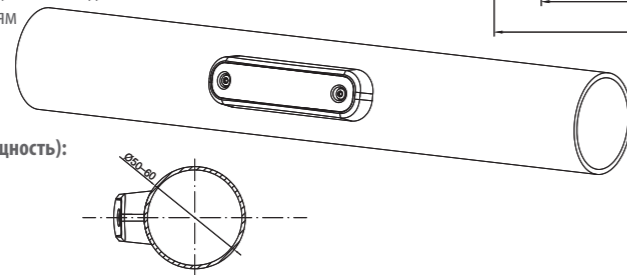

SM LEC

ID/ETK	Фотография	Описание	Индивидуальная упаковка		Сводная упаковка/картон		Сводная упаковка/поддон			
			шт.	кг.	шт.	см.	кг.	шт.	см.	кг.
FT-045 Z LED 5907556008342		Фонарь габаритный LED 12-30В, жёлтый с эл. проводом длиной 0,5 м.	10	0,0588	400	59x39x29	23,52	8000	120x80x165	495,40
FT-045 C LED 5907556008335		Фонарь габаритный LED 12-30В, красный с эл. проводом длиной 0,5 м.	10	0,0588	400	59x39x29	23,52	8000	120x80x165	495,40
FT-045 B LED 5907556008328		Фонарь габаритный LED 12-30В, белый с эл. проводом длиной 0,5 м.	10	0,0588	400	59x39x29	23,52	8000	120x80x165	495,40
FT-045 ZIEL LED 5907556008373		Фонарь декоративный LED 12-30В, зелёный с эл. проводом длиной 0,5 м.	10	0,0588	400	59x39x29	23,52	8000	120x80x165	495,40
FT-045 N LED 5907556008366		Фонарь декоративный LED 12-30В, синий с эл. проводом длиной 0,5 м.	10	0,0588	400	59x39x29	23,52	8000	120x80x165	495,40
FT-045 PG T 5907556008359		Прокладка резиновая прозрачная для монтажа фонарей FT-045 LED на трубах транспортных средств.	10	0,22