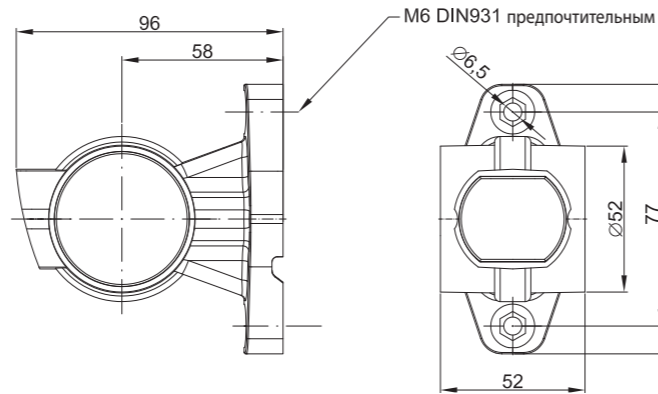

FT-140 A LED