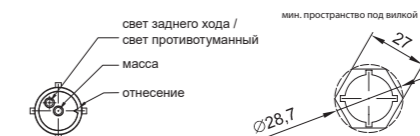

Фонарь противотуманный светодиодный типа LED

Фонарь типа LED – низкий уровень электропотребления
Европейский сертификат E9
Сертификат электромагнитной совместимости – EMC
Конструкция фонаря устойчивая к ударам и механическим повреждениям
– стекло PC
Фонарь защищён от переменной полярности питания

Функции фонаря:

- свет противотуманный

Параметры фонаря:

- напряжение питания: 12–15V DC
- диапазон рабочих температур окружающей среды от –40°C до +55°C
- фонарь устойчивый к атмосферным воздействиям
- фонарь герметичен

Pobór prądu:

- свет противотуманный: 12V = 0,2A

Pobór mocy (moc znamionowa):

- свет противотуманный: 12V = 2,4W

ID/EAN	Фотография	Описание	Индивидуальная упаковка		Сводная упаковка/ картон		Сводная упаковка/ поддон			
			шт.	кг.	шт.	см.	кг.	шт.	см.	кг.
FT-223 LED 5907556015227		Фонарь задний противотуманный LED 12V, 1-функциональный с проводом дл. 1 м.	1	0,210	108	59x39x29	22,68	2160	120x80x165	478,60
FT-223 LED BAJONET 5907556015234		Фонарь задний противотуманный LED 12V, 1-функциональный с соединением Bajonet 5PIN.	1	0,190	108	59x39x29	20,52	2160	120x80x165	435,40