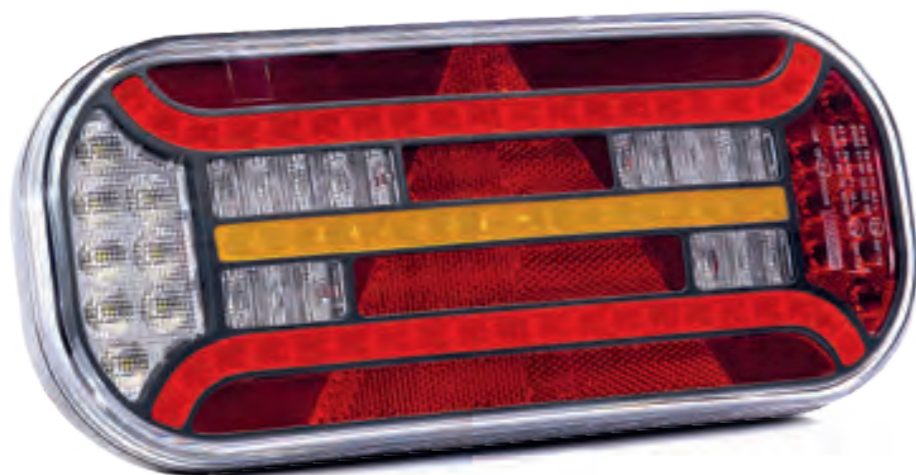

FT-610 LED

(версия для прицепа)

7-функциональный типа LED – низкий уровень электропотребления
Европейский сертификат E9
Сертификат электромагнитной совместности – EMC
Конструкция фонаря устойчивая к ударам и механическим повреждениям – стекло PC
Фонарь защищен от переменной полярности питания

Функции фонаря:
- свет габаритный задний
- с нижним освещением номерного знака
- стоп сигнал
- свет указателя поворота
- свет заднего хода
- свет противотуманный
- светоотражатель

Параметры фонаря:
- напряжение питания: 12–36 В DC
- диапазон рабочих температур окружающей среды от –40°С до +55°С
- фонарь устойчивый к атмосферным воздействиям
- фонарь герметичен

Потребление тока:
- свет габаритный + освещение номерного знака – 12В/24В = 0,2А/0,2А
- стоп сигнал – 12В/24В = 0,3А/0,3А
- свет указателя поворота – 12В/24В = 0,85А/ 0,85А
- свет заднего хода – 12В/24В = 0,2А/0,25А
- свет противотуманный – 12/24В = 0,15А/0,15А

Потребляемая мощность (номинальная мощность):
- свет габаритный + освещение номерного знака – 12В/24В = 2,5 Вт/5 Вт
- стоп сигнал – 12В/24В = 4Вт/8Вт
- свет указателя поворота – 12В/24В = 10 Вт /20Вт
- свет заднего хода – 12В/24В = 2,5Вт/6Вт
- свет противотуманный – 12В/24В = 2Вт/ 4Вт