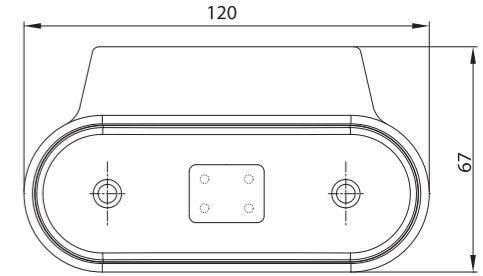

CAT SM LED

ID/EAN	Фотография	Описание	Индивидуальная упаковка		Сводная упаковка/ картон			Сводная упаковка/ поддон		
			шт.	кг.	шт.	см.	кг.	шт.	см.	кг.
FT-020 B+K LED 5907556002029		Фонарь габаритный LED белого цвета с кронштейном и проводом.	10	0,85	200	59x39x29	17,00	4000	120x80x165	365,00
FT-020 B+K LED *QS075 5907556004573		Фонарь габаритный LED белого цвета с кронштейном, проводом и электрическим быстросоединением типа QS075.	10	0,90	200	59x39x29	18,00	4000	120x80x165	385,00
FT-020 B+K LED *QS150 5907556002050		Фонарь габаритный LED белого цвета с кронштейном, проводом и электрическим быстросоединением типа QS150.	10	0,90	200	59x39x29	18,00	4000	120x80x165	385,00
FT-020 Z+K LED 5907556002128		Фонарь габаритный LED жёлтого цвета с кронштейном и проводом.	10	0,85	200	59x39x29	17,00	4000	120x80x165	365,00
FT-020 Z+K LED *QS075 5907556004610		Фонарь габаритный LED жёлтого цвета с кронштейном, проводом и электрическим быстросоединением типа QS075.	10	0,90	200	59x39x29	18,00	4000	120x80x165	385,00
FT-020 Z+K LED *QS150 5907556002135		Фонарь габаритный LED жёлтого цвета с кронштейном, проводом и электрическим быстросоединением типа QS150.	10	0,90	200	59x39x29	18,00	4000	120x80x165	385,00
FT-020 C+K LED 5907556002067		Фонарь габаритный LED красного цвета с кронштейном и проводом.	10	0,85	200	59x39x29	17,00	4000	120x80x165	365,00
FT-020 C+K LED *QS075 5907556004597		Фонарь габаритный LED красного цвета с кронштейном, проводом и электрическим быстросоединением типа QS075.	10	0,90	200	59x39x29	18,00	4000	120x80x165	385,00
FT-020 C+K LED *QS150 5907556002098		Фонарь габаритный LED красного цвета с кронштейном, проводом и электрическим быстросоединением типа QS150.	10	0,90	200	59x39x29	18,00	4000	120x80x165	385,00

* Товар данной комплектации под заказ – срок реализации будет определён и передан в письменной форме или по телефону.