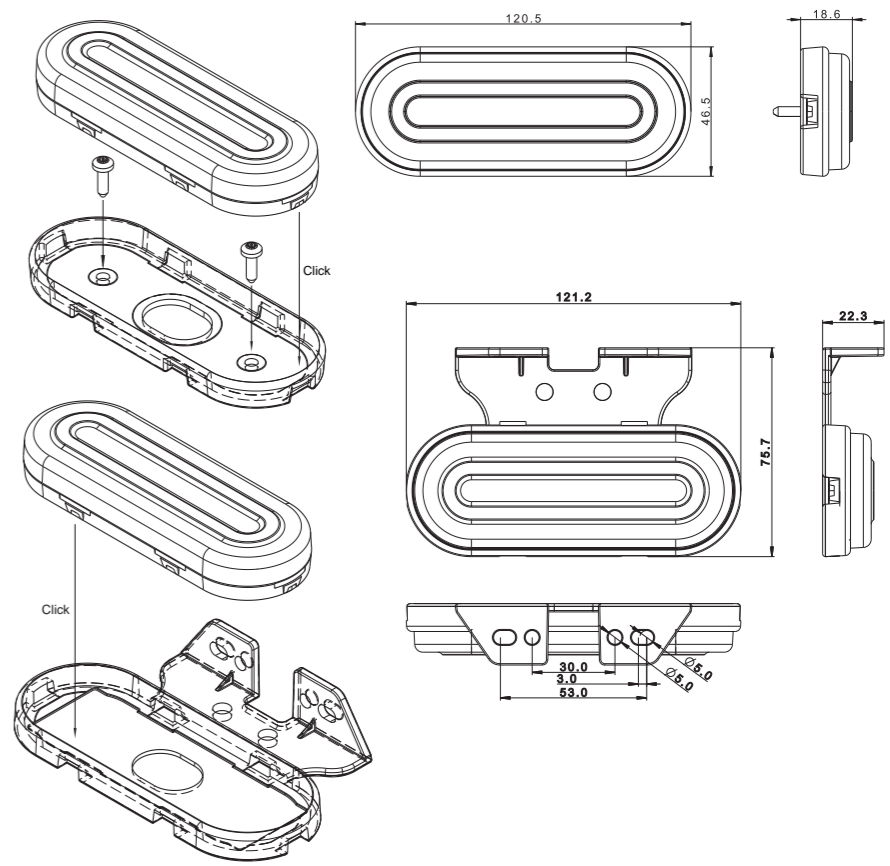

1. Фонарь 2-функциональный типа LED – низкий уровень электропотребления
   Европейский сертификат E9
   Сертификат электромагнитной совместимости – EMC
   Конструкция фонаря устойчивая к механическим повреждениям
   Фонарь защищён от переменной полярности питания
   Конструкция фонаря с повышенной герметичностью и устойчивостью светозлучающих и электронных компонентов к неблагоприятным внешним факторам.
   Новаторская система монтажа – нет видимых элементов, соединяющих фонарь с кузовом (система клик).

1. **Функции фонаря:**
   В зависимости от цвета света:
2. свет передний габаритный со светоотражателем – омологация на горизонтальный и вертикальный монтаж
   - свет задний габаритный со светоотражателем – омологация на горизонтальный и вертикальный монтаж
   - свет боковой габаритный со светоотражателем – омологация на горизонтальный монтаж

1. **Параметры фонаря:**
2. напряжение питания: 12–36 В DC
   - диапазон рабочих температур окружающей среды от –40°C до +55°C
   - фонарь устойчивый к атмосферным воздействиям
   - фонарь герметичен

1. **Потребление тока:**
   – 12В/24В = 0,1А/0,1А
2. **Потребляемая мощность (номинальная мощность):**
   – 12В/24В = 1,2 Вт/ 2,4Вт

ID/EAN	Фотография	Описание	Индивидуальная упаковка		Сводная упаковка/ картон		Сводная упаковка/ поддон			
			шт.	кг.	шт.	см.	кг.	шт.	см.	кг.
FT-073 B LED 5907556015487		Фонарь габаритный LED 12-36В, белый с проводом дл. 0,5 м., прокладкой резиновой чёрной для монтажа фонарей на плоскостях и круглой для монтажа фонарей на трубах транспортных средств.	10	0,6	400	59x39x29	24,70	8000	120x80x165	505,00
FT-073 C LED 5907556015494		Фонарь габаритный LED 12-36В, красный с проводом дл. 0,5 м., прокладкой резиновой чёрной для монтажа фонарей на плоскостях и круглой для монтажа фонарей на трубах транспортных средств.	10	0,6	400	59x39x29	24,70	8000	120x80x165	505,00
FT-073 Z LED 5907556015500		Фонарь габаритный LED 12-36В, жёлтый с проводом дл. 0,5 м., прокладкой резиновой чёрной для монтажа фонарей на плоскостях и круглой для монтажа фонарей на трубах транспортных средств.	10	0,6	400	59x39x29	24,70	8000	120x80x165	505,00

ID/EAN	Фотография	Описание	Индивидуальная упаковка		Сводная упаковка/ картон		Сводная упаковка/ поддон			
			шт.	кг.	шт.	см.	кг.	шт.	см.	кг.
FT-072 B LED 5907556015456		Фонарь габаритный LED 12-36В, белый со светоотражателем и проводом дл. 0,5 м.	10	1,10	150	59x39x29	18,80	3000	120x80x165	376,00
FT-072 C LED 5907556015463		Фонарь габаритный LED 12-36В, красный со светоотражателем и проводом дл. 0,5 м.	10	1,10	150	59x39x29	18,80	3000	120x80x165	376,00
FT-072 Z LED 5907556015470		Фонарь габаритный LED 12-36В, жёлтый со светоотражателем и проводом дл. 0,5 м.	10	1,10	150	59x39x29	18,80	3000	120x80x165	376,00