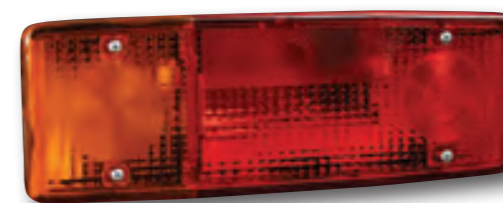

ID/ETK	Фотография	Описание	Индивидуальная упаковка		Сводная упаковка/картон		Сводная упаковка/поддон			кг.
			шт.	кг.	шт.	см.		шт.	см.	
551 L		Фонарь задний левый с освещением номерного знака.	1	0,43	32	59x39x29	13,76	640	120x80x165	280,20
551 P		Фонарь задний правый.	1	0,43	32	59x39x29	13,76	640	120x80x165	280,20
551 KL		Стекло заднего фонаря левое.	1	0,16	50	26x30x31	8,00	1000	120x80x165	185,00
551 KP		Стекло заднего фонаря правое.	1	0,16	50	26x30x31	8,00	1000	120x80x165	185,00

ID/ETK	Фотография	Описание	Индивидуальная упаковка		Сводная упаковка/картон		Сводная упаковка/поддон			кг.
			шт.	кг.	шт.	см.		шт.	см.	
549 L		Фонарь задний левый с освещением номерного знака.	1	0,41	32	59x39x29	13,12	640	120x80x165	287,40
549 P		Фонарь задний правый.	1	0,41	32	59x39x29	13,12	640	120x80x165	287,40
549 KL		Стекло заднего фонаря левое.	1	0,13	50	26x30x31	6,50	1000	120x80x165	155,00
549 KP		Стекло заднего фонаря правое.	1	0,13	50	26x30x31	6,50	1000	120x80x165	155,00