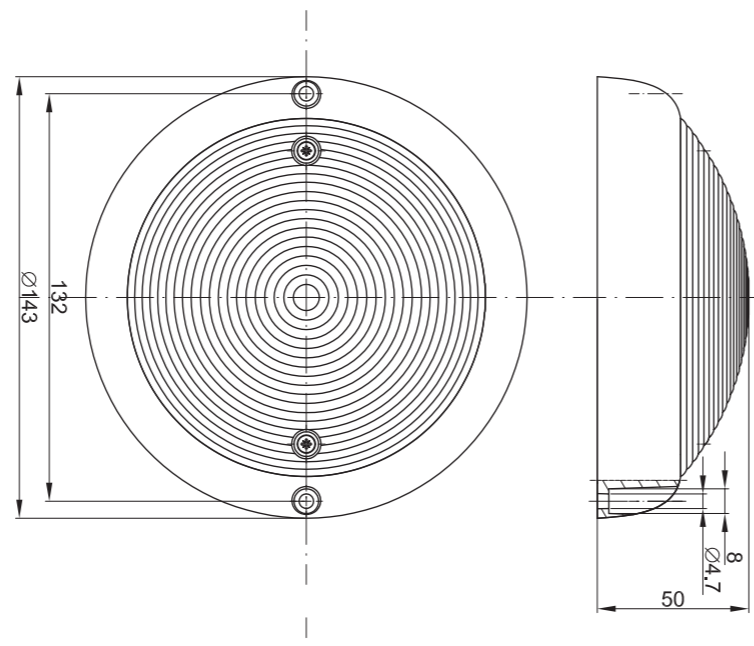

Фонарь внутреннего освещения типа LED нашёл применение особенно в энергоэффективных электрических установках в автомобильной промышленности например освещение кабины автомобилей, прицепов, фургонов и прицепов для перевозки животных (например лошадей) а так же в сегменте туристических автоприцепов и автодомов. Основные особенности фонаря: низкое энергопотребление с высокой эмиссией света и возможность питания постоянным или переменным напряжением в широком диапазоне. Благодаря своей компактной конструкции, ударопрочности и простому способу монтажа, фонари нашли особое признание в водно-моторной отрасли. **Фонари доступны с черным или белым цветом корпуса.**

1. **Параметры фонаря:**
2. напряжение питания: **12В-36В** (постоянное DC или переменное AC)
   - произвольная поляризация
   - потребление тока: **12В/24В/36В = 0,4А/0,2А/0,14А;**
   - потребляемая мощность (номинальная мощность): **12В-36В = 5 Вт**
   - фактический световой поток: **400 лм**
   - диапазон рабочих температур окружающей среды от **-40°C до +55°C**
   - температура света: **белый нейтральный; 4000К**
   - стекло фонаря устойчиво к ударам и механическим повреждениям
   - материал PC