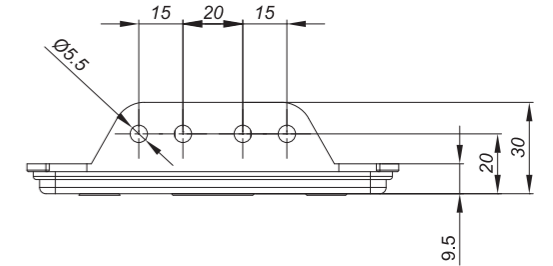

1- функциональный фонарь типа LED – низкое энергопотребление
Европейский сертификат E9
Сертификат электромагнитной совместимости – EMC
Конструкция фонаря устойчивая к ударам
Произвольная поляризация

Функции фонаря:
- свет габаритный

Параметры фонаря:
- напряжение питания: 12–36 В DC
- диапазон рабочих температур окружающей среды от –40°C до +55°C
- фонарь устойчивый к атмосферным воздействиям
- фонарь герметичен

Потребление тока:
- свет габаритный жёлтый или красный: 12В/24В = 0,02А/0,02А
- свет габаритный белый: 12В/24В = 0,04А/0,04А

Потребляемая мощность (номинальная мощность):
- свет габаритный жёлтый или красный: 12В/24В = 0,25Вт/0,5Вт
- свет габаритный белый: 12В/24В = 0,5Вт/1Вт

CAT SM LED

ID/EAN	Фотография	Описание	Индивидуальная упаковка		Сводная упаковка/ картон		Сводная упаковка/ поддон			
			шт.	кг.	шт.	см.	кг.	шт.	см.	кг.
MD-013 B+K LED 5907556003019		Фонарь габаритный LED белого цвета с кронштейном и проводом.	10	0,75	200	59x39x29	15,00	3200	120x80x165	265,00
MD-013 B+K LED *QS075 5907556004658		Фонарь габаритный LED белого цвета с кронштейном, проводом и электрическим быстросоединением типа QS075.	10	0,85	200	59x39x29	17,00	3200	120x80x165	297,00
MD-013 B+K LED *QS150 5907556003040		Фонарь габаритный LED белого цвета с кронштейном, проводом и электрическим быстросоединением типа QS150.	10	0,85	200	59x39x29	17,00	3200	120x80x165	297,00
MD-013 Z+K LED 5907556003316		Фонарь габаритный LED жёлтого цвета с кронштейном и проводом.	10	0,75	200	59x39x29	15,00	3200	120x80x165	265,00
MD-013 Z+K LED *QS075 5907556004771		Фонарь габаритный LED жёлтого цвета с кронштейном, проводом и электрическим быстросоединением типа QS075.	10	0,85	200	59x39x29	17,00	3200	120x80x165	297,00
MD-013 Z+K LED *QS150 5907556003347		Фонарь габаритный LED жёлтого цвета с кронштейном, проводом и электрическим быстросоединением типа QS150.	10	0,85	200	59x39x29	17,00	3200	120x80x165	297,00
MD-013 C+K LED 5907556003163		Фонарь габаритный LED красного цвета с кронштейном и проводом.	10	0,75	200	59x39x29	15,00	3200	120x80x165	265,00
MD-013 C+K LED *QS075 5907556004719		Фонарь габаритный LED красного цвета с кронштейном, проводом и электрическим быстросоединением типа QS075.	10	0,85	200	59x39x29	17,00	3200	120x80x165	297,00
MD-013 C+K LED *QS150 5907556003194		Фонарь габаритный LED красного цвета с кронштейном, проводом и электрическим быстросоединением типа QS150.	10	0,85	200	59x39x29	17,00	3200	120x80x165	297,00

* Товар данной комплектации под заказ – срок реализации будет определён и передан в письменной форме или по телефону.