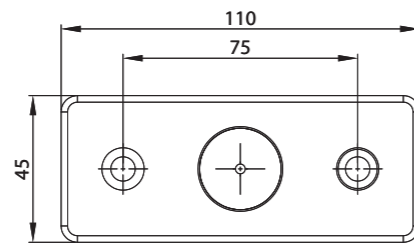

1- функциональный фонарь типа LED – низкое энергопотребление
Европейский сертификат E9
Сертификат электромагнитной совместимости – EMC
Конструкция фонаря устойчивая к ударам
Произвольная поляризация

Функции фонаря:
- свет габаритный

Параметры фонаря:
- напряжение питания: 12–36 В DC
- диапазон рабочих температур окружающей среды от –40°C до +55°C
- фонарь устойчивый к атмосферным воздействиям
- фонарь герметичен

Потребление тока:
- свет габаритный жёлтый или красный: 12В/24В = 0,02А/0,02А
- свет габаритный белый: 12В/24В = 0,04А/0,04А

Потребляемая мощность (номинальная мощность):
- свет габаритный жёлтый или красный: 12В/24В = 0,25Вт/0,5Вт
- свет габаритный белый: 12В/24В = 0,5Вт/1Вт

CAT SM LED

ID/EAN	Фотография	Описание	Индивидуальная упаковка		Сводная упаковка/ картон		Сводная упаковка/ поддон			
			шт.	кг.	шт.	см.	кг.	шт.	см.	кг.
MD-013 B LED 5907556002944		Фонарь габаритный LED белого цвета с проводом.	10	0,73	300	59x39x29	21,90	6000	120x80x165	463,00
MD-013 B LED *QS075 5907556004627		Фонарь габаритный LED белого цвета с проводом и электрическим быстросоединением типа QS075.	10	0,83	300	59x39x29	24,90	6000	120x80x165	523,00
MD-013 B LED *QS150 5907556002975		Фонарь габаритный LED белого цвета с проводом и электрическим быстросоединением типа QS150.	10	0,83	300	59x39x29	24,90	6000	120x80x165	523,00
MD-013 Z LED 5907556003248		Фонарь габаритный LED жёлтого цвета с проводом.	10	0,73	300	59x39x29	21,90	6000	120x80x165	463,00
MD-013 Z LED *QS075 5907556004740		Фонарь габаритный LED жёлтого цвета с проводом и электрическим быстросоединением типа QS075.	10	0,83	300	59x39x29	24,90	6000	120x80x165	523,00
MD-013 Z LED *QS150 5907556003279		Фонарь габаритный LED жёлтого цвета с проводом и электрическим быстросоединением типа QS150.	10	0,83	300	59x39x29	24,90	6000	120x80x165	523,00
MD-013 C LED 5907556003095		Фонарь габаритный LED красного цвета с проводом.	10	0,73	300	59x39x29	21,90	6000	120x80x165	463,00
MD-013 C LED *QS075 5907556004689		Фонарь габаритный LED красного цвета с проводом и электрическим быстросоединением типа QS075.	10	0,83	300	59x39x29	24,90	6000	120x80x165	523,00
MD-013 C LED *QS150 5907556003125		Фонарь габаритный LED красного цвета с проводом и электрическим быстросоединением типа QS150.	10	0,83	300	59x39x29	24,90	6000	120x80x165	523,00
KAT MD-013 5907556007031		Кронштейн к габаритному фонарю MD-013.	10	0,20						

* Товар данной комплектации под заказ – срок реализации будет определён и передан в письменной форме или по телефону.