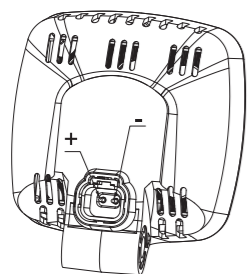

Параметры фары:

- Универсальное напряжение питания: **12-36 В DC**
- Потребление тока = **12В/24В/48В = 1,1А/0,55А/0,28А**
- Номинальная мощность: **13,5 Вт**
- Цветовая температура **6000 К**
- Фактическая (измеренная) светоточка **1800 лм**
  минимальная мощность **1500 лм** после 60 минут освещения
- 9 светодиодов компании **OSRAM**
- Сертификат электромагнитной совместимости – **EMC**
- Фара полностью водонепроницаемая (**IP68**)
- Фара устойчивая к ударам и вибрациям – **IK**
- Диапазон рабочих температур окружающей среды от **-40°C** до **+35°C**
- Фара защищена от переменной полярности питания
- **Масса** – провод белый; **ПЛЮС** – провод чёрный