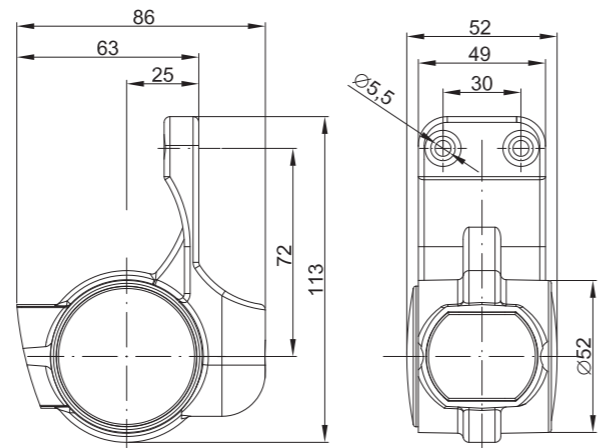

Потребление тока:
- свет габаритный – 12В/24В = 0,1А/0,01А

Потребляемая мощность (номинальная мощность):
- свет габаритный – 12В/24В = 1,2Вт/2,4Вт

FT-140 A LED

FT-140 W LED

ID/EAN	Фотография	Описание	Индивидуальная упаковка		Сводная упаковка/ картон			Сводная упаковка/ поддон		
			шт.	кг.	шт.	см.	кг.	шт.	см.	кг.
FT-140 A L LED 5907556008403		Фонарь 3-х функциональный контурно-габаритный LED, левый, на прямой короткой резиновой ножке с проводом 2x0,75 мм ² длиной 0,5 м.	1	0,14	140	59x39x29	19,60	2800	120x80x165	417,00
FT-140 A L LED *QS075 5907556008632		Фонарь 3-х функциональный контурно-габаритный LED, левый, на прямой короткой резиновой ножке с проводом 2x0,75 мм ² длиной 0,5 м и электрическим быстросоединением типа QS075.	1	0,19	140	59x39x29	26,60	2800	120x80x165	557,00
FT-140 A L LED *QS150 5907556008595		Фонарь 3-х функциональный контурно-габаритный LED, левый, на прямой короткой резиновой ножке с проводом 2x0,75 мм ² длиной 0,5 м и электрическим быстросоединением типа QS150.	1	0,19	140	59x39x29	26,60	2800	120x80x165	557,00
FT-140 A P LED 5907556008410		Фонарь 3-х функциональный контурно-габаритный LED, правый, на прямой короткой резиновой ножке с проводом 2x0,75 мм ² длиной 0,5 м.	1	0,14	140	59x39x29	19,60	2800	120x80x165	417,00
FT-140 A P LED *QS075 5907556008625		Фонарь 3-х функциональный контурно-габаритный LED, правый, на прямой короткой резиновой ножке с проводом 2x0,75 мм ² длиной 0,5 м и электрическим быстросоединением типа QS075.	1	0,19	140	59x39x29	26,60	2800	120x80x165	557,00
FT-140 A P LED *QS150 5907556008588		Фонарь 3-х функциональный контурно-габаритный LED, правый, на прямой короткой резиновой ножке с проводом 2x0,75 мм ² длиной 0,5 м и электрическим быстросоединением типа QS150.	1	0,19	140	59x39x29	26,60	2800	120x80x165	557,00
FT-140 F L LED 5907556008427		Фонарь 3-х функциональный контурно-габаритный LED, левый, на косоj длинной резиновой ножке с проводом 2x0,75 мм ² длиной 0,5 м.	1	0,22	80	59x39x29	17,60	1600	120x80x165	377,00
FT-140 F L LED *QS075 5907556008649		Фонарь 3-х функциональный контурно-габаритный LED, левый, на косоj длинной резиновой ножке с проводом 2x0,75 мм ² длиной 0,5 м и электрическим быстросоединением типа QS075.	1	0,27	80	59x39x29	21,60	1600	120x80x165	457,00
FT-140 F L LED *QS150 5907556008601		Фонарь 3-х функциональный контурно-габаритный LED, левый, на косоj длинной резиновой ножке с проводом 2x0,75 мм ² длиной 0,5 м и электрическим быстросоединением типа QS150.	1	0,27	80	59x39x29	21,60	1600	120x80x165	457,00
FT-140 F P LED 5907556008434		Фонарь 3-х функциональный контурно-габаритный LED, правый, на косоj длинной резиновой ножке с проводом 2x0,75 мм ² длиной 0,5 м.	1	0,22	80	59x39x29	17,60	1600	120x80x165	377,00
FT-140 F P LED *QS075 5907556008656		Фонарь 3-х функциональный контурно-габаритный LED, правый, на косоj длинной резиновой ножке с проводом 2x0,75 мм ² длиной 0,5 м и электрическим быстросоединением типа QS075.	1	0,27	80	59x39x29	21,60	1600	120x80x165	457,00
FT-140 F P LED *QS150 5907556008618		Фонарь 3-х функциональный контурно-габаритный LED, правый, на косоj длинной резиновой ножке с проводом 2x0,75 мм ² длиной 0,5 м и электрическим быстросоединением типа QS150.	1	0,27	80	59x39x29	21,60	1600	120x80x165	457,00
FT-140 W L LED 5907556008724		Фонарь 3-х функциональный контурно-габаритный LED, левый, на резиновом держателе, с проводом 2x0,75 мм ² длиной 0,5 м.	1	0,16	160	59x39x29	25,60	3200	20x80x165	537,00
FT-140 W L LED *QS075 5907556009066		Фонарь 3-х функциональный контурно-габаритный LED, левый, на резиновом держателе, с проводом 2x0,75 мм ² длиной 0,5 м и электрическим быстросоединением типа QS075.	1	0,21	160	59x39x29	33,60	3200	20x80x165	697,00
FT-140 W L LED *QS150 5907556009042		Фонарь 3-х функциональный контурно-габаритный LED, левый, на резиновом держателе, с проводом 2x0,75 мм ² длиной 0,5 м и электрическим быстросоединением типа QS150.	1	0,21	160	59x39x29	33,60	3200	20x80x165	697,00
FT-140 W P LED 5907556008731		Фонарь 3-х функциональный контурно-габаритный LED, правый, на резиновом держателе, с проводом 2x0,75 мм ² длиной 0,5 м.	1	0,16	160	59x39x29	25,60	3200	20x80x165	537,00
FT-140 W P LED *QS075 5907556009059		Фонарь 3-х функциональный контурно-габаритный LED, правый, на резиновом держателе, с проводом 2x0,75 мм ² длиной 0,5 м и электрическим быстросоединением типа QS075.	1	0,21	160	59x39x29	33,60	3200	20x80x165	697,00
FT-140 W P LED *QS150 5907556009035		Фонарь 3-х функциональный контурно-габаритный LED, правый, на резиновом держателе, с проводом 2x0,75 мм ² длиной 0,5 м и электрическим быстросоединением типа QS150.	1	0,21	160	59x39x29	33,60	3200	20x80x165	697,00