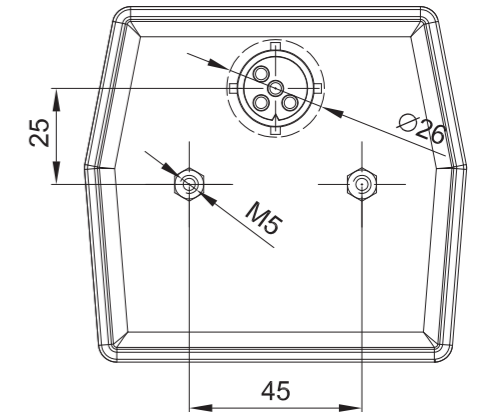

- свет габаритный + освещение номерного знака – 12В/24В = 1,65Вт/3,3Вт
- стоп сигнал – 12В/24В = 1Вт/2Вт
- свет указателя поворота – 12В/24В = 1Вт/2Вт

99,5

93

мин. пространство под вилкой

ID/ETK	Фотография	Описание	Индивидуальная упаковка		Сводная упаковка/ картон			Сводная упаковка/ поддон		
			шт.	кг.	шт.	см.	кг.	шт.	см.	кг.
FT-120 T LED 5907556008106		Фонарь задний универсальный светодиодный LED 12-36 В, 4-функциональный с освещением номерного знака, стекло прозрачное с проводом длиной 1 м. АНАЛОГ ФОНАря ЗАДНЕГО MD-002 ПОД ЛАМПОЧКУ.	1	0,26	108	59x39x29	28,08	2160	120x80x165	586,60
FT-120 T LED BAJONET 5907556008113		Фонарь задний универсальный светодиодный LED 12-36 В, 4-функциональный с освещением номерного знака, стекло прозрачное с электрическим соединением Bajonet 5PIN. АНАЛОГ ФОНАря ЗАДНЕГО MD-002L ПОД ЛАМПОЧКУ.	1	0,21	108	59x39x29	22,68	2160	120x80x165	478,60
FT-121 T LED 5907556008120		Фонарь задний универсальный светодиодный LED 12-36 В, 4-функциональный с освещением номерного знака, стекло прозрачное с желтым фильтром указателя поворота с проводом длиной 1 м. АНАЛОГ ФОНАря ЗАДНЕГО MD-002L ПОД ЛАМПОЧКУ.	1	0,26	108	59x39x29	28,08	2160	120x80x165	586,60
FT-121 T LED BAJONET 5907556008137		Фонарь задний универсальный светодиодный LED 12-36 В, 4-функциональный с освещением номерного знака, стекло прозрачное с желтым фильтром указателя поворота с электрическим соединением Bajonet 5PIN. АНАЛОГ ФОНАря ЗАДНЕГО MD-002L ПОД ЛАМПОЧКУ.	1	0,21	108	59x39x29	22,68	2160	120x80x165	478,60
FT-122 T LED 5907556008144		Фонарь задний универсальный светодиодный LED 12-36 В, 4-функциональный с освещением номерного знака, стекло с желтым фильтром указателя поворота и красным фильтром стоп сигнала, с проводом длиной 1 м. АНАЛОГ ФОНАря ЗАДНЕГО MD-002L ПОД ЛАМПОЧКУ.	1	0,26	108	59x39x29	28,08	2160	120x80x165	586,60
FT-122 T LED BAJONET 5907556008151		Фонарь задний универсальный светодиодный LED 12-36 В, 4-функциональный с освещением номерного знака, стекло с желтым фильтром указателя поворота и красным фильтром стоп сигнала, с электрическим соединением Bajonet 5PIN. АНАЛОГ ФОНАря ЗАДНЕГО MD-002L ПОД ЛАМПОЧКУ.	1	0,21	108	59x39x29	22,68	2160	120x80x165	478,60