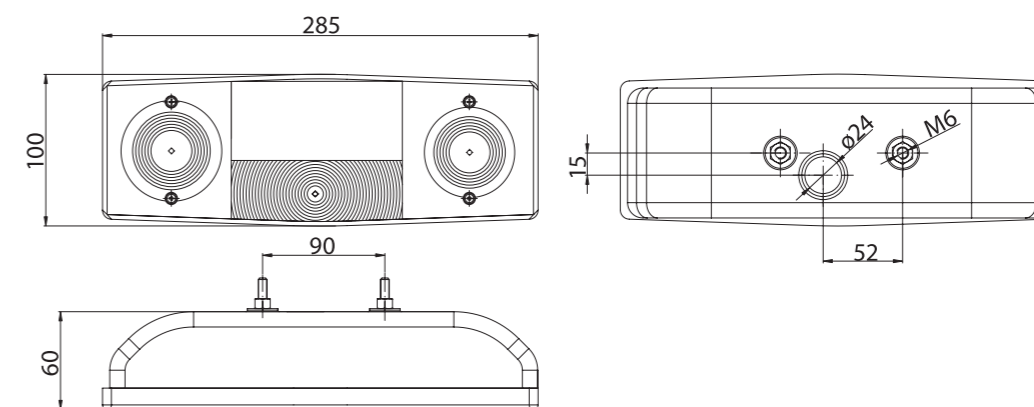

ID/ETK	Фотография	Описание	Индивидуальная упаковка		Сводная упаковка/картон		Сводная упаковка/поддон			кг.
			шт.	кг.	шт.	см.		шт.	см.	
551 L		Фонарь задний левый с освещением номерного знака.	1	0,43	32	59x39x29	13,76	640	120x80x165	280,20
551 P		Фонарь задний правый.	1	0,43	32	59x39x29	13,76	640	120x80x165	280,20
551 KL		Стекло заднего фонаря левое.	1	0,16	50	26x30x31	8,00	1000	120x80x165	185,00
551 KP		Стекло заднего фонаря правое.	1	0,16	50	26x30x31	8,00	1000	120x80x165	185,00

ID/ETK	Фотография	Описание	Индивидуальная упаковка		Сводная упаковка/картон		Сводная упаковка/поддон			кг.
			шт.	кг.	шт.	см.		шт.	см.	
549 L		Фонарь задний левый с освещением номерного знака.	1	0,41	32	59x39x29	13,12	640	120x80x165	287,40
549 P		Фонарь задний правый.	1	0,41	32	59x39x29	13,12	640	120x80x165	287,40
549 KL		Стекло заднего фонаря левое.	1	0,13	50	26x30x31	6,50	1000	120x80x165	155,00
549 KP		Стекло заднего фонаря правое.	1	0,13	50	26x30x31	6,50	1000	120x80x165	155,00