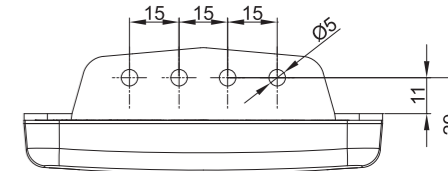

1- функциональный фонарь типа LED – низкое энергопотребление
Европейский сертификат E9
Сертификат электромагнитной совместимости – EMC
Конструкция фонаря устойчивая к ударам
Произвольная поляризация

Функции фонаря:
- свет габаритный

Параметры фонаря:
- напряжение питания: 12–36 В DC
- диапазон рабочих температур окружающей среды от –40°C до +55°C
- фонарь устойчивый к атмосферным воздействиям
- фонарь герметичен

Потребление тока:
- свет габаритный белый или жёлтый: 12В/24В = 0,04А/0,04А
- свет габаритный красный: 12В/24В = 0,03А/0,03А

Потребляемая мощность (номинальная мощность):
- свет габаритный белый или жёлтый: 12В/24В = 0,5Вт/1Вт
- свет габаритный красный: 12В/24В = 0,4Вт/0,8Вт

CAT SM LED

ID/EAN	Фотография	Описание	Индивидуальная упаковка		Сводная упаковка/ картон		Сводная упаковка/ поддон			
			шт.	кг.	шт.	см.	кг.	шт.	см.	кг.
FT-019 B+K LED 5907556001923		Фонарь габаритный LED белого цвета с кронштейном и проводом.	10	0,95	200	59x39x29	19,00	4000	120x80x165	405,00
FT-019 B+K LED *QS075 5907556004511		Фонарь габаритный LED белого цвета с кронштейном, проводом и электрическим быстросоединением типа QS075.	10	1,00	200	59x39x29	20,00	4000	120x80x165	425,00
FT-019 B+K LED *QS150 5907556001930		Фонарь габаритный LED белого цвета с кронштейном, проводом и электрическим быстросоединением типа QS150.	10	1,00	200	59x39x29	20,00	4000	120x80x165	425,00
FT-019 Z+K LED 5907556002005		Фонарь габаритный LED жёлтого цвета с кронштейном и проводом.	10	0,95	200	59x39x29	19,00	4000	120x80x165	405,00
FT-019 Z+K LED *QS075 5907556004559		Фонарь габаритный LED жёлтого цвета с кронштейном, проводом и электрическим быстросоединением типа QS075.	10	1,00	200	59x39x29	20,00	4000	120x80x165	425,00
FT-019 Z+K LED *QS150 5907556002012		Фонарь габаритный LED жёлтого цвета с кронштейном, проводом и электрическим быстросоединением типа QS150.	10	1,00	200	59x39x29	20,00	4000	120x80x165	425,00
FT-019 C+K LED 5907556001961		Фонарь габаритный LED красного цвета с кронштейном и проводом.	10	0,95	200	59x39x29	19,00	4000	120x80x165	405,00
FT-019 C+K LED *QS075 5907556004535		Фонарь габаритный LED красного цвета с кронштейном, проводом и электрическим быстросоединением типа QS075.	10	1,00	200	59x39x29	20,00	4000	120x80x165	425,00
FT-019 C+K LED *QS150 5907556001978		Фонарь габаритный LED красного цвета с кронштейном, проводом и электрическим быстросоединением типа QS150.	10	1,00	200	59x39x29	20,00	4000	120x80x165	425,00

* Товар данной комплектации под заказ – срок реализации будет определён и передан в письменной форме или по телефону.