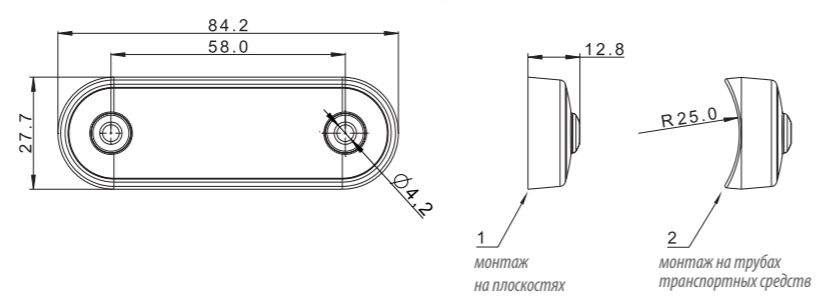

Потребляемая мощность (номинальная мощность):
– 12В/24В = 0,4 Вт/ 0,8 Вт

рекомендуемое монтажное отверстие Ø20

SM LED

ID/EAN	Фотография	Описание	Индивидуальная упаковка		Сводная упаковка/ картон			Сводная упаковка/ поддон		
			шт.	кг.	шт.	см.	кг.	шт.	см.	кг.
FT-074 B LED 5907556015616		Фонарь габаритный LED 12-36В, белый, круглый, встраиваемый, с проводом.				59x39x29			120x80x165	
FT-074 C LED 5907556015623		Фонарь габаритный LED 12-36В, красный, круглый, встраиваемый, с проводом.				59x39x29			120x80x165	
FT-074 Z LED 5907556015630		Фонарь габаритный LED 12-36В, жёлтый, круглый, встраиваемый, с проводом.				59x39x29			120x80x165	