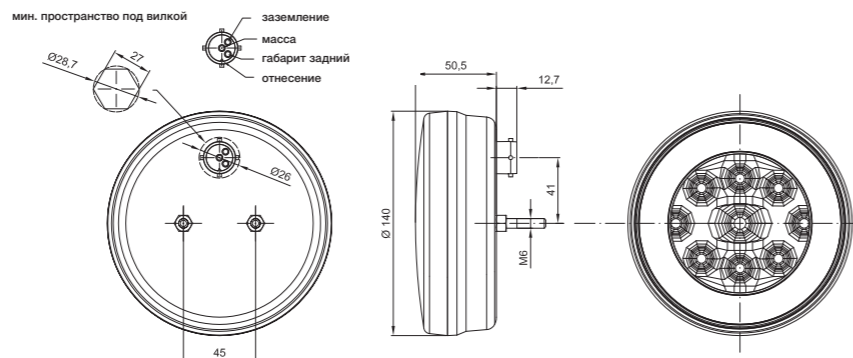

Потребление тока:

- свет габаритный – 12В/24В = 0,1А/0,1А
- свет противотуманный – 12В/24В = 0,25А/ 0,25А

Потребляемая мощность (номинальная мощность):

- свет габаритный – 12В/24В = 1,2Вт/2,4Вт
- свет противотуманный – 12В/24В = 3Вт/6Вт