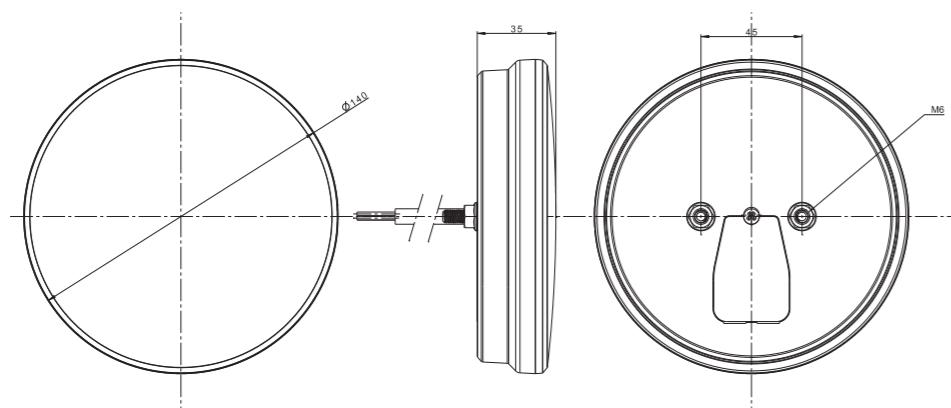

Фонарь 3-функциональный типа LED
– низкий уровень электропотребления
Европейский сертификат E9
Сертификат электромагнитной совместимости – EMC
Конструкция фонаря устойчивая к ударам и механическим повреждениям – стекло PC
Фонарь защищён от переменной полярности питания
Толщина фонаря всего 35 мм
Динамическим указателем поворота
Габаритный кристаллический свет

В этом фонаре использован габаритный свет, имитирующий микрокристаллы. Это решение даёт иллюзию живого света глядя на фонарь под разными углами.

Функции фонаря
- свет габаритный задний
- стоп сигнал
- свет указателя поворота

Параметры фонаря:
- напряжение питания: 12–36 В DC
- диапазон рабочих температур окружающей среды от –40°C до +55°C
- фонарь устойчивый к атмосферным воздействиям
- фонарь герметичен
- провод 1 м

Потребление тока:
- свет габаритный задний: 12В/24В = 0,05А/0,05А
- стоп сигнал: 12В/24В = 0,2А/0,2А
- свет указателя поворота: 12В/24В = 0,35А/0,35А

Потребляемая мощность (номинальная мощность):
- свет габаритный задний: 12В/24В = 0,6Вт/1,2Вт
- стоп сигнал: 12В/24В = 2,5Вт/5Вт
- свет указателя поворота: 12В/24В = 4,5Вт/9Вт

ID/ETK	Фотография	Описание	Индивидуальная упаковка		Сводная упаковка/картон			Сводная упаковка/поддон		
			шт.	кг.	шт.	см.	кг.	шт.	см.	кг.
FT-213 LED DI 5907556015302		Фонарь универсальный светодиодный 3-функциональный задний 12/24V, круглый, свет габаритный, стоп, указатель поворота, провод дл. 1 м.	1	0,384	50	59x39x29	19,40	1000	120x80x165	413,00