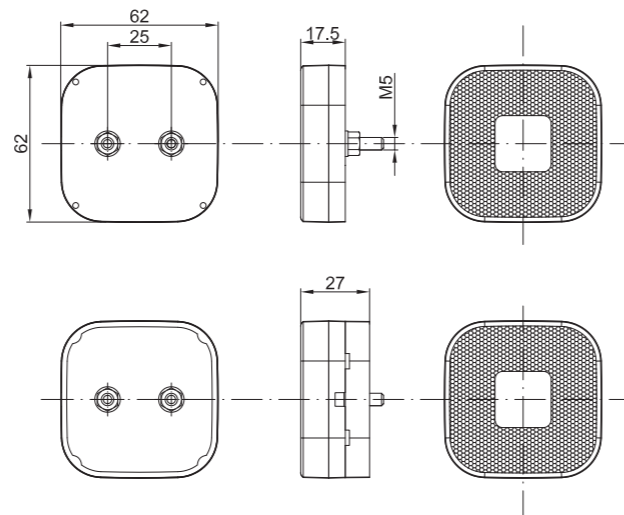

1-функциональный фонарь типа LED – низкое энергопотребление
Европейский сертификат E9
Сертификат электромагнитной совместимости – EMC
Конструкция фонаря устойчивая к ударам
Произвольная поляризация

Функции фонаря:
- свет габаритный

Параметры фонаря:
- напряжение питания: 12-36 В DC
- диапазон рабочих температур окружающей среды от -40°C до +55°C
- фонарь устойчивый к атмосферным воздействиям
- фонарь герметичен

Потребление тока:
- свет габаритный белый или жёлтый:
12В/24В = 0,04А/0,04А
- свет габаритный красный:
12В/24В = 0,03А/0,03А

Потребляемая мощность (номинальная мощность):
- свет габаритный белый или жёлтый:
12В/24В = 0,5Вт/1Вт
- свет габаритный красный:
12В/24В = 0,4Вт/0,8Вт

CAT SM LED

ID/EAN	Фотография	Описание	Индивидуальная упаковка		Сводная упаковка/ картон		Сводная упаковка/ поддон	Сводная упаковка/ поддон		
			шт.	кг.	шт.	см.		шт.	см.	кг.
FT-027 B LED 5907556004948		Фонарь габаритный LED белого цвета с проводом.	10	0,70	200	59x39x29	14,00	4000	120x80x165	305,00
FT-027 Z LED 5907556004962		Фонарь габаритный LED жёлтого цвета с проводом.	10	0,70	200	59x39x29	14,00	4000	120x80x165	305,00
FT-027 C LED 5907556004955		Фонарь габаритный LED красного цвета с проводом.	0	0,70	200	59x39x29	14,00	4000	120x80x165	305,00

* Товар данной комплектации под заказ – срок реализации будет определён и передан в письменной форме или по телефону.