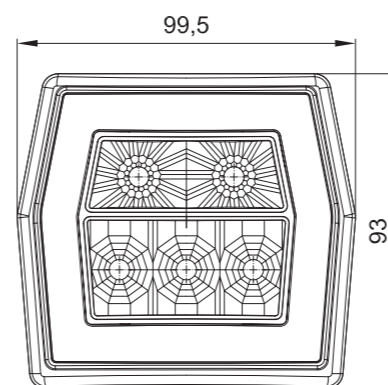

ID/ETK	Фотография	Описание	Индивидуальная упаковка		Сводная упаковка/ картон			Сводная упаковка/ поддон		
			шт.	кг.	шт.	см.	кг.	шт.	см.	кг.
FT-120 LED 5907556007604		Фонарь задний универсальный светодиодный LED 12-36 В, 3-функциональный, стекло прозрачное с проводом длиной 1 м. АНАЛОГ ФОНАря ЗАДНЕГО MD-002 ПОД ЛАМПОЧКУ.	1	0,26	108	59x39x29	28,08	2160	120x80x165	586,60
FT-120 LED BAJONET 5907556007611		Фонарь задний универсальный светодиодный LED 12-36 В, 3-функциональный, стекло прозрачное с электрическим соединением Bajonet 5PIN. АНАЛОГ ФОНАря ЗАДНЕГО MD-002 ПОД ЛАМПОЧКУ.	1	0,21	108	59x39x29	22,68	2160	120x80x165	478,60
FT-121 LED 5907556007628		Фонарь задний универсальный светодиодный LED 12-36 В, 3-функциональный, стекло прозрачное с желтым фильтром указателя поворота с проводом длиной 1 м.	1	0,26	108	59x39x29	28,08	2160	120x80x165	586,60
FT-121 LED BAJONET 5907556007635		Фонарь задний универсальный светодиодный LED 12-36 В, 3-функциональный, стекло прозрачное с желтым фильтром указателя поворота с электрическим соединением Bajonet 5PIN. АНАЛОГ ФОНАря ЗАДНЕГО MD-002 ПОД ЛАМПОЧКУ.	1	0,21	108	59x39x29	22,68	2160	120x80x165	478,60
FT-122 LED 5907556007642		Фонарь задний универсальный светодиодный LED 12-36 В, 3-функциональный, стекло с желтым фильтром указателя поворота и красным фильтром стоп сигнала, с проводом длиной 1 м. АНАЛОГ ФОНАря ЗАДНЕГО MD-002 ПОД ЛАМПОЧКУ.	1	0,26	108	59x39x29	28,08	2160	120x80x165	586,60
FT-122 LED BAJONET 5907556007659		Фонарь задний универсальный светодиодный LED 12-36 В, 3-функциональный, стекло с желтым фильтром указателя поворота и красным фильтром стоп сигнала, с электрическим соединением Bajonet 5PIN. АНАЛОГ ФОНАря ЗАДНЕГО MD-002 ПОД ЛАМПОЧКУ.	1	0,21	108	59x39x29	22,68	2160	120x80x165	478,60