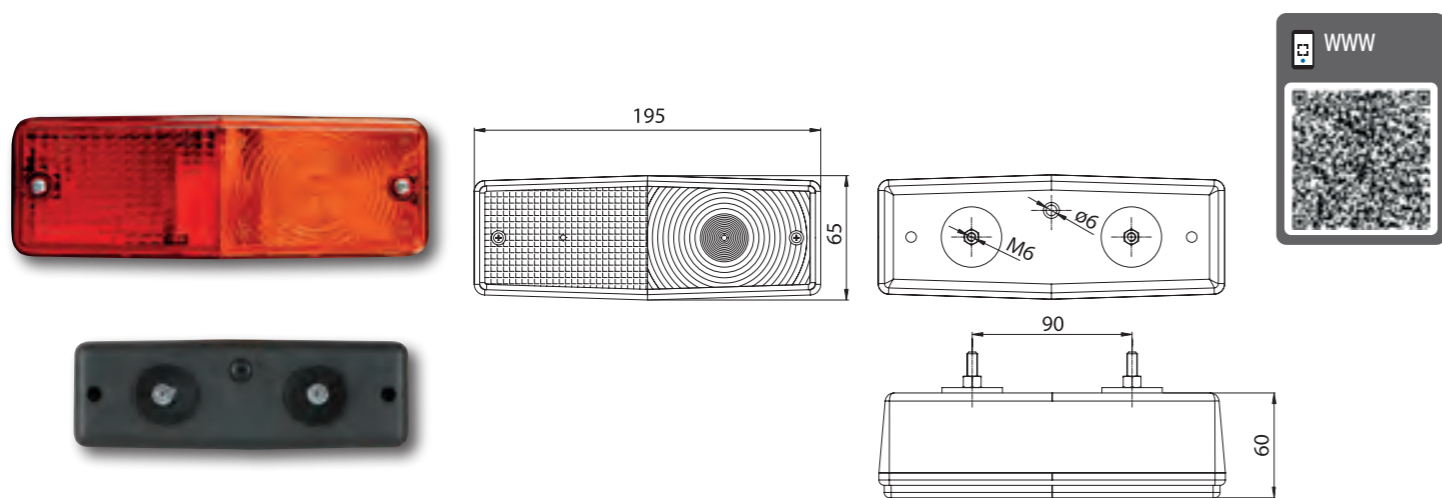

ID/ETK	Фотография	Описание	Индивидуальная упаковка		Сводная упаковка/картон			Сводная упаковка/поддон		
			шт.	кг.	шт.	см.	кг.	шт.	см.	кг.
FT-007 5907556001152		Фонарь задний универсальный типа MF.	1	0,25	64	59x39x29	16,00	1280	120x80x165	345,00
FT-007 K 5907556001169		Стекло заднего фонаря FT-007 универсальное.	10	0,71	250	59x39x29	17,75	5000	120x80x165	380,00