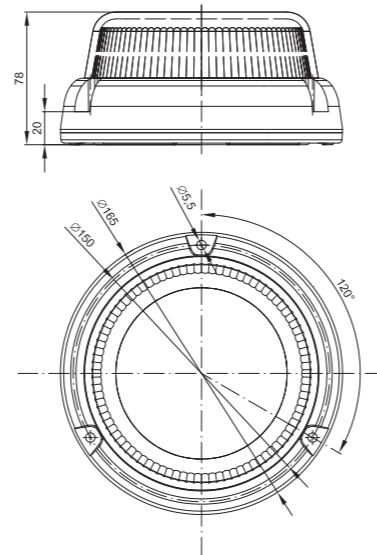

Серия фонарей предупредительно-сигнальных **FT-100 LED** оснащённых чрезвычайно эффективными 20 светодиодами CREE, которые оказывают существенное влияние на оптимально сфокусированный пучок света, который видимый даже в самых сложных погодных условиях, тем самым улучшая общую безопасность. Корпус изготовлен из ударопрочных материалов в сочетании со стеклом фонаря изготовленным из поликарбоната (PC) создает продукт чрезвычайно прочный и устойчивый к механическим повреждениям, ударам и влажности, что подтверждается соответствующими сертификатами. Этот продукт нашёл широкое применение в современных автомобилях специального назначения из за высокой надежности, современного дизайна и компактной конструкции фонаря.

1. **Параметры фонаря:**
2. 20 светодиод LED компании CREE
   - Универсальное напряжение питания: 12–36 В
   - **Потребление тока: 12В/ 24В/ 48В**
   - **Пиковое значение: 2А/1А/0,5А, средние значение: 0,8А/0,4А/0,2А**
   - номинальная мощность: Пиковая = 25 Вт; средняя = 10 Вт
   - Омологация для фонарей предупредительно-сигнальных ECE nr 65 (TA1)
   - Частота вспышек $f = 2,0 \text{ Hz}$ (одиночная вспышка)
   - Сертификат электромагнитной совместимости – EMC
   - Фонарь полностью водонепроницаемый (IP68)
   - Фонарь устойчив к ударам и вибрациям – IK
   - Диапазон рабочих температур окружающей среды от -40°C до $+55^\circ\text{C}$
   - Фонарь защищён от переменной полярности питания
   - Масса – провод белый; ПЛЮС – провод чёрный