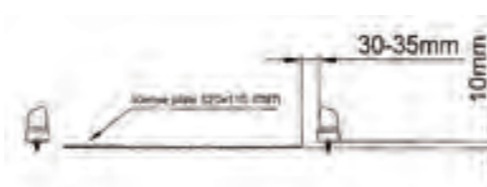

Потребление тока:
– освещение номерного знака – 12В/24В = 0,06А/ 0,06А

Потребляемая мощность (номинальная мощность):
– освещение номерного знака – 12В/24В = 0,8Вт/1,5Вт

LT SM LEC

ID/EAN	Фотография	Описание	Индивидуальная упаковка			Сводная упаковка/ картон			Сводная упаковка/ поддон		
			шт.	кг.	шт.	см.	кг.	шт.	см.	кг.	
FT-261 LED 5907556013940		Фонарь освещения номерного знака LED 12-30В на возвышении с проводом дл. 0,5 м.	1	0,156	100	59x39x29	15,60	2000	120x80x165	337,00	
FT-261 LED *QS075 5907556013957		Фонарь освещения номерного знака LED 12-30В на возвышении с проводом дл. 0,5 м с быстросоединением типа QS075.	1	0,166	100	59x39x29	16,60	2000	120x80x165	357,00	
FT-261 LED *QS150 5907556013964		Фонарь освещения номерного знака LED 12-30В на возвышении с проводом дл. 0,5 м с быстросоединением типа QS150.	1	0,170	100	59x39x29	17,00	2000	120x80x165	365,00	