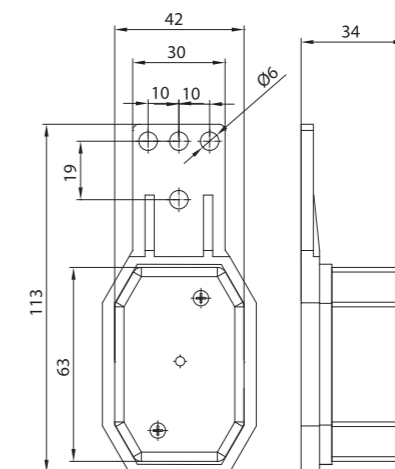

LEC CAT SM

ID/EAN	Фотография	Описание	Индивидуальная упаковка		Сводная упаковка/ картон		Сводная упаковка/ поддон			
			шт.	кг.	шт.	см.	кг.	шт.	см.	кг.
FT-001 Z LED 5907556005730		Фонарь габаритный LED жёлтого цвета со светоотражателем и проводом.	10	0,75	300	59x39x29	22,50	6000	120x80x165	475,00
FT-001 Z I LED 5907556005761		Фонарь габаритный LED жёлтого цвета с угловым кронштейном, светоотражателем и проводом.	10	0,95	150	59x39x29	14,25	3000	120x80x165	310,00
FT-001 Z I LED *QS075 5907556005853		Фонарь габаритный LED жёлтого цвета с угловым кронштейном, светоотражателем и проводом и эл. быстросоединением типа QS075.	10	1,00	150	59x39x29	15,00	3000	120x80x165	325,00
FT-001 Z II LED 5907556005792		Фонарь габаритный LED жёлтого цвета с плоским кронштейном, светоотражателем и проводом.	10	0,80	300	59x39x29	24,00	6000	120x80x165	505,00
FT-001 Z III LED 5907556005822		Фонарь габаритный LED жёлтого цвета с коротким кронштейном, светоотражателем и проводом.	10	0,80	300	59x39x29	24,00	6000	120x80x165	505,00

* Товар данной комплектации под заказ – срок реализации будет определён и передан в письменной форме или по телефону.