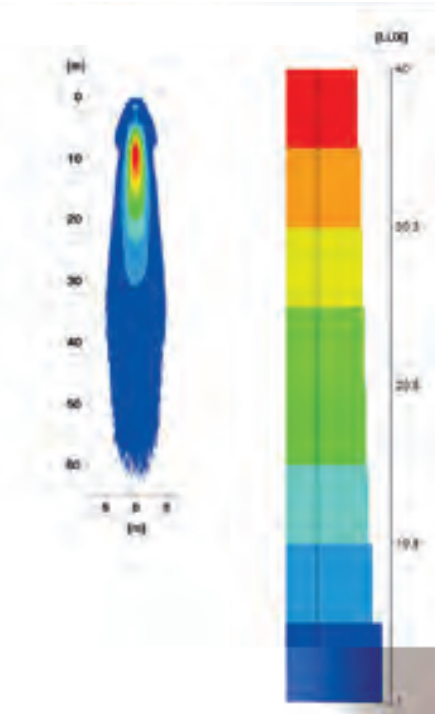

EMC IP 68

ID/ETK	Фотография	Описание	Индивидуальная упаковка		Сводная упаковка/ картон		Сводная упаковка/ поддон			
			шт.	кг.	шт.	см.	кг.	шт.	см.	кг.
FT-360 LED 5907556015876		Светодиодная рабочая фара с широким световым потоком, мин. мощность 4100 лм, черный алюминиевый корпус, красная рамка, кабель 1,5 м.	1	0,78	50	59x39x29	39,00	1000	120x80x165	805,00
FT-361 LED 5907556015913		Светодиодная рабочая фара со сфокусированным световым потоком, мин. мощность 4100 лм, черный алюминиевый корпус, красная рамка, кабель 1,5 м.	1	0,78	50	59x39x29	39,00	1000	120x80x165	805,00
FT-036 RAM B 5907556008489		Заменяемая рамка для рабочих фар FT-036, цвет белый.	5	0,10						
FT-036 RAM CZ 5907556008496		Заменяемая рамка для рабочих фар FT-036, цвет чёрный.	5	0,10						
FT-036 RAM C 5907556008502		Заменяемая рамка для рабочих фар FT-036, цвет красный.	5	0,10						
FT-036 RAM ZIEL 5907556008533		Заменяемая рамка для рабочих фар FT-036, цвет зелёный.	5	0,10						
FT-036 RAM SZ 5907556008519		Заменяемая рамка для рабочих фар FT-036, цвет серый.	5	0,10						
FT-036 RAM Z 5907556008526		Заменяемая рамка для рабочих фар FT-036, цвет жёлтый.	5	0,10						
FT-036 RAM MIX 5907556008700		Комплект передних рамок для рабочих фар FT-036, все цвета.	6	0,12						
Uchwyt „OMEGA” 5907556006010		Держатель «OMEGA» с алюминия КО к фаре FT-036.	10	0,60						
Uchwyt „OMEGA” INOX 5907556005600		Держатель «OMEGA» с алюминия INOX к фаре FT-036.	10	0,45						

Держатель «OMEGA» не входит в основной склад аксессуаров фары FT-360 LED и FT-361 LED.