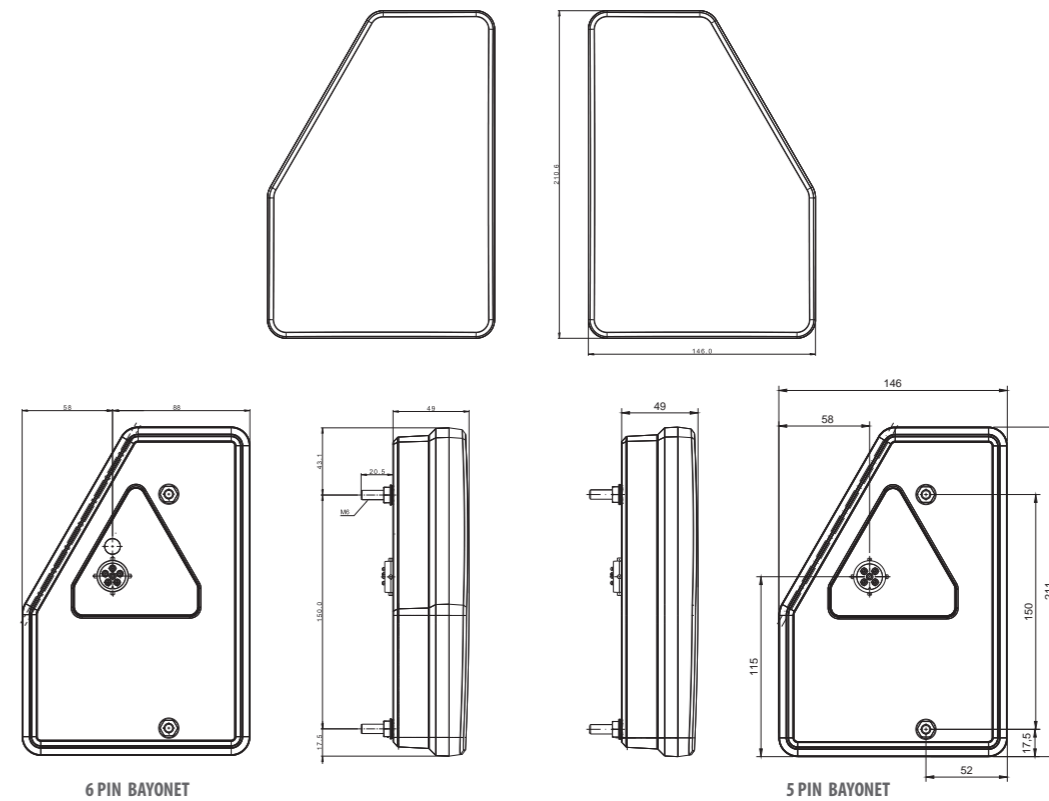

ID/ETK	Фотография	Описание	Индивидуальная упаковка		Сводная упаковка/ картон		Сводная упаковка/ поддон			
			шт.	кг.	шт.	см.	кг.	шт.	см.	кг.
FT-277 L LED 5907556016125		Фонарь задний левый с треугольным светоотражателем, универсальный LED 12В, 6-функциональный СТОП/ ГАБАРИТ/ УКАЗАТЕЛЬ ПОВОРОТА/ СВЕТ ПРОТИВОТУМАННЫЙ/ СВЕТ ЗАДНЕГО ХОДА, без освещения номерного знака, провод дл. 1 м.	1			59x39x29		120x80x165		
FT-277 L LED BAJONET 6PIN 5907556016149		Фонарь задний левый с треугольным светоотражателем, универсальный LED 12В, 6-функциональный СТОП/ ГАБАРИТ/ УКАЗАТЕЛЬ ПОВОРОТА/ СВЕТ ПРОТИВОТУМАННЫЙ / СВЕТ ЗАДНЕГО ХОДА, без освещения номерного знака, эл. соединение BAJONET 6 PIN.	1			59x39x29		120x80x165		
FT-277 P LED 5907556016163		Фонарь задний правый с треугольным светоотражателем, универсальный LED 12В, 6-функциональный СТОП/ ГАБАРИТ/ УКАЗАТЕЛЬ ПОВОРОТА/ СВЕТ ПРОТИВОТУМАННЫЙ/ СВЕТ ЗАДНЕГО ХОДА, без освещения номерного знака, провод дл. 1 м.	1			59x39x29		120x80x165		
FT-277 P LED BAJONET 6PIN 5907556016187		Фонарь задний правый с треугольным светоотражателем, универсальный LED 12В, 6-функциональный СТОП/ ГАБАРИТ/ УКАЗАТЕЛЬ ПОВОРОТА/ СВЕТ ПРОТИВОТУМАННЫЙ / СВЕТ ЗАДНЕГО ХОДА, без освещения номерного знака, эл. соединение BAJONET 6 PIN.	1			59x39x29		120x80x165		
FT-277 L LED SPKPM BAJONET 5PIN 5907556017085		Фонарь задний левый с треугольным светоотражателем, универсальный LED 12В, 5-функциональный СТОП/ ГАБАРИТ/ УКАЗАТЕЛЬ ПОВОРОТА/ СВЕТ ПРОТИВОТУМАННЫЙ, без освещения номерного знака, эл. соединение BAJONET 5 PIN.	1			59x39x29		120x80x165		
FT-277 P LED SPKCOF BAJONET 5PIN 5907556017092		Фонарь задний правый с треугольным светоотражателем, универсальный LED 12В, 5-функциональный СТОП/ ГАБАРИТ/ УКАЗАТЕЛЬ ПОВОРОТА/ СВЕТ ЗАДНЕГО ХОДА, без освещения номерного знака, эл. соединение BAJONET 5 PIN.	1			59x39x29		120x80x165		
FT-277 L LED O SPKPM BAJONET 5PIN 5907556017085		Фонарь задний левый с треугольным светоотражателем, универсальный LED 12В, 5-функциональный СТОП/ ГАБАРИТ/ УКАЗАТЕЛЬ ПОВОРОТА/ СВЕТ ПРОТИВОТУМАННЫЙ, без освещения номерного знака, эл. соединение BAJONET 5 PIN со светодиодной системой управления.	1			59x39x29		120x80x165		
FT-277 P LED O SPKCOF BAJONET 5PIN 5907556017092		Фонарь задний правый с треугольным светоотражателем, универсальный LED 12В, 5-функциональный СТОП/ ГАБАРИТ/ УКАЗАТЕЛЬ ПОВОРОТА/ СВЕТ ЗАДНЕГО ХОДА, без освещения номерного знака, эл. соединение BAJONET 5 PIN со светодиодной системой управления.	1			59x39x29		120x80x165