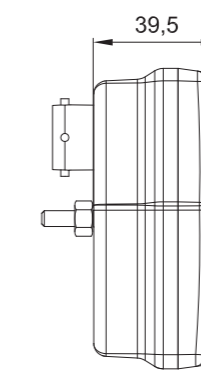

Фонарь 3-функциональный типа LED – низкий уровень электропотребления
Европейский сертификат E9 – монтаж в позиции горизонтальной и вертикальной
Сертификат электромагнитной совместимости – EMC
Конструкция фонаря устойчивая к ударам и механическим повреждениям – стекло PC
Фонарь защищён от переменной полярности питания

Функции фонаря:
- свет габаритный задний,
- стоп сигнал,
- свет указателя поворота,

Параметры фонаря:
- напряжение питания: 12–36 В DC
- диапазон рабочих температур окружающей среды от –40°C до +55°C
- фонарь устойчивый к атмосферным воздействиям
- фонарь герметичен

Потребление тока:
- свет габаритный – 12В/24В = 0,06А/0,06А
- стоп сигнал – 12В/24В = 0,08А/0,08А
- свет указателя поворота – 12В/24В = 0,8А/ 0,8А

Потребляемая мощность (номинальная мощность):
- свет габаритный – 12В/24В = 0,75Вт/1,5Вт
- стоп сигнал – 12В/24В = 1Вт/2Вт
- свет указателя поворота – 12В/24В = 1Вт/2Вт