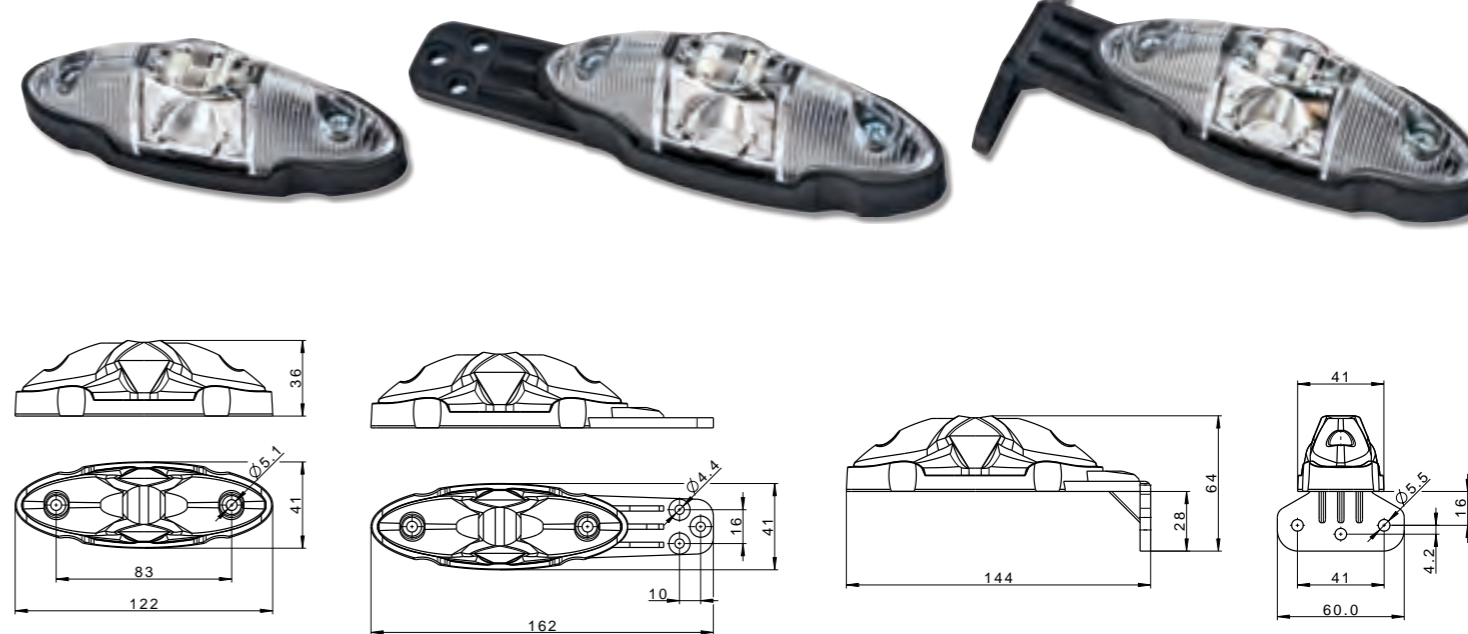

FT-038 LED

FT-038 I LED

FT-038 II LED

3-функциональный фонарь типа LED – низкое энергопотребление
Европейский сертификат E9
Сертификат электромагнитной совместимости – EMC
Конструкция фонаря устойчивая к ударам и механическим повреждениям – стекло PC
Произвольная поляризация,

Функции фонаря:
- свет габаритный белый,
- свет габаритный красный,
- свет габаритный жёлтый.

Параметры фонаря:
- напряжение питания: 12–36 В DC
- диапазон рабочих температур окружающей среды от –40°C до +55°C
- фонарь устойчивый к атмосферным воздействиям
- фонарь герметичен

Потребление тока:
- 12В/24В = 0,08А/0,08А

Потребляемая мощность (номинальная мощность):
- 12В/24В = 1Вт/2Вт

ID/EAN	Фотография	Описание	Индивидуальная упаковка		Сводная упаковка/ картон		Сводная упаковка/ поддон			
			шт.	кг.	шт.	см.	кг.	шт.	см.	кг.
FT-038 LED 5907556006430		Фонарь габаритный LED, 3-х функциональный с позиционным передним, задним и боковым светом.	2	0,15	250	59x39x29	18,75	5000	120x80x165	400,00
FT-038 LED *QS075 5907556006447		Фонарь габаритный LED, 3-х функциональный с позиционным передним, задним и боковым светом, проводом и электрическим быстросоединением QS075.	2	0,20	250	59x39x29	25,00	5000	120x80x165	525,00
FT-038 LED *QS150 5907556006454		Фонарь габаритный LED, 3-х функциональный с позиционным передним, задним и боковым светом, проводом и электрическим быстросоединением QS150.	2	0,20	250	59x39x29	25,00	5000	120x80x165	525,00
FT-038 I LED 5907556006461		Фонарь габаритный LED, 3-х функциональный с позиционным передним, задним и боковым светом на прямом резиновом кронштейне.	2	0,15	200	59x39x29	15,00	4000	120x80x165	325,00
FT-038 II LED 5907556006492		Фонарь габаритный LED, 3-х функциональный с позиционным передним, задним и боковым светом на угловом резиновом кронштейне.	2	0,20	200	59x39x29	20,00	4000	120x80x165	425,00

* Товар данной комплектации под заказ – срок реализации будет определён и передан в письменной форме или по телефону.