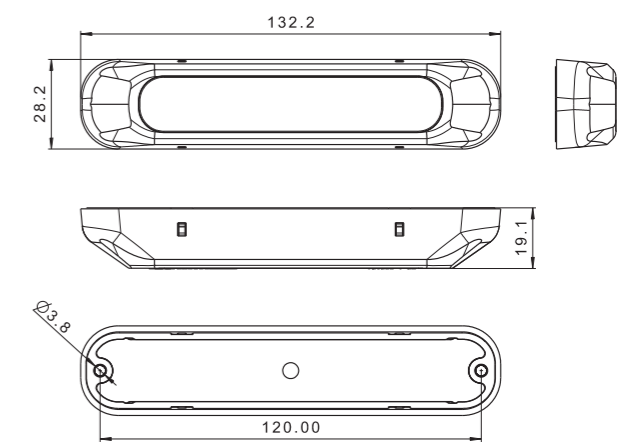

Дневные ходовые огни (ДХО) типа LED
– низкий уровень энергопотребления
Защита от перенапряжений
ДХО оснащены системой – **STANDBY**, автоматическое выключение дневных ходовых огней происходит при включении ближнего, дальнего или противотуманного света

Параметры фонаря:
- напряжение питания: **12–36 В DC**
- диапазон рабочих температур окружающей среды от **-40°C до +55°C**
- фонарь устойчивый к атмосферным воздействиям
- фонарь герметичен

Потребление тока:
- 12В/24В = 0,18А/0,09А

Потребляемая мощность (номинальная мощность):
- 12В/24В = 2,2Вт/2,2Вт