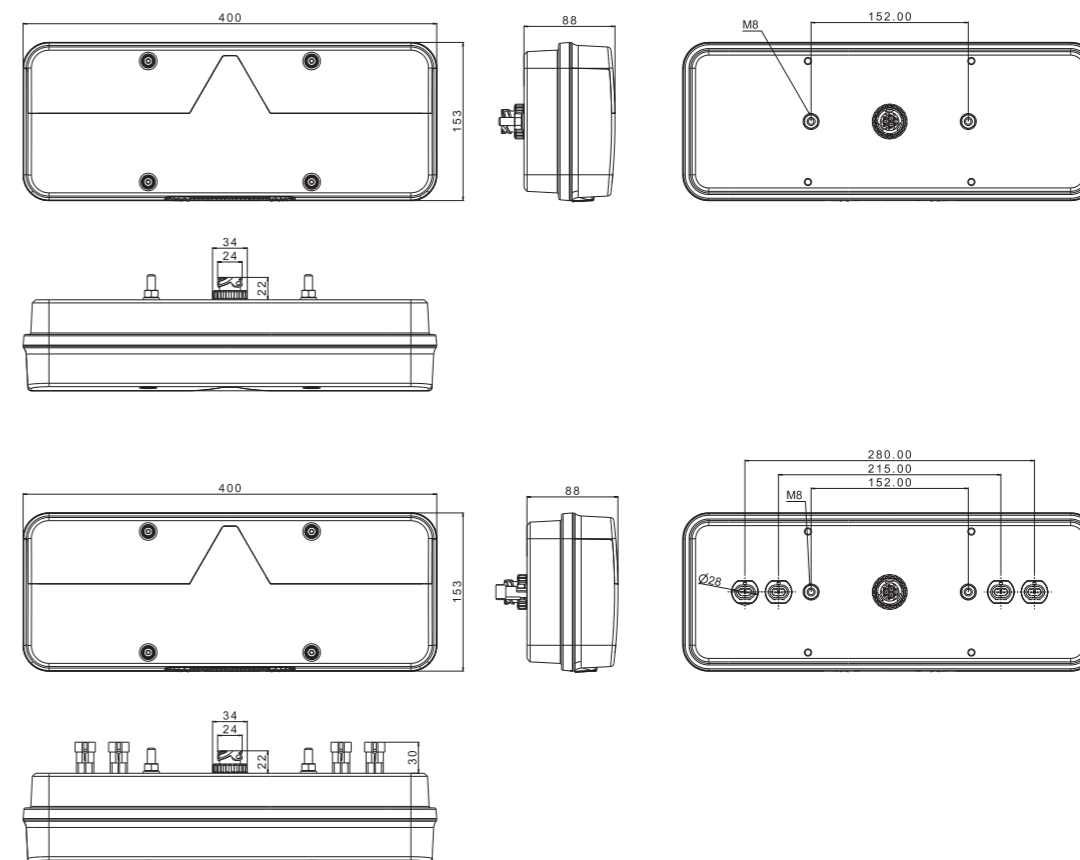

ЛАМПОВЫЕ	1	2	3	4	5	6	7	8
Код/EAN	левый	правый	фонарь габаритный «рог»	освещение номерного знака	провод	соединение AMP	соединение superSeal	сигнал заднего хода
FT-500-15 5907556013285	●				●			
FT-500-145 5907556013261	●			●	●			
FT-500-16 5907556013292	●					●		
FT-500-146 5907556013278	●			●		●		
FT-500-135 5907556013230	●		●		●			
FT-500-136 5907556013247	●		●			●		
FT-500-1346 5907556013223	●		●	●		●		
FT-500-1367 5907556013254	●		●			●	●	
FT-500-25 5907556013346		●			●			
FT-500-26 5907556013353		●				●		
FT-500-235 5907556013308		●	●		●			
FT-500-236 5907556013315		●	●			●		
FT-500-2367 5907556013322		●	●			●	●	
FT-500-23678 5907556013339		●	●			●	●	●