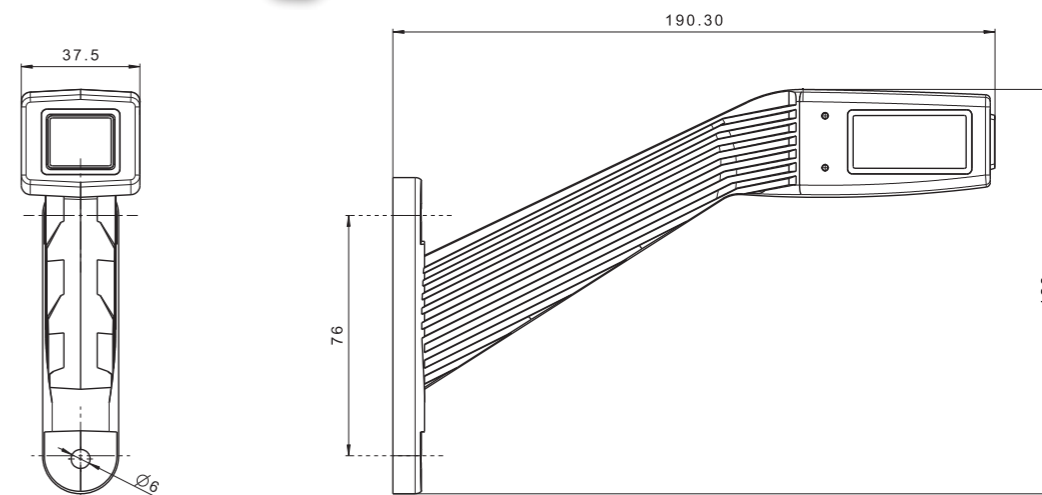

3-х функциональный диодный фонарь контурно-габаритный на резиновой ножке
Европейский сертификат E9
Сертификат электромагнитной совместимости – EMC
Конструкция фонаря устойчивая к ударам и механическим повреждениям – стекло PC

Функции фонаря:
- свет габаритный **белый**
- свет габаритный **красный**
- свет габаритный **жёлтый**

Параметры фонаря:
- напряжение питания: **12–36 В DC**
- диапазон рабочих температур окружающей среды от **-40°C до +55°C**
- произвольная поляризация
- фонарь устойчивый к атмосферным воздействиям
- фонарь герметичен

Потребление тока:
- свет габаритный – **12В/24В = 0,1А/0,1А**

Потребляемая мощность (номинальная мощность):
- свет габаритный – **12В/24В = 1,2Вт/2,4Вт**