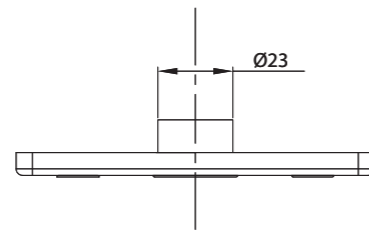

1- функциональный фонарь типа LED – низкое энергопотребление
Европейский сертификат E9
Сертификат электромагнитной совместимости – EMC
Конструкция фонаря устойчивая к ударам
Произвольная поляризация

Функции фонаря:
- свет габаритный

Параметры фонаря:
- напряжение питания: 12–36 В DC
- диапазон рабочих температур окружающей среды от –40°C до +55°C
- фонарь устойчивый к атмосферным воздействиям
- фонарь герметичен

Потребление тока:
- свет габаритный жёлтый или красный: 12В/24В = 0,02А/0,02А
- свет габаритный белый: 12В/24В = 0,04А/0,04А

Потребляемая мощность (номинальная мощность):
- свет габаритный жёлтый или красный: 12В/24В = 0,25Вт/0,5Вт
- свет габаритный белый: 12В/24В = 0,5Вт/1Вт

CAT SM LED

ID/EAN	Фотография	Описание	Индивидуальная упаковка		Сводная упаковка/ картон		Сводная упаковка/ поддон			
			шт.	кг.	шт.	см.	кг.	шт.	см.	кг.
MD-013 B LED 5907556002944		Фонарь габаритный LED белого цвета с проводом.	10	0,73	300	59x39x29	21,90	6000	120x80x165	463,00
MD-013 B LED *QS075 5907556004627		Фонарь габаритный LED белого цвета с проводом и электрическим быстросоединением типа QS075.	10	0,83	300	59x39x29	24,90	6000	120x80x165	523,00
MD-013 B LED *QS150 5907556002975		Фонарь габаритный LED белого цвета с проводом и электрическим быстросоединением типа QS150.	10	0,83	300	59x39x29	24,90	6000	120x80x165	523,00
MD-013 Z LED 5907556003248		Фонарь габаритный LED жёлтого цвета с проводом.	10	0,73	300	59x39x29	21,90	6000	120x80x165	463,00
MD-013 Z LED *QS075 5907556004740		Фонарь габаритный LED жёлтого цвета с проводом и электрическим быстросоединением типа QS075.	10	0,83	300	59x39x29	24,90	6000	120x80x165	523,00
MD-013 Z LED *QS150 5907556003279		Фонарь габаритный LED жёлтого цвета с проводом и электрическим быстросоединением типа QS150.	10	0,83	300	59x39x29	24,90	6000	120x80x165	523,00
MD-013 C LED 5907556003095		Фонарь габаритный LED красного цвета с проводом.	10	0,73	300	59x39x29	21,90	6000	120x80x165	463,00
MD-013 C LED *QS075 5907556004689		Фонарь габаритный LED красного цвета с проводом и электрическим быстросоединением типа QS075.	10	0,83	300	59x39x29	24,90	6000	120x80x165	523,00
MD-013 C LED *QS150 5907556003125		Фонарь габаритный LED красного цвета с проводом и электрическим быстросоединением типа QS150.	10	0,83	300	59x39x29	24,90	6000	120x80x165	523,00
KAT MD-013 5907556007031		Кронштейн к габаритному фонарю MD-013.	10	0,20						

* Товар данной комплектации под заказ – срок реализации будет определён и передан в письменной форме или по телефону.