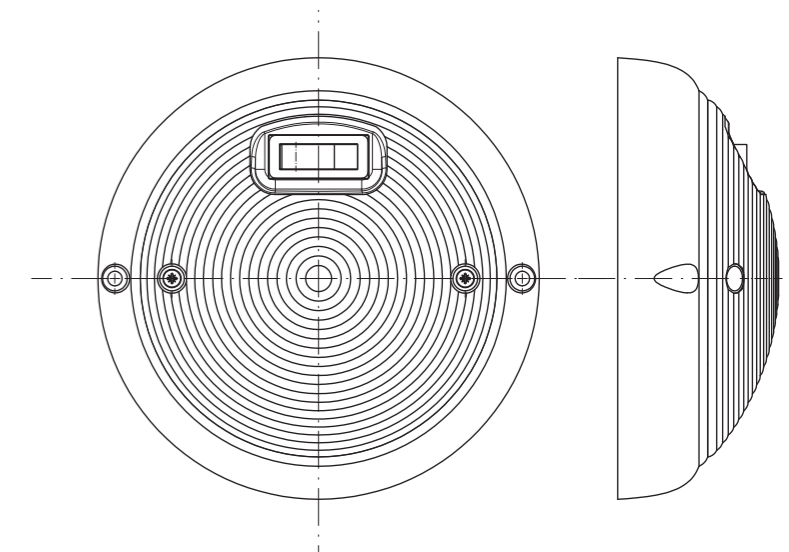

Фонарь внутреннего освещения типа LED нашёл применение особенно в энергоэффективных электрических установках в автомобильной промышленности например освещение кабины автомобилей, прицепов, фургонов и прицепов для перевозки животных (например лошадей) а так же в сегменте туристических автоприцепов и автодомов. Основные особенности фонаря: низкое энергопотребление с высокой эмиссией света и возможность питания постоянным напряжением в широком диапазоне. Благодаря своей компактной конструкции, ударопрочности и простому способу монтажа, фонари нашли особое признание в водно-моторной отрасли. **Фонари доступны с черным или белым цветом корпуса.**

1. **Параметры фонаря:**
2. напряжение питания: **12В-36В** (постоянное DC)
   - произвольная поляризация подключения фонаря
   - потребление тока: **I степень 12В/24В/36В = 0,08А/0,05А/0,04А;**
   - потребляемая мощность (номинальная мощность): **II степень: 12В/24В/36В = 0,4А/0,2А/0,14А**
   - фактический световой поток: **I степень 110 лм; II степень 400 лм**
   - диапазон рабочих температур окружающей среды от **-40°C до +55°C**
   - температура света: **белый нейтральный; 4000К**
   - стекло фонаря устойчиво к ударам и механическим повреждениям
   - материал PC

ID/EAN	Фотография	Описание	Индивидуальная упаковка		Сводная упаковка/ картон			Сводная упаковка/ поддон		
			шт.	кг.	шт.	см.	кг.	шт.	см.	кг.
FT-160 B LED 5907556003057		Фонарь LED для внутреннего освещения салона светодиодный 12-36В, белый, круглый.	1	0,146	64	59x39x29	9,34	1300	120x80x165	214,80
FT-160 CZ LED 5907556003101		Фонарь LED для внутреннего освещения салона светодиодный 12-36В, чёрный, круглый.	1	0,146	64	59x39x29	9,34	1300	120x80x165	214,80

ID/EAN	Фотография	Описание	Индивидуальная упаковка		Сводная упаковка/ картон			Сводная упаковка/ поддон		
			шт.	кг.	шт.	см.	кг.	шт.	см.	кг.
FT-160 B W LED 5907556003064		Фонарь LED для внутреннего освещения салона светодиодный 12-36В, белый, круглый с переключателем клавишным двухступенчатым.	1	0,158	64	59x39x29	10,11	1300	120x80x165	230,40
FT-160 CZ W LED 5907556003118		Фонарь LED для внутреннего освещения салона светодиодный 12-36В, чёрный, круглый с переключателем клавишным двухступенчатым.	1	0,158	64	59x39x29	10,11	1300	120x80x165	230,40