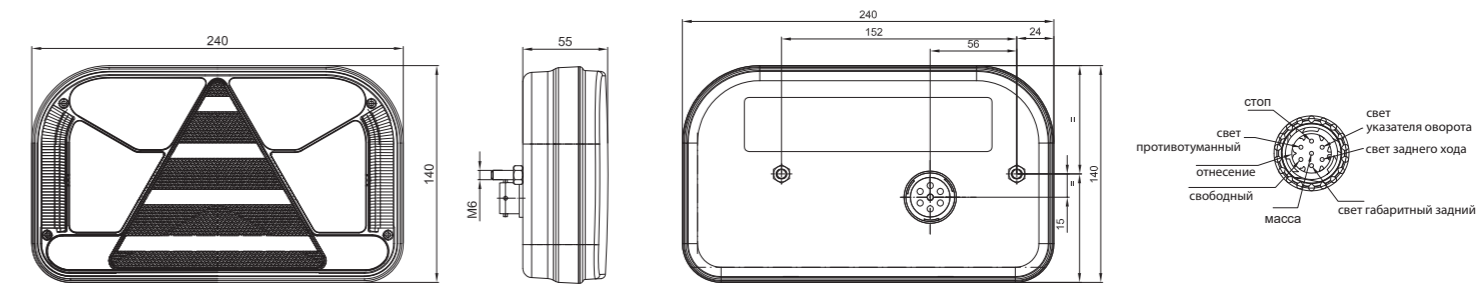

ID/ETK	Фотография	Описание	Индивидуальная упаковка		Сводная упаковка/ картон			Сводная упаковка/ поддон		
			шт.	кг.	шт.	см.	кг.	шт.	см.	кг.
FT-170 P TB LED AMP 7PIN 5907556009653		Фонарь задний универсальный LED 12-36В, 7-функциональный, правый с боковым освещением номерного знака и соединением AMP 7PIN.	1	0,88	20	59x39x29	17,60	400	120x80x165	377,00
FT-170 P TB LED BAJONET 6PIN 5907556007581		Фонарь задний универсальный LED 12-36В, 7-функциональный, правый с боковым освещением номерного знака и соединением BAJONET 6PIN.	1	0,91	20	59x39x29	18,20	400	120x80x165	389,00
FT-170 P TB LED SPK 5907556009363		Фонарь задний универсальный LED 12-36В, 5-функциональный, правый с боковым освещением номерного знака (стоп/габарит/указатель поворота/ светоотражатель), с проводом дл. 1м.	1	0,94	20	59x39x29	18,80	400	120x80x165	401,00
FT-170 P TB LED SPKCOF 5907556009370		Фонарь задний универсальный LED 12-36В, 6-функциональный, правый с боковым освещением номерного знака (стоп/габарит/указатель поворота/ задний ход/ светоотражатель), с проводом дл. 1м.	1	0,94	20	59x39x29	18,80	400	120x80x165	401,00
FT-170 P TB LED SPKCOF BAJONET 5PIN 5907556009615		Фонарь задний универсальный LED 12-36В, 6-функциональный, правый с боковым освещением номерного знака (стоп/габарит/указатель поворота/ задний ход/ светоотражатель), с соединением BAJONET 5PIN.	1	0,91	20	59x39x29	18,20	400	120x80x165	389,00
FT-170 P TB LED SPKPM BAJONET 5PIN 5907556008397		Фонарь задний универсальный LED 12-36В, 6-функциональный, правый с боковым освещением номерного знака (стоп/габарит/указатель поворота/ свет противотуманный/ светоотражатель), с соединением BAJONET 5PIN.	1	0,91	20	59x39x29	18,20	400	120x80x165	389,00
FT-170 P TD LED 5907556009219		Фонарь задний универсальный LED 12-36В, 7-функциональный, правый с нижним освещением номерного знака и проводом дл. 1м.	1	0,94	20	59x39x29	18,80	400	120x80x165	401,00
FT-170 P TD LED BAJONET 6PIN 5907556009226		Фонарь задний универсальный LED 12-36В, 7-функциональный, правый с нижним освещением номерного знака и соединением BAJONET 6PIN.	1	0,91	20	59x39x29	18,20	400	120x80x165	389,00