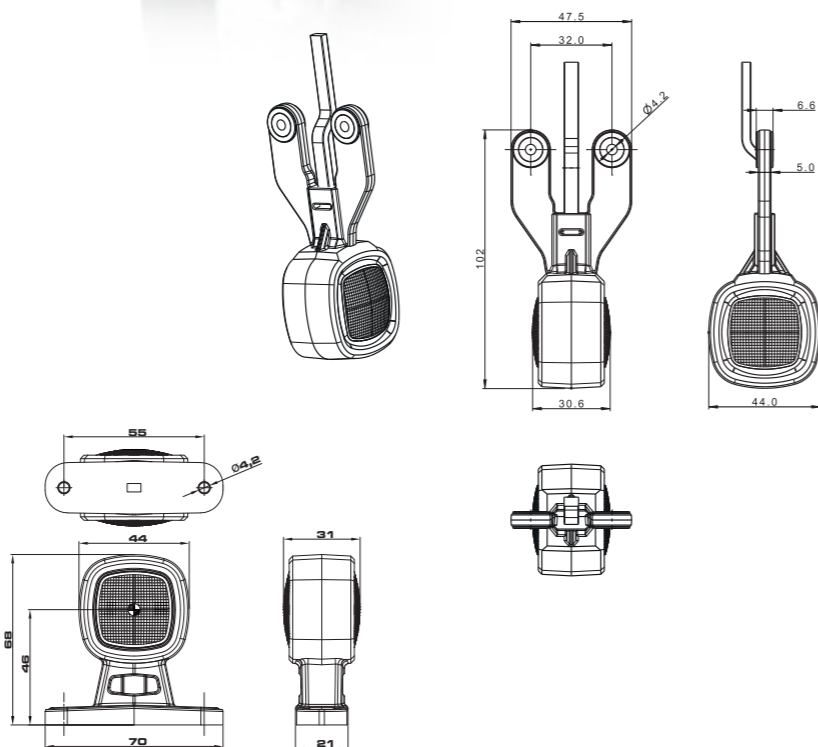

2-х функциональный фонарь контурно-габаритный LED на резиновой ножке
Европейский сертификат E9
Сертификат электромагнитной совместимости – EMC
Конструкция фонаря устойчивая к ударам и механическим повреждениям – стекло PC
Произвольная поляризация

Функции фонаря:
- свет габаритный – **белый**
- свет габаритный – **красный**

Параметры фонаря:
- напряжение питания: **12–36 В DC**
- диапазон рабочих температур окружающей среды от **-40°C до +55°C**
- фонарь устойчивый к атмосферным воздействиям
- фонарь герметичен

Потребление тока:
- свет габаритный – **12В/24В = 0,05А/0,05А**

Потребляемая мощность (номинальная мощность):
- свет габаритный – **12В/24В = 0,6Вт/1,2Вт**

3-х функциональный диодный фонарь контурно-габаритный на резиновой ножке
Европейский сертификат E9
Сертификат электромагнитной совместимости – EMC
Конструкция фонаря устойчивая к ударам и механическим повреждениям – стекло PC

Функции фонаря:
- свет габаритный **белый**
- свет габаритный **красный**
- свет габаритный **жёлтый**

Параметры фонаря:
- напряжение питания: **12–36 В DC**
- диапазон рабочих температур окружающей среды от **-40°C до +55°C**
- произвольная поляризация
- фонарь устойчивый к атмосферным воздействиям
- фонарь герметичен

Потребление тока:
- свет габаритный – **12В/24В = 0,1А/0,1А**

Потребляемая мощность (номинальная мощность):
- свет габаритный – **12В/24В = 1,2Вт/2,4Вт**