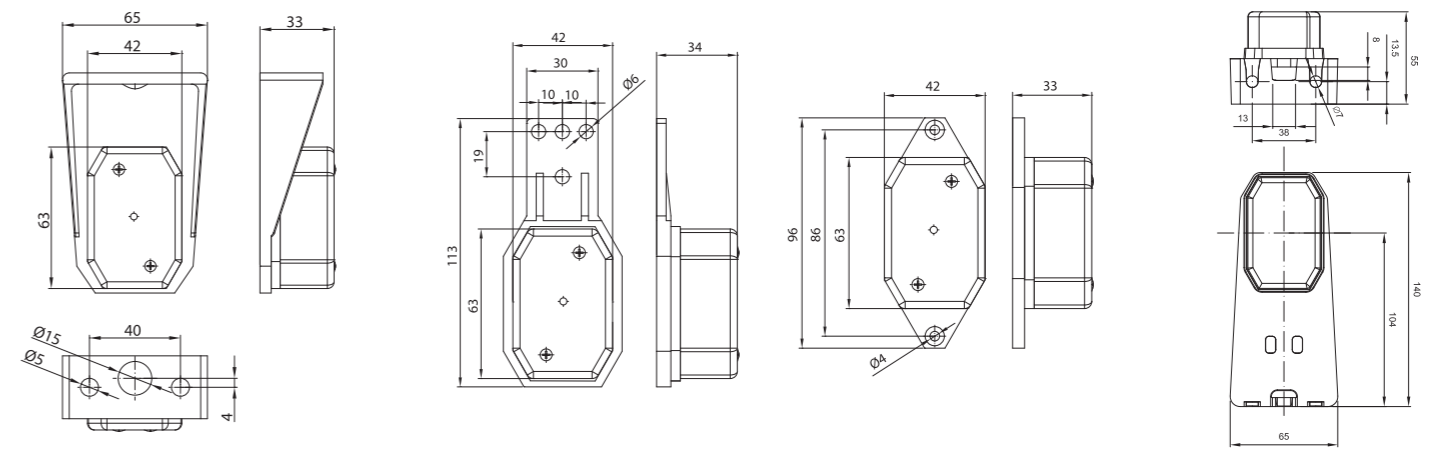

LEC CAT SM

ID/EAN	Фотография	Описание	Индивидуальная упаковка		Сводная упаковка/ картон			Сводная упаковка/ поддон		
			шт.	кг.	шт.	см.	кг.	шт.	см.	кг.
FT-001 C LED 5907556005723		Фонарь габаритный LED красного цвета со светоотражателем и проводом.	10	0,75	300	59x39x29	22,50	6000	120x80x165	475,00
FT-001 C I LED 5907556005754		Фонарь габаритный LED красного цвета с угловым кронштейном, светоотражателем и проводом.	10	0,95	150	59x39x29	14,25	3000	120x80x165	310,00
FT-001 C I LED *QS075 5907556005846		Фонарь габаритный LED красного цвета с угловым кронштейном, светоотражателем и проводом и эл. быстросоединением типа QS075.	10	1,00	150	59x39x29	15,00	3000	120x80x165	325,00
FT-001 C II LED 5907556005785		Фонарь габаритный LED красного цвета с плоским кронштейном, светоотражателем и проводом.	10	0,80	300	59x39x29	24,00	6000	120x80x165	505,00
FT-001 C II LED *QS075 5907556005877		Фонарь габаритный LED красного цвета с плоским кронштейном, светоотражателем, проводом и эл. быстросоединением типа QS075.	10	0,85	300	59x39x29	25,50	6000	120x80x165	535,00
FT-001 C III LED 5907556005815		Фонарь габаритный LED красного цвета с коротким кронштейном, светоотражателем и проводом.	10	0,80	300	59x39x29	24,00	6000	120x80x165	505,00
FT-001 C III LED *QS075 5907556005907		Фонарь габаритный LED красного цвета с коротким кронштейном, светоотражателем, проводом и эл. быстросоединением типа QS075.	10	0,85	300	59x39x29	25,50	6000	120x80x165	535,00
FT-001 C IV LED *QS075 5907556008878		Фонарь габаритный LED красного цвета с длинным кронштейном, светоотражателем, проводом и эл. быстросоединением типа QS075.	10	1,15	120	59x39x29	13,80	2400	120x80x165	301,00
FT-001 C IV LED *QS150 5907556008885		Фонарь габаритный LED красного цвета с длинным кронштейном, светоотражателем, проводом и эл. быстросоединением типа QS150.	10	1,15	120	59x39x29	13,80	2400	120x80x165	301,00

* Товар данной комплектации под заказ – срок реализации будет определён и передан в письменной форме или по телефону.