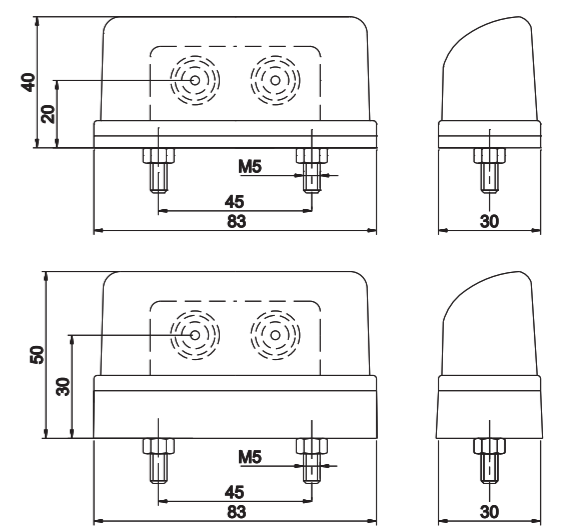

Фонарь 2-функциональный типа LED – низкий уровень электропотребления
Европейский сертификат E9
Сертификат электромагнитной совместимости EMC
Конструкция фонаря устойчивая к ударам и механическим повреждениям
– стекло PC
Произвольная поляризация

Функции фонаря:
- свет габаритный задний
- освещение номерного знака

Параметры фонаря:
- напряжение питания: 12–36 В DC
- диапазон рабочих температур окружающей среды от –40°С до +55°С
- фонарь устойчивый к атмосферным воздействиям
- фонарь герметичен

Потребление тока:
- 12В/24В = 0,06А/ 0,06А

Потребляемая мощность (номинальная мощность):
- 12В/24В = 0,75Вт/1,5Вт

LT SM LED

ID/EAN	Фотография	Описание	Индивидуальная упаковка		Сводная упаковка/ картон			Сводная упаковка/ поддон		
			шт.	кг.	шт.	см.	кг.	шт.	см.	кг.
FT-016 LED 5907556001688		Фонарь освещения номерного знака LED чёрного цвета с проводом.	2	0,13	400	59x39x29	26,00	8000	120x80x165	545,00
FT-016 LED *QS075 M05 5907556004399		Фонарь освещения номерного знака LED чёрного цвета с проводом и эл. быстросоединением QS075.	2	0,15	400	59x39x29	30,00	8000	120x80x165	625,00
FT-016 LED *QS150 M05 5907556001695		Фонарь освещения номерного знака LED чёрного цвета с проводом и эл. быстросоединением QS150.	2	0,15	400	59x39x29	30,00	8000	120x80x165	625,00
FT-016/1 LED 5907556001701		Фонарь освещения номерного знака LED чёрного цвета на возвышении с проводом.	2	0,15	300	59x39x29	22,50	6000	120x80x165	475,00
FT-016/1 LED *QS075 M05 5907556004405		Фонарь освещения номерного знака LED чёрного цвета на возвышении с проводом и электрическим быстросоединением QS075.	2	0,17	300	59x39x29	25,50	6000	120x80x165	535,00
FT-016/1 LED *QS150 M05 5907556001718		Фонарь освещения номерного знака LED чёрного цвета на возвышении с проводом и электрическим быстросоединением QS150.	2	0,17	300	59x39x29	25,50	6000	120x80x165	535,00

* Товар данной комплектации под заказ – срок реализации будет определён и передан в письменной форме или по телефону.

LT SM LED

ID/EAN	Фотография	Описание	Индивидуальная упаковка		Сводная упаковка/ картон			Сводная упаковка/ поддон		
			шт.	кг.	шт.	см.	кг.	шт.	см.	кг.
FT-016/A LED 5907556006379		Фонарь освещения номерного знака LED красного цвета с проводом.	2	0,13	400	59x39x29	26,00	8000	120x80x165	545,00
FT-016/1/A LED 5907556006409		Фонарь освещения номерного знака LED красного цвета на возвышении с проводом.	2	0,15	300	59x39x29	22,50	6000	120x80x165	475,00

* Товар данной комплектации под заказ – срок реализации будет определён и передан в письменной форме или по телефону.