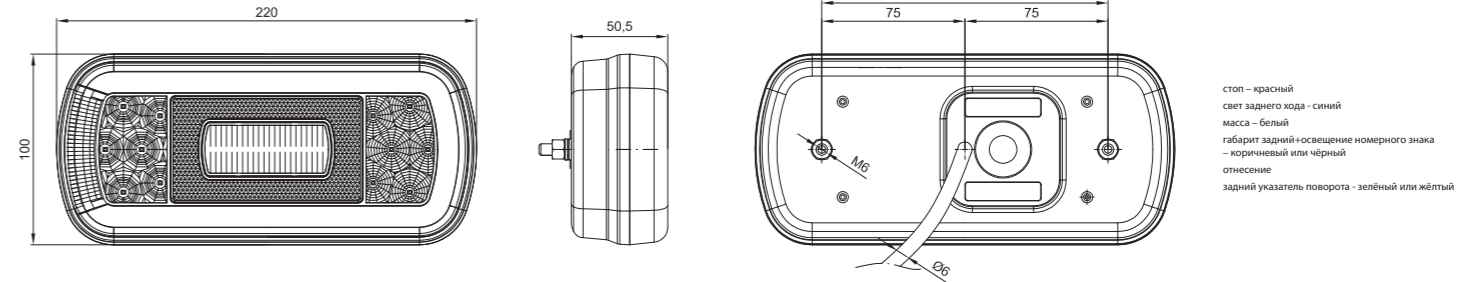

Фонарь 6-функциональный типа LED – низкий уровень электропотребления
Европейский сертификат E9
Сертификат электромагнитной совместимости – EMC
Конструкция фонаря устойчивая к ударам и механическим повреждениям
– стекло PC
Фонарь защищён от переменной полярности питания

Функции фонаря:

- свет габаритный задний,
- освещение номерного знака (34,4mm<x<102,2mm)
- версия NT – не имеет функции освещения номерного знака
- стоп сигнал,
- свет указателя поворота,
- свет заднего хода (версия COF) или свет противотуманный (версия PM)
- светоотражатель

Параметры фонаря:

- напряжение питания: 12–36 В DC
- диапазон рабочих температур окружающей среды от –40°C до +55°C
- фонарь устойчивый к атмосферным воздействиям
- фонарь герметичен

Потребление тока:

- свет габаритный + освещение номерного знака – 12В/24В = 0,25А/0,21А
- стоп сигнал – 12В/24В = 0,08А/0,08А
- свет указателя поворота – 12В/24В = 0,11А/ 0,11А
- свет заднего хода – 12В/24В = 0,28А/0,14А
- свет противотуманный – 12/24В = 0,12/0,06А

Потребляемая мощность (оминальная мощность):

- свет габаритный + освещение номерного знака – 12В/24В = 3 Вт/5 Вт
- стоп сигнал – 12В/24В = 1Вт/2Вт
- свет указателя поворота – 12В/24В = 1,5/3Вт
- свет заднего хода – 12В/24В = 3,5Вт/3,5Вт
- свет противотуманный – 12В/24В = 1,5Вт/1,5Вт

FT-130 COF