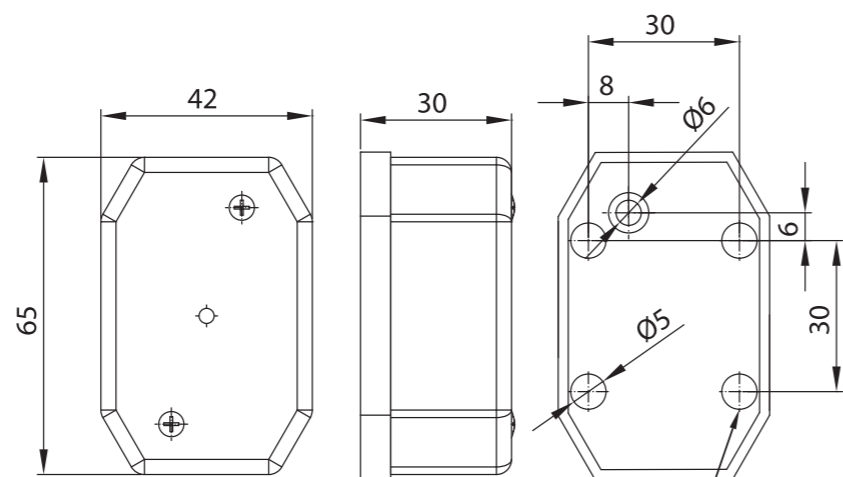

монтажные отверстия на винт или на винт с метрической резьбой

1- функциональный фонарь типа LED – низкое энергопотребление
Европейский сертификат E9
Сертификат электромагнитной совместимости – EMC
Конструкция фонаря устойчивая к ударам
Произвольная поляризация

Функции фонаря:
- свет габаритный

Параметры фонаря:
- напряжение питания: 12–36 В DC
- диапазон рабочих температур окружающей среды от –40°C до +55°C
- фонарь устойчивый к атмосферным воздействиям
- фонарь герметичен

Потребление тока:
- свет габаритный жёлтый или красный: 12В/24В = 0,02А/0,02А
- свет габаритный белый: 12В/24В = 0,04А/0,04А

Потребляемая мощность (номинальная мощность):
- свет габаритный жёлтый или красный: 12В/24В = 0,25Вт/0,5Вт
- свет габаритный белый: 12В/24В = 0,5Вт/1Вт