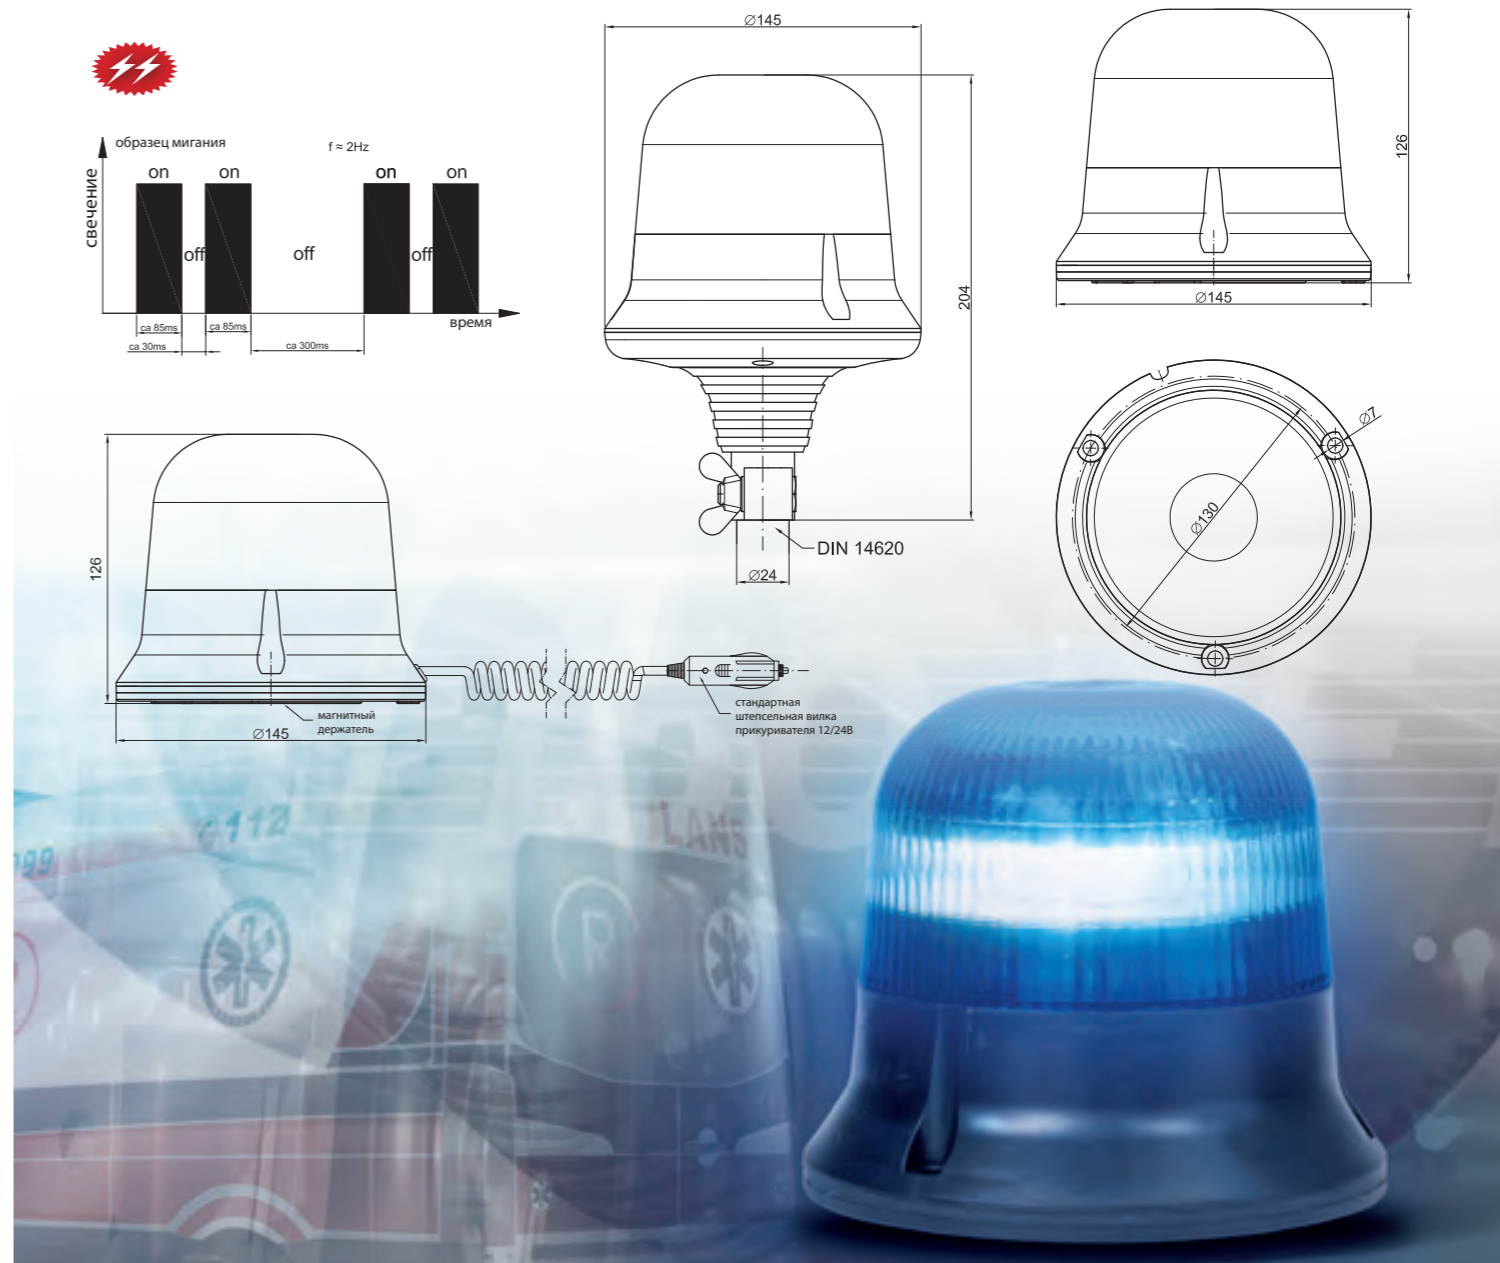

ID/ETK	Фотография	Описание	Индивидуальная упаковка		Сводная упаковка/ картон		Сводная упаковка/ поддон			
			шт.	кг.	шт.	см.	кг.	шт.	см.	кг.
FT-150 3S DF N LED 5907556015821		Фонарь предупредительно-сигнальный, с двойной вспышкой, цвет синий в версии для стационарной установки, крепится тремя винтами, с кабелем питания длиной 1,5 м.	1	0,72	12	59x39x33	8,64	240	120x80x165	197,80
FT-150 DF N LED MAG M30 5907556015838		Фонарь предупредительно-сигнальный, с двойной вспышкой, цвет синий в портативной версии на магнитном держателе со спиральным кабелем (дл.3 м. в растянутом виде / дл.спирали 0,6 м.) оконченным стандартной штепсельной вилкой пркуривателя 12/24 В.	1	1,22	12	59x39x33	14,64	240	120x80x165	317,80
FT-150 DF N LED MAG M78 5907556015845		Фонарь предупредительно-сигнальный, с двойной вспышкой, цвет синий в портативной версии на магнитном держателе со спиральным кабелем (дл.7,8 м. в растянутом виде / дл.спирали 1,2 м.), оконченным стандартной штепсельной вилкой пркуривателя 12/24В.	1	1,42	12	59x39x33	17,04	240	120x80x165	365,80
FT-150 DF N LED PI 5907556015852		Фонарь предупредительно-сигнальный LED 12-55В, цвет синий, на стержне для стационарной установки с двойном блеском и эл. быстросоединением типа PLUG-IN (DIN 14620).	1	0,80	12	59x39x33	9,60	240	120x80x165	192,00