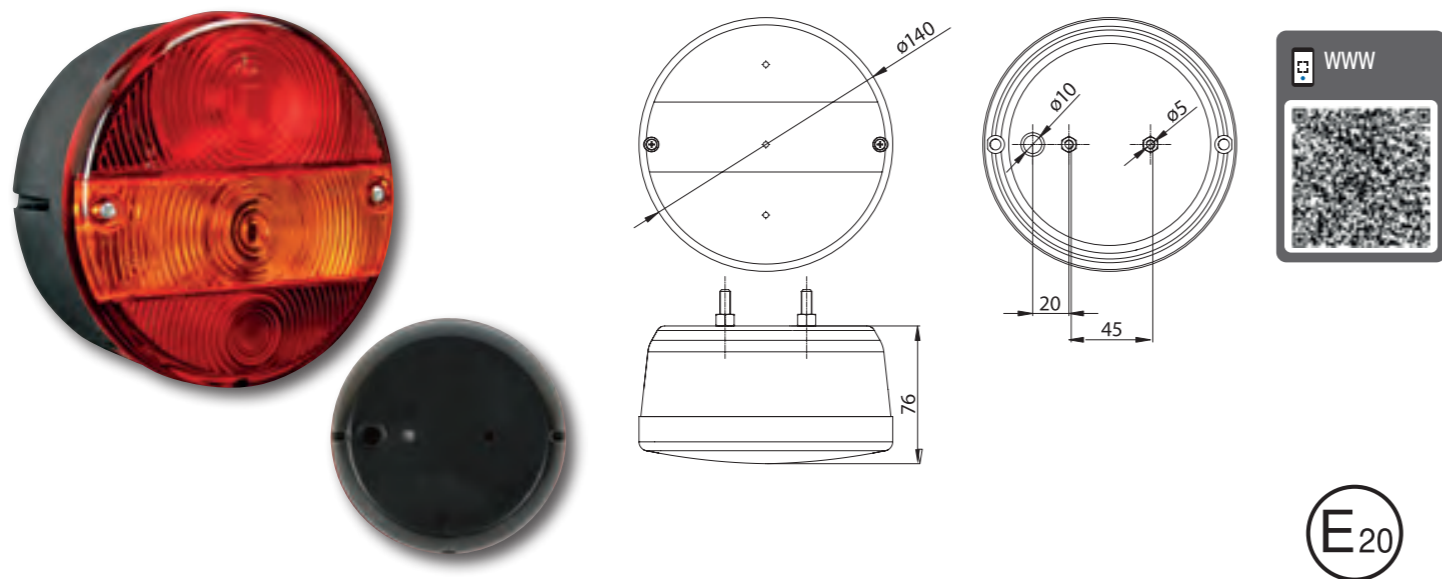

ID/ETK	Фотография	Описание	Индивидуальная упаковка		Сводная упаковка/картон			Сводная упаковка/поддон		
			шт.	кг.	шт.	см.	кг.	шт.	см.	кг.
MD-016 L		Фонарь задний левый с освещением номерного знака.	1	0,28	38	59x39x29	10,64	760	120x80x165	237,80
MD-016 P		Фонарь задний правый.	1	0,28	38	59x39x29	10,64	760	120x80x165	237,80
MD-016 K		Стекло заднего фонаря универсальное.	1	0,10	100	59x39x29	10,00	2000	120x80x165	225,00