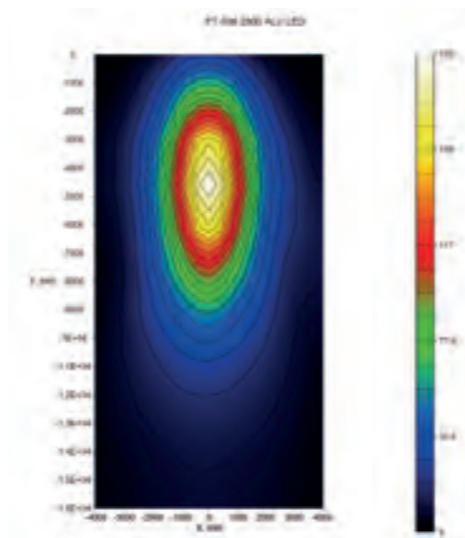

Новая серия универсальных рабочих фар **FT-036 LED ALU 2800** оснащена высокоэффективными светодиодами **LED** компании **CREE** и алюминиевым корпусом, что позволило получить высокие параметры освещения мин. **2800 лм** при потребляемой мощности **34 Вт**. Рабочие фары широко используются в дорожном и водном транспорте, в области сельского хозяйства, строительства и водных видов спорта и везде, где есть неблагоприятные погодные условия, включая высокую влажность. Алюминиевый корпус в сочетании со стеклом фонаря изготовленным из поликарбоната (**PC**) создает продукт чрезвычайно прочный и устойчивый к механическим повреждениям, ударам и влажности, что подтверждается соответствующими сертификатами. Компактные размеры позволяют устанавливать фары даже в наиболее труднодоступных местах.

Параметры фары:

- Универсальное напряжение питания: **12-36 В**
- Потребление тока = **12В/24В/48В = 2,8А/1,4А/0,7А**
- Номинальная мощность: **34 Вт**
- Цветовая температура **6000 К**
- Фактическая (измеренная) светоточда мин. **2800 лм**
- 9 светодиодов компании **CREE**
- Сертификат электромагнитной совместимости – **EMC**
- Фара полностью водонепроницаемая (**IP68**)
- Фара устойчивая к ударам и вибрациям – **IK**
- Диапазон рабочих температур окружающей среды от **-40°C** до **+35°C**
- Фара защищена от переменной полярности питания
- **Масса** – провод белый; **ПЛЮС** – провод чёрный

ВНИМАНИЕ!
Корпус фары **FT-036 LED ALU 2800** исполняет одновременно функцию радиатора охлаждения и может заметно нагреваться!