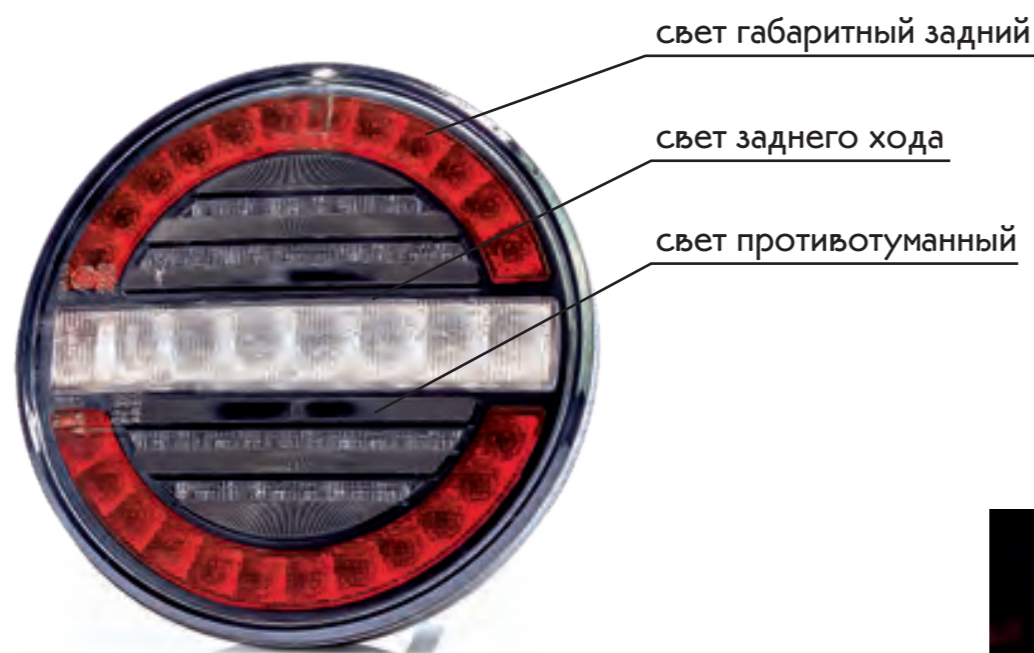

Фонарь 3-функциональный типа LED
– низкий уровень электропотребления
Европейский сертификат E9
Сертификат электромагнитной совместимости – EMC
Конструкция фонаря устойчивая к ударам и механическим повреждениям – стекло PC
Фонарь защищён от переменной полярности питания
Толщина фонаря всего 35 мм
Габаритный кристаллический свет

В этом фонаре использован габаритный свет, имитирующий микрокристаллы. Это решение даёт иллюзию живого света глядя на фонарь под разными углами.

Функции фонаря:

- свет габаритный задний
- свет заднего хода
- свет противотуманный

Параметры фонаря:

- напряжение питания: 12–36 В DC
- диапазон рабочих температур окружающей среды от –40°C до +55°C
- фонарь устойчивый к атмосферным воздействиям
- фонарь герметичен
- провод 1 м

Потребление тока:

- свет габаритный задний: 12В/24В = 0,05А/0,05А
- свет заднего хода: 12В/24В = 0,2А/0,12А
- свет противотуманный: 12В/24В = 0,25А/0,15А

Потребляемая мощность (номинальная мощность):

- свет габаритный задний: 12В/24В = 0,6Вт/1,2Вт
- свет заднего хода: 12В/24В = 2,4Вт/3Вт
- свет противотуманный: 12В/24В = 3Вт/3,6Вт

ID/EAN	Фотография	Описание	Индивидуальная упаковка		Сводная упаковка/картон			Сводная упаковка/поддон		
			шт.	кг.	шт.	см.	кг.	шт.	см.	кг.
FT-214 LED 5907556015531		Фонарь универсальный светодиодный 3-функциональный задний 12 / 24V, круглый, свет габаритный, противотуманный, заднего хода, провод дл. 1 м.	1	0,386	50	59x39x29	20	1000	120x80x165	425,00

Фонарь 1-функциональный типа LED – низкий уровень электропотребления
Европейский сертификат E9
Сертификат электромагнитной совместимости – EMC; R10
Конструкция фонаря устойчивая к ударам и механическим повреждениям – стекло PC
Фонарь защищён от переменной полярности питания

Функции фонаря: