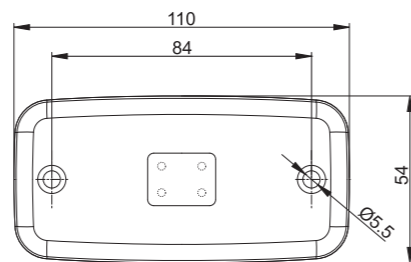

CAT SM LED

ID/EAN	Фотография	Описание	Индивидуальная упаковка		Сводная упаковка/ картон		Сводная упаковка/ поддон			
			шт.	кг.	шт.	см.	кг.	шт.	см.	кг.
FT-019 B LED 5907556001909		Фонарь габаритный LED белого цвета с проводом.	10	0,51	300	59x39x29	15,30	6000	120x80x165	331,00
FT-019 Z LED 5907556001985		Фонарь габаритный LED жёлтого цвета с проводом.	10	0,51	300	59x39x29	15,30	6000	120x80x165	331,00
FT-019 Z LED *QS075 5907556004542		Фонарь габаритный LED жёлтого цвета с проводом и электрическим быстросоединением типа QS075.	10	0,56	300	59x39x29	16,80	6000	120x80x165	361,00
FT-019 Z LED *QS150 5907556001992		Фонарь габаритный LED жёлтого цвета с проводом и электрическим быстросоединением типа QS150.	10	0,56	300	59x39x29	16,80	6000	120x80x165	361,00
FT-019 C LED 5907556001947		Фонарь габаритный LED красного цвета с проводом.	10	0,51	300	59x39x29	15,30	6000	120x80x165	331,00
KAT FT-019 5907556005587		Кронштейн к габаритному фонарю FT-019.	10	0,20						

* Товар данной комплектации под заказ – срок реализации будет определён и передан в письменной форме или по телефону.