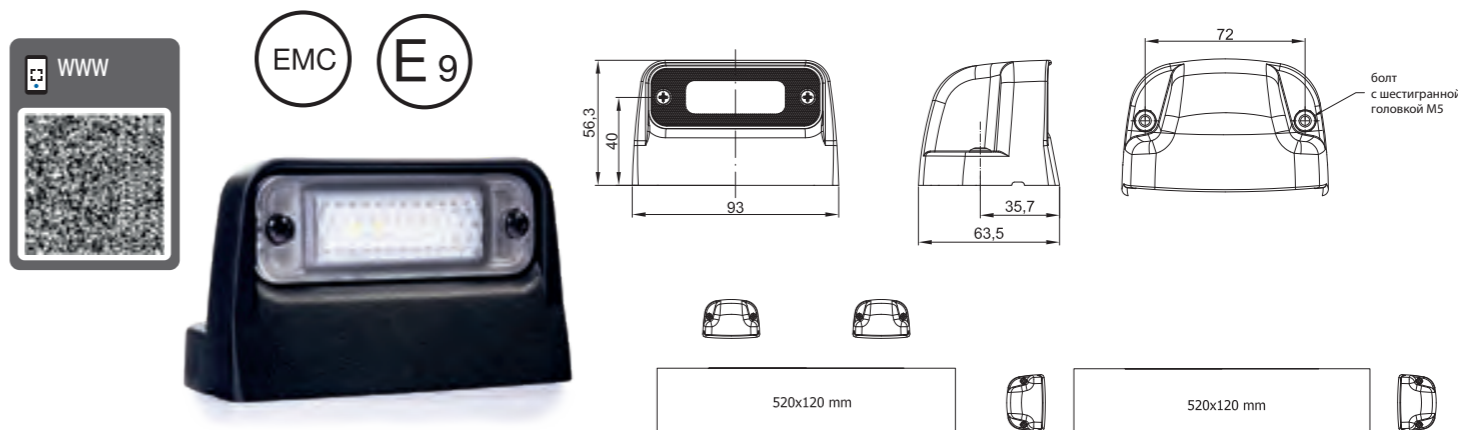

Фонарь 1-функциональный типа LED – низкий уровень электропотребления
Европейский сертификат E9
Сертификат электромагнитной совместимости – EMC
Конструкция фонаря устойчивая к ударам и механическим повреждениям – стекло PC
Фонарь защищён от переменной полярности питания

Функции фонаря:
- освещение номерного знака

Параметры фонаря:
- напряжение питания: 12–36 В DC
- диапазон рабочих температур окружающей среды от –40°C до +55°C
- фонарь устойчивый к атмосферным воздействиям
- фонарь герметичен

Потребление тока:
- свет габаритный – 12В/24В = 0,05А/0,05А
Потребляемая мощность (номинальная мощность):
- свет габаритный – 12В/24В = 0,6Вт/1,2Вт

ID/EAN	Фотография	Описание	Индивидуальная упаковка		Сводная упаковка/ картон		Сводная упаковка/ поддон			
			шт.	кг.	шт.	см.	кг.	шт.	см.	кг.
FT-263/1 LED 5907556016859		Фонарь освещения номерного знака LED, 12-36V, без провода, со стыками F1.	1			59x39x29			120x80x165