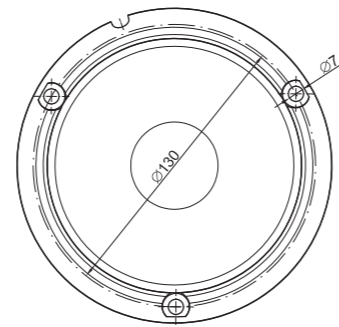

ID/ETK	Фотография	Описание	Индивидуальная упаковка			Сводная упаковка/картон			Сводная упаковка/поддон		
			шт.	кг.	шт.	см.	кг.	шт.	см.	кг.	
FT-200 LED 5907556012516		Фонарь сигнальный LED жёлтый 12-36В с кабелем дл. 1 м.	1	0,138	144	59x39x29	19,87	2880	120x80x165	422,44	