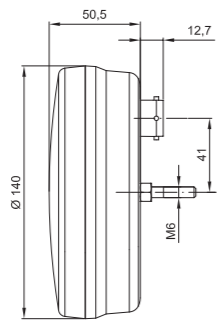

Фонарь 3-функциональный типа LED
– низкий уровень электропотребления
Европейский сертификат E9
Сертификат электромагнитной совместимости – EMC
Конструкция фонаря устойчивая к ударам и механическим повреждениям
– стекло PC
Фонарь защищён от переменной полярности питания

Функции фонаря:
- свет габаритный задний,
- стоп сигнал,
- свет указателя поворота,

Параметры фонаря:
- напряжение питания: 12–36 В DC
- диапазон рабочих температур окружающей среды от –40°С до +55°С
- фонарь устойчивый к атмосферным воздействиям
- фонарь герметичен

Потребление тока:
- свет габаритный – 12В/24В = 0,1А/0,1А
- стоп сигнал – 12В/24В = 0,08А/0,08А
- свет указателя поворота – 12В/24В = 0,8А/ 0,8А

Потребляемая мощность (номинальная мощность):
- свет габаритный – 12В/24В = 1,2Вт/2,4Вт
- стоп сигнал – 12В/24В = 1Вт/2Вт
- свет указателя поворота – 12В/24В = 1Вт/2Вт

ID/ETK	Фотография	Описание	Индивидуальная упаковка		Сводная упаковка/ картон		Сводная упаковка/ поддон			
			шт.	кг.	шт.	см.	кг.	шт.	см.	кг.
FT-110 LED 5907556007260		Фонарь задний универсальный 3-х функциональный, круглый LED 12/ 24 В с проводом 1 м.	1	0,50	40	59x39x29	20,00	800	120x80x165	425,00
FT-110 LED BAJONET 5907556007277		Фонарь задний универсальный, круглый LED 12/ 24 В с разъёмом типа Bajonet 5 PIN.	1	0,422	40	59x39x29	16,80	800	120x80x165	337,60