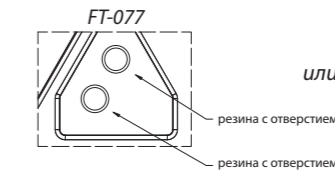

ID/ETK	Фотография	Описание	Индивидуальная упаковка		Сводная упаковка/ картон		Сводная упаковка/ поддон			
			шт.	кг.	шт.	см.	шт.	см.	кг.	
FT-077 LPM 5907556003767		Фонарь задний левый с противотуманным светом.	1	0,50	25	59x39x29	12,50	500	120x80x165	275,00
FT-077 PCOF 5907556003798		Фонарь задний правый со светом заднего хода.	1	0,50	25	59x39x29	12,50	500	120x80x165	275,00
FT-077 LCOF 5907556003774		Фонарь задний левый со светом заднего хода.	1	0,50	25	59x39x29	12,50	500	120x80x165	275,00
FT-077 PPM 5907556003781		Фонарь задний правый с противотуманным светом.	1	0,50	25	59x39x29	12,50	500	120x80x165	275,00
FT-077 LPM BAJONET 5907556003804	 	Фонарь задний левый с противотуманным светом с разъемом под байонет 5 PIN, полной системой проложенных кабелей и лампочками накаливания.	1	0,55	25	59x39x29	13,75	500	120x80x165	300,00
FT-077 PCOF BAJONET 5907556003835	 	Фонарь задний правый со светом заднего хода с разъемом под байонет 5 PIN, полной системой проложенных кабелей и лампочками накаливания.	1	0,55	25	59x39x29	13,75	500	120x80x165	300,00
FT-077 LCOF BAJONET 5907556003811	 	Фонарь задний левый со светом заднего хода с разъемом под байонет 5 PIN, полной системой проложенных кабелей и лампочками накаливания.	1	0,55	25	59x39x29	13,75	500	120x80x165	300,00
FT-077 PPM BAJONET 5907556003828	 	Фонарь задний правый с противотуманным светом с разъемом под байонет 5 PIN, полной системой проложенных кабелей и лампочками накаливания.	1	0,55	25	59x39x29	13,75	500	120x80x165	300,00
FT-077 KLPM 5907556003842		Стекло заднего фонаря FT-077 LPM левое с противотуманным светом.	1	0,24	50	59x39x29	12,00	720	120x80x165	197,80
FT-077 KPPOF 5907556003873		Стекло заднего фонаря FT-077 PCOF правое со светом заднего хода.	1	0,24	50	59x39x29	12,00	720	120x80x165	197,80
FT-077 KLCOF 5907556003859		Стекло заднего фонаря FT-077 LCOF левое со светом заднего хода.	1	0,24	50	59x39x29	12,00	720	120x80x165	197,80
FT-077 KPPM 5907556003866		Стекло заднего фонаря FT-077 PPM правое с противотуманным светом.	1	0,24	50	59x39x29	12,00	720	120x80x165	197,80