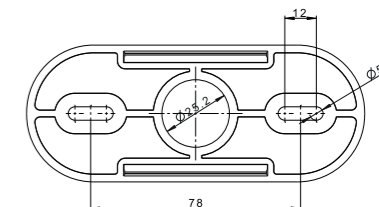

Фонарь 3-функциональный типа LED – низкий уровень электропотребления
Европейский сертификат E9
Конструкция фонаря устойчивая к механическим повреждениям
Три провода питания:
Масса – белый, свет габаритный – чёрный, свет указателя поворота – жёлтый
Когда включена функция указателя поворота, функция бокового габарита выключена.
Как в группе светодиодных фонарей FT-070 LED, используются НОВЫЕ ТЕХНОЛОГИЧЕСКИЕ РЕШЕНИЯ.
Повышенная устойчивость к внешним факторам благодаря увеличенной герметизации электрической системы и дополнительному покрытию стеклом.
Используется новаторская система монтажа „CLICK-ON“ – которая проста в установке и с эстетическим внешним видом – нет видимых соединительных элементов к кузову на поверхности фонаря.
Фонарь отличается высоким уровнем светового излучения и беспрецедентным, интересным, новаторским ДИЗАЙНОМ.

Функции фонаря:
- свет габаритный боковой
- свет указателя поворота кат. 5
- отражатель боковой

Параметры фонаря:
- напряжение питания: 12–36 В DC
- диапазон рабочих температур окружающей среды от –40°C до +55°C
- фонарь устойчивый к атмосферным воздействиям
- фонарь герметичен

Потребление тока:
- Фонарь габаритный – 12В/24В = 0,08А/0,08А
- Указатель поворота – 12В/24В = 0,08А/0,08А

Потребляемая мощность (номинальная мощность):
- 12В/24В = 1,0W/2,0W