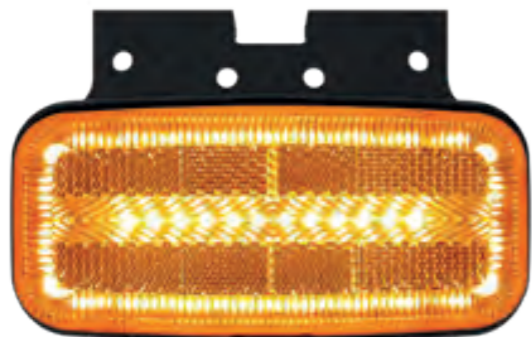

Потребление тока:

- 12V/24V = 0,08A/0,08A

Потребляемая мощность

- 12V/24V = 1,0W/2,0W

SM LED

ID/EAN	Фотография	Описание	Индивидуальная упаковка		Сводная упаковка/ картон			Сводная упаковка/ поддон		
			шт.	кг.	шт.	см.	кг.	шт.	см.	кг.
FT-075 B LED 5907556011984		Фонарь габаритный LED 12-36В, белый со светоотражателем и проводом.	10	1,06	200	59x39x29	21,20	4000	120x80x165	449,00
FT-075 B LED QS075 5907556011991		Фонарь габаритный LED 12-36В, белый с проводом и электрическим быстросоединением типа QS075.	10	1,12	200	59x39x29	22,40	4000	120x80x165	473,00
FT-075 B LED QS150 5907556012004		Фонарь габаритный LED 12-36В, белый с проводом и электрическим быстросоединением типа QS150.	10	1,16	200	59x39x29	23,20	4000	120x80x165	489,00
FT-075 B+K LED 5907556012011		Фонарь габаритный LED 12-36В, белый со светоотражателем, кронштейном и проводом.	10	1,08	200	59x39x29	21,60	4000	120x80x165	457,00
FT-075 B+K LED QS075 5907556012028		Фонарь габаритный LED 12-36В, белый со светоотражателем, кронштейном, проводом и электрическим быстросоединением типа QS075.	10	1,14	200	59x39x29	22,80	4000	120x80x165	481,00
FT-075 B+K LED QS150 5907556012035		Фонарь габаритный LED 12-36В, белый со светоотражателем, кронштейном, проводом и электрическим быстросоединением типа QS150.	10	1,18	200	59x39x29	23,60	4000	120x80x165	497,00
FT-075 C LED 5907556012042		Фонарь габаритный LED 12-36В, красный со светоотражателем и проводом.	10	1,06	200	59x39x29	21,20	4000	120x80x165	449,00
FT-075 C LED QS075 5907556012059		Фонарь габаритный LED 12-36В, красный с проводом и электрическим быстросоединением типа QS075.	10	1,12	200	59x39x29	22,40	4000	120x80x165	473,00
FT-075 C LED QS150 5907556012066		Фонарь габаритный LED 12-36В, красный с проводом и электрическим быстросоединением типа QS150.	10	1,16	200	59x39x29	23,20	4000	120x80x165	489,00
FT-075 C+K LED 5907556012073		Фонарь габаритный LED 12-36В, красный со светоотражателем, кронштейном и проводом.	10	1,08	200	59x39x29	21,60	4000	120x80x165	457,00
FT-075 C+K LED QS075 5907556012080		Фонарь габаритный LED 12-36В, красный со светоотражателем, кронштейном, проводом и электрическим быстросоединением типа QS075.	10	1,14	200	59x39x29	22,80	4000	120x80x165	481,00
FT-075 C+K LED QS150 5907556012097		Фонарь габаритный LED 12-36В, красный со светоотражателем, кронштейном, проводом и электрическим быстросоединением типа QS150.	10	1,18	200	59x39x29	23,60	4000	120x80x165	497,00
FT-075 Z LED 5907556012103		Фонарь габаритный LED 12-36В, жёлтый со светоотражателем и проводом.	10	1,06	200	59x39x29	21,20	4000	120x80x165	449,00
FT-075 Z LED QS075 5907556012110		Фонарь габаритный LED 12-36В, жёлтый с проводом и электрическим быстросоединением типа QS075.	10	1,12	200	59x39x29	22,40	4000	120x80x165	473,00
FT-075 Z LED QS150 5907556012127		Фонарь габаритный LED 12-36В, жёлтый с проводом и электрическим быстросоединением типа QS150.	10	1,16	200	59x39x29	23,20	4000	120x80x165	489,00
FT-075 Z+K LED 5907556012134		Фонарь габаритный LED 12-36В, жёлтый со светоотражателем, кронштейном и проводом.	10	1,08	200	59x39x29	21,60	4000	120x80x165	457,00
FT-075 Z+K LED QS075 5907556012141		Фонарь габаритный LED 12-36В, жёлтый со светоотражателем, кронштейном, проводом и электрическим быстросоединением типа QS075.	10	1,14	200	59x39x29	22,80	4000	120x80x165	481,00
FT-075 Z+K LED QS150 5907556012158		Фонарь габаритный LED 12-36В, жёлтый со светоотражателем, кронштейном, проводом и электрическим быстросоединением типа QS150.	10	1,18	200	59x39x29	23,60	4000	120x80x165	497,00