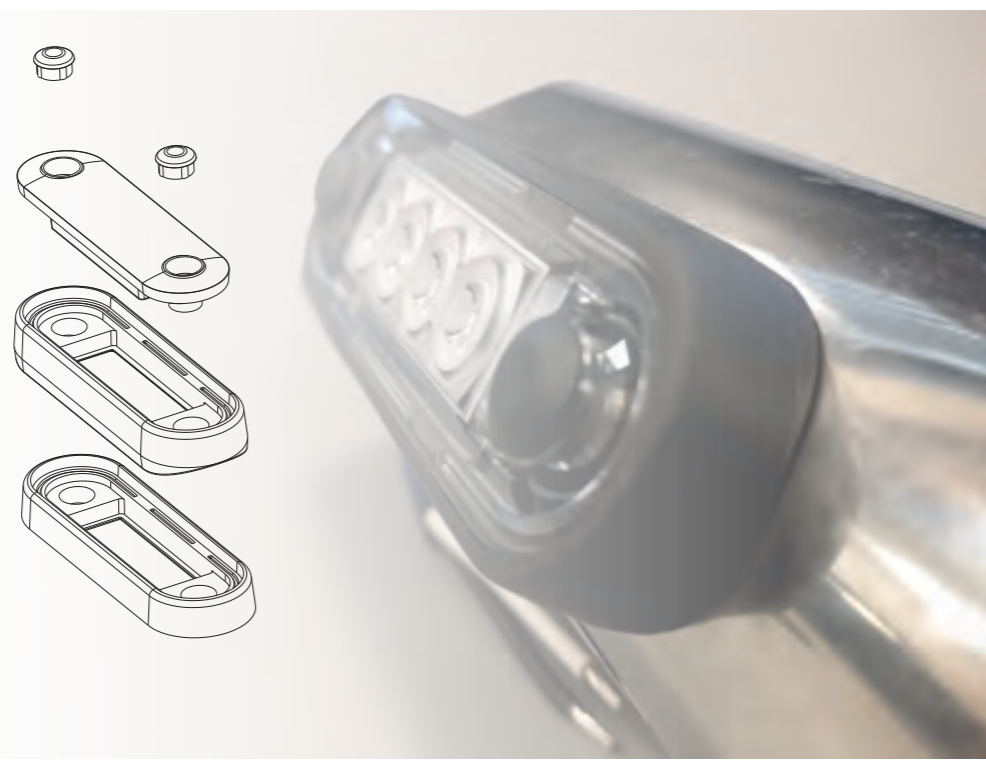

1. Фонарь 2-функциональный типа LED – низкий уровень электропотребления
   Европейский сертификат E9
   Сертификат электромагнитной совместимости – EMC
   Конструкция фонаря устойчивая к механическим повреждениям
   Фонарь защищён от переменной полярности питания
   Конструкция фонаря с повышенной герметичностью и устойчивостью светозлучающих и электронных компонентов к неблагоприятным внешним факторам.
   Новаторская система монтажа – нет видимых элементов, соединяющих фонарь с кузовом (система клик).

1. **Функции фонаря:**
   В зависимости от цвета света:
2. свет передний габаритный со светоотражателем – омологация на горизонтальный и вертикальный монтаж
   - свет задний габаритный со светоотражателем – омологация на горизонтальный и вертикальный монтаж
   - свет боковой габаритный со светоотражателем – омологация на горизонтальный монтаж

1. **Параметры фонаря:**
2. напряжение питания: 12–36 В DC
   - диапазон рабочих температур окружающей среды от –40°C до +55°C
   - фонарь устойчивый к атмосферным воздействиям
   - фонарь герметичен

1. **Потребление тока:**
   – 12В/24В = 0,1А/0,1А
2. **Потребляемая мощность (номинальная мощность):**
   – 12В/24В = 1,2 Вт/ 2,4Вт

ID/EAN	Фотография	Описание	Индивидуальная упаковка		Сводная упаковка/ картон		Сводная упаковка/ поддон			
			шт.	кг.	шт.	см.	кг.	шт.	см.	кг.
FT-073 B LED 5907556015487		Фонарь габаритный LED 12-36В, белый с проводом дл. 0,5 м., прокладкой резиновой чёрной для монтажа фонарей на плоскостях и круглой для монтажа фонарей на трубах транспортных средств.	10	0,6	400	59x39x29	24,70	8000	120x80x165	505,00
FT-073 C LED 5907556015494		Фонарь габаритный LED 12-36В, красный с проводом дл. 0,5 м., прокладкой резиновой чёрной для монтажа фонарей на плоскостях и круглой для монтажа фонарей на трубах транспортных средств.	10	0,6	400	59x39x29	24,70	8000	120x80x165	505,00
FT-073 Z LED 5907556015500		Фонарь габаритный LED 12-36В, жёлтый с проводом дл. 0,5 м., прокладкой резиновой чёрной для монтажа фонарей на плоскостях и круглой для монтажа фонарей на трубах транспортных средств.	10	0,6	400	59x39x29	24,70	8000	120x80x165	505,00

ID/EAN	Фотография	Описание	Индивидуальная упаковка		Сводная упаковка/ картон		Сводная упаковка/ поддон			
			шт.	кг.	шт.	см.	кг.	шт.	см.	кг.
FT-072 B LED 5907556015456		Фонарь габаритный LED 12-36В, белый со светоотражателем и проводом дл. 0,5 м.	10	1,10	150	59x39x29	18,80	3000	120x80x165	376,00
FT-072 C LED 5907556015463		Фонарь габаритный LED 12-36В, красный со светоотражателем и проводом дл. 0,5 м.	10	1,10	150	59x39x29	18,80	3000	120x80x165	376,00
FT-072 Z LED 5907556015470		Фонарь габаритный LED 12-36В, жёлтый со светоотражателем и проводом дл. 0,5 м.	10	1,10	150	59x39x29	18,80	3000	120x80x165	376,00