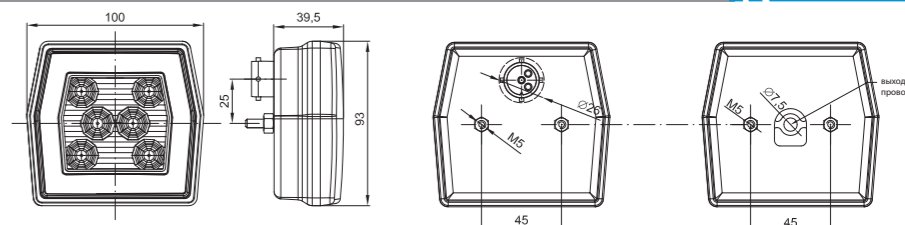

Фонарь 2-функциональный типа LED – низкий уровень электропотребления
Европейский сертификат E9
Сертификат электромагнитной совместимости – EMC
Конструкция фонаря устойчивая к ударам и механическим повреждениям
– стекло PC
Фонарь защищён от переменной полярности питания

Функции фонаря:

- свет габаритный задний
- свет противотуманный

Параметры фонаря:

- напряжение питания: 12–36 В DC
- диапазон рабочих температур окружающей среды от –40°C до +55°C
- фонарь устойчивый к атмосферным воздействиям
- фонарь герметичен

Потребление тока:

- свет габаритный – 12В/24В = 0,06А/0,06А
- свет противотуманный – 12В/24В = 0,16А/ 0,08А

Потребляемая мощность (номинальная мощность):

- свет габаритный – 12В/24В = 0,75Вт/1,5Вт
- свет противотуманный – 12В/24В = 2Вт/2Вт

ID/EAN	Фотография	Описание	Индивидуальная упаковка		Сводная упаковка/ картон		Сводная упаковка/ поддон			
			шт.	кг.	шт.	см.	кг.	шт.	см.	кг.
FT-123 LED 5907556008304		Универсальный фонарь задний противотуманный LED 12/ 24V, 2-х функциональный со светом габаритным и эл. проводом длиной 1 м.	1	0,26	108	59x39x29	28,08	2160	120x80x165	586,60
FT-123 LED BAJONET 5907556008311		Универсальный фонарь задний противотуманный LED 12/ 24V 2-х функциональный со светом габаритным и с электрическим быстросоединением типа BAJONET 5 PIN.	1	0,21	108	59x39x29	22,68	2160	120x80x165	478,60