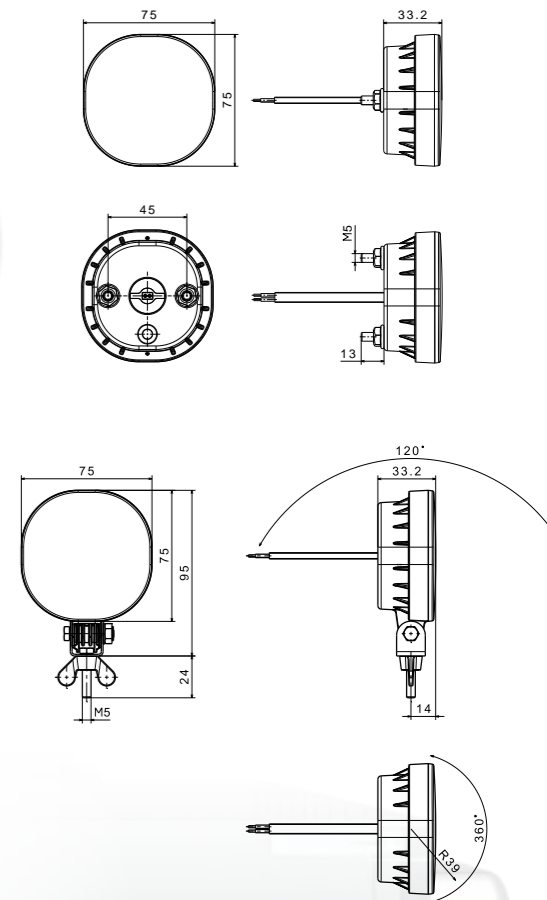

Фонарь 1-функциональный типа LED – низкий уровень электропотребления
Европейский сертификат E9
Сертификат электромагнитной совместимости – EMC; R10
Конструкция фонаря устойчивая к ударам и механическим повреждениям – стекло PC
Фонарь защищён от переменной полярности питания

Функции фонаря:
- свет заднего хода

Параметры фонаря:
- напряжение питания: 12–36 В DC
- диапазон рабочих температур окружающей среды от –40°C до +55°C
- световой поток: 200 lm
- фонарь устойчивый к атмосферным воздействиям
- фонарь герметичен

Потребление тока:
- свет заднего хода: 12В/24В = 0,25А/0,125А

Потребляемая мощность (номинальная мощность):
- свет заднего хода: 12В/24В = 3Вт/3Вт

ID/EAN	Фотография	Описание	Индивидуальная упаковка		Сводная упаковка/картон			Сводная упаковка/поддон		
			шт.	кг.	шт.	см.	кг.	шт.	см.	кг.
FT-410 LED 5907556013858		Фонарь заднего хода LED с проводом дл. 0,5 м.	1	0,140	112	59x39x29	15,68	2240	120x80x165	338,60
FT-410 LED P 5907556014107		Фонарь заднего хода LED с проводом дл. 0,5 м. и креплением на шарнире.	1	0,150	112	59x39x29	16,80	2240	120x80x165	361,00
FT-410 LED SS 5907556013865		Фонарь заднего хода LED с проводом дл. 0,5 м. и эл. быстросоединением Super Seal.	1	0,150	112	59x39x29	16,80	2240	120x80x165	361,00
FT-410 LED SS P 5907556014114		Фонарь заднего хода LED с проводом дл. 0,5 м, эл. быстросоединением Super Seal и креплением на шарнире.	1	0,160	112	59x39x29	17,92	2240	120x80x165	383,40