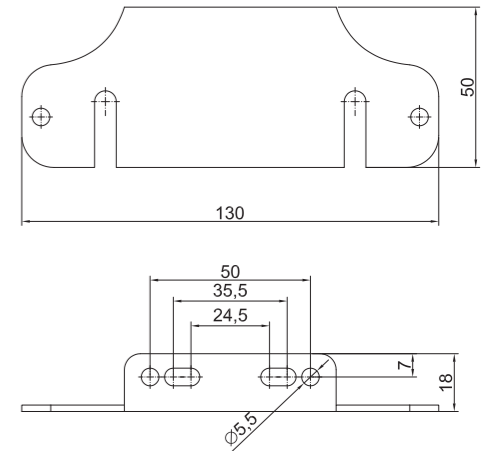

CAT SM LEC

ID/EAN	Фотография	Описание	Индивидуальная упаковка		Сводная упаковка/картон		Сводная упаковка/поддон			
			шт.	кг.	шт.	см.	кг.	шт.	см.	кг.
FT-017 B LED 5907556001725		Фонарь габаритный LED белого цвета с проводом.	10	0,51	350	59x39x29	17,85	7000	120x80x165	382,00
FT-017 B LED *QS075 5907556004412		Фонарь габаритный LED белого цвета с проводом и электрическим быстросоединением типа QS075.	10	0,56	400	59x39x29	22,40	8000	120x80x165	473,00
FT-017 B LED *QS150 5907556001732		Фонарь габаритный LED белого цвета с проводом и электрическим быстросоединением типа QS150.	10	0,56	400	59x39x29	22,40	8000	120x80x165	473,00
FT-017 Z LED 5907556001763		Фонарь габаритный LED жёлтого цвета с проводом.	10	0,51	350	59x39x29	17,85	7000	120x80x165	382,00
FT-017 Z LED *QS075 5907556004450		Фонарь габаритный LED жёлтого цвета с проводом и электрическим быстросоединением типа QS075.	10	0,56	400	59x39x29	22,40	8000	120x80x165	473,00
FT-017 Z LED *QS150 5907556001817		Фонарь габаритный LED жёлтого цвета с проводом и электрическим быстросоединением типа QS150.	10	0,56	400	59x39x29	22,40	8000	120x80x165	473,00
FT-017 C LED 5907556001800		Фонарь габаритный LED красного цвета с проводом.	10	0,51	350	59x39x29	17,85	7000	120x80x165	382,00
FT-017 C LED *QS075 5907556004436		Фонарь габаритный LED красного цвета с проводом и электрическим быстросоединением типа QS075.	10	0,56	400	59x39x29	22,40	8000	120x80x165	473,00
FT-017 C LED *QS150 5907556001770		Фонарь габаритный LED красного цвета с проводом и электрическим быстросоединением типа QS150.	10	0,56	400	59x39x29	22,40	8000	120x80x165	473,00
KAT FT-017/FT-018 5907556002678		Кронштейн к фонарям FT-017; FT-018 Возможность крепежа по обеим сторонам.	10	0,20						

* Товар данной комплектации под заказ – срок реализации будет определён и передан в письменной форме или по телефону.