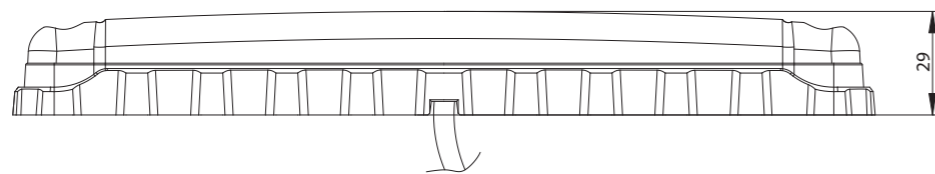

Фонари УКАЗАТЕЛЕЙ ПОВОРОТА

LED

ID/EAN	Фотография	Описание	Индивидуальная упаковка		Сводная упаковка/ картон		Сводная упаковка/ поддон			
			шт.	кг.	шт.	см.	кг.	шт.	см.	кг.
FT-034 В LED 5907556005426		Фонарь LED для освещения салона автомобиля универсальный (цвет освещения белый).	1	0,126	160	59x39x29	20,16	3200	120x80x165	428,20