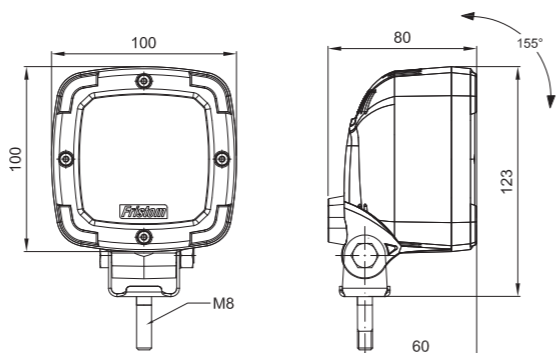

650 LM

1- функциональная фара типа LED – универсальное освещение рабочего поля
Сертификат электромагнитной совместимости – EMC
Конструкция фонаря устойчивая к ударам и механическим повреждениям – стекло PC
Произвольная поляризация.

Функции фонаря:
– универсальное освещение рабочего поля

Параметры фонаря:
- напряжение питания: 12–36 В DC
- диапазон рабочих температур окружающей среды от –40°C до +55°C
- световой поток = 650 lm
- фара устойчива к атмосферным воздействиям
- фара герметична

Потребление тока:
- 12V/24В = 0,5А/0,25А

Потребляемая мощность (номинальная мощность):
- 12V/24В = 6Вт/6Вт