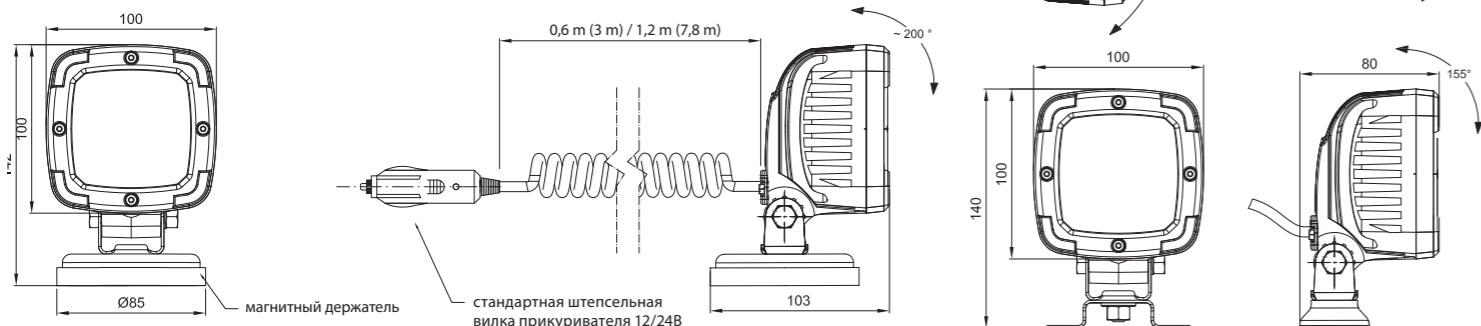

Параметры фары:

- Универсальное напряжение питания: **12-36 В**
- Потребление тока = **12В/24В/48В = 2,8А/1,4А/0,7А**
- Номинальная мощность: **34 Вт**
- Цветовая температура **6000 К**
- Фактическая (измеренная) светоточда мин. **2800 лм**
- 9 светодиодов компании **CREE**
- Сертификат электромагнитной совместимости – **EMC**
- Фара полностью водонепроницаемая (**IP68**)
- Фара устойчивая к ударам и вибрациям – **IK**
- Диапазон рабочих температур окружающей среды от **-40°C** до **+35°C**
- Фара защищена от переменной полярности питания
- **Масса** – провод белый; **ПЛЮС** – провод чёрный

ВНИМАНИЕ!
Корпус фары **FT-036 LED ALU 2800** исполняет одновременно функцию радиатора охлаждения и может заметно нагреваться!