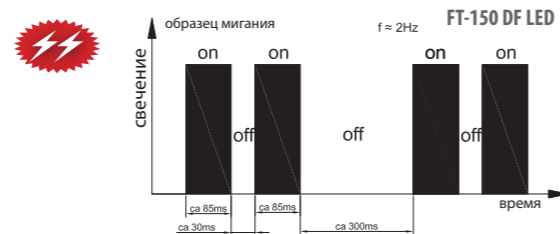

Серия фонарей предупредительно-сигнальных **FT-150 LED** оснащённых чрезвычайно эффективными 9 светодиодами **CREE**, которые оказывают существенное влияние на оптимально сфокусированный пучек света, который видимый даже в самых сложных погодных условиях, тем самым улучшая общую безопасность. Корпус изготовлен из ударопрочных материалов в сочетании со стеклом фонаря изготовленным из поликарбоната (**PC**) создает продукт чрезвычайно прочный и устойчивый к механическим повреждениям, ударам и влажности, что подтверждается соответствующими сертификатами. Этот продукт нашёл широкое применение в современных автомобилях специального назначения из за высокой надежности, современного дизайна и компактной конструкции фонаря.

1. **Параметры фонаря:**
2. 9 светодиод **LED** компании **CREE**
   - Универсальное напряжение питания: **12-36 В**
   - Потребление тока: **12В/ 24В/ 48В**, пиковое значение: **1,2А/0,6А/0,32А**, средние значение: **0,5А/0,25А/0,13А**
   - номинальная мощность: Пиковая = **15 Вт**; средняя = **6 Вт**
   - Омологация для фонарей предупредительно-сигнальных **ECE nr 65 (TA1)**
   - Частота вспышек **f = 2,0 Hz** (двойная вспышка)
   - Сертификат электромагнитной совместимости – **EMC**
   - Фонарь полностью водонепроницаемый (**IP68**)
   - Фонарь устойчив к ударам и вибрациям – **IK**
   - Диапазон рабочих температур окружающей среды от **-40°C** до **+55°C**
   - Фонарь защищён от переменной полярности питания
   - **Масса** – провод белый; **ПЛЮС** – провод чёрный