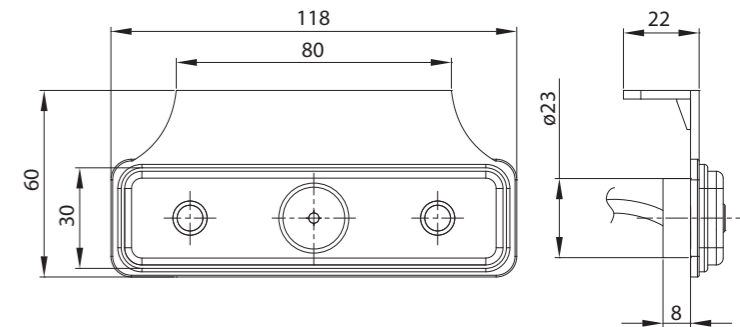

1- функциональный фонарь типа LED – низкое энергопотребление
Европейский сертификат E9
Сертификат электромагнитной совместимости – EMC
Конструкция фонаря устойчивая к ударам
Произвольная поляризация

Функции фонаря:
- свет габаритный

Параметры фонаря:
- напряжение питания: 12–36 В DC
- диапазон рабочих температур окружающей среды от –40°C до +55°C
- фонарь устойчивый к атмосферным воздействиям
- фонарь герметичен

Потребление тока:

- свет габаритный жёлтый или красный: 12В/24В = 0,02А/0,02А
- свет габаритный белый: 12В/24В = 0,04А/0,04А

Потребляемая мощность (номинальная мощность):
- свет габаритный жёлтый или красный: 12В/24В = 0,25Вт/0,5Вт
- свет габаритный белый: 12В/24В = 0,5Вт/1Вт

CAT SM LED

ID/EAN	Фотография	Описание	Индивидуальная упаковка		Сводная упаковка/ картон			Сводная упаковка/ поддон		
			шт.	кг.	шт.	см.	кг.	шт.	см.	кг.
FT-004 B+K LED 5907556000544		Фонарь габаритный LED белого цвета с кронштейном и проводом.	10	0,57	300	59x39x29	17,10	6000	120x80x165	367,00
FT-004 B+K LED *QS075 5907556004009		Фонарь габаритный LED белого цвета с кронштейном, проводом и электрическим быстросоединением типа QS075.	10	0,62	300	59x39x29	18,60	6000	120x80x165	397,00
FT-004 B+K LED *QS150 5907556000575		Фонарь габаритный LED белого цвета с кронштейном, проводом и электрическим быстросоединением типа QS150.	10	0,62	300	59x39x29	18,60	6000	120x80x165	397,00
FT-004 Z+K LED 5907556000841		Фонарь габаритный LED жёлтого цвета с кронштейном и проводом.	10	0,57	300	59x39x29	17,10	6000	120x80x165	367,00
FT-004 Z+K LED *QS075 5907556004122		Фонарь габаритный LED жёлтого цвета с кронштейном, проводом и электрическим быстросоединением типа QS075.	10	0,62	300	59x39x29	18,60	6000	120x80x165	397,00
FT-004 Z+K LED *QS150 5907556000872		Фонарь габаритный LED жёлтого цвета с кронштейном, проводом и электрическим быстросоединением типа QS150.	10	0,62	300	59x39x29	18,60	6000	120x80x165	397,00
FT-004 C+K LED 5907556000698		Фонарь габаритный LED красного цвета с кронштейном и проводом.	10	0,57	300	59x39x29	17,10	6000	120x80x165	367,00
FT-004 C+K LED *QS150 5907556000728		Фонарь габаритный LED красного цвета с кронштейном, проводом и электрическим быстросоединением типа QS150.	10	0,62	300	59x39x29	18,60	6000	120x80x165	397,00

* Товар данной комплектации под заказ – срок реализации будет определён и передан в письменной форме или по телефону.