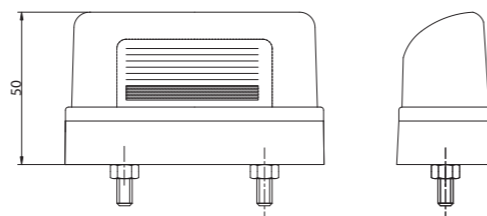

Потребление тока:
– освещение номерного знака – 12В/24В = 0,06А/ 0,06А

Потребляемая мощность (номинальная мощность):
– освещение номерного знака – 12В/24В = 0,8Вт/1,5Вт

LT SM LEC

ID/EAN	Фотография	Описание	Индивидуальная упаковка			Сводная упаковка/ картон			Сводная упаковка/ поддон		
			шт.	кг.	шт.	см.	кг.	шт.	см.	кг.	
FT-261 LED 5907556013940		Фонарь освещения номерного знака LED 12-30В на возвышении с проводом дл. 0,5 м.	1	0,156	100	59x39x29	15,60	2000	120x80x165	337,00	
FT-261 LED *QS075 5907556013957		Фонарь освещения номерного знака LED 12-30В на возвышении с проводом дл. 0,5 м с быстросоединением типа QS075.	1	0,166	100	59x39x29	16,60	2000	120x80x165	357,00	
FT-261 LED *QS150 5907556013964		Фонарь освещения номерного знака LED 12-30В на возвышении с проводом дл. 0,5 м с быстросоединением типа QS150.	1	0,170	100	59x39x29	17,00	2000	120x80x165	365,00	