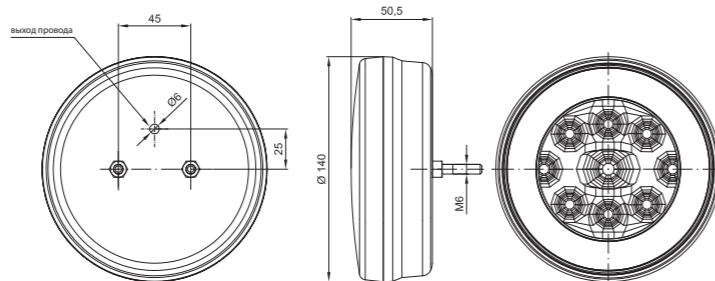

Потребление тока:

- свет габаритный – 12В/24В = 0,1А/0,1А
- свет противотуманный – 12В/24В = 0,25А/ 0,25А

Потребляемая мощность (номинальная мощность):

- свет габаритный – 12В/24В = 1,2Вт/2,4Вт
- свет противотуманный – 12В/24В = 3Вт/6Вт