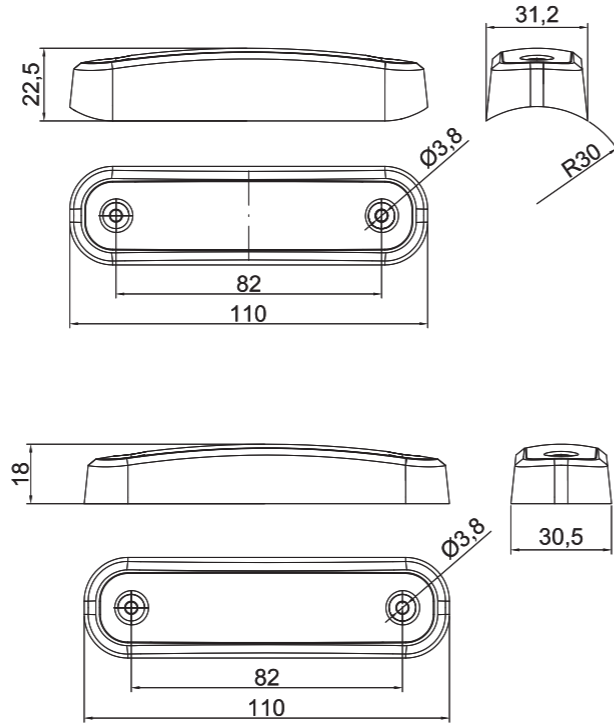

SM LEC

ID/ETK	Фотография	Описание	Индивидуальная упаковка		Сводная упаковка/картон		Сводная упаковка/поддон			
			шт.	кг.	шт.	см.	кг.	шт.	см.	кг.
FT-045 Z LED 5907556008342		Фонарь габаритный LED 12-30В, жёлтый с эл. проводом длиной 0,5 м.	10	0,0588	400	59x39x29	23,52	8000	120x80x165	495,40
FT-045 C LED 5907556008335		Фонарь габаритный LED 12-30В, красный с эл. проводом длиной 0,5 м.	10	0,0588	400	59x39x29	23,52	8000	120x80x165	495,40
FT-045 B LED 5907556008328		Фонарь габаритный LED 12-30В, белый с эл. проводом длиной 0,5 м.	10	0,0588	400	59x39x29	23,52	8000	120x80x165	495,40
FT-045 ZIEL LED 5907556008373		Фонарь декоративный LED 12-30В, зелёный с эл. проводом длиной 0,5 м.	10	0,0588	400	59x39x29	23,52	8000	120x80x165	495,40
FT-045 N LED 5907556008366		Фонарь декоративный LED 12-30В, синий с эл. проводом длиной 0,5 м.	10	0,0588	400	59x39x29	23,52	8000	120x80x165	495,40
FT-045 PG T 5907556008359		Прокладка резиновая прозрачная для монтажа фонарей FT-045 LED на трубах транспортных средств.	10	0,22