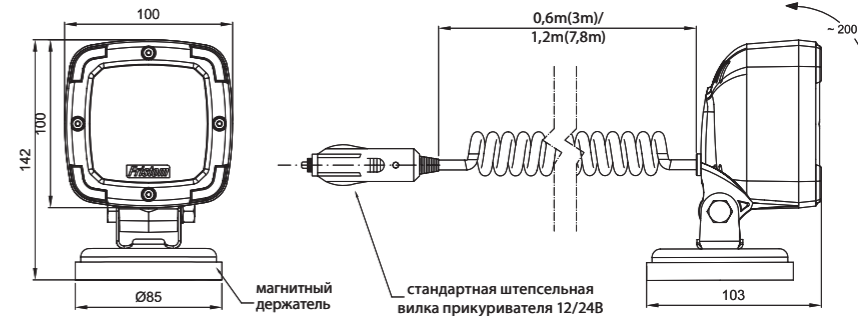

1- функциональная фара типа LED – универсальное освещение рабочего поля
Сертификат электромагнитной совместимости – EMC
Конструкция фонаря устойчивая к ударам и механическим повреждениям – стекло PC
Произвольная поляризация.

Функции фонаря:
– универсальное освещение рабочего поля

Параметры фонаря:
- напряжение питания: 12–36 В DC
- диапазон рабочих температур окружающей среды от –40°C до +55°C
- световой поток = 650 lm
- фара устойчива к атмосферным воздействиям
- фара герметична

Потребление тока:
- 12V/24В = 0,5А/0,25А

Потребляемая мощность (номинальная мощность):
- 12V/24В = 6Вт/6Вт