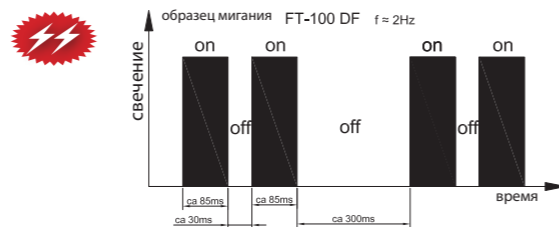

Серия фонарей предупредительно-сигнальных **FT-100 DF LED** оснащённых чрезвычайно эффективными 20 светодиодами CREE, которые оказывают существенное влияние на оптимально сфокусированный пучок света, который видимый даже в самых сложных погодных условиях, тем самым улучшая общую безопасность. Корпус изготовлен из ударопрочных материалов в сочетании со стеклом фонаря изготовленным из поликарбоната (PC) создает продукт чрезвычайно прочный и устойчивый к механическим повреждениям, ударам и влажности, что подтверждается соответствующими сертификатами. Этот продукт нашёл широкое применение в современных автомобилях специального назначения из за высокой надежности, современного дизайна и компактной конструкции фонаря.

1. **Параметры фонаря:**
2. 20 светодиод LED компании CREE
   - Универсальное напряжение питания: 12–36 В
   - **Потребление тока: 12В/ 24В/ 48В**
   - **Пиковое значение: 2А/1А/0,5А, средние значение: 0,8А/0,4А/0,2А**
   - номинальная мощность: Пиковая = 25 Вт; средняя = 10 Вт
   - Омологация для фонарей предупредительно-сигнальных ECE nr 65 (TA1)
   - Частота вспышек $f = 2,0 \text{ Hz}$ (двойная вспышка)
   - Сертификат электромагнитной совместимости – EMC
   - Фонарь полностью водонепроницаемый (IP68)
   - Фонарь устойчив к ударам и вибрациям – IK
   - Диапазон рабочих температур окружающей среды от -40°C до $+55^\circ\text{C}$
   - Фонарь защищён от переменной полярности питания
   - Масса – провод белый; ПЛЮС – провод чёрный