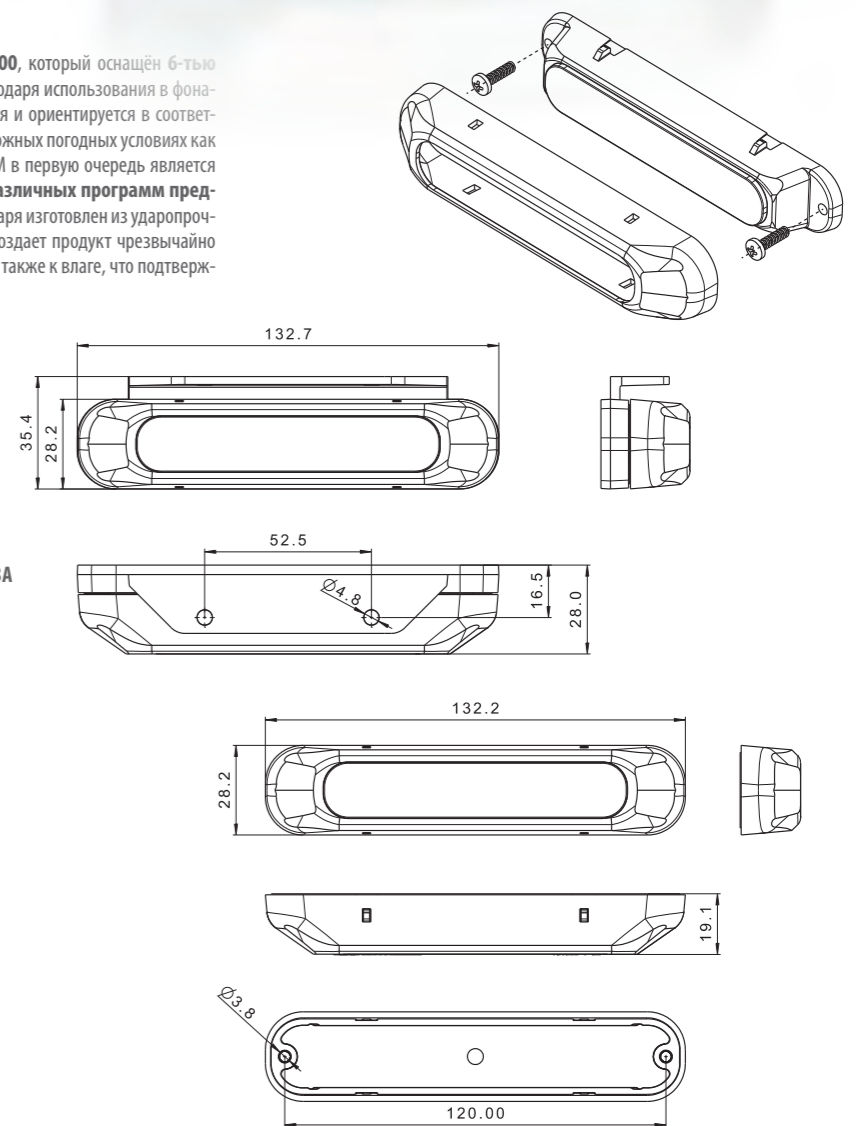

Технические данные:

- 6 светодиодов **LED компании OSRAM**
- Диапазон рабочего напряжения **12–36 В DC**
- **Потребление тока = 12В/24В/ Пиковое значение: = 0,6А/0,3А**
- Номинальная мощность: Пиковая = **8 Вт**
- Омологация для фонарей предупредительно-сигнальных **ECE nr 65 (XA1)**
- **Частота вспышек f = 2 Hz (одинарная, двойная, тройная вспышка)**
- Сертификат электромагнитной совместимости – **EMC**
- Фонарь полностью водонепроницаемый (**IP68**)
- Диапазон рабочих температур окружающей среды от **-40°C до +55°C**
- Фонарь защищён от переменной полярности питания
- **Масса** – провод белый; **ПЛЮС** – провод чёрный
- **синхронизация / изменение программы** – желтый провод
- держатель может быть установлен в двух вариантах
- 6 программ
- Компактная конструкция и интересный дизайн
- Свет жёлтого цвета
- Возможность синхронизировать несколько фонарей