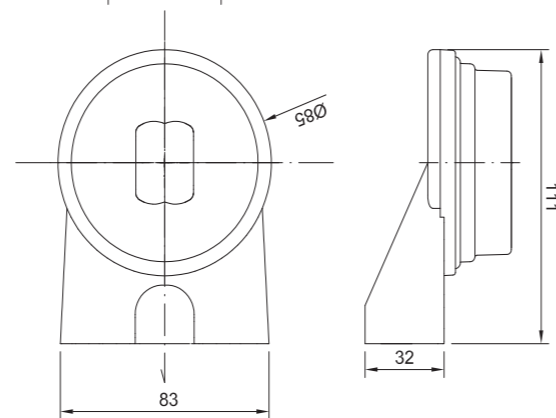

Потребление тока:

- 12В/24В = 0,02А/0,02А

Потребляемая мощность (номинальная мощность):

- 12В/24В = 0,25 Вт/ 0,5 Вт

SM LED

ID/EAN	Фотография	Описание	Индивидуальная упаковка		Сводная упаковка/ картон			Сводная упаковка/ поддон		
			шт.	кг.	шт.	см.	кг.	шт.	см.	кг.
FT-076 B LED 5907556013896		Фонарь габаритный LED 12-36В, белый со светоотражателем и проводом.	10	0,050	250	59x39x29	12,50	5000	120x80x165	275,00
FT-076 Z LED 5907556013902		Фонарь габаритный LED 12-36В, жёлтый со светоотражателем и проводом.	10	0,050	250	59x39x29	12,50	5000	120x80x165	275,00
FT-076 Z+K LED 5907556013773		Фонарь габаритный LED 12-36В, жёлтый со светоотражателем, кронштейном и проводом.	10	0,068	200	59x39x29	13,60	4000	120x80x165	297,00