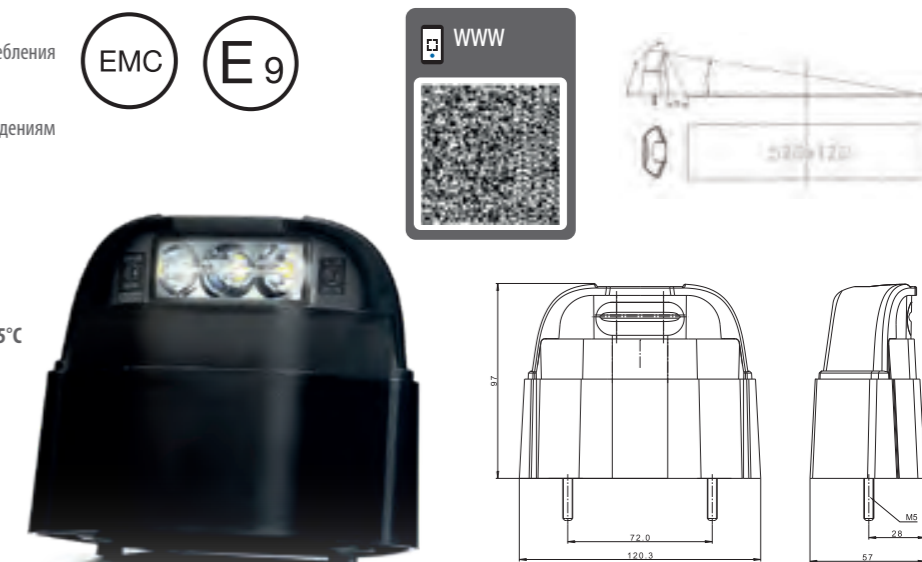

LT LEC

ID/EAN	Фотография	Описание	Индивидуальная упаковка			Сводная упаковка/ картон			Сводная упаковка/ поддон		
			шт.	кг.	шт.	см.	кг.	шт.	см.	кг.	
FT-260 LED 5907556013919		Фонарь освещения номерного знака LED 12-30В верхний с проводом дл. 0,5 м.	1	0,102	200	59x39x29	20,40	4000	120x80x165	433,00	
FT-260 LED *QS075 5907556013926		Фонарь освещения номерного знака LED 12-30В верхний с проводом дл. 0,5 м с быстросоединением типа QS075.	1	0,112	200	59x39x29	22,40	4000	120x80x165	473,00	
FT-260 LED *QS150 5907556013933		Фонарь освещения номерного знака LED 12-30В верхний с проводом дл. 0,5 м с быстросоединением типа QS150.	1	0,116	200	59x39x29	23,20	4000	120x80x165	489,00	

Фонарь 1-функциональный типа LED – низкий уровень электропотребления
Европейский сертификат E9
Сертификат электромагнитной совместимости – EMC
Конструкция фонаря устойчивая к ударам и механическим повреждениям
– стекло PC
Фонарь защищён от переменной полярности питания

Функции фонаря:
– освещение номерного знака

Параметры фонаря:
– напряжение питания: 12–36 В DC
– диапазон рабочих температур окружающей среды от –40°C до +55°C
– фонарь устойчивый к атмосферным воздействиям
– фонарь герметичен

Потребление тока:
– освещение номерного знака – 12В/24В = 0,06А/ 0,06А

Потребляемая мощность (номинальная мощность):
– освещение номерного знака – 12В/24В = 0,8Вт/1,5Вт