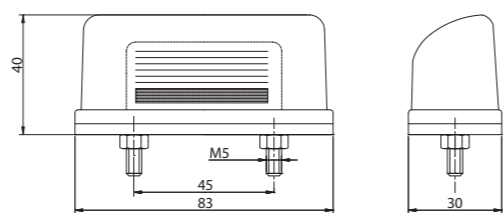

Потребление тока:
– освещение номерного знака – 12В/24В = 0,06А/ 0,06А

Потребляемая мощность (номинальная мощность):
– освещение номерного знака – 12В/24В = 0,8Вт/1,5Вт

LT SM LEC

ID/EAN	Фотография	Описание	Индивидуальная упаковка			Сводная упаковка/ картон			Сводная упаковка/ поддон		
			шт.	кг.	шт.	см.	кг.	шт.	см.	кг.	
FT-261 LED 5907556013940		Фонарь освещения номерного знака LED 12-30В на возвышении с проводом дл. 0,5 м.	1	0,156	100	59x39x29	15,60	2000	120x80x165	337,00	
FT-261 LED *QS075 5907556013957		Фонарь освещения номерного знака LED 12-30В на возвышении с проводом дл. 0,5 м с быстросоединением типа QS075.	1	0,166	100	59x39x29	16,60	2000	120x80x165	357,00	
FT-261 LED *QS150 5907556013964		Фонарь освещения номерного знака LED 12-30В на возвышении с проводом дл. 0,5 м с быстросоединением типа QS150.	1	0,170	100	59x39x29	17,00	2000	120x80x165	365,00	