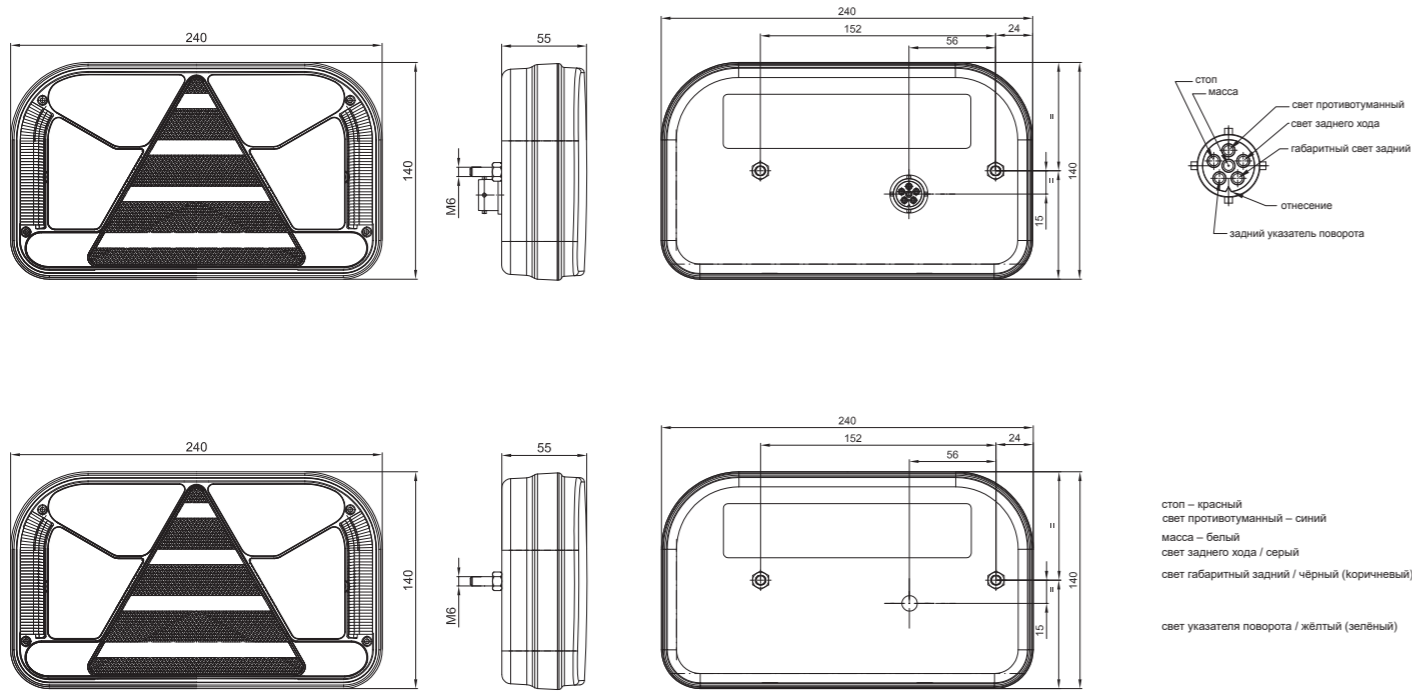

ID/ETK	Фотография	Описание	Индивидуальная упаковка		Сводная упаковка/ картон			Сводная упаковка/ поддон		
			шт.	кг.	шт.	см.	кг.	шт.	см.	кг.
FT-170 P NT LED 5907556009264		Фонарь задний универсальный LED 12-36В, 6-функциональный, правый без освещения номерного знака, с проводом дл. 1м.	1	0,94	20	59x39x29	18,80	400	120x80x165	401,00
FT-170 P NT LED AMP 7PIN 5907556009592		Фонарь задний универсальный LED 12-36В, 6-функциональный, правый без освещения номерного знака, с соединением AMP 7PIN.	1	0,88	20	59x39x29	17,60	400	120x80x165	377,00
FT-170 P NT LED BAJONET 6PIN 5907556009295		Фонарь задний универсальный LED 12-36В, 6-функциональный, правый без освещения номерного знака, с соединением BAJONET 6PIN.	1	0,91	20	59x39x29	18,20	400	120x80x165	389,00
FT-170 P NT LED SPK 5907556009349		Фонарь задний универсальный LED 12-36В, 4-функциональный, правый без освещения номерного знака (стоп/габарит/указатель поворота/светоотражатель) с проводом дл. 1м.	1	0,94	20	59x39x29	18,80	400	120x80x165	401,00
FT-170 P NT LED SPK BAJONET 5PIN 5907556003262		Фонарь задний универсальный LED 12-36В, 4-функциональный, правый без освещения номерного знака (стоп/габарит/указатель поворота/светоотражатель) с соединением BAJONET 5PIN	1	0,91	20	59x39x29	18,20	400	120x80x165	389,00
FT-170 P NT LED SPKCOF 5907556009356		Фонарь задний универсальный LED 12-36В, 5-функциональный, правый без освещения номерного знака (стоп,габарит,указатель поворота, задний ход/ светоотражатель), с проводом дл. 1м.	1	0,94	20	59x39x29	18,80	400	120x80x165	401,00
FT-170 P NT LED SPKCOF BAJONET 5PIN 5907556009639		Фонарь задний универсальный LED 12-36В, 5-функциональный, правый без освещения номерного знака (стоп,габарит,указатель поворота, задний ход/ светоотражатель), с соединением BAJONET 5PIN.	1	0,91	20	59x39x29	18,20	400	120x80x165	389,00
FT-170 P TB LED 5907556006744		Фонарь задний универсальный LED 12-36В, 7-функциональный, правый с боковым освещением номерного знака и проводом дл. 1м.	1	0,94	20	59x39x29	18,80	400	120x80x165	401,00