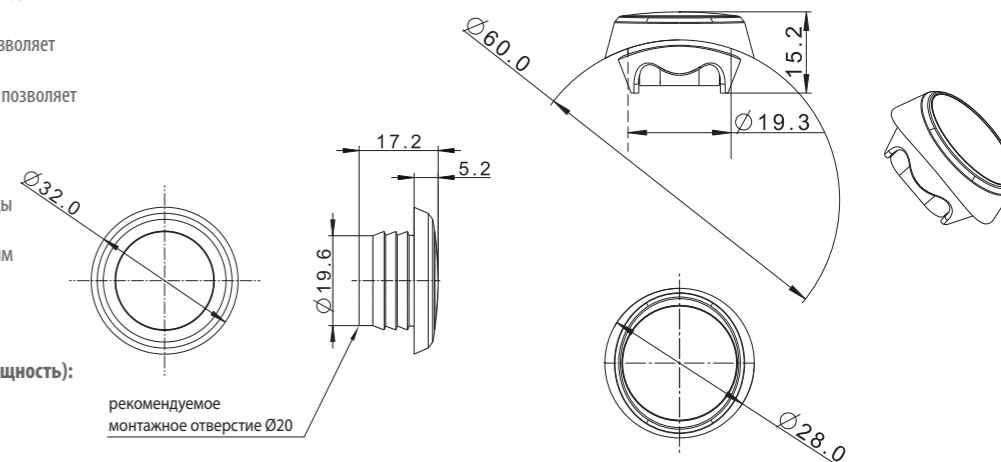

1- функциональный фонарь типа LED – очень низкое энергопотребление.
Европейский сертификат E9.
Сертификат электромагнитной совместимости – EMC.
Компактная ударопрочная конструкция фонаря.
Произвольная поляризация.
Использована революционная система крепления фонаря к кузову автомобиля с помощью профильного резинового переходника.
Интересное и неповторимое световое излучение

Установка на трубах транспортных средств может быть осуществлена с использованием дополнительной прокладки резиновой прозрачной, которая включена в стандартную версию продукта – НОВИНКА в предложении!

Функции фонаря:
в зависимости от цвета света:
– свет передний габаритный „А“ – омологация позволяет оборот фонаря на 360°
– свет задний габаритный „R1“ – омологация позволяет оборот фонаря на 360°
– свет боковой габаритный „SM1“ – омологация позволяет оборот фонаря на 360°

Параметры фонаря:
напряжение питания: 12–36 В DC
диапазон рабочих температур окружающей среды от –40°С до +55°С
фонарь устойчивый к атмосферным воздействиям
фонарь герметичен

Потребление тока:
– 12В/24В = 0,03А/0,03А

Потребляемая мощность (номинальная мощность):
– 12В/24В = 0,4 Вт/ 0,8 Вт