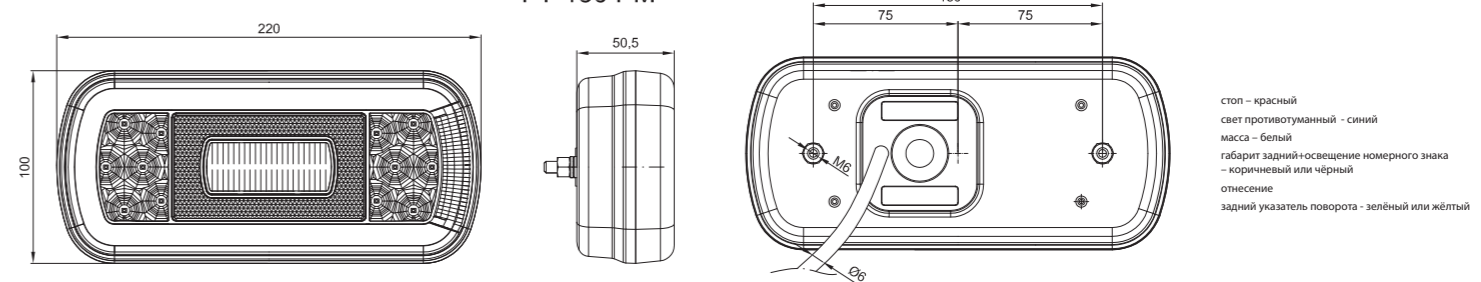

FT-130 PM

ID/ETK	Фотография	Описание	Индивидуальная упаковка		Сводная упаковка/ картон		Сводная упаковка/ поддон			
			шт.	кг.	шт.	см.	шт.	см.	кг.	
FT-130 PM LED 5907556008168		Фонарь задний 6-функциональный светодиодный LED со светом габаритным, противотуманным, СТОП, указателя поворота, освещением номерного знака и светоотражателем, провод 1 м.	1	0,26	34	59x39x29	8,84	680	120x80x165	201,80
FT-130 COF LED 5907556008182		Фонарь задний 6-функциональный светодиодный LED со светом габаритным, заднего хода, СТОП, указателя поворота, освещением номерного знака и светоотражателем, провод 1 м.	1	0,26	34	59x39x29	8,84	680	120x80x165	201,80
FT-130 PM LED BAJONET 5907556008175		Фонарь задний 6-функциональный LED со светом габаритным, противотуманным, СТОП, указателя поворота, освещением номерного знака и светоотражателем, эл. соединение Bajonet 5PIN.	1	0,23	34	59x39x29	7,82	680	120x80x165	181,40
FT-130 COF LED BAJONET 5907556008199		Фонарь задний 6-функциональный LED со светом габаритным, заднего хода, СТОП, указателя поворота, освещением номерного знака и светоотражателем, эл. соединение Bajonet 5PIN.	1	0,23	34	59x39x29	7,82	680	120x80x165	181,40
FT-130 NT PM LED 5907556008274		Фонарь задний 5-функциональный светодиодный LED со светом габаритным, противотуманным, СТОП, указателя поворота, без освещения номерного знака и светоотражателем, провод 1 м.	1	0,26	34	59x39x29	8,84	680	120x80x165	201,80
FT-130 NT COF LED 5907556008250		Фонарь задний 5-функциональный светодиодный LED со светом габаритным, заднего хода, СТОП, указателя поворота, без освещения номерного знака и светоотражателем, провод 1 м.	1	0,26	34	59x39x29	8,84	680	120x80x165	201,80
FT-130 NT PM LED BAJONET 5907556008281		Фонарь задний 5-функциональный LED со светом габаритным, противотуманным, СТОП, указателя поворота, без освещения номерного знака и светоотражателем, эл. соединение Bajonet 5PIN.	1	0,23	34	59x39x29	7,82	680	120x80x165	181,40
FT-130 NT COF LED BAJONET 5907556008267		Фонарь задний 5-функциональный LED со светом габаритным, заднего хода, СТОП, указателя поворота, без освещения номерного знака и светоотражателем, эл. соединение Bajonet 5PIN.	1	0,23	34	59x39x29	7,82	680	120x80x165	181,40