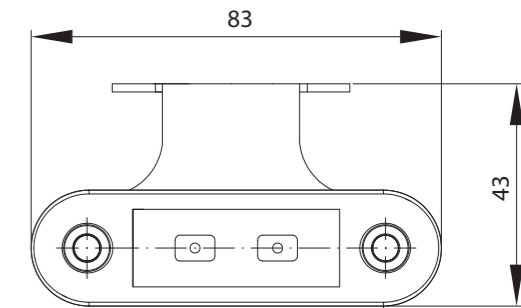

1- функциональный фонарь типа LED – низкое энергопотребление Европейский сертификат E9 Сертификат электромагнитной совместимости – EMC Конструкция фонаря устойчивая к ударам и механическим повреждениям – стекло PC Произвольная поляризация

Функции фонаря:
- свет габаритный

Параметры фонаря:
- напряжение питания: 12–36 В DC
- диапазон рабочих температур окружающей среды от -40°C до $+55^{\circ}\text{C}$
- фонарь устойчивый к атмосферным воздействиям
- фонарь герметичен

Потребление тока:
- свет габаритный: 12В/24В = 0,02А/0,02А

Потребляемая мощность (номинальная мощность):
- свет габаритный: 12В/24В = 0,25Вт/0,5Вт

SM LEC

ID/EAN	Фотография	Описание	Индивидуальная упаковка		Сводная упаковка/ картон			Сводная упаковка/ поддон		
			шт.	кг.	шт.	см.	кг.	шт.	см.	кг.
FT-015 B+K LED 5907556001589		Фонарь габаритный LED белого цвета с кронштейном и проводом.	10	0,54	400	59x39x29	21,60	8000	120x80x165	457,00
FT-015 Z+K LED 5907556001664		Фонарь габаритный LED жёлтого цвета с кронштейном и проводом.	10	0,54	400	59x39x29	21,60	8000	120x80x165	457,00
FT-015 C+K LED 5907556001626		Фонарь габаритный LED красного цвета с кронштейном и проводом.	10	0,54	400	59x39x29	21,60	8000	120x80x165	457,00

* Товар данной комплектации под заказ – срок реализации будет определён и передан в письменной форме или по телефону.