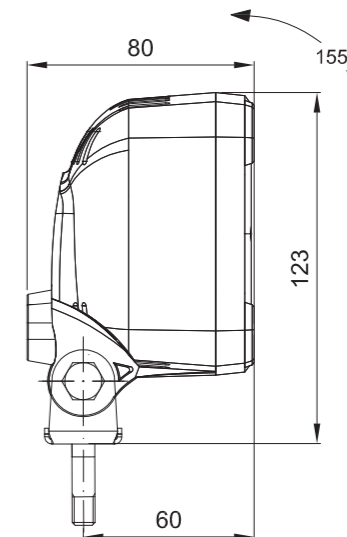

Потребляемая мощность (номинальная мощность):

- свет заднего хода/ освещение рабочего поля
- 12V/24В = 6Вт/6Вт

ID/ETK	Фотография	Описание	Индивидуальная упаковка		Сводная упаковка/ картон			Сводная упаковка/ поддон		
			шт.	кг.	шт.	см.	кг.	шт.	см.	кг.
FT-064 LED 5907556010208		Универсальная светодиодная рабочая фара LED, с мин. мощностью 650 лм с функцией заднего хода (380 лм), 9 диодов, на шарнирном держателе, корпус чёрный.	1	0,40	50	59x39x29	20,00	1000	120x80x165	425,00
FT-036 RAM B 5907556008489		Заменяемая рамка для рабочих фар FT-036, цвет белый.	5	0,10						
FT-036 RAM CZ 5907556008496		Заменяемая рамка для рабочих фар FT-036, цвет чёрный.	5	0,10						
FT-036 RAM C 5907556008502		Заменяемая рамка для рабочих фар FT-036, цвет красный.	5	0,10						
FT-036 RAM ZIEL 5907556008533		Заменяемая рамка для рабочих фар FT-036, цвет зелёный.	5	0,10						
FT-036 RAM SZ 5907556008519		Заменяемая рамка для рабочих фар FT-036, цвет серый.	5	0,10						
FT-036 RAM Z 5907556008526		Заменяемая рамка для рабочих фар FT-036, цвет жёлтый.	5	0,10						
FT-036 RAM MIX 5907556008700		Комплект передних рамок для рабочих фар FT-036, все цвета.	6	0,12