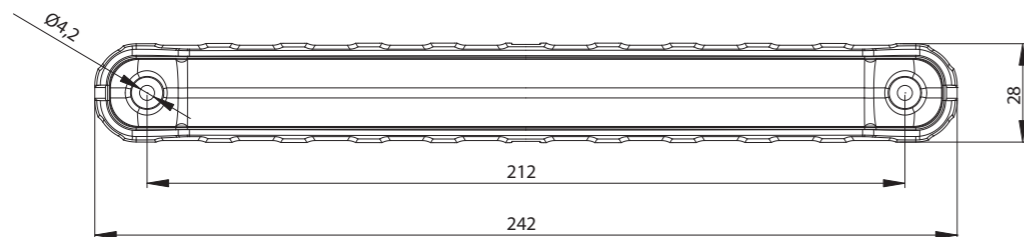

Фонари УКАЗАТЕЛЕЙ ПОВОРОТА

LED

ID/EAN	Фотография	Описание	Индивидуальная упаковка		Сводная упаковка/ картон		Сводная упаковка/ поддон			
			шт.	кг.	шт.	см.	кг.	шт.	см.	кг.
FT-034 В LED 5907556005426		Фонарь LED для освещения салона автомобиля универсальный (цвет освещения белый).	1	0,126	160	59x39x29	20,16	3200	120x80x165	428,20