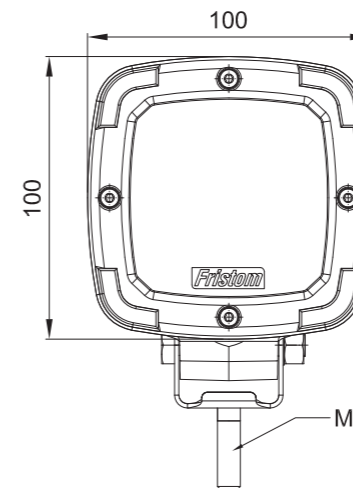

Потребляемая мощность (номинальная мощность):

- свет заднего хода/ освещение рабочего поля
- 12V/24В = 6Вт/6Вт

ID/ETK	Фотография	Описание	Индивидуальная упаковка		Сводная упаковка/ картон			Сводная упаковка/ поддон		
			шт.	кг.	шт.	см.	кг.	шт.	см.	кг.
FT-064 LED 5907556010208		Универсальная светодиодная рабочая фара LED, с мин. мощностью 650 лм с функцией заднего хода (380 лм), 9 диодов, на шарнирном держателе, корпус чёрный.	1	0,40	50	59x39x29	20,00	1000	120x80x165	425,00
FT-036 RAM B 5907556008489		Заменяемая рамка для рабочих фар FT-036, цвет белый.	5	0,10						
FT-036 RAM CZ 5907556008496		Заменяемая рамка для рабочих фар FT-036, цвет чёрный.	5	0,10						
FT-036 RAM C 5907556008502		Заменяемая рамка для рабочих фар FT-036, цвет красный.	5	0,10						
FT-036 RAM ZIEL 5907556008533		Заменяемая рамка для рабочих фар FT-036, цвет зелёный.	5	0,10						
FT-036 RAM SZ 5907556008519		Заменяемая рамка для рабочих фар FT-036, цвет серый.	5	0,10						
FT-036 RAM Z 5907556008526		Заменяемая рамка для рабочих фар FT-036, цвет жёлтый.	5	0,10						
FT-036 RAM MIX 5907556008700		Комплект передних рамок для рабочих фар FT-036, все цвета.	6	0,12