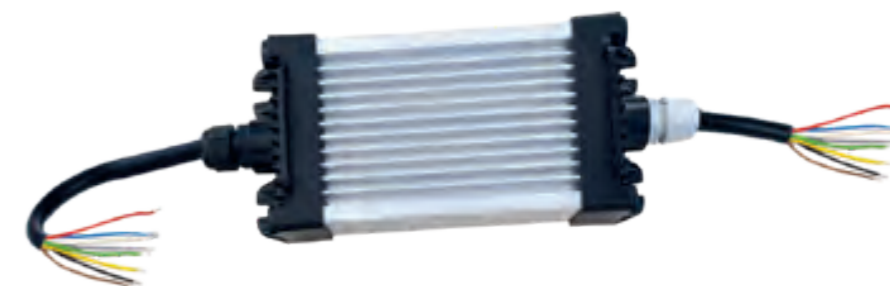

АКСЕССУАРЫ

LED CONTROL BOX ALU 13 12V

LED CONTROL BOX ALU 7 12V

LED CONTROL BOX ALU 12V BW

ID/EAN	Фотография	Описание	Индивидуальная упаковка		Сводная упаковка/ картон			Сводная упаковка/ поддон		
			шт.	кг.	шт.	см.	кг.	шт.	см.	кг.
QS075 z przewodem 2x0,75		Защёлка QS075 универсальная к проводу 2x0,75 мм ² (быстрый монтаж). Доступная длина провода: M05=0,5 м; M10=1 м; M15=1,5 м.	10	0,50						
QS150 z przewodem 2x0,75		Защёлка QS150 универсальная к проводу 2x0,75 мм ² (быстрый монтаж). Доступная длина провода: M05=0,5 м; M10=1 м; M15=1,5 м.	10	0,50						
QS075/QS075 5907556007086		Адаптер (переходник) электрического быстросоединения QS075<->QS075.	10	0,15						
QS075/QS150 5907556007109		Адаптер (переходник) электрического быстросоединения QS075<->QS150.	10	0,18						
QS150/QS150 5907556007093		Адаптер (переходник) электрического быстросоединения QS150<->QS150.	10	0,21						
STYK FT-010 / FT-011 100 5907556007079		Контакт к габаритному фонарю FT-010 и FT-011 в упаковке 100 шт.	100	0,24						
KLIN SET 5907556007055		Противооткатной упор к колёсам автомобиля с держателем.	1	0,35						
TRZPIEŃ 1 5907556011137		СТЕРЖЕНЬ 1 Стержень 1 к фонарю предупредительно-сигнальному с винтовой резьбой и проводом 0,11м. I	1	0,220						
TRZPIEŃ 2 5907556011144		СТЕРЖЕНЬ 2 Стержень 2 к фонарю предупредительно-сигнальному с проводом 0,11м. T	1	0,268						
TRZPIEŃ 3 5907556011151		СТЕРЖЕНЬ 3 Стержень 3 к фонарю предупредительно-сигнальному с проводом 0,11м. L	1	0,368						
TRZPIEŃ 4 5907556011168		СТЕРЖЕНЬ 4 Стержень 4 к фонарю предупредительно-сигнальному с проводом 0,11м. U	1	0,362						
Uchwyt „OMEGA” 5907556006010		Держатель «OMEGA» с алюминия КО к фаре FT-036.	10	0,60						
Uchwyt „OMEGA” INOX 5907556005600		Держатель «OMEGA» с алюминия КО к фаре FT-036.	10	0,45						
MAG FT-036 5907556007062		Магнитная подставка к фаре FT-036 с резиновой накладкой.	1	0,45						