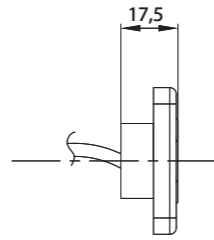

1- функциональный фонарь типа LED – низкое энергопотребление
Европейский сертификат E9
Сертификат электромагнитной совместимости – EMC
Конструкция фонаря устойчивая к ударам
Произвольная поляризация

Функции фонаря:
- свет габаритный

Параметры фонаря:
- напряжение питания: 12–36 В DC
- диапазон рабочих температур окружающей среды от –40°C до +55°C
- фонарь устойчивый к атмосферным воздействиям
- фонарь герметичен

Потребление тока:
- свет габаритный жёлтый или красный: 12В/24В = 0,02А/0,02А
- свет габаритный белый: 12В/24В = 0,04А/0,04А

Потребляемая мощность (номинальная мощность):
- свет габаритный жёлтый или красный: 12В/24В = 0,25Вт/0,5Вт
- свет габаритный белый: 12В/24В = 0,5Вт/1Вт