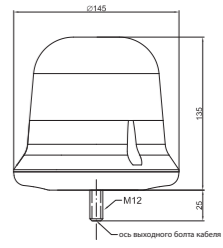

ID/ETK	Фотография	Описание	Индивидуальная упаковка		Сводная упаковка/ картон		Сводная упаковка/ поддон			
			шт.	кг.	шт.	см.	кг.	шт.	см.	кг.
FT-150 3S LED 5907556004641		Фонарь предупредительно-сигнальный, с одинарной вспышкой, цвет жёлтый в версии для стационарной установки, крепится тремя винтами, с кабелем питания длиной 1,5 м.	1	0,72	12	59x39x33	8,64	240	120x80x165	197,80
FT-150 LED MAG M30 5907556004115		Фонарь предупредительно-сигнальный, с одинарной вспышкой, цвет жёлтый в портативной версии на магнитном держателе со спиральным кабелем (дл.3 м. в растянутом виде / дл.спирали 0,6 м.) оконченным стандартной штепсельной вилкой пркуривателя 12/24В	1	1,22	12	59x39x33	14,64	240	120x80x165	317,80
FT-150 LED MAG M78 5907556004146		Фонарь предупредительно-сигнальный, с одинарной вспышкой, цвет жёлтый в портативной версии на магнитном держателе со спиральным кабелем (дл.7,8 м. в растянутом виде / дл.спирали 1,2 м.), оконченным стандартной штепсельной вилкой пркуривателя 12/24В.	1	1,42	12	59x39x33	17,04	240	120x80x165	365,80
FT-150 3S DF LED 5907556004665		Фонарь предупредительно-сигнальный, с двойной вспышкой, цвет жёлтый в версии для стационарной установки, крепится тремя винтами, с кабелем питания длиной 1,5 м.	1	0,72	12	59x39x33	8,64	240	120x80x165	197,80
FT-150 DF LED MAG M30 5907556004139		Фонарь предупредительно-сигнальный, с двойной вспышкой, цвет жёлтый в портативной версии на магнитном держателе со спиральным кабелем (дл.3 м. в растянутом виде / дл.спирали 0,6 м.) оконченным стандартной штепсельной вилкой пркуривателя 12/24В.	1	1,22	12	59x39x33	14,64	240	120x80x165	317,80
FT-150 DF LED MAG M78 5907556004634		Фонарь предупредительно-сигнальный, с двойной вспышкой, цвет жёлтый в портативной версии на магнитном держателе со спиральным кабелем (дл.7,8 м. в растянутом виде / дл.спирали 1,2 м.), оконченным стандартной штепсельной вилкой пркуривателя 12/24В.	1	1,42	12	59x39x33	17,04	240	120x80x165	365,80
FT-150 LED PI 5907556000490		Фонарь предупредительно-сигнальный LED 12-55В, на стержне для стационарной установки с одинарным блеском и эл. быстросоединением типа PLUG-IN (DIN 14620).	1	0,80	12	59x39x33	9,60	240	120x80x165	192,00
FT-150 DF LED PI 5907556000513		Фонарь предупредительно-сигнальный LED 12-55В, на стержне для стационарной установки с двойным блеском и эл. быстросоединением типа PLUG-IN (DIN 14620).	1	0,80	12	59x39x33	9,60	240	120x80x165	192,00
FT-150 SC LED 5907556010543		Фонарь предупредительно-сигнальный, с одинарной вспышкой, цвет жёлтый в версии для стационарной установки, крепится одним центральным винтом, с кабелем питания длиной 1,5 м.	1	0,72	12	59x39x33	8,64	240	120x80x165	197,80
FT-150 SC DF LED 5907556010550		Фонарь предупредительно-сигнальный, с двойной вспышкой, цвет жёлтый в версии для стационарной установки, крепится одним центральным винтом, с кабелем питания длиной 1,5 м.	1	0,72	12	59x39x33	8,64	240	120x80x165	197,80