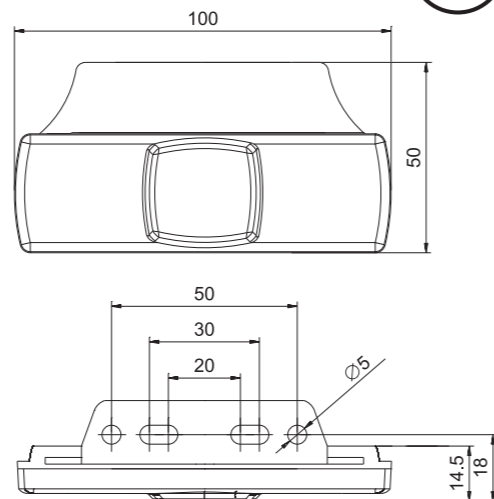

CAT SM LED

ID/EAN	Фотография	Описание	Индивидуальная упаковка		Сводная упаковка/картон			Сводная упаковка/поддон		
			шт.	кг.	шт.	см.	кг.	шт.	см.	кг.
FT-017 B+K LED 5907556001749		Фонарь габаритный светодиодный LED белого цвета с кронштейном и проводом.	10	0,53	350	59x39x29	18,55	7000	120x80x165	396,00
FT-017 B+K LED *QS075 5907556004429		Фонарь габаритный светодиодный LED белого цвета с кронштейном, проводом и электрическим быстросоединением типа QS075.	10	0,58	400	59x39x29	23,20	8000	120x80x165	489,00
FT-017 B+K LED *QS150 5907556001756		Фонарь габаритный светодиодный LED белого цвета с кронштейном, проводом и электрическим быстросоединением типа QS150.	10	0,58	400	59x39x29	23,20	8000	120x80x165	489,00
FT-017 Z+K LED 5907556001787		Фонарь габаритный светодиодный LED жёлтого цвета с кронштейном и проводом.	10	0,53	350	59x39x29	18,55	7000	120x80x165	396,00
FT-017 Z+K LED *QS075 5907556004467		Фонарь габаритный светодиодный LED жёлтого цвета с кронштейном, проводом и электрическим быстросоединением типа QS075.	10	0,58	400	59x39x29	23,20	8000	120x80x165	489,00
FT-017 Z+K LED *QS150 5907556001831		Фонарь габаритный светодиодный LED жёлтого цвета с кронштейном, проводом и электрическим быстросоединением типа QS150.	10	0,58	400	59x39x29	23,20	8000	120x80x165	489,00
FT-017 C+K LED 5907556001824		Фонарь габаритный светодиодный LED красного цвета с кронштейном и проводом.	10	0,53	350	59x39x29	18,55	7000	120x80x165	396,00
FT-017 C+K LED *QS075 5907556004443		Фонарь габаритный светодиодный LED красного цвета с кронштейном, проводом и электрическим быстросоединением типа QS075.	10	0,58	400	59x39x29	23,20	8000	120x80x165	489,00
FT-017 C+K LED *QS150 5907556001794		Фонарь габаритный светодиодный LED красного цвета с кронштейном, проводом и электрическим быстросоединением типа QS150.	10	0,58	400	59x39x29	23,20	8000	120x80x165	489,00

* Товар данной комплектации под заказ – срок реализации будет определён и передан в письменной форме или по телефону.