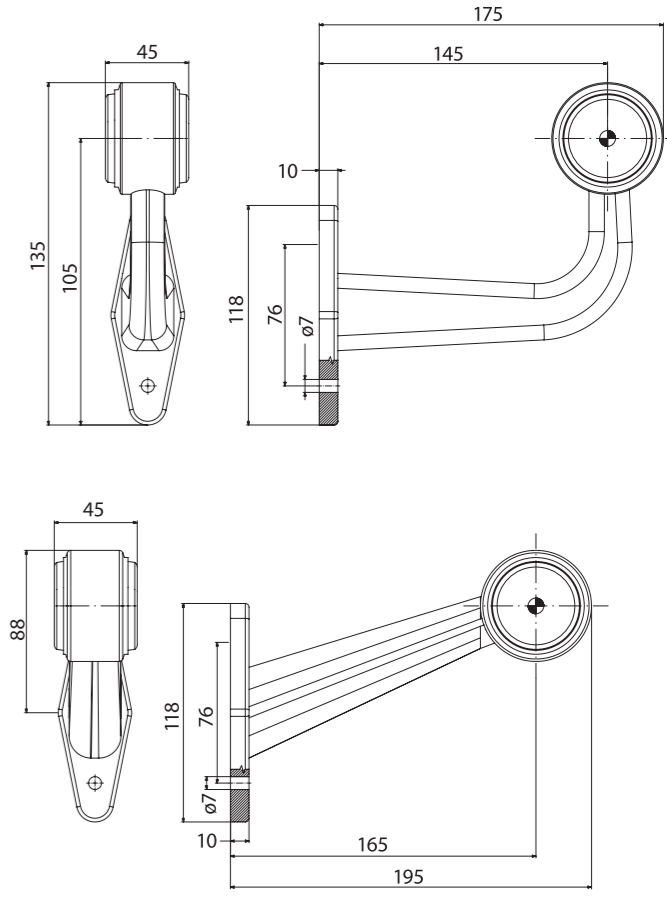

2-функциональный фонарь типа LED на резиновой ножке с заменяемым вкладышем Европейский сертификат E9
Сертификат электромагнитной совместимости – EMC
Конструкция фонаря устойчивая к ударам и механическим повреждениям – стекло PC
Произвольная поляризация

Функции фонаря:
- свет габаритный белый
- свет габаритный красный

Параметры фонаря:
- напряжение питания: 12–36 В DC
- диапазон рабочих температур окружающей среды от –40°С до +55°С
- фонарь устойчивый к атмосферным воздействиям
- фонарь герметичен

Потребление тока:
- 12В/24В = 0,04А/0,04А

Потребляемая мощность (номинальная мощность):
- свет габаритный: 12В/24В= 0,5Вт/1Вт