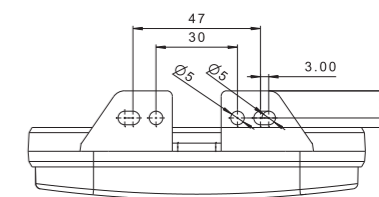

Фонарь 3-функциональный типа LED – низкий уровень электропотребления
Европейский сертификат E9
Конструкция фонаря устойчивая к механическим повреждениям
Три провода питания:
Масса – белый, свет габаритный – чёрный, свет указателя поворота – жёлтый
Когда включена функция указателя поворота, функция бокового габарита выключена.
Как в группе светодиодных фонарей FT-070 LED, используются НОВЫЕ ТЕХНОЛОГИЧЕСКИЕ РЕШЕНИЯ.
Повышенная устойчивость к внешним факторам благодаря увеличенной герметизации электрической системы и дополнительному покрытию стеклом.
Используется новаторская система монтажа „CLICK-ON“ – которая проста в установке и с эстетическим внешним видом – нет видимых соединительных элементов к кузову на поверхности фонаря.
Фонарь отличается высоким уровнем светового излучения и беспрецедентным, интересным, новаторским ДИЗАЙНОМ.

Функции фонаря:
- свет габаритный боковой
- свет указателя поворота кат. 5
- отражатель боковой

Параметры фонаря:
- напряжение питания: 12–36 В DC
- диапазон рабочих температур окружающей среды от –40°C до +55°C
- фонарь устойчивый к атмосферным воздействиям
- фонарь герметичен

Потребление тока:
- Фонарь габаритный – 12В/24В = 0,08А/0,08А
- Указатель поворота – 12В/24В = 0,08А/0,08А

Потребляемая мощность (номинальная мощность):
- 12В/24В = 1,0W/2,0W