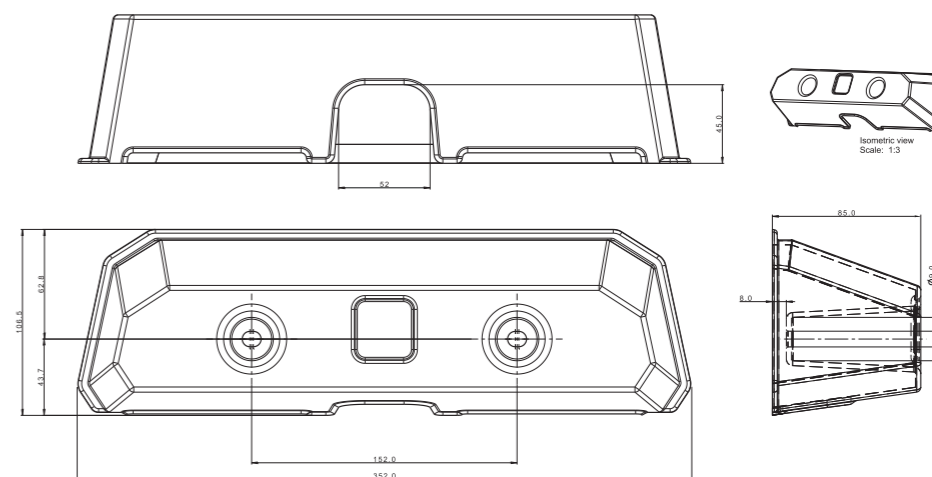

Применение этого продукта:

- значительно продлит срок службы разъема фонаря
- позволит скрыть лишний провод внутри крышки.

Может устанавливаться с задними фонарями с расстоянием между крепежными болтами 150–152 мм. Продукт подходит для следующих задних фонарей с разъёмом BAJONET или AMP бренда FRISTOM:

FT-700 LED	FT-600 LED	FT-610 LED	FT-500 LED

Можно использовать для фонарей таких производителей, как ASPOECK или HELLA.