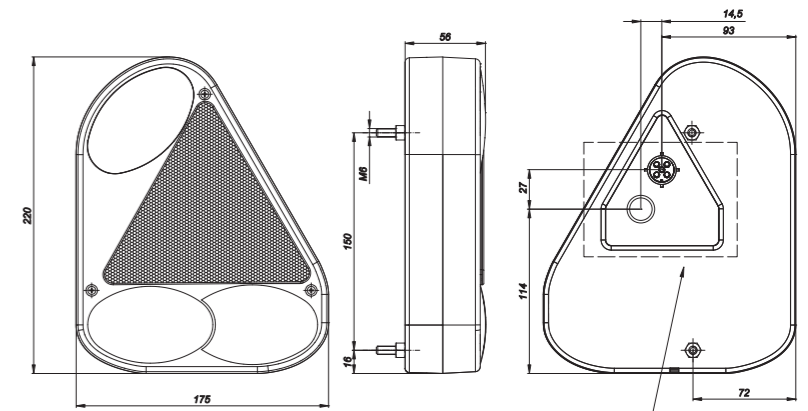

ID/ETK	Фотография	Описание	Индивидуальная упаковка		Сводная упаковка/ картон		Сводная упаковка/ поддон			
			шт.	кг.	шт.	см.	шт.	см.	кг.	
FT-077 LPM 5907556003767		Фонарь задний левый с противотуманным светом.	1	0,50	25	59x39x29	12,50	500	120x80x165	275,00
FT-077 PCOF 5907556003798		Фонарь задний правый со светом заднего хода.	1	0,50	25	59x39x29	12,50	500	120x80x165	275,00
FT-077 LCOF 5907556003774		Фонарь задний левый со светом заднего хода.	1	0,50	25	59x39x29	12,50	500	120x80x165	275,00
FT-077 PPM 5907556003781		Фонарь задний правый с противотуманным светом.	1	0,50	25	59x39x29	12,50	500	120x80x165	275,00
FT-077 LPM BAJONET 5907556003804	 	Фонарь задний левый с противотуманным светом с разъемом под байонет 5 PIN, полной системой проложенных кабелей и лампочками накаливания.	1	0,55	25	59x39x29	13,75	500	120x80x165	300,00
FT-077 PCOF BAJONET 5907556003835	 	Фонарь задний правый со светом заднего хода с разъемом под байонет 5 PIN, полной системой проложенных кабелей и лампочками накаливания.	1	0,55	25	59x39x29	13,75	500	120x80x165	300,00
FT-077 LCOF BAJONET 5907556003811	 	Фонарь задний левый со светом заднего хода с разъемом под байонет 5 PIN, полной системой проложенных кабелей и лампочками накаливания.	1	0,55	25	59x39x29	13,75	500	120x80x165	300,00
FT-077 PPM BAJONET 5907556003828	 	Фонарь задний правый с противотуманным светом с разъемом под байонет 5 PIN, полной системой проложенных кабелей и лампочками накаливания.	1	0,55	25	59x39x29	13,75	500	120x80x165	300,00
FT-077 KLPM 5907556003842		Стекло заднего фонаря FT-077 LPM левое с противотуманным светом.	1	0,24	50	59x39x29	12,00	720	120x80x165	197,80
FT-077 KPPOF 5907556003873		Стекло заднего фонаря FT-077 PCOF правое со светом заднего хода.	1	0,24	50	59x39x29	12,00	720	120x80x165	197,80
FT-077 KLCOF 5907556003859		Стекло заднего фонаря FT-077 LCOF левое со светом заднего хода.	1	0,24	50	59x39x29	12,00	720	120x80x165	197,80
FT-077 KPPM 5907556003866		Стекло заднего фонаря FT-077 PPM правое с противотуманным светом.	1	0,24	50	59x39x29	12,00	720	120x80x165	197,80