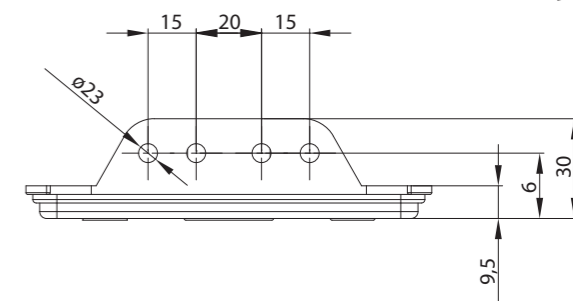

1- функциональный фонарь типа LED – низкое энергопотребление
Европейский сертификат E9
Сертификат электромагнитной совместимости – EMC
Конструкция фонаря устойчивая к ударам
Произвольная поляризация

Функции фонаря:
- свет габаритный

Параметры фонаря:
- напряжение питания: 12–36 В DC
- диапазон рабочих температур окружающей среды от –40°C до +55°C
- фонарь устойчивый к атмосферным воздействиям
- фонарь герметичен

Потребление тока:

- свет габаритный жёлтый или красный: 12В/24В = 0,02А/0,02А
- свет габаритный белый: 12В/24В = 0,04А/0,04А

Потребляемая мощность (номинальная мощность):
- свет габаритный жёлтый или красный: 12В/24В = 0,25Вт/0,5Вт
- свет габаритный белый: 12В/24В = 0,5Вт/1Вт

CAT SM LED

ID/EAN	Фотография	Описание	Индивидуальная упаковка		Сводная упаковка/ картон			Сводная упаковка/ поддон		
			шт.	кг.	шт.	см.	кг.	шт.	см.	кг.
FT-004 B+K LED 5907556000544		Фонарь габаритный LED белого цвета с кронштейном и проводом.	10	0,57	300	59x39x29	17,10	6000	120x80x165	367,00
FT-004 B+K LED *QS075 5907556004009		Фонарь габаритный LED белого цвета с кронштейном, проводом и электрическим быстросоединением типа QS075.	10	0,62	300	59x39x29	18,60	6000	120x80x165	397,00
FT-004 B+K LED *QS150 5907556000575		Фонарь габаритный LED белого цвета с кронштейном, проводом и электрическим быстросоединением типа QS150.	10	0,62	300	59x39x29	18,60	6000	120x80x165	397,00
FT-004 Z+K LED 5907556000841		Фонарь габаритный LED жёлтого цвета с кронштейном и проводом.	10	0,57	300	59x39x29	17,10	6000	120x80x165	367,00
FT-004 Z+K LED *QS075 5907556004122		Фонарь габаритный LED жёлтого цвета с кронштейном, проводом и электрическим быстросоединением типа QS075.	10	0,62	300	59x39x29	18,60	6000	120x80x165	397,00
FT-004 Z+K LED *QS150 5907556000872		Фонарь габаритный LED жёлтого цвета с кронштейном, проводом и электрическим быстросоединением типа QS150.	10	0,62	300	59x39x29	18,60	6000	120x80x165	397,00
FT-004 C+K LED 5907556000698		Фонарь габаритный LED красного цвета с кронштейном и проводом.	10	0,57	300	59x39x29	17,10	6000	120x80x165	367,00
FT-004 C+K LED *QS150 5907556000728		Фонарь габаритный LED красного цвета с кронштейном, проводом и электрическим быстросоединением типа QS150.	10	0,62	300	59x39x29	18,60	6000	120x80x165	397,00

* Товар данной комплектации под заказ – срок реализации будет определён и передан в письменной форме или по телефону.