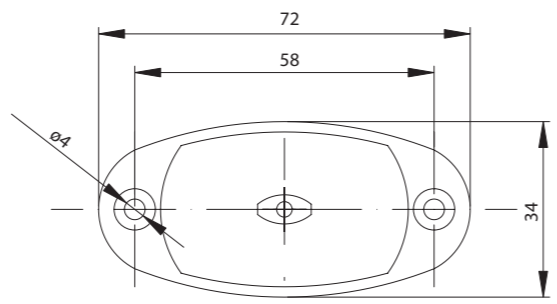

1- функциональный фонарь типа LED – низкое энергопотребление
Европейский сертификат E9
Сертификат электромагнитной совместимости – EMC
Конструкция фонаря устойчивая к ударам
Произвольная поляризация

Функции фонаря:
- свет габаритный

Параметры фонаря:
- напряжение питания: 12–36 В DC
- диапазон рабочих температур окружающей среды от –40°C до +55°C
- фонарь устойчивый к атмосферным воздействиям
- фонарь герметичен

Потребление тока:
- свет габаритный жёлтый или красный: 12В/24В = 0,02А/0,02А
- свет габаритный белый: 12В/24В = 0,04А/0,04А

Потребляемая мощность (номинальная мощность):
- свет габаритный жёлтый или красный: 12В/24В = 0,25Вт/0,5Вт
- свет габаритный белый: 12В/24В = 0,5Вт/1Вт

ID/EAN	Фотография	Описание	Индивидуальная упаковка			Сводная упаковка/ картон			Сводная упаковка/ поддон		
			шт.	кг.	шт.	см.	кг.	шт.	см.	кг.	
FT-025 B LED 5907556004801		Фонарь габаритный LED белого цвета с проводом.	10	0,35	500	59x39x29	17,50	10000	120x80x165	375,00	
FT-025 B LED *QS075 5907556004832		Фонарь габаритный LED белого цвета с проводом и электрическим быстросоединением типа QS075.	10	0,40	500	59x39x29	20,00	10000	120x80x165	425,00	
FT-025 B LED *QS150 5907556004863		Фонарь габаритный LED белого цвета с проводом и электрическим быстросоединением типа QS150.	10	0,40	500	59x39x29	20,00	10000	120x80x165	425,00	
FT-025 Z LED 5907556004825		Фонарь габаритный LED жёлтого цвета с проводом.	10	0,35	500	59x39x29	17,50	10000	120x80x165	375,00	
FT-025 Z LED *QS075 5907556004856		Фонарь габаритный LED жёлтого цвета с проводом и электрическим быстросоединением типа QS075.	10	0,40	500	59x39x29	20,00	10000	120x80x165	425,00	
FT-025 Z LED *QS150 5907556004887		Фонарь габаритный LED жёлтого цвета с проводом и электрическим быстросоединением типа QS150.	10	0,40	500	59x39x29	20,00	10000	120x80x165	425,00	
FT-025 C LED 5907556004818		Фонарь габаритный LED красного цвета с проводом.	10	0,35	500	59x39x29	17,50	10000	120x80x165	375,00	
FT-025 C LED *QS075 5907556004849		Фонарь габаритный LED красного цвета с проводом и электрическим быстросоединением типа QS075.	10	0,40	500	59x39x29	20,00	10000	120x80x165	425,00	
FT-025 C LED *QS150 5907556004870		Фонарь габаритный LED красного цвета с проводом и электрическим быстросоединением типа QS150.	10	0,40	500	59x39x29	20,00	10000	120x80x165	425,00	

* Товар данной комплектации под заказ – срок реализации будет определён и передан в письменной форме или по телефону.