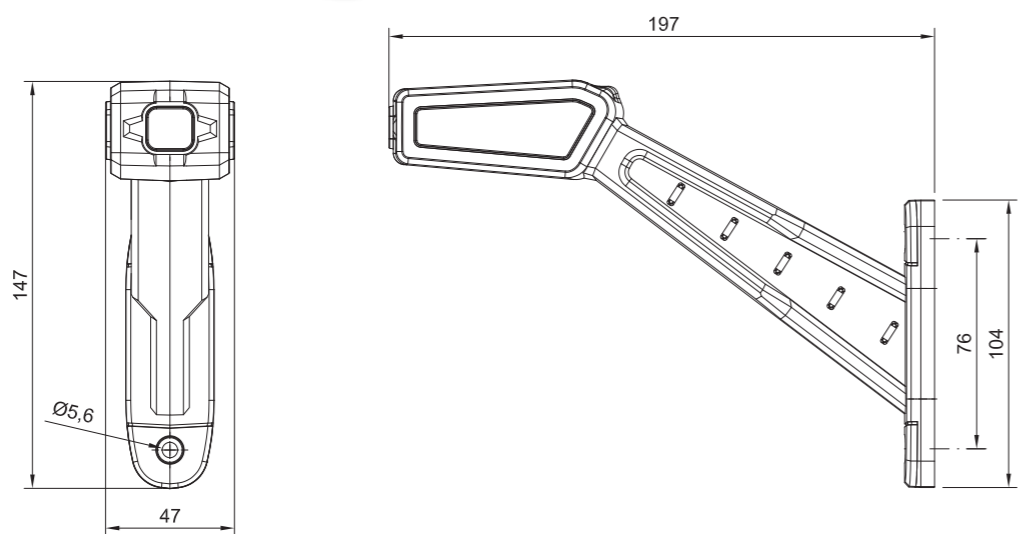

SM LED

ID/EAN	Фотография	Описание	Индивидуальная упаковка		Сводная упаковка/ картон			Сводная упаковка/ поддон		
			шт.	кг.	шт.	см.	кг.	шт.	см.	кг.
FT-146 L LED 5907556016576		Фонарь 3-х функциональный контурно-габаритный LED, левый, на косяк длиной резиновой ножке с проводом длиной 0,3 м.	1	0,190	100	59x39x29	19,00	2000	120x80x165	405,00
FT-146 P LED 5907556016583		Фонарь 3-х функциональный контурно-габаритный LED, правый, на косяк длиной резиновой ножке с проводом длиной 0,3 м.	1	0,190	100	59x39x29	19,00	2000	120x80x165	405,00