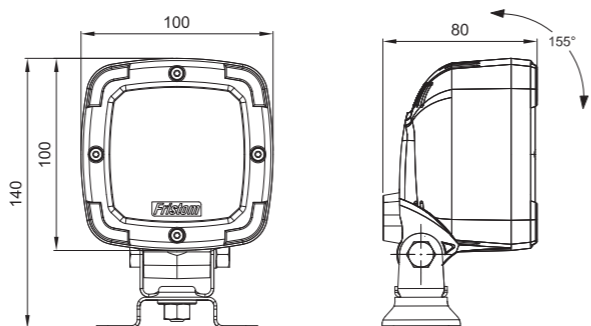

650 LM

1- функциональная фара типа LED – универсальное освещение рабочего поля
Сертификат электромагнитной совместимости – EMC
Конструкция фонаря устойчивая к ударам и механическим повреждениям – стекло PC
Произвольная поляризация.

Функции фонаря:
– универсальное освещение рабочего поля

Параметры фонаря:
- напряжение питания: 12–36 В DC
- диапазон рабочих температур окружающей среды от –40°C до +55°C
- световой поток = 650 lm
- фара устойчива к атмосферным воздействиям
- фара герметична

Потребление тока:
- 12V/24В = 0,5А/0,25А

Потребляемая мощность (номинальная мощность):
- 12V/24В = 6Вт/6Вт