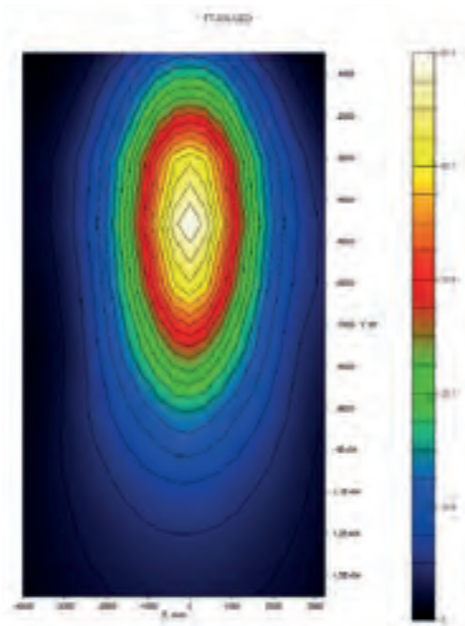

Новая серия универсальных рабочих фар **FT-036 LED** оснащена высокоэффективными светодиодами **LED** компании **OSRAM**, что позволило получить высокие параметры освещения мин. **1800 лм** при потребляемой мощности **13,5 Вт**. Рабочие фары широко используются в дорожном и водном транспорте, в области сельского хозяйства, строительства и водных видов спорта и везде, где есть неблагоприятные погодные условия, включая высокую влажность. Корпус изготовлен из ударопрочных материалов в сочетании со стеклом фонаря изготовленным из поликарбоната (**PC**) создает продукт чрезвычайно прочный и устойчивый к механическим повреждениям, ударам и влажности, что подтверждается соответствующими сертификатами. Компактные размеры позволяют устанавливать фары даже в наиболее труднодоступных местах.

Параметры фары:

- Универсальное напряжение питания: **12-36 В DC**
- Потребление тока = **12В/24В/48В = 1,1А/0,55А/0,28А**
- Номинальная мощность: **13,5 Вт**
- Цветовая температура **6000 К**
- Фактическая (измеренная) светоточка **1800 лм**
  минимальная мощность **1500 лм** после 60 минут освещения
- 9 светодиодов компании **OSRAM**
- Сертификат электромагнитной совместимости – **EMC**
- Фара полностью водонепроницаемая (**IP68**)
- Фара устойчивая к ударам и вибрациям – **IK**
- Диапазон рабочих температур окружающей среды от **-40°C** до **+35°C**
- Фара защищена от переменной полярности питания
- **Масса** – провод белый; **ПЛЮС** – провод чёрный