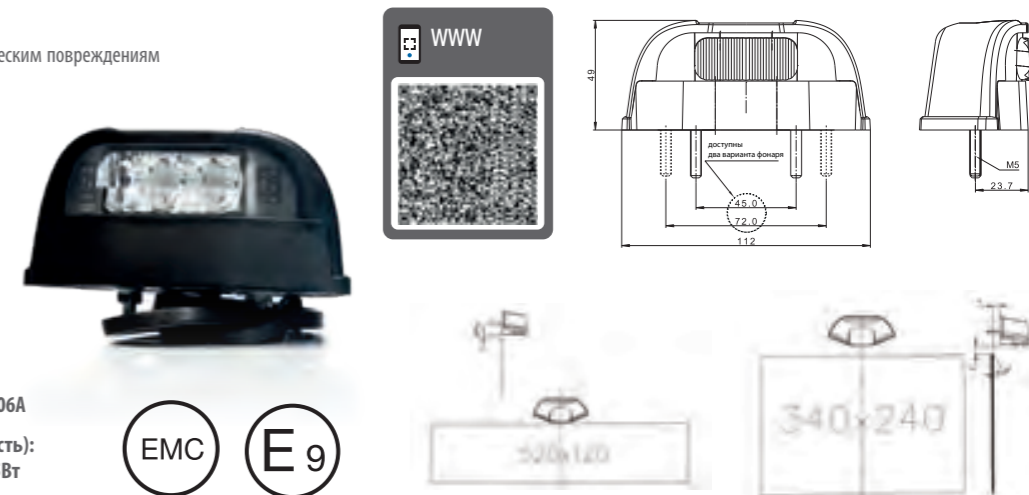

* Товар данной комплектации под заказ – срок реализации будет определён и передан в письменной форме или по телефону.

Фонарь 1-функциональный типа LED – низкий уровень электропотребления
Европейский сертификат E9
Сертификат электромагнитной совместимости – EMC
Конструкция фонаря устойчивая к ударам и механическим повреждениям
– стекло PC
Фонарь защищён от переменной полярности питания

Функции фонаря:
– освещение номерного знака

Параметры фонаря:
– напряжение питания: 12–36 В DC
– диапазон рабочих температур окружающей среды от –40°C до +55°C
– фонарь устойчивый к атмосферным воздействиям
– фонарь герметичен

Потребление тока:
– освещение номерного знака – 12В/24В = 0,06А/ 0,06А

Потребляемая мощность (номинальная мощность):
– освещение номерного знака – 12В/24В = 0,8Вт/1,5Вт