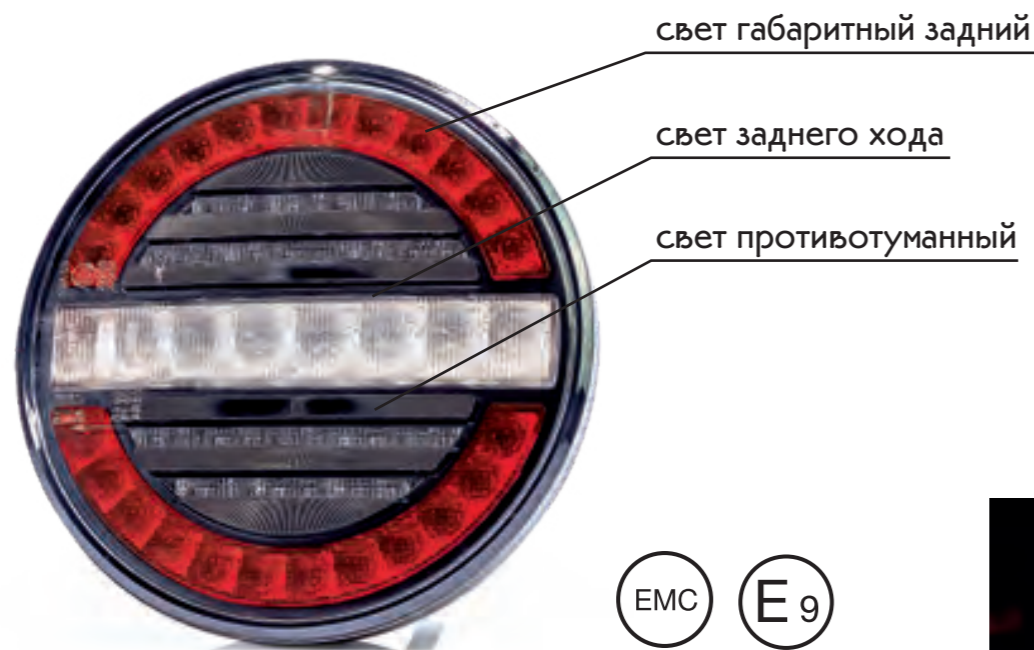

Фонарь 3-функциональный типа LED
 – низкий уровень электропотребления
 Европейский сертификат E9
 Сертификат электромагнитной совместимости – EMC
 Конструкция фонаря устойчивая к ударам и механическим повреждениям – стекло PC
 Фонарь защищён от переменной полярности питания
 Толщина фонаря всего 35 мм
Габаритный кристаллический свет