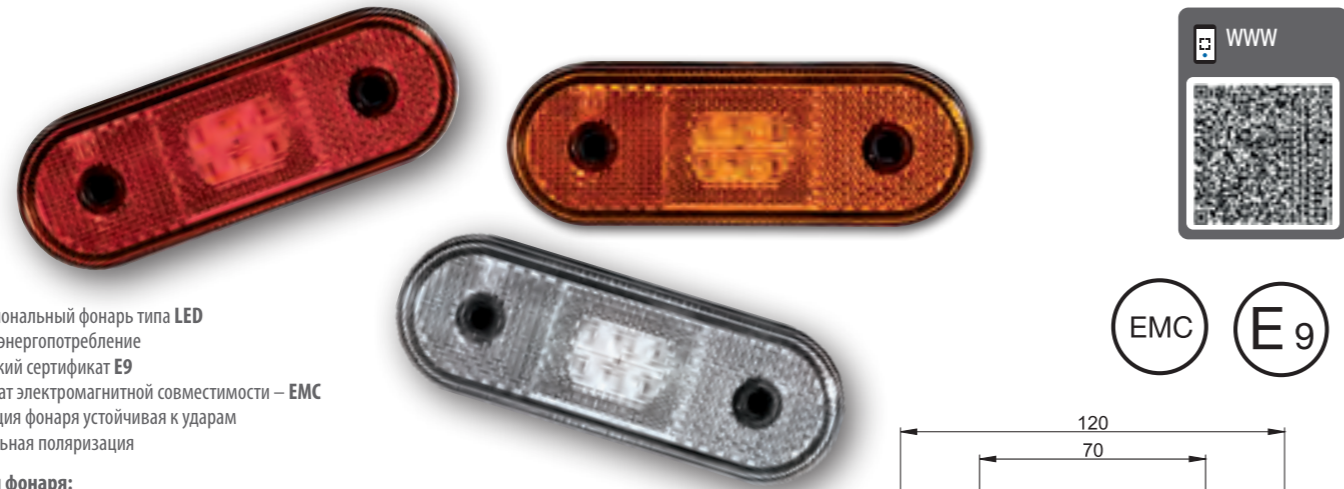

1- функциональный фонарь типа LED
– низкое энергопотребление
Европейский сертификат E9
Сертификат электромагнитной совместимости – EMC
Конструкция фонаря устойчивая к ударам
Произвольная поляризация

Функции фонаря:
- свет габаритный

Параметры фонаря:
- напряжение питания: 12–36 В DC
- диапазон рабочих температур окружающей среды от –40°С до +55°С
- фонарь устойчивый к атмосферным воздействиям
- фонарь герметичен

Потребление тока:
- свет габаритный белый или жёлтый: 12В/24В = 0,04А/0,04А
- свет габаритный красный: 12В/24В = 0,03А/0,03А

Потребляемая мощность (номинальная мощность):
- свет габаритный белый или жёлтый: 12В/24В = 0,5Вт/1Вт
- свет габаритный красный: 12В/24В = 0,4Вт/0,8Вт