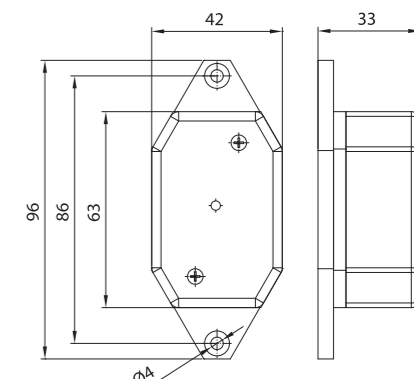

LEC CAT SM

ID/EAN	Фотография	Описание	Индивидуальная упаковка		Сводная упаковка/ картон		Сводная упаковка/ поддон			
			шт.	кг.	шт.	см.	кг.	шт.	см.	кг.
FT-001 Z LED 5907556005730		Фонарь габаритный LED жёлтого цвета со светоотражателем и проводом.	10	0,75	300	59x39x29	22,50	6000	120x80x165	475,00
FT-001 Z I LED 5907556005761		Фонарь габаритный LED жёлтого цвета с угловым кронштейном, светоотражателем и проводом.	10	0,95	150	59x39x29	14,25	3000	120x80x165	310,00
FT-001 Z I LED *QS075 5907556005853		Фонарь габаритный LED жёлтого цвета с угловым кронштейном, светоотражателем и проводом и эл. быстросоединением типа QS075.	10	1,00	150	59x39x29	15,00	3000	120x80x165	325,00
FT-001 Z II LED 5907556005792		Фонарь габаритный LED жёлтого цвета с плоским кронштейном, светоотражателем и проводом.	10	0,80	300	59x39x29	24,00	6000	120x80x165	505,00
FT-001 Z III LED 5907556005822		Фонарь габаритный LED жёлтого цвета с коротким кронштейном, светоотражателем и проводом.	10	0,80	300	59x39x29	24,00	6000	120x80x165	505,00

* Товар данной комплектации под заказ – срок реализации будет определён и передан в письменной форме или по телефону.