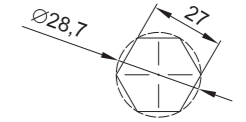

- свет габаритный + освещение номерного знака – 12В/24В = 1,65Вт/3,3Вт
- стоп сигнал – 12В/24В = 1Вт/2Вт
- свет указателя поворота – 12В/24В = 1Вт/2Вт

99,5

93

мин. пространство под вилкой

ID/ETK	Фотография	Описание	Индивидуальная упаковка		Сводная упаковка/ картон			Сводная упаковка/ поддон		
			шт.	кг.	шт.	см.	кг.	шт.	см.	кг.
FT-120 T LED 5907556008106		Фонарь задний универсальный светодиодный LED 12-36 В, 4-функциональный с освещением номерного знака, стекло прозрачное с проводом длиной 1 м. АНАЛОГ ФОНАря ЗАДНЕГО MD-002 ПОД ЛАМПОЧКУ.	1	0,26	108	59x39x29	28,08	2160	120x80x165	586,60
FT-120 T LED BAJONET 5907556008113		Фонарь задний универсальный светодиодный LED 12-36 В, 4-функциональный с освещением номерного знака, стекло прозрачное с электрическим соединением Bajonet 5PIN. АНАЛОГ ФОНАря ЗАДНЕГО MD-002L ПОД ЛАМПОЧКУ.	1	0,21	108	59x39x29	22,68	2160	120x80x165	478,60
FT-121 T LED 5907556008120		Фонарь задний универсальный светодиодный LED 12-36 В, 4-функциональный с освещением номерного знака, стекло прозрачное с желтым фильтром указателя поворота с проводом длиной 1 м. АНАЛОГ ФОНАря ЗАДНЕГО MD-002L ПОД ЛАМПОЧКУ.	1	0,26	108	59x39x29	28,08	2160	120x80x165	586,60
FT-121 T LED BAJONET 5907556008137		Фонарь задний универсальный светодиодный LED 12-36 В, 4-функциональный с освещением номерного знака, стекло прозрачное с желтым фильтром указателя поворота с электрическим соединением Bajonet 5PIN. АНАЛОГ ФОНАря ЗАДНЕГО MD-002L ПОД ЛАМПОЧКУ.	1	0,21	108	59x39x29	22,68	2160	120x80x165	478,60
FT-122 T LED 5907556008144		Фонарь задний универсальный светодиодный LED 12-36 В, 4-функциональный с освещением номерного знака, стекло с желтым фильтром указателя поворота и красным фильтром стоп сигнала, с проводом длиной 1 м. АНАЛОГ ФОНАря ЗАДНЕГО MD-002L ПОД ЛАМПОЧКУ.	1	0,26	108	59x39x29	28,08	2160	120x80x165	586,60
FT-122 T LED BAJONET 5907556008151		Фонарь задний универсальный светодиодный LED 12-36 В, 4-функциональный с освещением номерного знака, стекло с желтым фильтром указателя поворота и красным фильтром стоп сигнала, с электрическим соединением Bajonet 5PIN. АНАЛОГ ФОНАря ЗАДНЕГО MD-002L ПОД ЛАМПОЧКУ.	1	0,21	108	59x39x29	22,68	2160	120x80x165	478,60