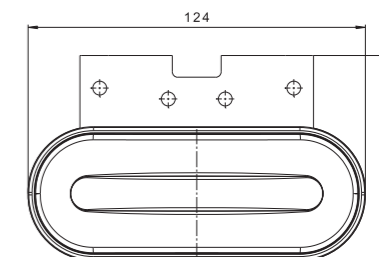

Фонарь 3-функциональный типа LED – низкий уровень электропотребления
Европейский сертификат E9
Конструкция фонаря устойчивая к механическим повреждениям
Три провода питания:
Масса – белый, свет габаритный – чёрный, свет указателя поворота – жёлтый
Когда включена функция указателя поворота, функция бокового габарита выключена.
Как в группе светодиодных фонарей FT-070 LED, используются НОВЫЕ ТЕХНОЛОГИЧЕСКИЕ РЕШЕНИЯ.
Повышенная устойчивость к внешним факторам благодаря увеличенной герметизации электрической системы и дополнительному покрытию стеклом.
Используется новаторская система монтажа „CLICK-ON“ – которая проста в установке и с эстетическим внешним видом – нет видимых соединительных элементов к кузову на поверхности фонаря.
Фонарь отличается высоким уровнем светового излучения и беспрецедентным, интересным, новаторским ДИЗАЙНОМ.

Функции фонаря:
- свет габаритный боковой
- свет указателя поворота кат. 5
- отражатель боковой

Параметры фонаря:
- напряжение питания: 12–36 В DC
- диапазон рабочих температур окружающей среды от –40°C до +55°C
- фонарь устойчивый к атмосферным воздействиям
- фонарь герметичен

Потребление тока:
- Фонарь габаритный – 12В/24В = 0,08А/0,08А
- Указатель поворота – 12В/24В = 0,08А/0,08А

Потребляемая мощность (номинальная мощность):
- 12В/24В = 1,0W/2,0W