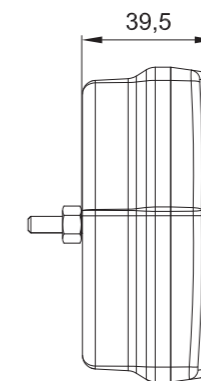

Фонарь 3-функциональный типа LED – низкий уровень электропотребления
Европейский сертификат E9 – монтаж в позиции горизонтальной и вертикальной
Сертификат электромагнитной совместимости – EMC
Конструкция фонаря устойчивая к ударам и механическим повреждениям – стекло PC
Фонарь защищён от переменной полярности питания

Функции фонаря:
- свет габаритный задний,
- стоп сигнал,
- свет указателя поворота,

Параметры фонаря:
- напряжение питания: 12–36 В DC
- диапазон рабочих температур окружающей среды от –40°C до +55°C
- фонарь устойчивый к атмосферным воздействиям
- фонарь герметичен

Потребление тока:
- свет габаритный – 12В/24В = 0,06А/0,06А
- стоп сигнал – 12В/24В = 0,08А/0,08А
- свет указателя поворота – 12В/24В = 0,8А/ 0,8А

Потребляемая мощность (номинальная мощность):
- свет габаритный – 12В/24В = 0,75Вт/1,5Вт
- стоп сигнал – 12В/24В = 1Вт/2Вт
- свет указателя поворота – 12В/24В = 1Вт/2Вт