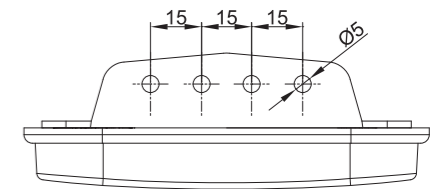

CAT SM LED

ID/EAN	Фотография	Описание	Индивидуальная упаковка		Сводная упаковка/ картон			Сводная упаковка/ поддон		
			шт.	кг.	шт.	см.	кг.	шт.	см.	кг.
FT-020 B+K LED 5907556002029		Фонарь габаритный LED белого цвета с кронштейном и проводом.	10	0,85	200	59x39x29	17,00	4000	120x80x165	365,00
FT-020 B+K LED *QS075 5907556004573		Фонарь габаритный LED белого цвета с кронштейном, проводом и электрическим быстросоединением типа QS075.	10	0,90	200	59x39x29	18,00	4000	120x80x165	385,00
FT-020 B+K LED *QS150 5907556002050		Фонарь габаритный LED белого цвета с кронштейном, проводом и электрическим быстросоединением типа QS150.	10	0,90	200	59x39x29	18,00	4000	120x80x165	385,00
FT-020 Z+K LED 5907556002128		Фонарь габаритный LED жёлтого цвета с кронштейном и проводом.	10	0,85	200	59x39x29	17,00	4000	120x80x165	365,00
FT-020 Z+K LED *QS075 5907556004610		Фонарь габаритный LED жёлтого цвета с кронштейном, проводом и электрическим быстросоединением типа QS075.	10	0,90	200	59x39x29	18,00	4000	120x80x165	385,00
FT-020 Z+K LED *QS150 5907556002135		Фонарь габаритный LED жёлтого цвета с кронштейном, проводом и электрическим быстросоединением типа QS150.	10	0,90	200	59x39x29	18,00	4000	120x80x165	385,00
FT-020 C+K LED 5907556002067		Фонарь габаритный LED красного цвета с кронштейном и проводом.	10	0,85	200	59x39x29	17,00	4000	120x80x165	365,00
FT-020 C+K LED *QS075 5907556004597		Фонарь габаритный LED красного цвета с кронштейном, проводом и электрическим быстросоединением типа QS075.	10	0,90	200	59x39x29	18,00	4000	120x80x165	385,00
FT-020 C+K LED *QS150 5907556002098		Фонарь габаритный LED красного цвета с кронштейном, проводом и электрическим быстросоединением типа QS150.	10	0,90	200	59x39x29	18,00	4000	120x80x165	385,00

* Товар данной комплектации под заказ – срок реализации будет определён и передан в письменной форме или по телефону.