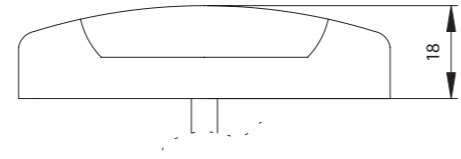

1- функциональный фонарь типа LED – низкое энергопотребление
Европейский сертификат E9
Сертификат электромагнитной совместимости – EMC
Конструкция фонаря устойчивая к ударам
Произвольная поляризация

Функции фонаря:
- свет габаритный

Параметры фонаря:
- напряжение питания: 12–36 В DC
- диапазон рабочих температур окружающей среды от –40°C до +55°C
- фонарь устойчивый к атмосферным воздействиям
- фонарь герметичен

Потребление тока:
- свет габаритный жёлтый или красный: 12В/24В = 0,02А/0,02А
- свет габаритный белый: 12В/24В = 0,04А/0,04А

Потребляемая мощность (номинальная мощность):
- свет габаритный жёлтый или красный: 12В/24В = 0,25Вт/0,5Вт
- свет габаритный белый: 12В/24В = 0,5Вт/1Вт

ID/EAN	Фотография	Описание	Индивидуальная упаковка			Сводная упаковка/ картон			Сводная упаковка/ поддон		
			шт.	кг.	шт.	см.	кг.	шт.	см.	кг.	
FT-025 B LED 5907556004801		Фонарь габаритный LED белого цвета с проводом.	10	0,35	500	59x39x29	17,50	10000	120x80x165	375,00	
FT-025 B LED *QS075 5907556004832		Фонарь габаритный LED белого цвета с проводом и электрическим быстросоединением типа QS075.	10	0,40	500	59x39x29	20,00	10000	120x80x165	425,00	
FT-025 B LED *QS150 5907556004863		Фонарь габаритный LED белого цвета с проводом и электрическим быстросоединением типа QS150.	10	0,40	500	59x39x29	20,00	10000	120x80x165	425,00	
FT-025 Z LED 5907556004825		Фонарь габаритный LED жёлтого цвета с проводом.	10	0,35	500	59x39x29	17,50	10000	120x80x165	375,00	
FT-025 Z LED *QS075 5907556004856		Фонарь габаритный LED жёлтого цвета с проводом и электрическим быстросоединением типа QS075.	10	0,40	500	59x39x29	20,00	10000	120x80x165	425,00	
FT-025 Z LED *QS150 5907556004887		Фонарь габаритный LED жёлтого цвета с проводом и электрическим быстросоединением типа QS150.	10	0,40	500	59x39x29	20,00	10000	120x80x165	425,00	
FT-025 C LED 5907556004818		Фонарь габаритный LED красного цвета с проводом.	10	0,35	500	59x39x29	17,50	10000	120x80x165	375,00	
FT-025 C LED *QS075 5907556004849		Фонарь габаритный LED красного цвета с проводом и электрическим быстросоединением типа QS075.	10	0,40	500	59x39x29	20,00	10000	120x80x165	425,00	
FT-025 C LED *QS150 5907556004870		Фонарь габаритный LED красного цвета с проводом и электрическим быстросоединением типа QS150.	10	0,40	500	59x39x29	20,00	10000	120x80x165	425,00	

* Товар данной комплектации под заказ – срок реализации будет определён и передан в письменной форме или по телефону.