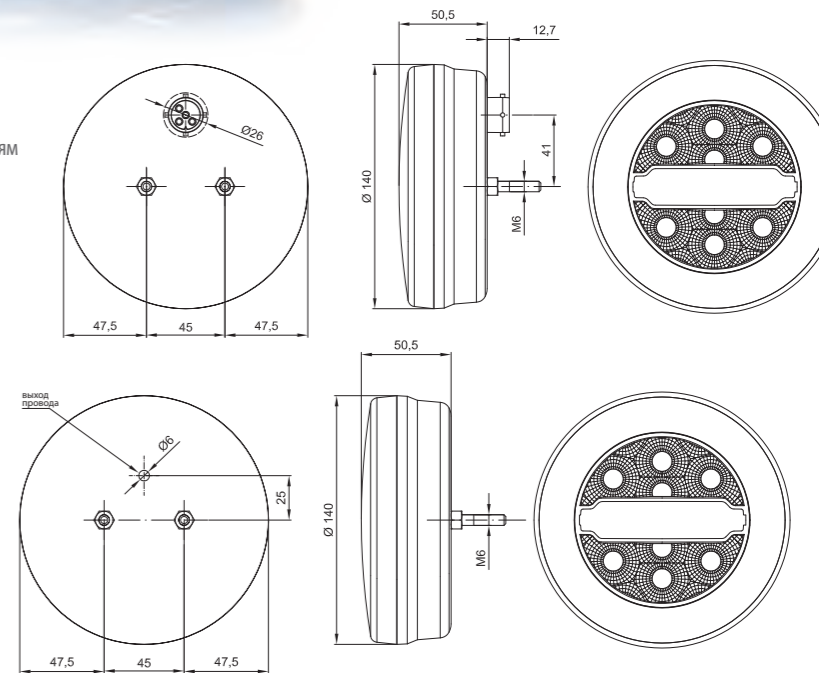

ID/ETK	Фотография	Описание	Индивидуальная упаковка		Сводная упаковка/ картон		Сводная упаковка/ поддон			
			шт.	кг.	шт.	см.	кг.	шт.	см.	кг.
FT-113 LED 5907556011205		Фонарь универсальный светодиодный 3-функциональный задний 12 / 24V, круглый для отдельного монтажа (один фонарь с одной стороны), свет габаритный, стоп, указатель поворота.	1	0,50	40	59x39x29	20,00	800	120x80x165	425,00
FT-113 LED BAJONET 5907556011212		Фонарь универсальный светодиодный 3-функциональный задний 12 / 24V, круглый для отдельного монтажа (один фонарь с одной стороны) с электрическим соединением Bajonet SPIN.	1	0,422	40	59x39x29	16,80	800	120x80x165	337,60
FT-113 Y LED 5907556010536		Фонарь универсальный светодиодный 3-функциональный задний 12 / 24V, круглый для последовательного монтажа (2 или 3 фонаря с одной стороны), свет габаритный, стоп, указатель поворота.	1	0,50	40	59x39x29	20,00	800	120x80x165	425,00
FT-113 Y LED BAJONET 5907556010581		Фонарь универсальный светодиодный 3-функциональный задний 12 / 24V, круглый для отдельного монтажа (монтажа 2 или 3 фонаря с одной стороны) с электрическим соединением Bajonet SPIN.	1	0,422	40	59x39x29	16,80	800	120x80x165	337,60