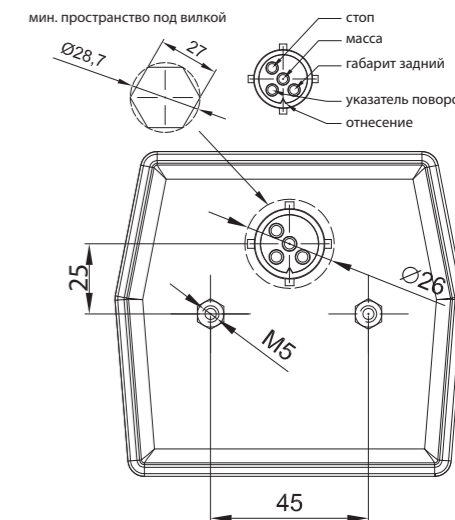

ID/ETK	Фотография	Описание	Индивидуальная упаковка		Сводная упаковка/ картон			Сводная упаковка/ поддон		
			шт.	кг.	шт.	см.	кг.	шт.	см.	кг.
FT-120 LED 5907556007604		Фонарь задний универсальный светодиодный LED 12-36 В, 3-функциональный, стекло прозрачное с проводом длиной 1 м. АНАЛОГ ФОНАря ЗАДНЕГО MD-002 ПОД ЛАМПОЧКУ.	1	0,26	108	59x39x29	28,08	2160	120x80x165	586,60
FT-120 LED BAJONET 5907556007611		Фонарь задний универсальный светодиодный LED 12-36 В, 3-функциональный, стекло прозрачное с электрическим соединением Bajonet 5PIN. АНАЛОГ ФОНАря ЗАДНЕГО MD-002 ПОД ЛАМПОЧКУ.	1	0,21	108	59x39x29	22,68	2160	120x80x165	478,60
FT-121 LED 5907556007628		Фонарь задний универсальный светодиодный LED 12-36 В, 3-функциональный, стекло прозрачное с желтым фильтром указателя поворота с проводом длиной 1 м.	1	0,26	108	59x39x29	28,08	2160	120x80x165	586,60
FT-121 LED BAJONET 5907556007635		Фонарь задний универсальный светодиодный LED 12-36 В, 3-функциональный, стекло прозрачное с желтым фильтром указателя поворота с электрическим соединением Bajonet 5PIN. АНАЛОГ ФОНАря ЗАДНЕГО MD-002 ПОД ЛАМПОЧКУ.	1	0,21	108	59x39x29	22,68	2160	120x80x165	478,60
FT-122 LED 5907556007642		Фонарь задний универсальный светодиодный LED 12-36 В, 3-функциональный, стекло с желтым фильтром указателя поворота и красным фильтром стоп сигнала, с проводом длиной 1 м. АНАЛОГ ФОНАря ЗАДНЕГО MD-002 ПОД ЛАМПОЧКУ.	1	0,26	108	59x39x29	28,08	2160	120x80x165	586,60
FT-122 LED BAJONET 5907556007659		Фонарь задний универсальный светодиодный LED 12-36 В, 3-функциональный, стекло с желтым фильтром указателя поворота и красным фильтром стоп сигнала, с электрическим соединением Bajonet 5PIN. АНАЛОГ ФОНАря ЗАДНЕГО MD-002 ПОД ЛАМПОЧКУ.	1	0,21	108	59x39x29	22,68	2160	120x80x165	478,60