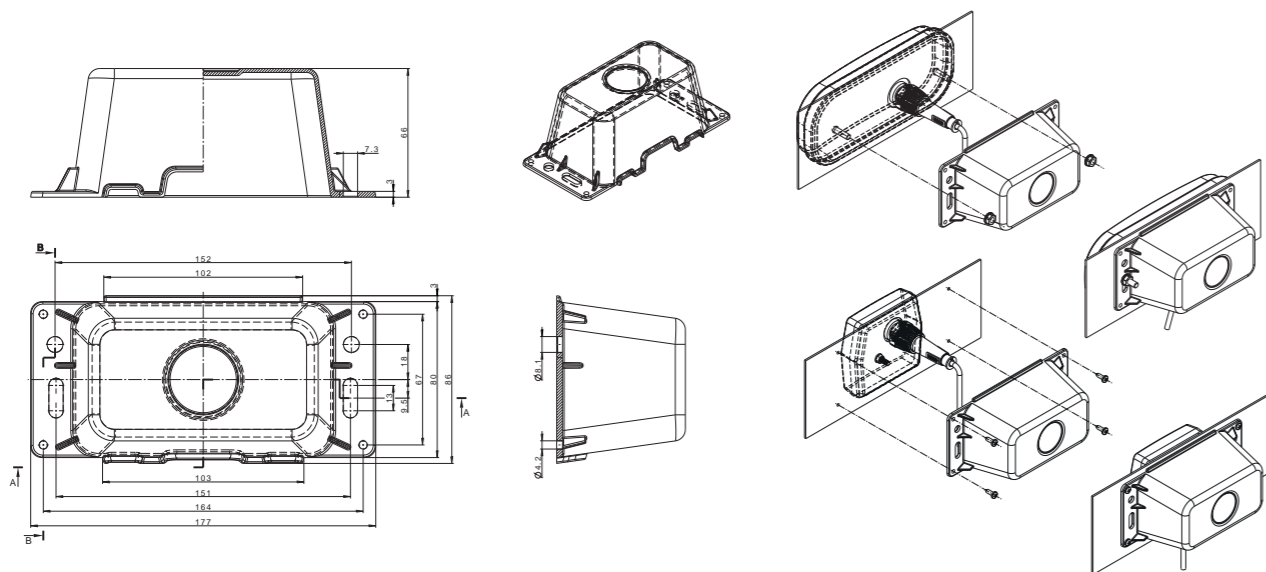

Применение этого продукта:

- значительно продлит срок службы разъема фонаря
- позволит скрыть лишний провод внутри крышки.

Может устанавливаться с задними фонарями с расстоянием между крепежными болтами 150–152 мм. Продукт подходит для следующих задних фонарей с разъёмом BAJONET или AMP бренда FRISTOM:

FT-277 LED	FT-230 LED	FT-270 LED	FT-170 LED
FT-130 LED	FT-077	FT-088	FT-089