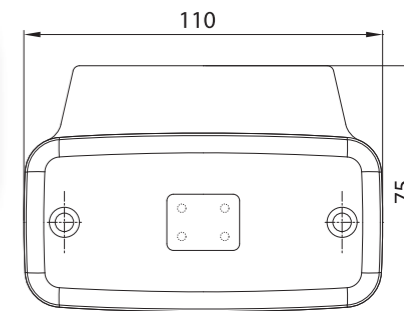

1- функциональный фонарь типа LED – низкое энергопотребление
Европейский сертификат E9
Сертификат электромагнитной совместимости – EMC
Конструкция фонаря устойчивая к ударам
Произвольная поляризация

Функции фонаря:
- свет габаритный

Параметры фонаря:
- напряжение питания: 12–36 В DC
- диапазон рабочих температур окружающей среды от –40°C до +55°C
- фонарь устойчивый к атмосферным воздействиям
- фонарь герметичен

Потребление тока:
- свет габаритный белый или жёлтый: 12В/24В = 0,04А/0,04А
- свет габаритный красный: 12В/24В = 0,03А/0,03А

Потребляемая мощность (номинальная мощность):
- свет габаритный белый или жёлтый: 12В/24В = 0,5Вт/1Вт
- свет габаритный красный: 12В/24В = 0,4Вт/0,8Вт

CAT SM LED

ID/EAN	Фотография	Описание	Индивидуальная упаковка		Сводная упаковка/ картон		Сводная упаковка/ поддон			
			шт.	кг.	шт.	см.	кг.	шт.	см.	кг.
FT-019 B+K LED 5907556001923		Фонарь габаритный LED белого цвета с кронштейном и проводом.	10	0,95	200	59x39x29	19,00	4000	120x80x165	405,00
FT-019 B+K LED *QS075 5907556004511		Фонарь габаритный LED белого цвета с кронштейном, проводом и электрическим быстросоединением типа QS075.	10	1,00	200	59x39x29	20,00	4000	120x80x165	425,00
FT-019 B+K LED *QS150 5907556001930		Фонарь габаритный LED белого цвета с кронштейном, проводом и электрическим быстросоединением типа QS150.	10	1,00	200	59x39x29	20,00	4000	120x80x165	425,00
FT-019 Z+K LED 5907556002005		Фонарь габаритный LED жёлтого цвета с кронштейном и проводом.	10	0,95	200	59x39x29	19,00	4000	120x80x165	405,00
FT-019 Z+K LED *QS075 5907556004559		Фонарь габаритный LED жёлтого цвета с кронштейном, проводом и электрическим быстросоединением типа QS075.	10	1,00	200	59x39x29	20,00	4000	120x80x165	425,00
FT-019 Z+K LED *QS150 5907556002012		Фонарь габаритный LED жёлтого цвета с кронштейном, проводом и электрическим быстросоединением типа QS150.	10	1,00	200	59x39x29	20,00	4000	120x80x165	425,00
FT-019 C+K LED 5907556001961		Фонарь габаритный LED красного цвета с кронштейном и проводом.	10	0,95	200	59x39x29	19,00	4000	120x80x165	405,00
FT-019 C+K LED *QS075 5907556004535		Фонарь габаритный LED красного цвета с кронштейном, проводом и электрическим быстросоединением типа QS075.	10	1,00	200	59x39x29	20,00	4000	120x80x165	425,00
FT-019 C+K LED *QS150 5907556001978		Фонарь габаритный LED красного цвета с кронштейном, проводом и электрическим быстросоединением типа QS150.	10	1,00	200	59x39x29	20,00	4000	120x80x165	425,00

* Товар данной комплектации под заказ – срок реализации будет определён и передан в письменной форме или по телефону.