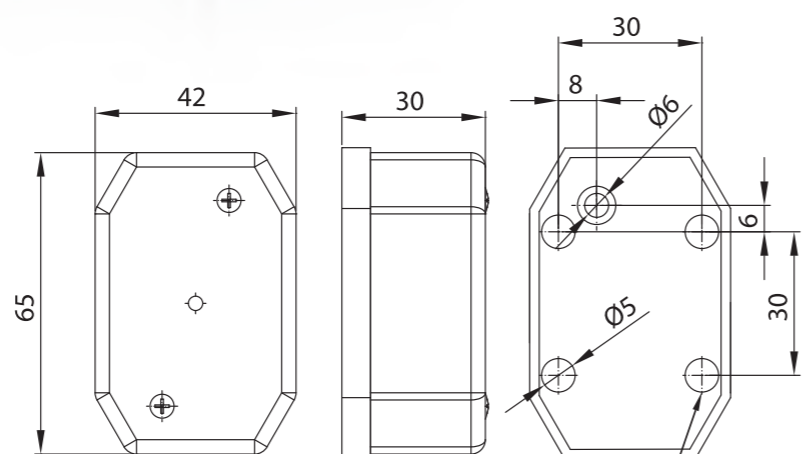

монтажные отверстия на винт или на винт с метрической резьбой

1- функциональный фонарь типа LED – низкое энергопотребление
Европейский сертификат E9
Сертификат электромагнитной совместимости – EMC
Конструкция фонаря устойчивая к ударам
Произвольная поляризация

Функции фонаря:
- свет габаритный

Параметры фонаря:
- напряжение питания: 12–36 В DC
- диапазон рабочих температур окружающей среды от –40°C до +55°C
- фонарь устойчивый к атмосферным воздействиям
- фонарь герметичен

Потребление тока:
- свет габаритный жёлтый или красный: 12В/24В = 0,02А/0,02А
- свет габаритный белый: 12В/24В = 0,04А/0,04А

Потребляемая мощность (номинальная мощность):
- свет габаритный жёлтый или красный: 12В/24В = 0,25Вт/0,5Вт
- свет габаритный белый: 12В/24В = 0,5Вт/1Вт