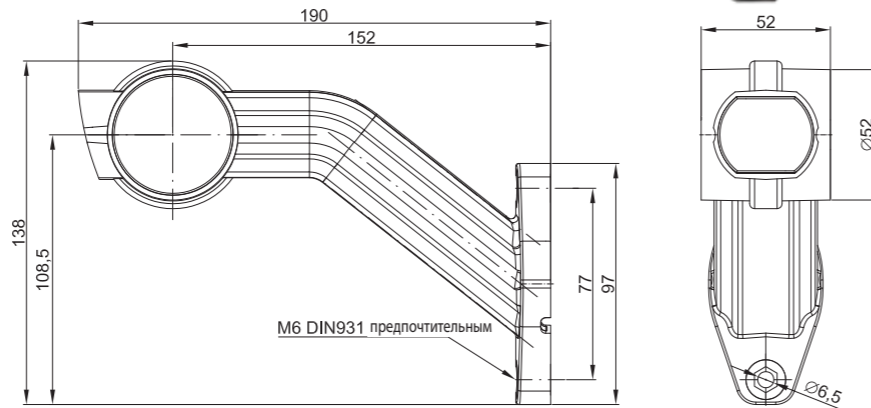

FT-140 A LED