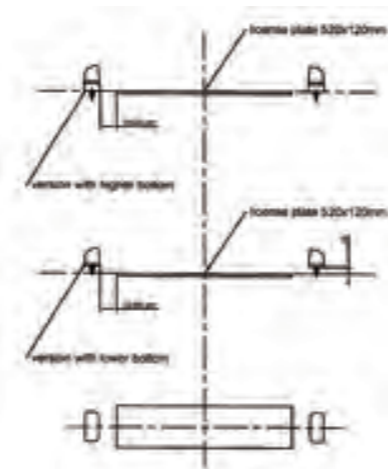

Фонарь 1-функциональный типа LED – низкий уровень электропотребления
Европейский сертификат E9
Сертификат электромагнитной совместимости EMC
Конструкция фонаря устойчивая к ударам и механическим повреждениям
– стекло PC
Произвольная поляризация
Функции фонаря:
- освещение номерного знака

Потребление тока:
- освещение номерного знака
– 12В/24В = 0,02А/ 0,02А

Потребляемая мощность (номинальная мощность):
- освещение номерного знака
– 12В/24В = 0,25Вт/0,5Вт

Параметры фонаря:
- напряжение питания: 12–36 В DC
- диапазон рабочих температур окружающей среды от –40°С до +55°С
- фонарь устойчивый к атмосферным воздействиям
- фонарь герметичен