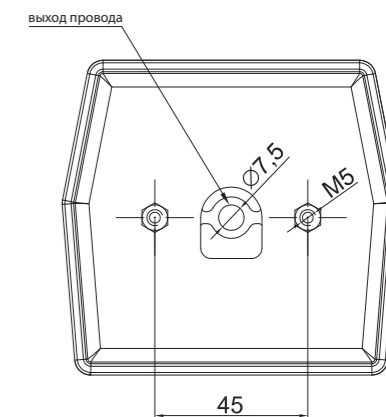

ID/ETK	Фотография	Описание	Индивидуальная упаковка		Сводная упаковка/ картон			Сводная упаковка/ поддон		
			шт.	кг.	шт.	см.	кг.	шт.	см.	кг.
FT-120 LED 5907556007604		Фонарь задний универсальный светодиодный LED 12-36 В, 3-функциональный, стекло прозрачное с проводом длиной 1 м. АНАЛОГ ФОНАря ЗАДНЕГО MD-002 ПОД ЛАМПОЧКУ.	1	0,26	108	59x39x29	28,08	2160	120x80x165	586,60
FT-120 LED BAJONET 5907556007611		Фонарь задний универсальный светодиодный LED 12-36 В, 3-функциональный, стекло прозрачное с электрическим соединением Bajonet 5PIN. АНАЛОГ ФОНАря ЗАДНЕГО MD-002 ПОД ЛАМПОЧКУ.	1	0,21	108	59x39x29	22,68	2160	120x80x165	478,60
FT-121 LED 5907556007628		Фонарь задний универсальный светодиодный LED 12-36 В, 3-функциональный, стекло прозрачное с желтым фильтром указателя поворота с проводом длиной 1 м.	1	0,26	108	59x39x29	28,08	2160	120x80x165	586,60
FT-121 LED BAJONET 5907556007635		Фонарь задний универсальный светодиодный LED 12-36 В, 3-функциональный, стекло прозрачное с желтым фильтром указателя поворота с электрическим соединением Bajonet 5PIN. АНАЛОГ ФОНАря ЗАДНЕГО MD-002 ПОД ЛАМПОЧКУ.	1	0,21	108	59x39x29	22,68	2160	120x80x165	478,60
FT-122 LED 5907556007642		Фонарь задний универсальный светодиодный LED 12-36 В, 3-функциональный, стекло с желтым фильтром указателя поворота и красным фильтром стоп сигнала, с проводом длиной 1 м. АНАЛОГ ФОНАря ЗАДНЕГО MD-002 ПОД ЛАМПОЧКУ.	1	0,26	108	59x39x29	28,08	2160	120x80x165	586,60
FT-122 LED BAJONET 5907556007659		Фонарь задний универсальный светодиодный LED 12-36 В, 3-функциональный, стекло с желтым фильтром указателя поворота и красным фильтром стоп сигнала, с электрическим соединением Bajonet 5PIN. АНАЛОГ ФОНАря ЗАДНЕГО MD-002 ПОД ЛАМПОЧКУ.	1	0,21	108	59x39x29	22,68	2160	120x80x165	478,60