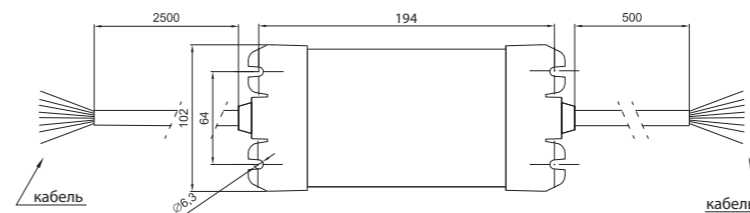

АКСЕССУАРЫ

LED CONTROL BOX ALU 13 12V

LED CONTROL BOX ALU 7 12V

LED CONTROL BOX ALU 12V BW

ID/EAN	Фотография	Описание	Индивидуальная упаковка		Сводная упаковка/ картон			Сводная упаковка/ поддон		
			шт.	кг.	шт.	см.	кг.	шт.	см.	кг.
QS075 z przewodem 2x0,75		Защёлка QS075 универсальная к проводу 2x0,75 мм ² (быстрый монтаж). Доступная длина провода: M05=0,5 м; M10=1 м; M15=1,5 м.	10	0,50						
QS150 z przewodem 2x0,75		Защёлка QS150 универсальная к проводу 2x0,75 мм ² (быстрый монтаж). Доступная длина провода: M05=0,5 м; M10=1 м; M15=1,5 м.	10	0,50						
QS075/QS075 5907556007086		Адаптер (переходник) электрического быстросоединения QS075<->QS075.	10	0,15						
QS075/QS150 5907556007109		Адаптер (переходник) электрического быстросоединения QS075<->QS150.	10	0,18						
QS150/QS150 5907556007093		Адаптер (переходник) электрического быстросоединения QS150<->QS150.	10	0,21						
STYK FT-010 / FT-011 100 5907556007079		Контакт к габаритному фонарю FT-010 и FT-011 в упаковке 100 шт.	100	0,24						
KLIN SET 5907556007055		Противооткатной упор к колёсам автомобиля с держателем.	1	0,35						
TRZPIEŃ 1 5907556011137		СТЕРЖЕНЬ 1 Стержень 1 к фонарю предупредительно-сигнальному с винтовой резьбой и проводом 0,11м. I	1	0,220						
TRZPIEŃ 2 5907556011144		СТЕРЖЕНЬ 2 Стержень 2 к фонарю предупредительно-сигнальному с проводом 0,11м. T	1	0,268						
TRZPIEŃ 3 5907556011151		СТЕРЖЕНЬ 3 Стержень 3 к фонарю предупредительно-сигнальному с проводом 0,11м. L	1	0,368						
TRZPIEŃ 4 5907556011168		СТЕРЖЕНЬ 4 Стержень 4 к фонарю предупредительно-сигнальному с проводом 0,11м. U	1	0,362						
Uchwyt „OMEGA” 5907556006010		Держатель «OMEGA» с алюминия КО к фаре FT-036.	10	0,60						
Uchwyt „OMEGA” INOX 5907556005600		Держатель «OMEGA» с алюминия КО к фаре FT-036.	10	0,45						
MAG FT-036 5907556007062		Магнитная подставка к фаре FT-036 с резиновой накладкой.	1	0,45						