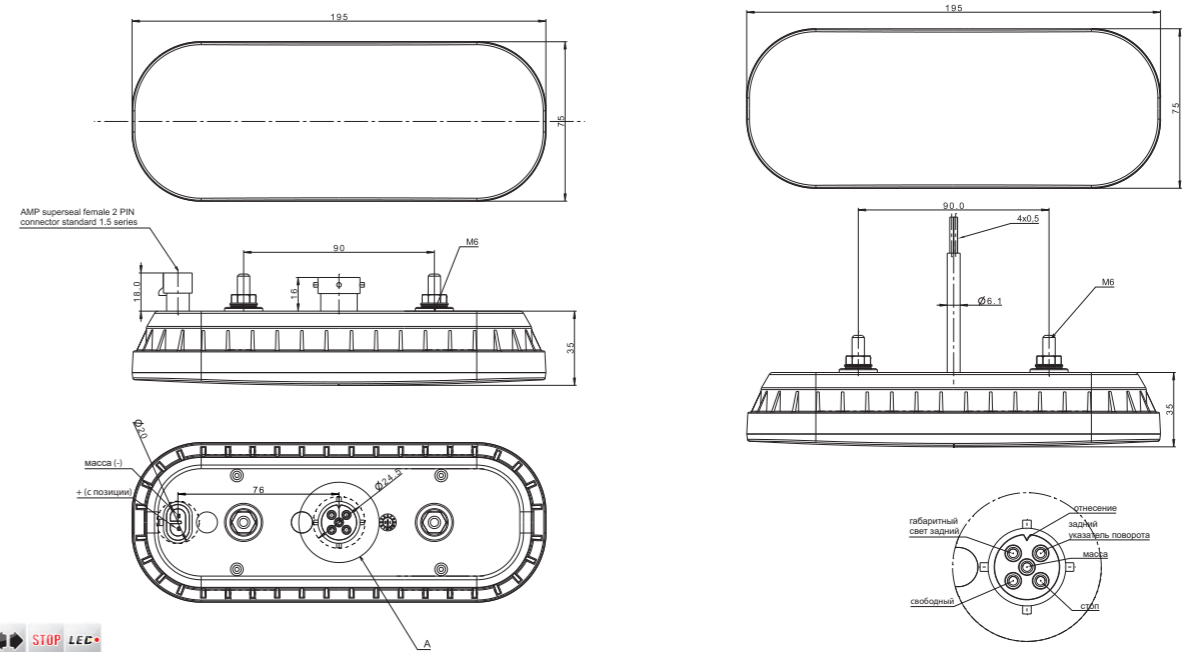

ID/ETK	Фотография	Описание	Индивидуальная упаковка		Сводная упаковка/картон			Сводная упаковка/поддон		
			шт.	кг.	шт.	см.	кг.	шт.	см.	кг.
FT-320 LED DI 5907556013803		Фонарь задний универсальный 3-х функциональный LED 12/24 В с проводом 1 м.	1	0,384	60	59x39x29	23,04	1200	120x80x165	485,80
FT-320 LED DI BAJONET 5907556013810		Фонарь задний универсальный 3-х функциональный LED 12/24 В с разъемом типа BAJONET 5 PIN.	1	0,316	60	59x39x29	18,96	1200	120x80x165	404,20
FT-320 LED DI BAJONET + SS 5907556013827		Фонарь задний универсальный 3-х функциональный LED 12/24 В с разъемом типа BAJONET 5 PIN и дополнительной розеткой Super Seal для противотуманных или задних фонарей.	1	0,326	60	59x39x29	19,56	1200	120x80x165	416,20