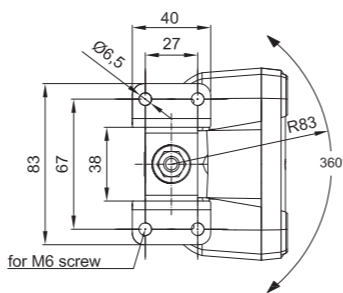

Параметры фары:

- Универсальное напряжение питания: **12-36 В DC**
- Потребление тока = **12В/24В/48В = 1,1А/0,55А/0,28А**
- Номинальная мощность: **13,5 Вт**
- Цветовая температура **6000 К**
- Фактическая (измеренная) светоточка **1800 лм**
  минимальная мощность **1500 лм** после 60 минут освещения
- 9 светодиодов компании **OSRAM**
- Сертификат электромагнитной совместимости – **EMC**
- Фара полностью водонепроницаемая (**IP68**)
- Фара устойчивая к ударам и вибрациям – **IK**
- Диапазон рабочих температур окружающей среды от **-40°C** до **+35°C**
- Фара защищена от переменной полярности питания
- **Масса** – провод белый; **ПЛЮС** – провод чёрный