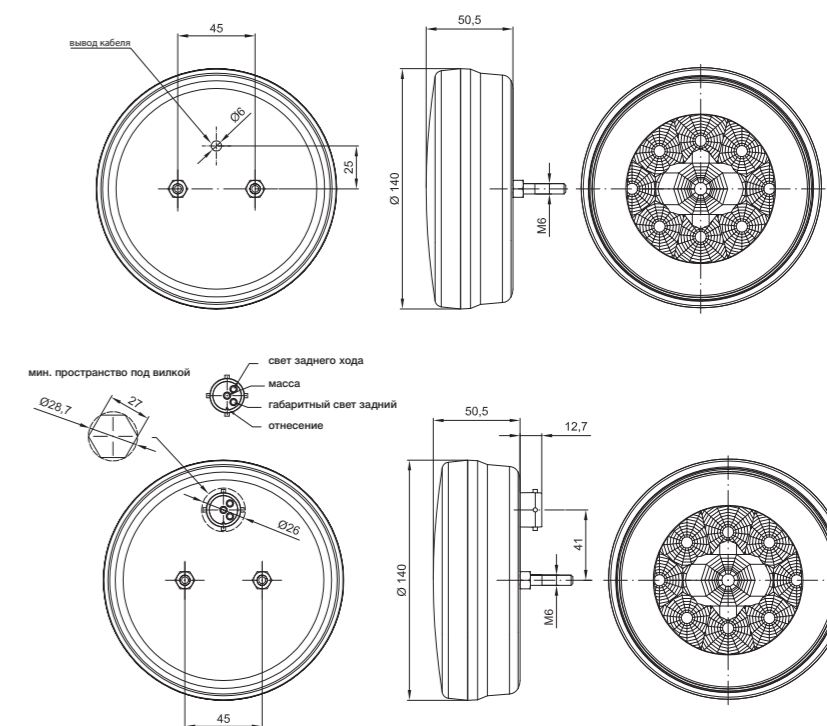

ID/EAN	Фотография	Описание	Индивидуальная упаковка		Сводная упаковка/ картон		Сводная упаковка/ поддон			
			шт.	кг.	шт.	см.	кг.	шт.	см.	кг.
FT-036 REV LED 5907556006317		Фонарь заднего хода LED универсальный с кронштейном на шарнире, чёрный корпус.	1	0,55	50	59x39x29	27,50	1000	120x80x165	575,00
Uchwyt „OMEGA” 5907556006010		Комплект держателя «OMEGA» с алюминия КО к фонарю FT-036.	10	0,60						

ID/EAN	Фотография	Описание	Индивидуальная упаковка		Сводная упаковка/ картон		Сводная упаковка/ поддон			
			шт.	кг.	шт.	см.	кг.	шт.	см.	кг.
FT-112 LED 5907556007864		Универсальный фонарь заднего хода LED 12/ 24V, круглый, 2-х функциональный с габаритным огнём и эл. проводом.	1	0,50	40	59x39x29	20,00	800	120x80x165	425,00
FT-112 LED BAJONET 5907556007871		Универсальный фонарь заднего хода LED 12/ 24V, круглый, 2-х функциональный с габаритным огнём и электрическим быстросоединением типа BAJONET 5 PIN.	1	0,40	40	59x39x29	16,00	800	120x80x165	345,00