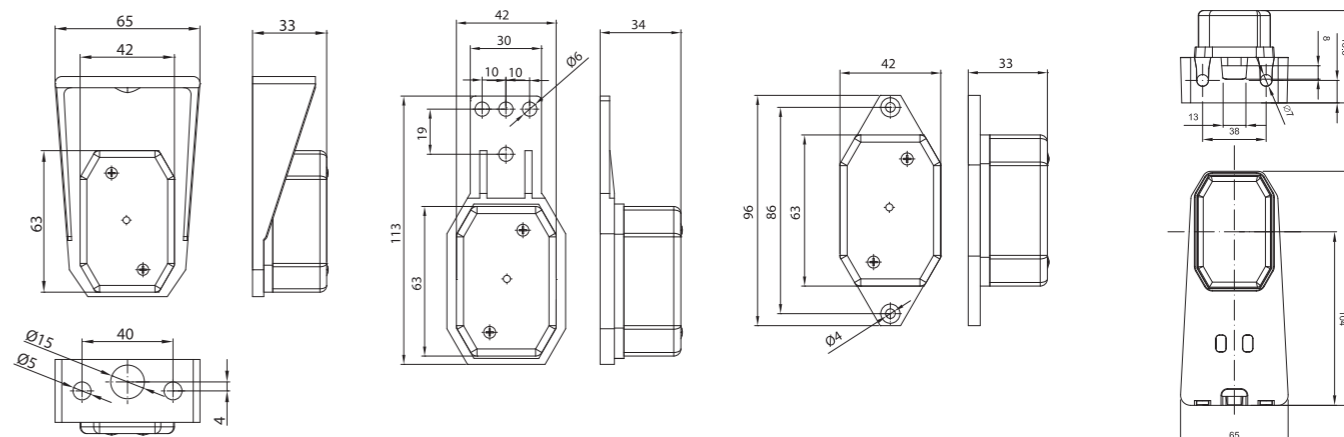

LED CAT SM

ID/EAN	Фотография	Описание	Индивидуальная упаковка		Сводная упаковка/ картон			Сводная упаковка/ поддон		
			шт.	кг.	шт.	см.	кг.	шт.	см.	кг.
FT-001 B LED 5907556005716		Фонарь габаритный LED белого цвета со светоотражателем и проводом.	10	0,75	300	59x39x29	22,50	6000	120x80x165	475,00
FT-001 B I LED 5907556005747		Фонарь габаритный LED белого цвета с угловым кронштейном, светоотражателем и проводом.	10	0,95	150	59x39x29	14,25	3000	120x80x165	310,00
FT-001 B I LED *QS075 5907556005839		Фонарь габаритный LED белого цвета с угловым кронштейном, светоотражателем и проводом и эл. быстросоединением типа QS075.	10	1,00	150	59x39x29	15,00	3000	120x80x165	325,00
FT-001 B II LED 5907556005778		Фонарь габаритный LED белого цвета с плоским кронштейном, светоотражателем и проводом.	10	0,80	300	59x39x29	24,00	6000	120x80x165	505,00
FT-001 B II LED *QS075 5907556005860		Фонарь габаритный LED белого цвета с плоским кронштейном, светоотражателем, проводом и эл. быстросоединением типа QS075.	10	0,85	300	59x39x29	25,50	6000	120x80x165	535,00
FT-001 B III LED 5907556005808		Фонарь габаритный LED белого цвета с коротким кронштейном, светоотражателем и проводом.	10	0,80	300	59x39x29	24,00	6000	120x80x165	505,00
FT-001 B III LED *QS075 5907556005891		Фонарь габаритный LED белого цвета с коротким кронштейном, светоотражателем, проводом и эл. быстросоединением типа QS075.	10	0,85	300	59x39x29	25,50	6000	120x80x165	535,00
FT-001 B IV LED 5907556008809		Фонарь габаритный LED белого цвета с длинным кронштейном, светоотражателем и проводом.	10	1,10	120	59x39x29	13,20	2400	120x80x165	289,00
FT-001 B IV LED *QS150 5907556008823		Фонарь габаритный LED белого цвета с длинным кронштейном, светоотражателем, проводом и эл. быстросоединением типа QS150.	10	1,15	120	59x39x29	13,80	2400	120x80x165	301,00

* Товар данной комплектации под заказ – срок реализации будет определён и передан в письменной форме или по телефону.