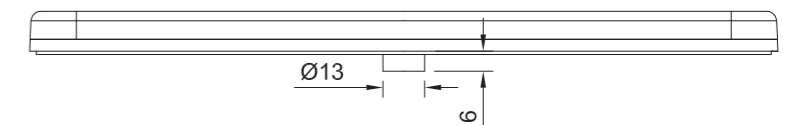

ID/ETK	Фотография	Описание	Индивидуальная упаковка		Сводная упаковка/ картон			Сводная упаковка/ поддон		
			шт.	кг.	шт.	см.	кг.	шт.	см.	кг.
FT-190 LED 5907556011298		Фонарь стоп диодный 12-36В на лейкопластыре с проводом дл. 0,5 м.	1	0,08	200	59x39x29	16,00	4000	120x80x165	345,00
FT-190 LED M38 5907556011304		Фонарь стоп диодный 12-36В на лейкопластыре с проводом дл. 3,8 м.	1	0,202	130	59x39x29	26,26	3000	120x80x165	631,00