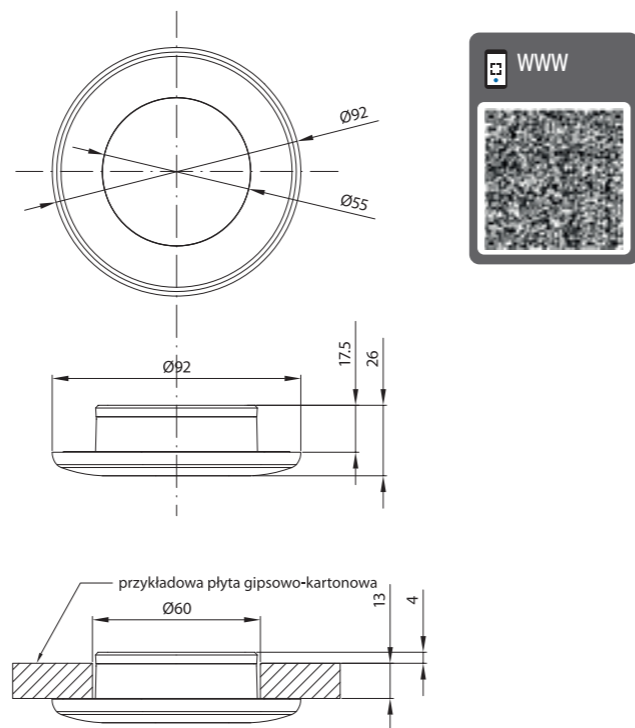

Современная серия фонарей внутреннего освещения типа LED в круглой версии нашла широкое применение в энергосберегающих электрических установках и в более широкой автомобильной сфере, а также в домашних хозяйствах. Основные черты этого фонаря: низкое энергопотребление при сохранении эффективности света сравнимой с галогенной лампочкой 35Вт; возможность питания постоянным или переменным напряжением – т.е. возможность питания от сети 230В AC через трансформатор. Из-за его небольших габаритов, устойчивости к ударам и вибрациям, простой установки и водонепроницаемости, фонарь нашёл широкое применение в водно-моторной отрасли. Фонари имеют съёмные корпуса в виде рамок. В основной версии фонаря рамки выступают в цветах: белый, серебряный и золотой. Существует возможность реализации специальных заказов в любом цвете корпуса.

1. **Параметры фонаря:**
2. напряжение питания: **12В–36В** (постоянное DC или переменное AC)
   - произвольная поляризация
   - потребление тока: **12В/36В = 0,38А/0,14А**
   - потребляемая мощность (номинальная мощность): **12В/36В = 5Вт**
   - Фактическая (измеренная) светоотдача **420 лм**
   - световой поток: аналог лампочки **12В/35Вт**
   - диапазон рабочих температур окружающей среды от **-40°C до +55°C**
   - температура света: **теплый белый; 4000К**