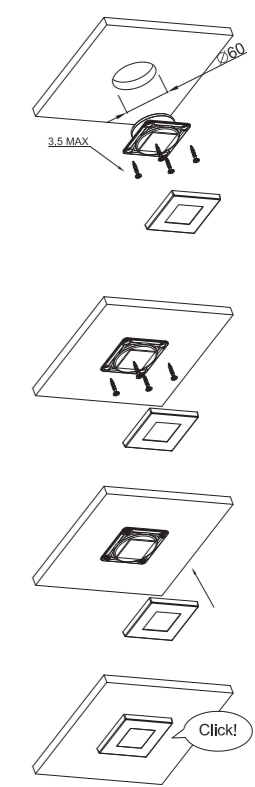

ID/EAN	Фотография	Описание	Индивидуальная упаковка		Сводная упаковка/ картон			Сводная упаковка/ поддон		
			шт.	кг.	шт.	см.	кг.	шт.	см.	кг.
FT-044 B LED 5907556007161		Фонарь освещения салона диодная 4-LED квадратная, съёмная рамка белого цвета.	1	0,075	270	59x39x29	20,25	5400	120x80x165	430,00
FT-044 S LED 5907556007178		Фонарь освещения салона диодная 4-LED квадратная, съёмная рамка серебряного цвета.	1	0,075	270	59x39x29	20,25	5400	120x80x165	430,00
FT-044 ZL LED 5907556007185		Фонарь освещения салона диодная 4-LED квадратная, съёмная рамка золотистого цвета.	1	0,075	270	59x39x29	20,25	5400	120x80x165	430,00