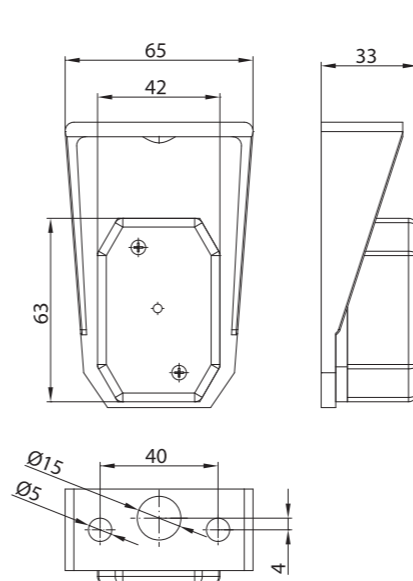

LEC CAT SM

ID/EAN	Фотография	Описание	Индивидуальная упаковка		Сводная упаковка/ картон		Сводная упаковка/ поддон			
			шт.	кг.	шт.	см.	кг.	шт.	см.	кг.
FT-001 Z LED 5907556005730		Фонарь габаритный LED жёлтого цвета со светоотражателем и проводом.	10	0,75	300	59x39x29	22,50	6000	120x80x165	475,00
FT-001 Z I LED 5907556005761		Фонарь габаритный LED жёлтого цвета с угловым кронштейном, светоотражателем и проводом.	10	0,95	150	59x39x29	14,25	3000	120x80x165	310,00
FT-001 Z I LED *QS075 5907556005853		Фонарь габаритный LED жёлтого цвета с угловым кронштейном, светоотражателем и проводом и эл. быстросоединением типа QS075.	10	1,00	150	59x39x29	15,00	3000	120x80x165	325,00
FT-001 Z II LED 5907556005792		Фонарь габаритный LED жёлтого цвета с плоским кронштейном, светоотражателем и проводом.	10	0,80	300	59x39x29	24,00	6000	120x80x165	505,00
FT-001 Z III LED 5907556005822		Фонарь габаритный LED жёлтого цвета с коротким кронштейном, светоотражателем и проводом.	10	0,80	300	59x39x29	24,00	6000	120x80x165	505,00

* Товар данной комплектации под заказ – срок реализации будет определён и передан в письменной форме или по телефону.