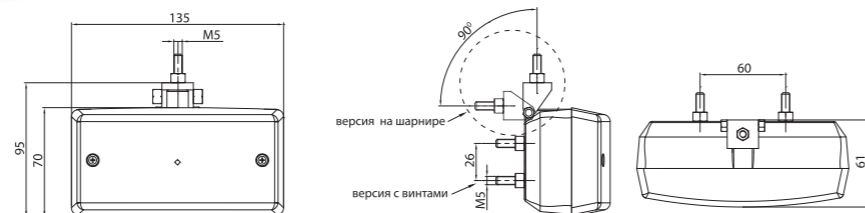

ID/EAN	Фотография	Описание	Индивидуальная упаковка		Сводная упаковка/ картон			Сводная упаковка/ поддон		
			шт.	кг.	шт.	см.	кг.	шт.	см.	кг.
DOB-050 P BP		Фонарь противотуманный с креплением на шарнире без провода.	1	0,18	80	59x39x29	14,40	1600	120x80x165	313,00
DOB-050 P ZP		Фонарь противотуманный с креплением на шарнире с проводом.	1	0,18	80	59x39x29	14,40	1600	120x80x165	313,00
DOB-050 S BP		Фонарь противотуманный с креплением на 2-х винтах M5 без провода.	1	0,16	80	59x39x29	12,80	1200	120x80x165	217,00
DOB-050 S ZP		Фонарь противотуманный с креплением на 2-х винтах M5 с проводом.	1	0,16	80	59x39x29	12,80	1200	120x80x165	217,00
DOB-050 K		Стекло фонаря.	5							