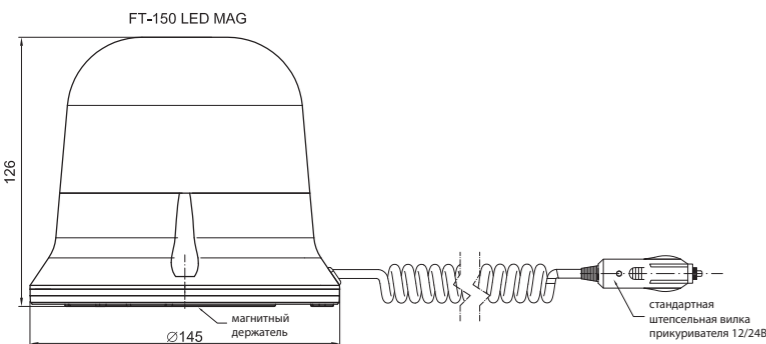

ID/ETK	Фотография	Описание	Индивидуальная упаковка		Сводная упаковка/ картон		Сводная упаковка/ поддон			
			шт.	кг.	шт.	см.	кг.	шт.	см.	кг.
FT-150 3S LED 5907556004641		Фонарь предупредительно-сигнальный, с одинарной вспышкой, цвет жёлтый в версии для стационарной установки, крепится тремя винтами, с кабелем питания длиной 1,5 м.	1	0,72	12	59x39x33	8,64	240	120x80x165	197,80
FT-150 LED MAG M30 5907556004115		Фонарь предупредительно-сигнальный, с одинарной вспышкой, цвет жёлтый в портативной версии на магнитном держателе со спиральным кабелем (дл.3 м. в растянутом виде / дл.спирали 0,6 м.) оконченным стандартной штепсельной вилкой пркуривателя 12/24В	1	1,22	12	59x39x33	14,64	240	120x80x165	317,80
FT-150 LED MAG M78 5907556004146		Фонарь предупредительно-сигнальный, с одинарной вспышкой, цвет жёлтый в портативной версии на магнитном держателе со спиральным кабелем (дл.7,8 м. в растянутом виде / дл.спирали 1,2 м.), оконченным стандартной штепсельной вилкой пркуривателя 12/24В.	1	1,42	12	59x39x33	17,04	240	120x80x165	365,80
FT-150 3S DF LED 5907556004665		Фонарь предупредительно-сигнальный, с двойной вспышкой, цвет жёлтый в версии для стационарной установки, крепится тремя винтами, с кабелем питания длиной 1,5 м.	1	0,72	12	59x39x33	8,64	240	120x80x165	197,80
FT-150 DF LED MAG M30 5907556004139		Фонарь предупредительно-сигнальный, с двойной вспышкой, цвет жёлтый в портативной версии на магнитном держателе со спиральным кабелем (дл.3 м. в растянутом виде / дл.спирали 0,6 м.) оконченным стандартной штепсельной вилкой пркуривателя 12/24В.	1	1,22	12	59x39x33	14,64	240	120x80x165	317,80
FT-150 DF LED MAG M78 5907556004634		Фонарь предупредительно-сигнальный, с двойной вспышкой, цвет жёлтый в портативной версии на магнитном держателе со спиральным кабелем (дл.7,8 м. в растянутом виде / дл.спирали 1,2 м.), оконченным стандартной штепсельной вилкой пркуривателя 12/24В.	1	1,42	12	59x39x33	17,04	240	120x80x165	365,80
FT-150 LED PI 5907556000490		Фонарь предупредительно-сигнальный LED 12-55В, на стержне для стационарной установки с одинарным блеском и эл. быстросоединением типа PLUG-IN (DIN 14620).	1	0,80	12	59x39x33	9,60	240	120x80x165	192,00
FT-150 DF LED PI 5907556000513		Фонарь предупредительно-сигнальный LED 12-55В, на стержне для стационарной установки с двойным блеском и эл. быстросоединением типа PLUG-IN (DIN 14620).	1	0,80	12	59x39x33	9,60	240	120x80x165	192,00
FT-150 SC LED 5907556010543		Фонарь предупредительно-сигнальный, с одинарной вспышкой, цвет жёлтый в версии для стационарной установки, крепится одним центральным винтом, с кабелем питания длиной 1,5 м.	1	0,72	12	59x39x33	8,64	240	120x80x165	197,80
FT-150 SC DF LED 5907556010550		Фонарь предупредительно-сигнальный, с двойной вспышкой, цвет жёлтый в версии для стационарной установки, крепится одним центральным винтом, с кабелем питания длиной 1,5 м.	1	0,72	12	59x39x33	8,64	240	120x80x165	197,80