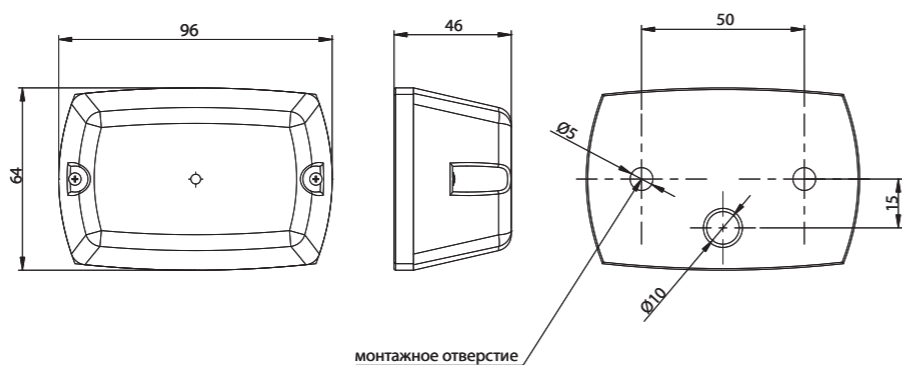

SM

ID/EAN	Фотография	Описание	Индивидуальная упаковка		Сводная упаковка/ картон		Сводная упаковка/ поддон	Сводная упаковка/ поддон		
			шт.	кг.	шт.	см.		шт.	см.	кг.
FT-006 B 5907556001091		Фонарь габаритный белый.	10	0,71	200	59x39x29	14,20	4000	120x80x165	309,00
FT-006 Z 5907556001138		Фонарь габаритный жёлтый.	10	0,71	200	59x39x29	14,20	4000	120x80x165	309,00
FT-006 C 5907556001114		Фонарь габаритный красный.	10	0,71	200	59x39x29	14,20	4000	120x80x165	309,00
FT-006 K B/Z/C 5907556001107 5907556001145 5907556001121		Стекло фонаря.	10