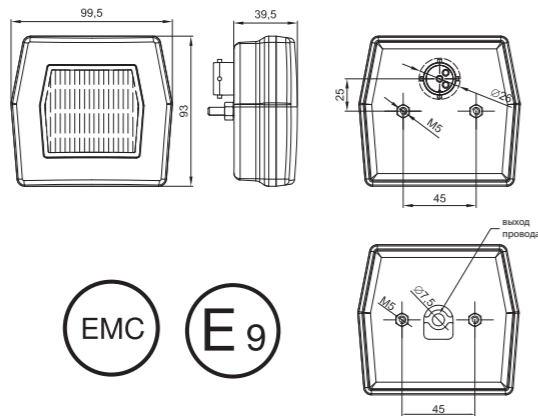

Фонарь передний 2-функциональный типа LED – низкий уровень электропотребления
Европейский сертификат E9
Сертификат электромагнитной совместимости – EMC
Конструкция фонаря устойчивая к ударам и механическим повреждениям – стекло PC
Фонарь защищён от переменной полярности питания

Функции фонаря:
- свет габаритный передний,
- свет переднего указателя поворота кат.1,
Параметры фонаря:
- напряжение питания: 12-36В DC
- диапазон рабочих температур окружающей среды от -40°C до +55°C
- фонарь устойчивый к атмосферным воздействиям
- фонарь герметичен

Потребление тока:
- свет габаритный – 12В/24В = 0,13А/0,13А
- свет указателя поворота – 12В/24В = 0,2А/ 0,1А
Потребляемая мощность (номинальная мощность):
- свет габаритный – 12В/24В = 1,6Вт/3,2Вт
- свет указателя поворота – 12В/24В = 2,5Вт/2,5Вт

ID/EAN	Фотография	Описание	Индивидуальная упаковка		Сводная упаковка/ картон			Сводная упаковка/ поддон		
			шт.	кг.	шт.	см.	кг.	шт.	см.	кг.
FT-125 LED 5907556009240		Фонарь передний LED 12-36В, 2-функциональный со светом габаритным, указателем поворота кат.1 и проводом дл. 1м.	1	0,25		59x39x29				120x80x165
FT-125 LED BAJONET 5907556009257		Фонарь передний LED 12-36В, 2-функциональный со светом габаритным, указателем поворота кат.1 и электрическим соединением Bajonet SPIN.	1	0,20		59x39x29				120x80x165