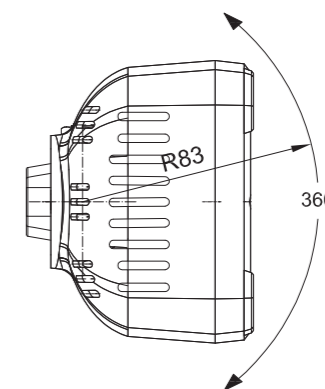

Потребляемая мощность (номинальная мощность):

- свет заднего хода/ освещение рабочего поля
- 12V/24В = 6Вт/6Вт

ID/ETK	Фотография	Описание	Индивидуальная упаковка		Сводная упаковка/ картон			Сводная упаковка/ поддон		
			шт.	кг.	шт.	см.	кг.	шт.	см.	кг.
FT-064 LED 5907556010208		Универсальная светодиодная рабочая фара LED, с мин. мощностью 650 лм с функцией заднего хода (380 лм), 9 диодов, на шарнирном держателе, корпус чёрный.	1	0,40	50	59x39x29	20,00	1000	120x80x165	425,00
FT-036 RAM B 5907556008489		Заменяемая рамка для рабочих фар FT-036, цвет белый.	5	0,10						
FT-036 RAM CZ 5907556008496		Заменяемая рамка для рабочих фар FT-036, цвет чёрный.	5	0,10						
FT-036 RAM C 5907556008502		Заменяемая рамка для рабочих фар FT-036, цвет красный.	5	0,10						
FT-036 RAM ZIEL 5907556008533		Заменяемая рамка для рабочих фар FT-036, цвет зелёный.	5	0,10						
FT-036 RAM SZ 5907556008519		Заменяемая рамка для рабочих фар FT-036, цвет серый.	5	0,10						
FT-036 RAM Z 5907556008526		Заменяемая рамка для рабочих фар FT-036, цвет жёлтый.	5	0,10						
FT-036 RAM MIX 5907556008700		Комплект передних рамок для рабочих фар FT-036, все цвета.	6	0,12