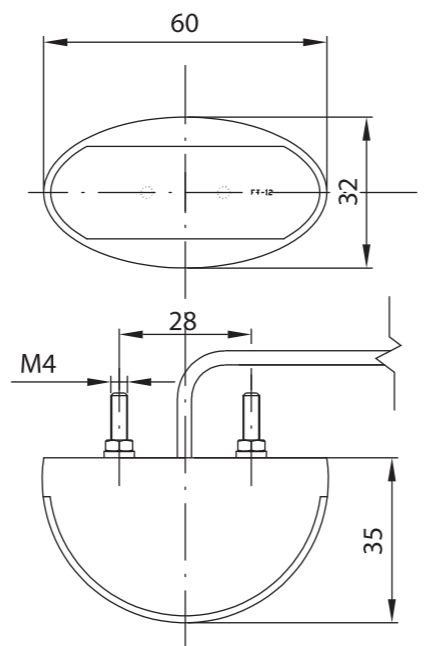

1- функциональный фонарь типа LED – низкое энергопотребление
Европейский сертификат E9
Сертификат электромагнитной совместимости – EMC
Конструкция фонаря устойчивая к ударам и механическим повреждениям – стекло PC
Произвольная поляризация

Функции фонаря:
- свет габаритный

Параметры фонаря:
- напряжение питания: 12–36 В DC
- диапазон рабочих температур окружающей среды от –40°С до +55°С
- фонарь устойчивый к атмосферным воздействиям
- фонарь герметичен

Потребление тока:
- свет габаритный: 12В/24В = 0,02А/0,02А

Потребляемая мощность (номинальная мощность):
- свет габаритный: 12В/24В = 0,25Вт/0,5Вт

SM LED

ID/EAN	Фотография	Описание	Индивидуальная упаковка		Сводная упаковка/ картон		Сводная упаковка/ поддон			
			шт.	кг.	шт.	см.	кг.	шт.	см.	кг.
FT-012 B LED 5907556001411		Фонарь габаритный LED белого цвета с проводом.	10	0,58	400	59x39x29	23,20	8000	120x80x165	489,00
FT-012 Z LED 5907556001459		Фонарь габаритный LED жёлтого цвета с проводом.	10	0,58	400	59x39x29	23,20	8000	120x80x165	489,00
FT-012 C LED 5907556001435		Фонарь габаритный LED красного цвета с проводом.	10	0,58	400	59x39x29	23,20	8000	120x80x165	489,00

* Товар данной комплектации под заказ – срок реализации будет определён и передан в письменной форме или по телефону.