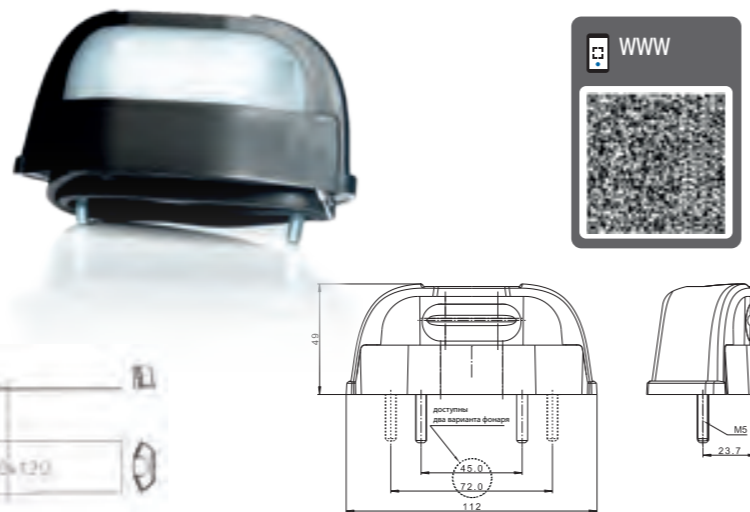

Фонарь 1-функциональный типа LED – низкий уровень электропотребления
Европейский сертификат E9
Сертификат электромагнитной совместимости – EMC
Конструкция фонаря устойчивая к ударам и механическим повреждениям – стекло PC
Фонарь защищён от переменной полярности питания

Функции фонаря:
- освещение номерного знака

Параметры фонаря:
- напряжение питания: 12–36 В DC
- диапазон рабочих температур окружающей среды от –40°C до +55°C
- фонарь устойчивый к атмосферным воздействиям
- фонарь герметичен

Потребление тока:
- освещение номерного знака – 12В/24В = 0,06А/ 0,06А

Потребляемая мощность (номинальная мощность):
- освещение номерного знака – 12В/24В = 0,8Вт/1,5Вт

ID/EAN	Фотография	Описание	Индивидуальная упаковка		Сводная упаковка/ картон		Сводная упаковка/ поддон			
			шт.	кг.	шт.	см.	кг.	шт.	см.	кг.
FT-262 LED 5907556014053		Фонарь освещения номерного знака LED 12-30В боковой с проводом дл. 0,5 м.	1	0,102	200	59x39x29	20,40	4000	120x80x165	433,00
FT-262 LED QS075 5907556014039		Фонарь освещения номерного знака LED 12-30В боковой на возвышении с проводом дл. 0,5 м. с быстросоединением типа QS075.	1	0,112	200	59x39x29	22,40	4000	120x80x165	473,00
FT-262 LED QS150 5907556014046		Фонарь освещения номерного знака LED 12-30В боковой на возвышении с проводом дл. 0,5 м. с быстросоединением типа QS150.	1	0,116	200	59x39x29	23,20	4000	120x80x165	489,00

Фонарь 1-функциональный типа LED – низкий уровень электропотребления
Европейский сертификат E9
Сертификат электромагнитной совместимости EMC
Конструкция фонаря устойчивая к ударам и механическим повреждениям – стекло PC
Произвольная поляризация

Функции фонаря:
- освещение номерного знака