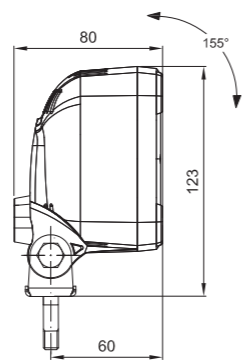

Параметры фары:

- Универсальное напряжение питания: **12-36 В DC**
- Потребление тока = **12В/24В/48В = 1,1А/0,55А/0,28А**
- Номинальная мощность: **13,5 Вт**
- Цветовая температура **6000 К**
- Фактическая (измеренная) светоточка **1800 лм**
  минимальная мощность **1500 лм** после 60 минут освещения
- 9 светодиодов компании **OSRAM**
- Сертификат электромагнитной совместимости – **EMC**
- Фара полностью водонепроницаемая (**IP68**)
- Фара устойчивая к ударам и вибрациям – **IK**
- Диапазон рабочих температур окружающей среды от **-40°C** до **+35°C**
- Фара защищена от переменной полярности питания
- **Масса** – провод белый; **ПЛЮС** – провод чёрный