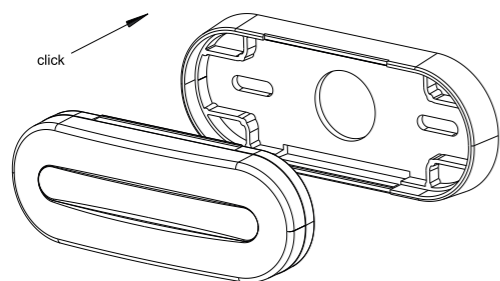

Потребляемая мощность (номинальная мощность):

- 12В/24В = 1,0 Вт/ 2,0Вт

SM LED