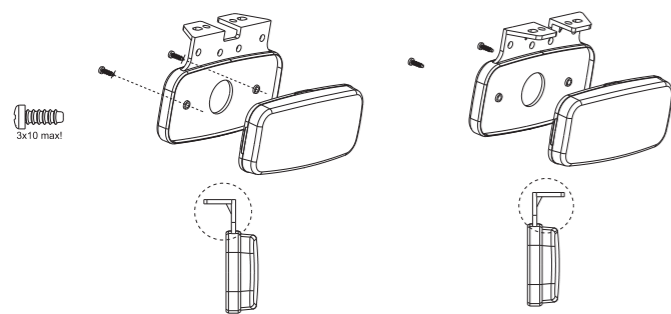

Потребляемая мощность

- 12V/24V = 1,0W/2,0W

SM LED