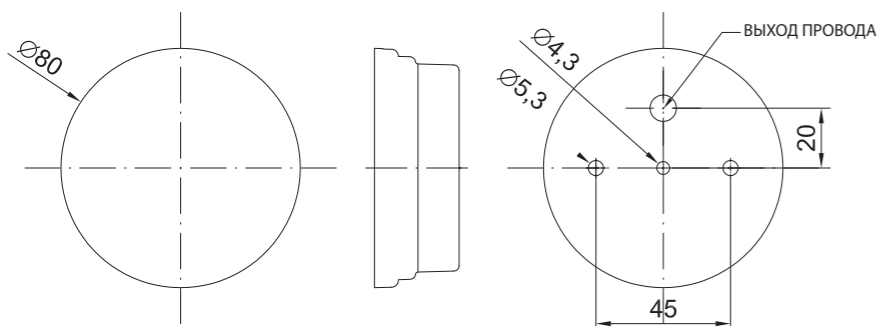

Потребление тока:

- 12В/24В = 0,02А/0,02А

Потребляемая мощность (номинальная мощность):

- 12В/24В = 0,25 Вт/ 0,5 Вт

SM LED

ID/EAN	Фотография	Описание	Индивидуальная упаковка		Сводная упаковка/ картон			Сводная упаковка/ поддон		
			шт.	кг.	шт.	см.	кг.	шт.	см.	кг.
FT-076 B LED 5907556013896		Фонарь габаритный LED 12-36В, белый со светоотражателем и проводом.	10	0,050	250	59x39x29	12,50	5000	120x80x165	275,00
FT-076 Z LED 5907556013902		Фонарь габаритный LED 12-36В, жёлтый со светоотражателем и проводом.	10	0,050	250	59x39x29	12,50	5000	120x80x165	275,00
FT-076 Z+K LED 5907556013773		Фонарь габаритный LED 12-36В, жёлтый со светоотражателем, кронштейном и проводом.	10	0,068	200	59x39x29	13,60	4000	120x80x165	297,00