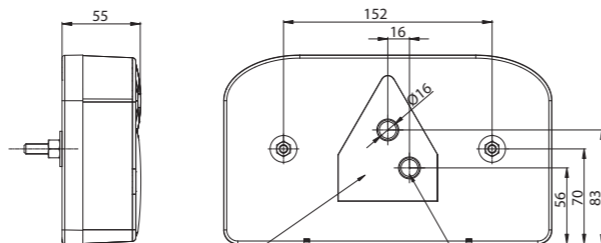

Внимание!
Фонарь в стандартной версии без соединения BAJONET.

ID/ETK	Фотография	Описание	Индивидуальная упаковка		Сводная упаковка/ картон		Сводная упаковка/ поддон			
			шт.	кг.	шт.	см.	кг.	шт.	см.	кг.
FT-088 LPM 5907556002456		Фонарь задний левый с противотуманным светом с освещением номерного знака.	1	0,50	25	59x39x29	12,50	500	120x80x165	275,00
FT-088 PCOF 5907556002487		Фонарь задний правый со светом заднего хода с освещением номерного знака.	1	0,50	25	59x39x29	12,50	500	120x80x165	275,00
FT-088 LCOF 5907556002425		Фонарь задний левый со светом заднего хода с освещением номерного знака.	1	0,50	25	59x39x29	12,50	500	120x80x165	275,00
FT-088 PPM 5907556002517		Фонарь задний правый с противотуманным светом с освещением номерного знака.	1	0,50	25	59x39x29	12,50	500	120x80x165	275,00
FT-088 LPM BAJONET 5907556002463		Фонарь задний левый с противотуманным светом, подсветкой номерного знака с разъемом под байонет 5 PIN, полной системой проложенных кабелей и лампочками накаливания.	1	0,55	25	59x39x29	13,75	500	120x80x165	300,00
FT-088 PCOF BAJONET 5907556002494		Фонарь задний правый со светом заднего хода, подсветкой номерного знака с разъемом под байонет 5 PIN, полной системой проложенных кабелей и лампочками накаливания.	1	0,55	25	59x39x29	13,75	500	120x80x165	300,00
FT-088 LCOF BAJONET 5907556002432		Фонарь задний левый со светом заднего хода, подсветкой номерного знака, с разъемом под байонет 5 PIN, полной системой проложенных кабелей и лампочками накаливания.	1	0,55	25	59x39x29	13,75	500	120x80x165	300,00
FT-088 PPM BAJONET 5907556002524		Фонарь задний правый с противотуманным светом, подсветкой номерного знака с разъемом под байонет 5 PIN, полной системой проложенных кабелей и лампочками накаливания.	1	0,55	25	59x39x29	13,75	500	120x80x165	300,00
FT-088 KLPM 5907556002395		Стекло заднего фонаря FT-088 LPM левое с противотуманным светом.	1	0,24	40	59x39x29	9,60	720	120x80x165	197,80
FT-088 KPPOF 5907556002401		Стекло заднего фонаря FT-088 PCOF правое со светом заднего хода.	1	0,24	40	59x39x29	9,60	720	120x80x165	197,80
FT-088 KPPM 5907556002418		Стекло заднего фонаря FT-088 PPM правое с противотуманным светом.	1	0,24	40	59x39x29	9,60	720	120x80x165	197,80
FT-088 KLCOF 5907556002388		Стекло заднего фонаря FT-088 LCOF левое со светом заднего хода.	1	0,24	40	59x39x29	9,60	720	120x80x165	197,80