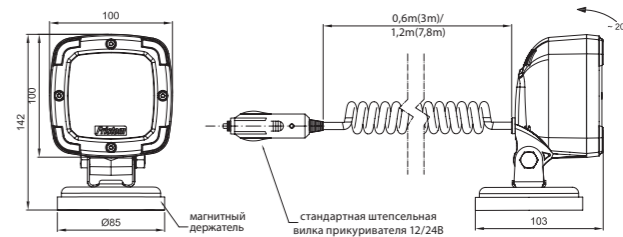

Параметры фары:

- Универсальное напряжение питания: **12-36 В DC**
- Потребление тока = **12В/24В/48В = 1,1А/0,55А/0,28А**
- Номинальная мощность: **13,5 Вт**
- Цветовая температура **6000 К**
- Фактическая (измеренная) светоточка **1800 лм**
  минимальная мощность **1500 лм** после 60 минут освещения
- 9 светодиодов компании **OSRAM**
- Сертификат электромагнитной совместимости – **EMC**
- Фара полностью водонепроницаемая (**IP68**)
- Фара устойчивая к ударам и вибрациям – **IK**
- Диапазон рабочих температур окружающей среды от **-40°C** до **+35°C**
- Фара защищена от переменной полярности питания
- **Масса** – провод белый; **ПЛЮС** – провод чёрный