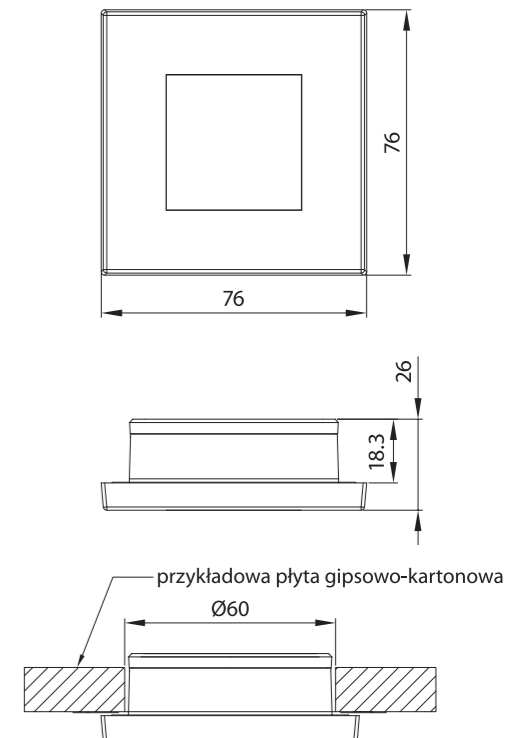

ID/EAN	Фотография	Описание	Индивидуальная упаковка		Сводная упаковка/ картон			Сводная упаковка/ поддон		
			шт.	кг.	шт.	см.	кг.	шт.	см.	кг.
FT-044 B LED 5907556007161		Фонарь освещения салона диодная 4-LED квадратная, съёмная рамка белого цвета.	1	0,075	270	59x39x29	20,25	5400	120x80x165	430,00
FT-044 S LED 5907556007178		Фонарь освещения салона диодная 4-LED квадратная, съёмная рамка серебряного цвета.	1	0,075	270	59x39x29	20,25	5400	120x80x165	430,00
FT-044 ZL LED 5907556007185		Фонарь освещения салона диодная 4-LED квадратная, съёмная рамка золотистого цвета.	1	0,075	270	59x39x29	20,25	5400	120x80x165	430,00