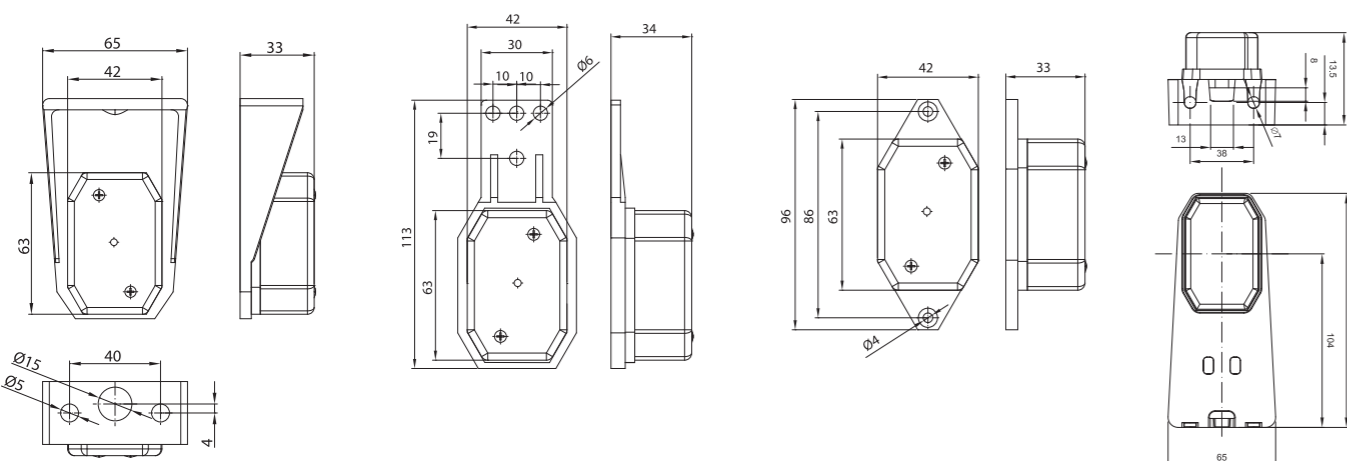

монтажные отверстия на винт или на винт с метрической резьбой