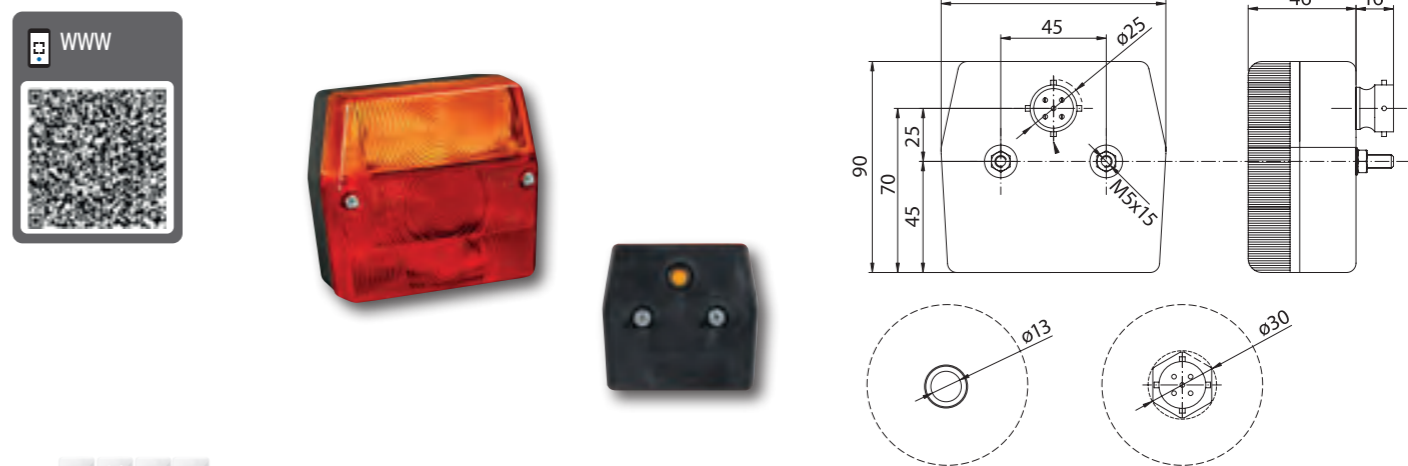

ID/ETK	Фотография	Описание	Индивидуальная упаковка		Сводная упаковка/картон			Сводная упаковка/поддон		
			шт.	кг.	шт.	см.	кг.	шт.	см.	кг.
MD-016 L		Фонарь задний левый с освещением номерного знака.	1	0,28	38	59x39x29	10,64	760	120x80x165	237,80
MD-016 P		Фонарь задний правый.	1	0,28	38	59x39x29	10,64	760	120x80x165	237,80
MD-016 K		Стекло заднего фонаря универсальное.	1	0,10	100	59x39x29	10,00	2000	120x80x165	225,00

ID/ETK	Фотография	Описание	Индивидуальная упаковка		Сводная упаковка/картон			Сводная упаковка/поддон		
			шт.	кг.	шт.	см.	кг.	шт.	см.	кг.
FT-007 5907556001152		Фонарь задний универсальный типа MF.	1	0,25	64	59x39x29	16,00	1280	120x80x165	345,00
FT-007 K 5907556001169		Стекло заднего фонаря FT-007 универсальное.	10	0,71	250	59x39x29	17,75	5000	120x80x165	380,00

ID/ETK	Фотография	Описание	Индивидуальная упаковка		Сводная упаковка/картон			Сводная упаковка/поддон		
			шт.	кг.	шт.	см.	кг.	шт.	см.	кг.
MD-002 L 5907556002784		Фонарь задний левый с освещением номерного знака.	1	0,15	120	59x39x29	18,00	2400	120x80x165	385,00
MD-002 P 5907556002807		Фонарь задний правый без освещения номерного знака.	1	0,15	120	59x39x29	18,00	2400	120x80x165	385,00
MD-002 L BAJONET 5907556002791		Фонарь задний левый с освещением номерного знака и электрическим быстросоединением типа BAJONET.	1	0,17	120	59x39x29	20,40	2400	120x80x165	433,00
MD-002 P BAJONET 5907556002814		Фонарь задний правый без освещения номерного знака с электрическим быстросоединением типа BAJONET.	1	0,17	120	59x39x29	20,40	2400	120x80x165	433,00
MD-002 K 5907556002777		Стекло заднего фонаря универсальное.	1	0,04	324	59x39x29	12,96	6480	120x80x165	264,20