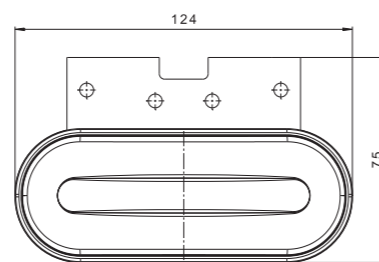

Потребляемая мощность (номинальная мощность):

- 12В/24В = 1,0 Вт/ 2,0Вт

SM LED