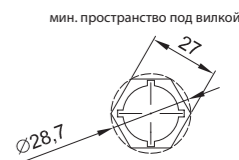

Фонарь 2-функциональный типа LED – низкий уровень электропотребления
Европейский сертификат E9
Сертификат электромагнитной совместимости – EMC
Конструкция фонаря устойчивая к ударам и механическим повреждениям
– стекло PC
Фонарь защищён от переменной полярности питания

Функции фонаря:

- свет габаритный задний
- свет противотуманный

Параметры фонаря:

- напряжение питания: 12–36 В DC
- диапазон рабочих температур окружающей среды от –40°C до +55°C
- фонарь устойчивый к атмосферным воздействиям
- фонарь герметичен

Потребление тока:

- свет габаритный – 12В/24В = 0,06А/0,06А
- свет противотуманный – 12В/24В = 0,16А/ 0,08А

Потребляемая мощность (номинальная мощность):

- свет габаритный – 12В/24В = 0,75Вт/1,5Вт
- свет противотуманный – 12В/24В = 2Вт/2Вт

ID/EAN	Фотография	Описание	Индивидуальная упаковка		Сводная упаковка/ картон		Сводная упаковка/ поддон			
			шт.	кг.	шт.	см.	кг.	шт.	см.	кг.
FT-123 LED 5907556008304		Универсальный фонарь задний противотуманный LED 12/ 24V, 2-х функциональный со светом габаритным и эл. проводом длиной 1 м.	1	0,26	108	59x39x29	28,08	2160	120x80x165	586,60
FT-123 LED BAJONET 5907556008311		Универсальный фонарь задний противотуманный LED 12/ 24V 2-х функциональный со светом габаритным и с электрическим быстросоединением типа BAJONET 5 PIN.	1	0,21	108	59x39x29	22,68	2160	120x80x165	478,60