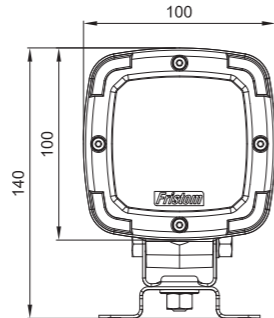

Параметры фары:

- Универсальное напряжение питания: **12-36 В DC**
- Потребление тока = **12В/24В/48В = 1,1А/0,55А/0,28А**
- Номинальная мощность: **13,5 Вт**
- Цветовая температура **6000 К**
- Фактическая (измеренная) светоточка **1800 лм**
  минимальная мощность **1500 лм** после 60 минут освещения
- 9 светодиодов компании **OSRAM**
- Сертификат электромагнитной совместимости – **EMC**
- Фара полностью водонепроницаемая (**IP68**)
- Фара устойчивая к ударам и вибрациям – **IK**
- Диапазон рабочих температур окружающей среды от **-40°C** до **+35°C**
- Фара защищена от переменной полярности питания
- **Масса** – провод белый; **ПЛЮС** – провод чёрный