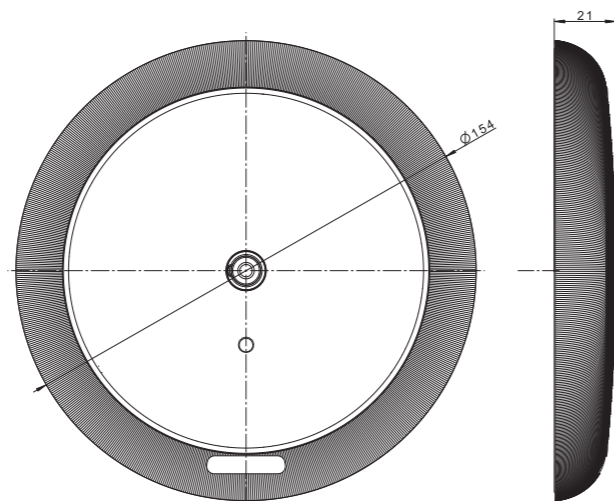

Фонарь внутреннего освещения типа LED нашёл применение особенно в энергоэффективных электрических установках в автомобильной промышленности например освещение кабины автомобилей, прицепов, фургонов и прицепов для перевозки животных (например лошадей) а так же в сегменте туристических автоприцепов и автодомов. Основные атрибуты фонаря это чрезвычайно высокое световое излучение с естественным. Благодаря своей компактной конструкции, ударопрочности и простому способу монтажа, фонари нашли особое признание в водно-моторной отрасли.

Монтаж на винт самонарезающий (в комплекте).

Параметры фонаря:

- напряжение питания: **12В-36В**
- Фонарь не защищён от переменной полярности питания:
- (+) – провод чёрный; (-) – провод белый;
- потребление тока: **12В/24В = 1,0А/0,5А**
- потребляемая мощность (номинальная мощность): **12В-24В = 12 Вт**
- фактический световой поток: **1200 лм**
- диапазон рабочих температур окружающей среды от **-40°С до +55°С**
- температура света: **белый нейтральный; 4000К**

ID/EAN	Фотография	Описание	Индивидуальная упаковка		Сводная упаковка/ картон			Сводная упаковка/ поддон		
			шт.	кг.	шт.	см.	кг.	шт.	см.	кг.
FT-161 LED 5907556015586		Фонарь LED для внутреннего освещения салона светодиодный 12-36В, белый, круглый, провод дл. 0,15 м.	1	0,184	89	59x39x29	16,90	1780	120x80x165	363,00