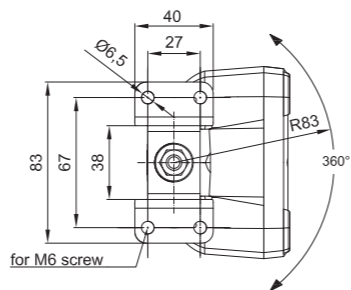

650 LM

1- функциональная фара типа LED – универсальное освещение рабочего поля
Сертификат электромагнитной совместимости – EMC
Конструкция фонаря устойчивая к ударам и механическим повреждениям – стекло PC
Произвольная поляризация.

Функции фонаря:
– универсальное освещение рабочего поля

Параметры фонаря:
- напряжение питания: 12–36 В DC
- диапазон рабочих температур окружающей среды от –40°C до +55°C
- световой поток = 650 lm
- фара устойчива к атмосферным воздействиям
- фара герметична

Потребление тока:
- 12V/24В = 0,5А/0,25А

Потребляемая мощность (номинальная мощность):
- 12V/24В = 6Вт/6Вт