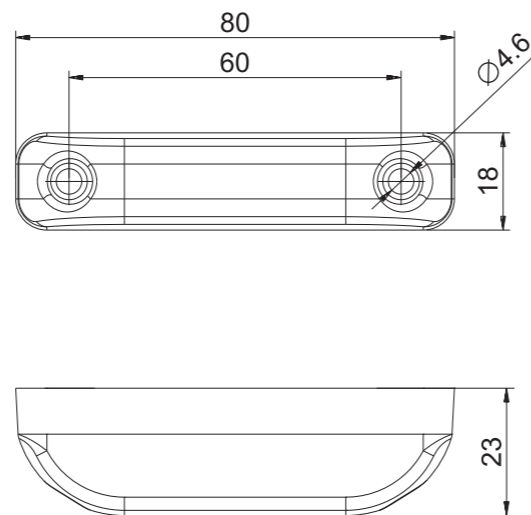

1- функциональный фонарь типа LED – низкое энергопотребление
Европейский сертификат E9
Сертификат электромагнитной совместимости – EMC
Конструкция фонаря устойчивая к ударам и механическим повреждениям – стекло PC
Произвольная поляризация

Функции фонаря:
- свет габаритный

Параметры фонаря:
- напряжение питания: 12–36 В DC
- диапазон рабочих температур окружающей среды от –40°C до +55°C
- фонарь устойчивый к атмосферным воздействиям
- фонарь герметичен

Потребление тока:
- свет габаритный: 12В/24В = 0,02А/0,02А

Потребляемая мощность (номинальная мощность):
- свет габаритный: 12В/24В = 0,25Вт/0,5Вт