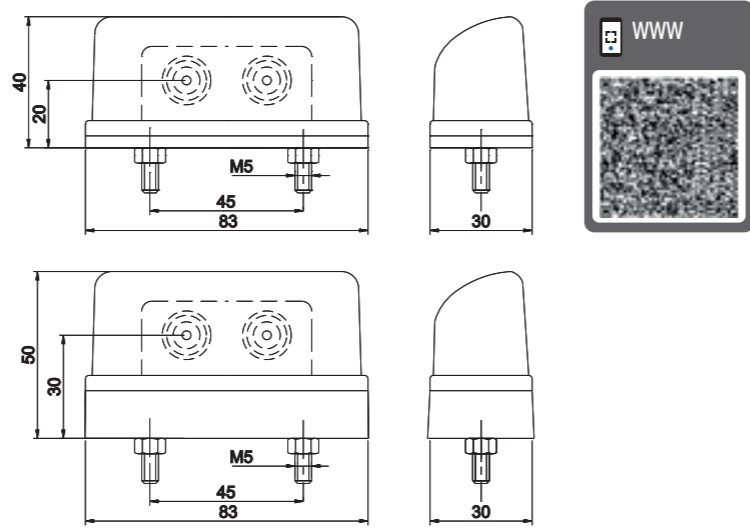

Фонарь 1-функциональный типа LED – низкий уровень электропотребления
Европейский сертификат E9
Сертификат электромагнитной совместимости EMC
Конструкция фонаря устойчивая к ударам и механическим повреждениям
– стекло PC
Произвольная поляризация
Функции фонаря:
- освещение номерного знака

Потребление тока:
- освещение номерного знака
– 12В/24В = 0,02А/ 0,02А

Потребляемая мощность (номинальная мощность):
- освещение номерного знака
– 12В/24В = 0,25Вт/0,5Вт

Параметры фонаря:
- напряжение питания: 12–36 В DC
- диапазон рабочих температур окружающей среды от –40°С до +55°С
- фонарь устойчивый к атмосферным воздействиям
- фонарь герметичен