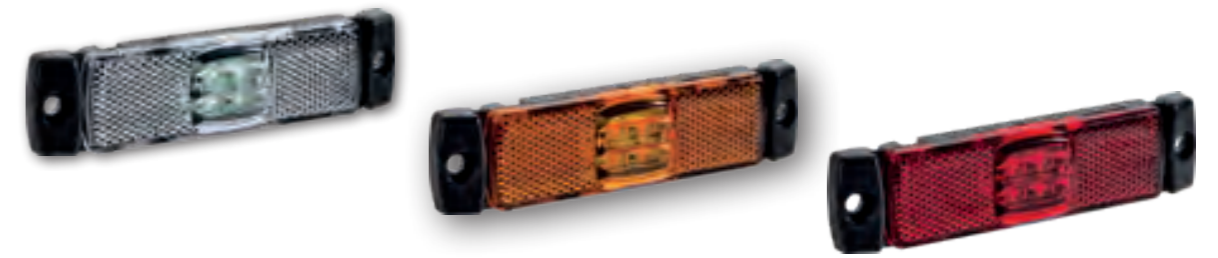

1- функциональный фонарь типа LED – низкое энергопотребление
Европейский сертификат E9
Сертификат электромагнитной совместимости – EMC
Конструкция фонаря устойчивая к ударам
Произвольная поляризация

Функции фонаря:
- свет габаритный

Параметры фонаря:
- напряжение питания: 12–36 В DC
- диапазон рабочих температур окружающей среды от –40°C до +55°C
- фонарь устойчивый к атмосферным воздействиям
- фонарь герметичен

Потребление тока:
- свет габаритный белый или жёлтый: 12В/24В = 0,04А/0,04А
- свет габаритный красный: 12В/24В = 0,03А/0,03А

Потребляемая мощность (номинальная мощность):
- свет габаритный белый или жёлтый: 12В/24В = 0,5Вт/1Вт
- свет габаритный красный: 12В/24В = 0,4Вт/0,8Вт