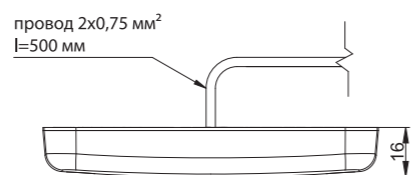

CAT SM LED

ID/EAN	Фотография	Описание	Индивидуальная упаковка		Сводная упаковка/ картон		Сводная упаковка/ поддон			
			шт.	кг.	шт.	см.	кг.	шт.	см.	кг.
FT-019 B LED 5907556001909		Фонарь габаритный LED белого цвета с проводом.	10	0,51	300	59x39x29	15,30	6000	120x80x165	331,00
FT-019 Z LED 5907556001985		Фонарь габаритный LED жёлтого цвета с проводом.	10	0,51	300	59x39x29	15,30	6000	120x80x165	331,00
FT-019 Z LED *QS075 5907556004542		Фонарь габаритный LED жёлтого цвета с проводом и электрическим быстросоединением типа QS075.	10	0,56	300	59x39x29	16,80	6000	120x80x165	361,00
FT-019 Z LED *QS150 5907556001992		Фонарь габаритный LED жёлтого цвета с проводом и электрическим быстросоединением типа QS150.	10	0,56	300	59x39x29	16,80	6000	120x80x165	361,00
FT-019 C LED 5907556001947		Фонарь габаритный LED красного цвета с проводом.	10	0,51	300	59x39x29	15,30	6000	120x80x165	331,00
KAT FT-019 5907556005587		Кронштейн к габаритному фонарю FT-019.	10	0,20						

* Товар данной комплектации под заказ – срок реализации будет определён и передан в письменной форме или по телефону.