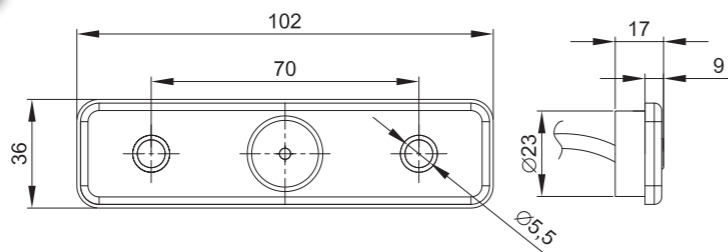

1- функциональный фонарь типа LED – низкое энергопотребление
Европейский сертификат E9
Сертификат электромагнитной совместимости – EMC
Конструкция фонаря устойчивая к ударам
Произвольная поляризация

Функции фонаря:
- свет габаритный

Параметры фонаря:
- напряжение питания: 12–36 В DC
- диапазон рабочих температур окружающей среды от –40°C до +55°C
- фонарь устойчивый к атмосферным воздействиям
- фонарь герметичен

Потребление тока:

- свет габаритный жёлтый или красный: 12В/24В = 0,02А/0,02А
- свет габаритный белый: 12В/24В = 0,04А/0,04А

Потребляемая мощность (номинальная мощность)

- свет габаритный жёлтый или красный: 12В/24В = 0,25Вт/0,5Вт
- свет габаритный белый: 12В/24В = 0,5Вт/1Вт

CAT SM LED

ID/EAN	Фотография	Описание	Индивидуальная упаковка		Сводная упаковка/ картон			Сводная упаковка/ поддон		
			шт.	кг.	шт.	см.	кг.	шт.	см.	кг.
FT-004 B LED 5907556000476		Фонарь габаритный LED белого цвета с проводом.	10	0,53	400	59x39x29	21,20	8000	120x80x165	449,00
FT-004 B LED *QS075 5907556003972		Фонарь габаритный LED белого цвета с проводом и электрическим быстросоединением типа QS075.	10	0,58	400	59x39x29	23,20	8000	120x80x165	489,00
FT-004 B LED *QS150 5907556000506		Фонарь габаритный LED белого цвета с проводом и электрическим быстросоединением типа QS150.	10	0,58	400	59x39x29	23,20	8000	120x80x165	489,00
FT-004 Z LED 5907556000773		Фонарь габаритный LED жёлтого цвета с проводом.	10	0,53	400	59x39x29	21,20	8000	120x80x165	449,00
FT-004 Z LED *QS075 5907556004092		Фонарь габаритный LED жёлтого цвета с проводом и электрическим быстросоединением типа QS075.	10	0,58	400	59x39x29	23,20	8000	120x80x165	489,00
FT-004 Z LED *QS150 5907556000803		Фонарь габаритный LED жёлтого цвета с проводом и электрическим быстросоединением типа QS150.	10	0,58	400	59x39x29	23,20	8000	120x80x165	489,00
FT-004 C LED 5907556000629		Фонарь габаритный LED красного цвета с проводом.	10	0,53	400	59x39x29	21,20	8000	120x80x165	449,00
FT-004 C LED *QS075 5907556004030		Фонарь габаритный LED красного цвета с проводом и электрическим быстросоединением типа QS075.	10	0,58	400	59x39x29	23,20	8000	120x80x165	489,00
FT-004 C LED *QS150 5907556000650		Фонарь габаритный LED красного цвета с проводом и электрическим быстросоединением типа QS150.	10	0,58	400	59x39x29	23,20	8000	120x80x165	489,00
KAT FT-004 5907556007048		Кронштейн к габаритному фонарю FT-004.	10	0,20						

* Товар данной комплектации под заказ – срок реализации будет определён и передан в письменной форме или по телефону.