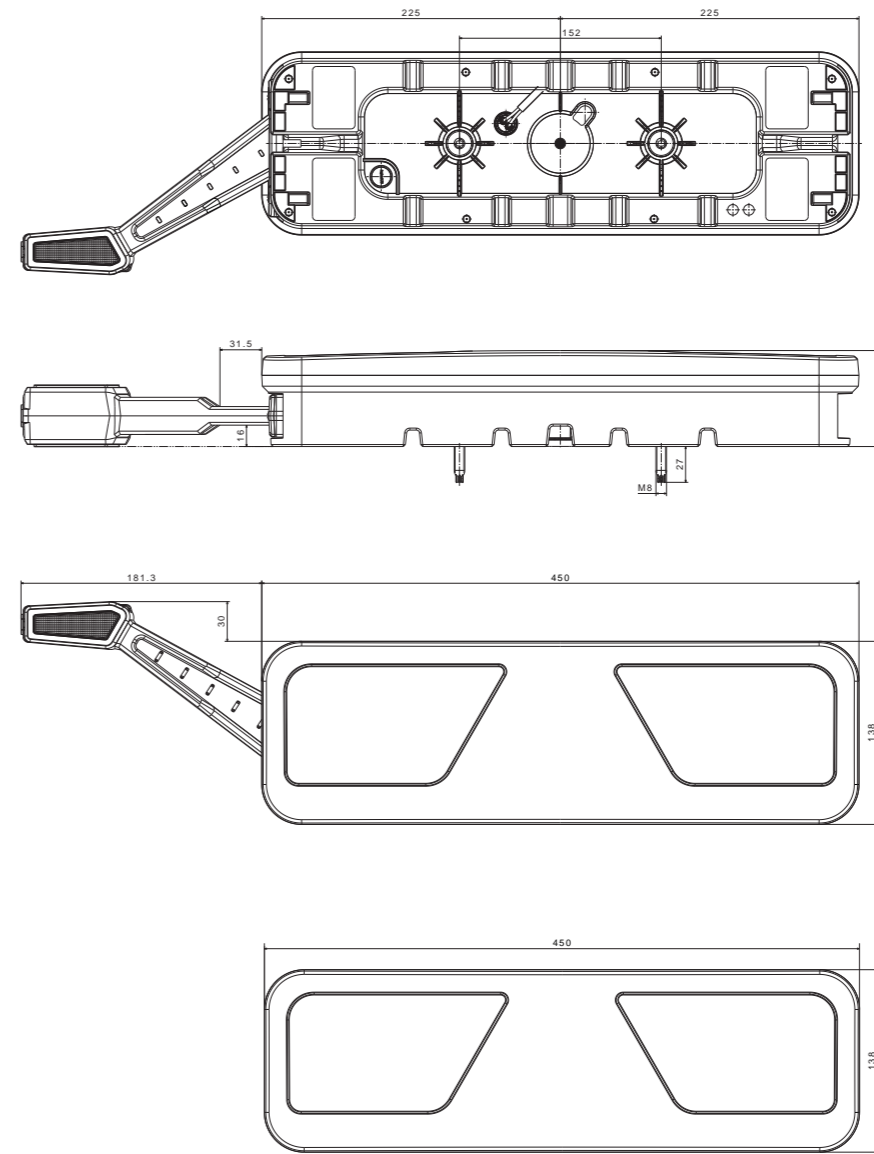

ID/ETK	Фотография	Описание	Индивидуальная упаковка		Сводная упаковка/ картон		Сводная упаковка/ поддон			
			шт.	кг.	шт.	см.	кг.	шт.	см.	кг.
FT-700-066 L LED 5907556016651		Фонарь задний светодиодный универсальный левый 24В, 6-функциональный СТОП / СВЕТ ГАБАРИТНЫЙ/ СВЕТ УКАЗАТЕЛЯ ПОВОРОТА/ СВЕТ ЗАДНЕГО ХОДА/ СВЕТ ПРОТИВОТУМАННЫЙ/ ОТРАЖАТЕЛЬНЫЙ ТРЕУГОЛЬНИК, кабель длиной 2,5 м.	1	1,740		59x39x29			120x80x165	
FT-700-066 P LED 5907556016668		Фонарь задний светодиодный универсальный правый 24В, 6-функциональный СТОП / СВЕТ ГАБАРИТНЫЙ/ СВЕТ УКАЗАТЕЛЯ ПОВОРОТА/ СВЕТ ЗАДНЕГО ХОДА/ СВЕТ ПРОТИВОТУМАННЫЙ/ ОТРАЖАТЕЛЬНЫЙ ТРЕУГОЛЬНИК, кабель длиной 2,5 м.	1	1,740		59x39x29			120x80x165	
FT-700-146 L LED 5907556016675		Фонарь задний светодиодный универсальный левый 24В, 6-функциональный СТОП / СВЕТ ГАБАРИТНЫЙ/ СВЕТ УКАЗАТЕЛЯ ПОВОРОТА/ СВЕТ ЗАДНЕГО ХОДА/ СВЕТ ПРОТИВОТУМАННЫЙ/ ОТРАЖАТЕЛЬНЫЙ ТРЕУГОЛЬНИК, кабель длиной 2,5 м.	1	1,940		59x39x29			120x80x165	
FT-700-146 P LED 5907556016682		Фонарь задний светодиодный универсальный правый 24В, 6-функциональный СТОП / СВЕТ ГАБАРИТНЫЙ/ СВЕТ УКАЗАТЕЛЯ ПОВОРОТА/ СВЕТ ЗАДНЕГО ХОДА/ СВЕТ ПРОТИВОТУМАННЫЙ/ ОТРАЖАТЕЛЬНЫЙ ТРЕУГОЛЬНИК, кабель длиной 2,5 м.	1	1,940		59x39x29			120x80x165