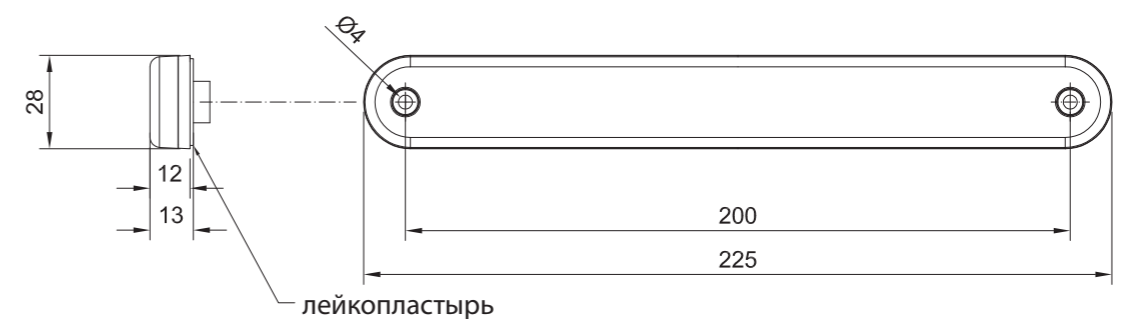

ID/ETK	Фотография	Описание	Индивидуальная упаковка		Сводная упаковка/ картон			Сводная упаковка/ поддон		
			шт.	кг.	шт.	см.	кг.	шт.	см.	кг.
FT-190 LED 5907556011298		Фонарь стоп диодный 12-36В на лейкопластыре с проводом дл. 0,5 м.	1	0,08	200	59x39x29	16,00	4000	120x80x165	345,00
FT-190 LED M38 5907556011304		Фонарь стоп диодный 12-36В на лейкопластыре с проводом дл. 3,8 м.	1	0,202	130	59x39x29	26,26	3000	120x80x165	631,00