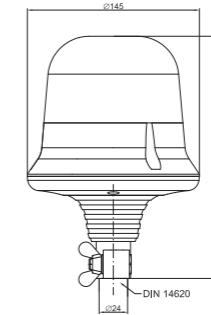

ID/ETK	Фотография	Описание	Индивидуальная упаковка		Сводная упаковка/ картон		Сводная упаковка/ поддон			
			шт.	кг.	шт.	см.	кг.	шт.	см.	кг.
FT-150 3S LED 5907556004641		Фонарь предупредительно-сигнальный, с одинарной вспышкой, цвет жёлтый в версии для стационарной установки, крепится тремя винтами, с кабелем питания длиной 1,5 м.	1	0,72	12	59x39x33	8,64	240	120x80x165	197,80
FT-150 LED MAG M30 5907556004115		Фонарь предупредительно-сигнальный, с одинарной вспышкой, цвет жёлтый в портативной версии на магнитном держателе со спиральным кабелем (дл.3 м. в растянутом виде / дл.спирали 0,6 м.) оконченным стандартной штепсельной вилкой пркуривателя 12/24В	1	1,22	12	59x39x33	14,64	240	120x80x165	317,80
FT-150 LED MAG M78 5907556004146		Фонарь предупредительно-сигнальный, с одинарной вспышкой, цвет жёлтый в портативной версии на магнитном держателе со спиральным кабелем (дл.7,8 м. в растянутом виде / дл.спирали 1,2 м.), оконченным стандартной штепсельной вилкой пркуривателя 12/24В.	1	1,42	12	59x39x33	17,04	240	120x80x165	365,80
FT-150 3S DF LED 5907556004665		Фонарь предупредительно-сигнальный, с двойной вспышкой, цвет жёлтый в версии для стационарной установки, крепится тремя винтами, с кабелем питания длиной 1,5 м.	1	0,72	12	59x39x33	8,64	240	120x80x165	197,80
FT-150 DF LED MAG M30 5907556004139		Фонарь предупредительно-сигнальный, с двойной вспышкой, цвет жёлтый в портативной версии на магнитном держателе со спиральным кабелем (дл.3 м. в растянутом виде / дл.спирали 0,6 м.) оконченным стандартной штепсельной вилкой пркуривателя 12/24В.	1	1,22	12	59x39x33	14,64	240	120x80x165	317,80
FT-150 DF LED MAG M78 5907556004634		Фонарь предупредительно-сигнальный, с двойной вспышкой, цвет жёлтый в портативной версии на магнитном держателе со спиральным кабелем (дл.7,8 м. в растянутом виде / дл.спирали 1,2 м.), оконченным стандартной штепсельной вилкой пркуривателя 12/24В.	1	1,42	12	59x39x33	17,04	240	120x80x165	365,80
FT-150 LED PI 5907556000490		Фонарь предупредительно-сигнальный LED 12-55В, на стержне для стационарной установки с одинарным блеском и эл. быстросоединением типа PLUG-IN (DIN 14620).	1	0,80	12	59x39x33	9,60	240	120x80x165	192,00
FT-150 DF LED PI 5907556000513		Фонарь предупредительно-сигнальный LED 12-55В, на стержне для стационарной установки с двойным блеском и эл. быстросоединением типа PLUG-IN (DIN 14620).	1	0,80	12	59x39x33	9,60	240	120x80x165	192,00
FT-150 SC LED 5907556010543		Фонарь предупредительно-сигнальный, с одинарной вспышкой, цвет жёлтый в версии для стационарной установки, крепится одним центральным винтом, с кабелем питания длиной 1,5 м.	1	0,72	12	59x39x33	8,64	240	120x80x165	197,80
FT-150 SC DF LED 5907556010550		Фонарь предупредительно-сигнальный, с двойной вспышкой, цвет жёлтый в версии для стационарной установки, крепится одним центральным винтом, с кабелем питания длиной 1,5 м.	1	0,72	12	59x39x33	8,64	240	120x80x165	197,80