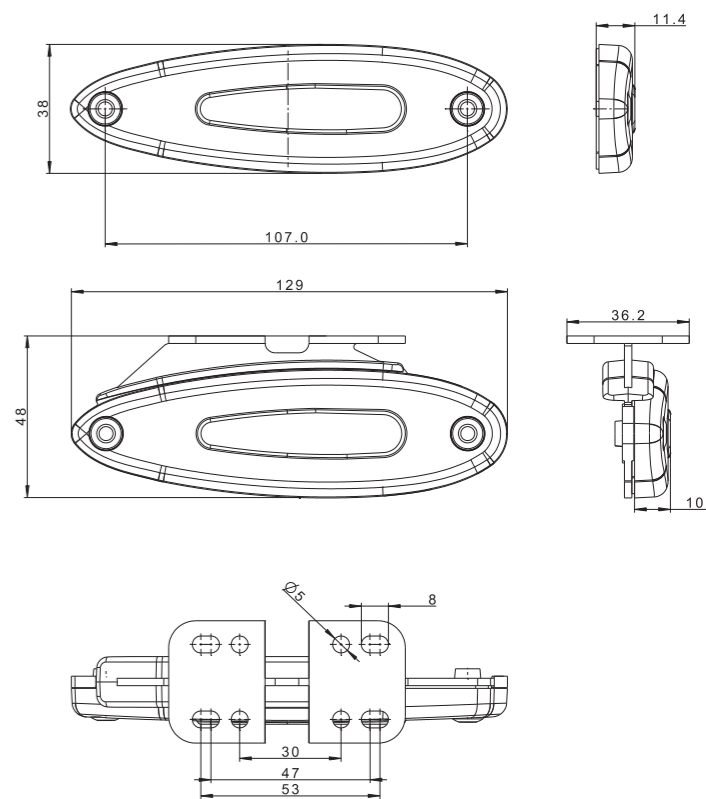

SM LED

ID/EAN	Фотография	Описание	Индивидуальная упаковка		Сводная упаковка/ картон			Сводная упаковка/ поддон		
			шт.	кг.	шт.	см.	кг.	шт.	см.	кг.
FT-076 B LED 5907556013896		Фонарь габаритный LED 12-36В, белый со светоотражателем и проводом.	10	0,050	250	59x39x29	12,50	5000	120x80x165	275,00
FT-076 Z LED 5907556013902		Фонарь габаритный LED 12-36В, жёлтый со светоотражателем и проводом.	10	0,050	250	59x39x29	12,50	5000	120x80x165	275,00
FT-076 Z+K LED 5907556013773		Фонарь габаритный LED 12-36В, жёлтый со светоотражателем, кронштейном и проводом.	10	0,068	200	59x39x29	13,60	4000	120x80x165	297,00