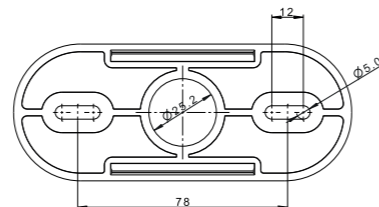

Потребляемая мощность (номинальная мощность):

- 12В/24В = 1,0 Вт/ 2,0Вт

SM LED