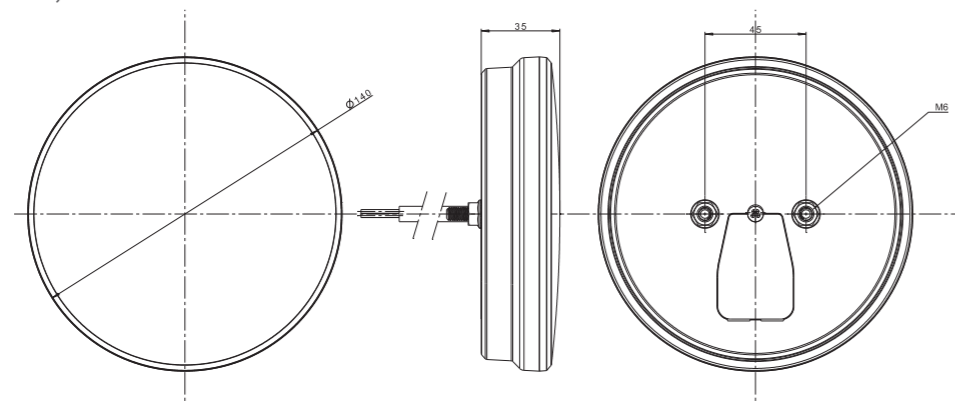

Потребляемая мощность (номинальная мощность):

- свет габаритный задний: 12В/24В = 0,6Вт/1,2Вт
- свет заднего хода: 12В/24В = 2,4Вт/3Вт
- свет противотуманный: 12В/24В = 3Вт/3,6Вт

ID/EAN	Фотография	Описание	Индивидуальная упаковка		Сводная упаковка/картон			Сводная упаковка/поддон		
			шт.	кг.	шт.	см.	кг.	шт.	см.	кг.
FT-214 LED 5907556015531		Фонарь универсальный светодиодный 3-функциональный задний 12 / 24V, круглый, свет габаритный, противотуманный, заднего хода, провод дл. 1 м.	1	0,386	50	59x39x29	20	1000	120x80x165	425,00