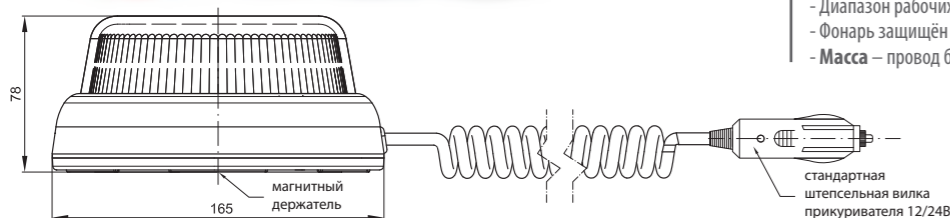

ID/ETK	Фотография	Описание	Индивидуальная упаковка		Сводная упаковка/ картон			Сводная упаковка/ поддон		
			шт.	кг.	шт.	см.	кг.	шт.	см.	кг.
FT-100 3S LED 5907556007819		Фонарь предупредительно-сигнальный, с одинарной вспышкой, цвет жёлтый в версии для стационарной установки, крепится тремя винтами, с кабелем питания длиной 1,5 м.	1	0,70	18	59x39x29	12,60	360	120x80x165	277,00
FT-100 LED MAG M30 5907556007826		Фонарь предупредительно-сигнальный, с одинарной вспышкой, цвет жёлтый в портативной версии на магнитном держателе со спиральным кабелем (дл.3 м. в растянутом виде / дл.спирали 0,6 м.) оконченным стандартной штепсельной вилкой пркуривателя 12/24В.	1	1,35	18	59x39x29	24,30	360	120x80x165	511,00
FT-100 LED MAG M78 5907556007833		Фонарь предупредительно-сигнальный, с одинарной вспышкой, цвет жёлтый в портативной версии на магнитном держателе со спиральным кабелем (дл.7,8 м. в растянутом виде / дл.спирали 1,2 м.), оконченным стандартной штепсельной вилкой пркуривателя 12/24В.	1	1,55	18	59x39x29	27,90	360	120x80x165	583,00
FT-100 3S DF LED 5907556008076		Фонарь предупредительно-сигнальный, с двойной вспышкой, цвет жёлтый в версии для стационарной установки, крепится тремя винтами, с кабелем питания длиной 1,5 м.	1	0,70	18	59x39x29	12,60	360	120x80x165	277,00
FT-100 DF LED MAG M30 5907556008083		Фонарь предупредительно-сигнальный, с двойной вспышкой, цвет жёлтый в портативной версии на магнитном держателе со спиральным кабелем (дл.3 м. в растянутом виде / дл.спирали 0,6 м.) оконченным стандартной штепсельной вилкой пркуривателя 12/24В.	1	1,35	18	59x39x29	24,30	360	120x80x165	511,00
FT-100 DF LED MAG M78 5907556008090		Фонарь предупредительно-сигнальный, с двойной вспышкой, цвет жёлтый в портативной версии на магнитном держателе со спиральным кабелем (дл.7,8 м. в растянутом виде / дл.спирали 1,2 м.), оконченным стандартной штепсельной вилкой пркуривателя 12/24В.	1	1,55	18	59x39x29	27,90	360	120x80x165	583,00
FT-100 LED PI 5907556009011		Фонарь предупредительно-сигнальный, с одинарной вспышкой, цвет жёлтый в версии для стационарной установки, на держателе.	1	1,35	12	59x39x29	16,20	240	120x80x165	295,00
FT-100 DF LED PI 5907556009028		Фонарь предупредительно-сигнальный, с двойной вспышкой, цвет жёлтый в версии для стационарной установки, на держателе.	1	1,35	12	59x39x29	16,20	240	120x80x165	295,00
FT-100 SC DF LED 5907556010567		Фонарь предупредительно-сигнальный, с одинарной вспышкой, цвет жёлтый в версии для стационарной установки, крепится одним центральным винтом, с кабелем питания длиной 1,5 м.	1	0,70	18	59x39x29	12,60	360	120x80x165	277,00
FT-100 SC LED 5907556010574		Фонарь предупредительно-сигнальный, с двойной вспышкой, цвет жёлтый в версии для стационарной установки, крепится одним центральным винтом, с кабелем питания длиной 1,5 м.	1	0,70	18	59x39x29	12,60	360	120x80x165	277,00