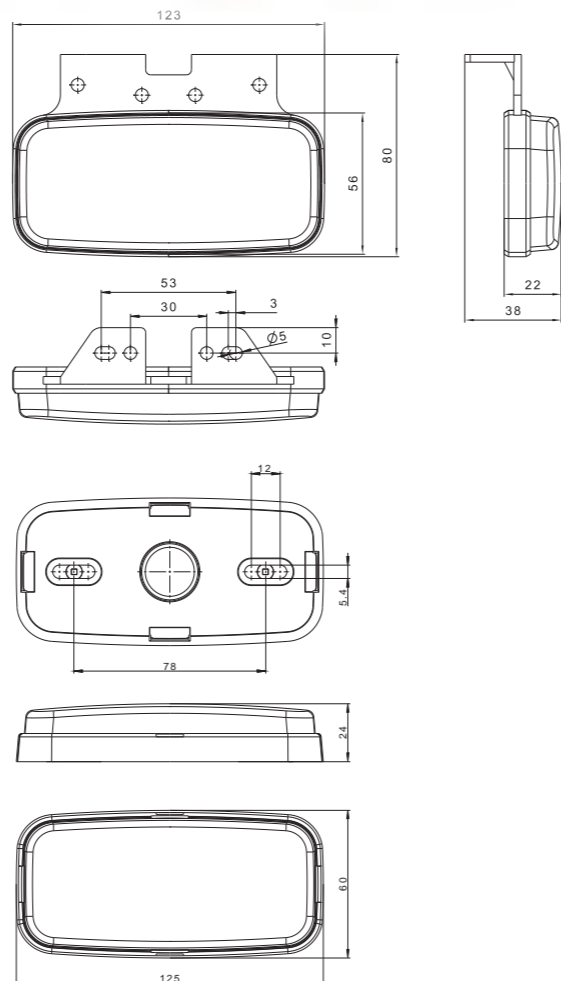

SM LED

ID/EAN	Фотография	Описание	Индивидуальная упаковка			Сводная упаковка/ картон			Сводная упаковка/ поддон		
			шт.	кг.	шт.	см.	кг.	шт.	см.	кг.	
FT-080 + K LED 5907556012165		Фонарь габаритный LED с функцией указателя поворота кат.5 12-36В, жёлтый со светоотражателем, кронштейном и проводом.	10	1,08	200	59x39x29	21,60	4000	120x80x165	457,00	
FT-080 LED 5907556012172		Фонарь габаритный LED с функцией указателя поворота кат.5, 12-36В, жёлтый со светоотражателем и проводом.	10	1,06	200	59x39x29	21,20	4000	120x80x165	449,00