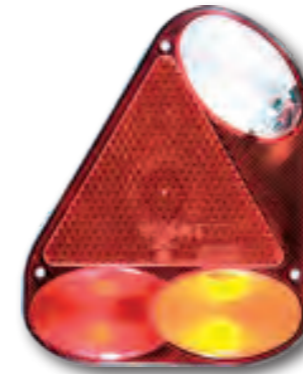

ID/ETK	Фотография	Описание	Индивидуальная упаковка		Сводная упаковка/ картон		Сводная упаковка/ поддон			
			шт.	кг.	шт.	см.	шт.	см.	кг.	
FT-077 LPM 5907556003767		Фонарь задний левый с противотуманным светом.	1	0,50	25	59x39x29	12,50	500	120x80x165	275,00
FT-077 PCOF 5907556003798		Фонарь задний правый со светом заднего хода.	1	0,50	25	59x39x29	12,50	500	120x80x165	275,00
FT-077 LCOF 5907556003774		Фонарь задний левый со светом заднего хода.	1	0,50	25	59x39x29	12,50	500	120x80x165	275,00
FT-077 PPM 5907556003781		Фонарь задний правый с противотуманным светом.	1	0,50	25	59x39x29	12,50	500	120x80x165	275,00
FT-077 LPM BAJONET 5907556003804	 	Фонарь задний левый с противотуманным светом с разъемом под байонет 5 PIN, полной системой проложенных кабелей и лампочками накаливания.	1	0,55	25	59x39x29	13,75	500	120x80x165	300,00
FT-077 PCOF BAJONET 5907556003835	 	Фонарь задний правый со светом заднего хода с разъемом под байонет 5 PIN, полной системой проложенных кабелей и лампочками накаливания.	1	0,55	25	59x39x29	13,75	500	120x80x165	300,00
FT-077 LCOF BAJONET 5907556003811	 	Фонарь задний левый со светом заднего хода с разъемом под байонет 5 PIN, полной системой проложенных кабелей и лампочками накаливания.	1	0,55	25	59x39x29	13,75	500	120x80x165	300,00
FT-077 PPM BAJONET 5907556003828	 	Фонарь задний правый с противотуманным светом с разъемом под байонет 5 PIN, полной системой проложенных кабелей и лампочками накаливания.	1	0,55	25	59x39x29	13,75	500	120x80x165	300,00
FT-077 KLPM 5907556003842		Стекло заднего фонаря FT-077 LPM левое с противотуманным светом.	1	0,24	50	59x39x29	12,00	720	120x80x165	197,80
FT-077 KPPOF 5907556003873		Стекло заднего фонаря FT-077 PCOF правое со светом заднего хода.	1	0,24	50	59x39x29	12,00	720	120x80x165	197,80
FT-077 KLCOF 5907556003859		Стекло заднего фонаря FT-077 LCOF левое со светом заднего хода.	1	0,24	50	59x39x29	12,00	720	120x80x165	197,80
FT-077 KPPM 5907556003866		Стекло заднего фонаря FT-077 PPM правое с противотуманным светом.	1	0,24	50	59x39x29	12,00	720	120x80x165	197,80