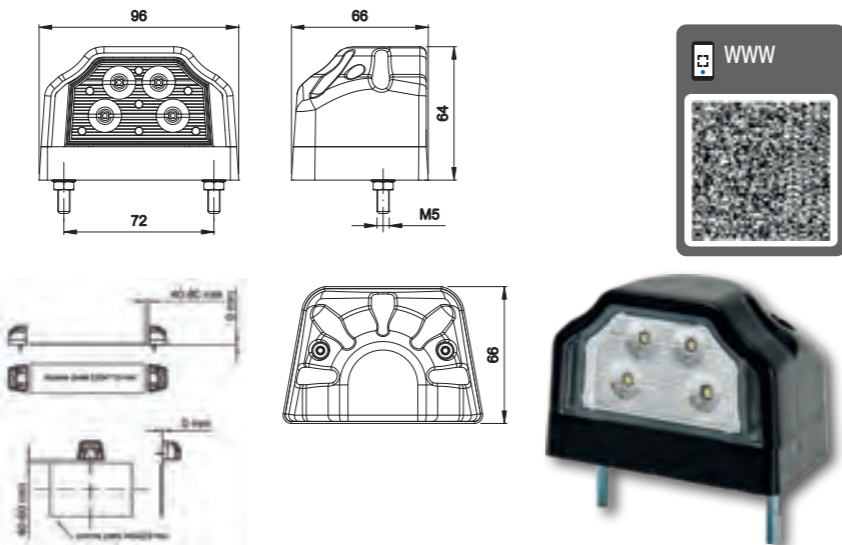

Фонарь 1-функциональный типа LED – низкий уровень электропотребления
Европейский сертификат E9
Сертификат электромагнитной совместимости EMC
Конструкция фонаря устойчивая к ударам и механическим повреждениям
– стекло PC
Произвольная поляризация

Функции фонаря:
– освещение номерного знака

Параметры фонаря:
– напряжение питания: 12–36 В DC
– диапазон рабочих температур окружающей среды от –40°C до +55°C
– фонарь устойчивый к атмосферным воздействиям
– фонарь герметичен

Потребление тока:
– освещение номерного знака – 12В/24В = 0,04А/ 0,04А

Потребляемая мощность (номинальная мощность):
– освещение номерного знака – 12В/24В = 0,5Вт/1Вт