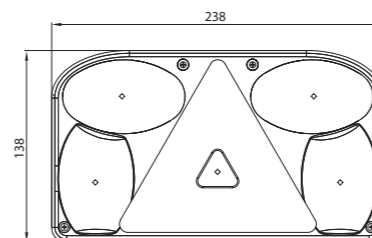

Внимание!
Фонарь в стандартной версии без соединения BAJONET.

Фонарь FT-089 имеет интегрированные все функции заднего фонаря в соответствии с законодательством:
- свет габаритный,
- свет указателя поворота, встроенный в светоотражающий треугольник,
- свет противотуманный,
- свет заднего хода,
- освещение номерного знака.

ID/ETK	Фотография	Описание	Индивидуальная упаковка		Сводная упаковка/ картон		Сводная упаковка/ поддон			
			шт.	кг.	шт.	см.	кг.	шт.	см.	кг.
FT-089 L 5907556006652		Фонарь задний левый с противотуманным светом, светом заднего хода с освещением номерного знака.	1	0,54	25	59x39x29	13,50	500	120x80x165	295,00
FT-089 P 5907556006669		Фонарь задний правый с противотуманным светом, светом заднего хода с освещением номерного знака.	1	0,54	25	59x39x29	13,50	500	120x80x165	295,00
FT-089 P PK 5907556006676		Фонарь задний правый со светом заднего хода с освещением номерного знака.	1	0,51	25	59x39x29	12,75	500	120x80x165	280,00
FT-089 L BAJONET 6PIN 5907556007796		Фонарь задний левый с противотуманным светом, светом заднего хода с освещением номерного знака, с электрическим разъемом типа BAJONET 6 PIN, с полной системой проложенных кабелей и лампочками накаливания.	1	0,59	25	59x39x29	14,75	500	120x80x165	320,00
FT-089 P BAJONET 6PIN 5907556007802		Фонарь задний правый с противотуманным светом, светом заднего хода с освещением номерного знака, с электрическим разъемом типа BAJONET 6 PIN, с полной системой проложенных кабелей и лампочками накаливания.	1	0,59	25	59x39x29	14,75	500	120x80x165	320,00
FT-089 L AMP 7PIN 5907556006683		Фонарь задний левый с противотуманным светом, светом заднего хода с освещением номерного знака, с электрическим разъемом типа AMP 7 PIN, с полной системой проложенных кабелей и лампочками накаливания.	1	0,60	25	59x39x29	15,00	500	120x80x165	325,00
FT-089 P AMP 7PIN 5907556006690		Фонарь задний правый с противотуманным светом, светом заднего хода с освещением номерного знака, с электрическим разъемом типа AMP 7 PIN, с полной системой проложенных кабелей и лампочками накаливания.	1	0,60	25	59x39x29	15,00	500	120x80x165	325,00
FT-089 P PK BAJONET 5PIN 5907556006706		Фонарь задний правый со светом заднего хода, (без провода), номерного знака, с электрическим быстросоединением типа BAJONET 5 PIN с полной системой проложенных кабелей и лампочками накаливания.	1	0,55	25	59x39x29	13,75	500	120x80x165	300,00
FT-089 KL 5907556006713		Стекло заднего фонаря FT-089 L левое с противотуманным светом и светом заднего хода.	1	0,24	40	59x39x29	9,60	720	120x80x165	197,80
FT-089 KP 5907556006720		Стекло заднего фонаря FT-089 P правое с противотуманным светом и светом заднего хода.	1	0,24	40	59x39x29	9,60	720	120x80x165	197,80