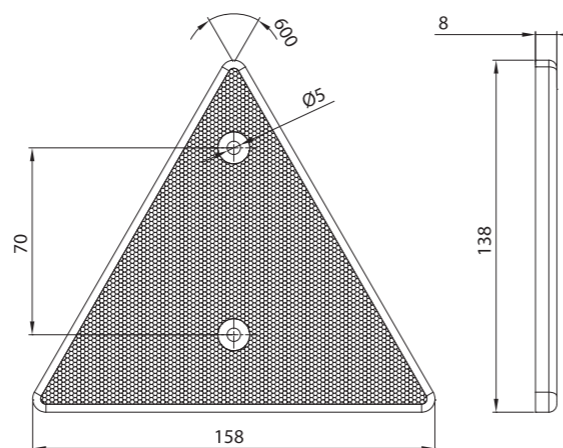

CAT

ID/EAN	Фотография	Описание	Индивидуальная упаковка		Сводная упаковка/ картон			Сводная упаковка/ поддон		
			шт.	кг.	шт.	см.	кг.	шт.	см.	кг.
DOB-030A		Светоотражатель треугольный с винтами.	2	0,16	150	59x39x29	12,00	3000	120x80x165	265,00