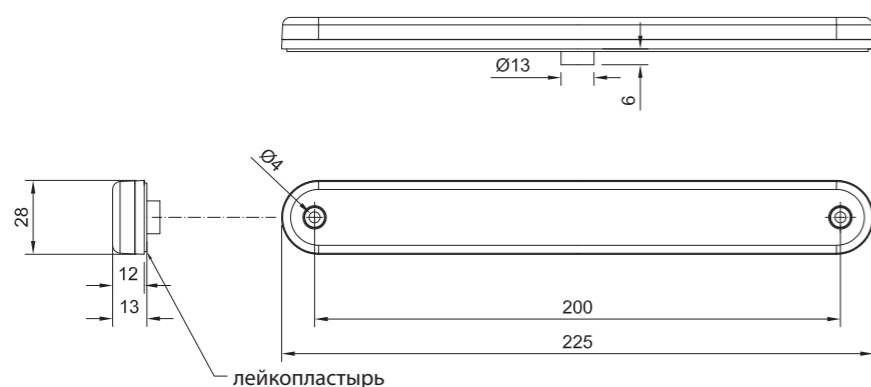

1- функциональный фонарь типа LED – низкое энергопотребление
Сертификат электромагнитной совместимости – EMC
Конструкция фонаря устойчивая к ударам и механическим повреждениям – стекло и корпус PC
Произвольная поляризация, Длина кабеля 0,5 м (2x0,75 мм).
Монтаж фонаря горизонтально на двухсторонней ленте, или/ и на двух винтах.

Функции фонаря:
- свет габаритный перелный, белый (FT-195 B LED)
- свет габаритный задний, красный (FT-195 C LED)
- свет габаритный боковой, жёлтый (FT-195 Z LED)
- Применение: прицепы, полуприцепы, специальные транспортные средства и другие

Параметры фонаря:
- напряжение питания: 12–36 В DC
- диапазон рабочих температур окружающей среды от –40°C до +55°C
- фонарь устойчивый к атмосферным воздействиям
- фонарь герметичен

Потребление тока:
- 12В/24В = 0,08А/0,08А (FT-195 B LED)
- 12В/24В = 0,025А/0,025А (FT-195 C LED)
- 12В/24В = 0,05А/0,05А (FT-195 Z LED)

Потребляемая мощность (номинальная мощность):
- 12В/24В = 1Вт/2Вт (FT-195 B LED)
- 12В/24В = 0,3Вт/0,6Вт (FT-195 C LED)
- 12В/24В = 0,6Вт/1,2Вт (FT-195 Z LED)

SM LED

ID/EAN	Фотография	Описание	Индивидуальная упаковка		Сводная упаковка/ картон		Сводная упаковка/ поддон			
			шт.	кг.	шт.	см.	кг.	шт.	см.	кг.
FT-195 B LED 5907556011267		Фонарь габаритный диодный 12-36В белый на лейкопластыре с проводом дл. 0,5 м.	10	0,80	200	59x39x29	16,00	4000	120x80x165	345,00
FT-195 C LED 5907556011274		Фонарь габаритный диодный 12-36В красный на лейкопластыре с проводом дл. 0,5 м.	10	0,80	200	59x39x29	16,00	4000	120x80x165	345,00
FT-195 Z LED 5907556011281		Фонарь габаритный диодный 12-36В жёлтый на лейкопластыре с проводом дл. 0,5 м.	10	0,80	200	59x39x29	16,00	4000	120x80x165	345,00