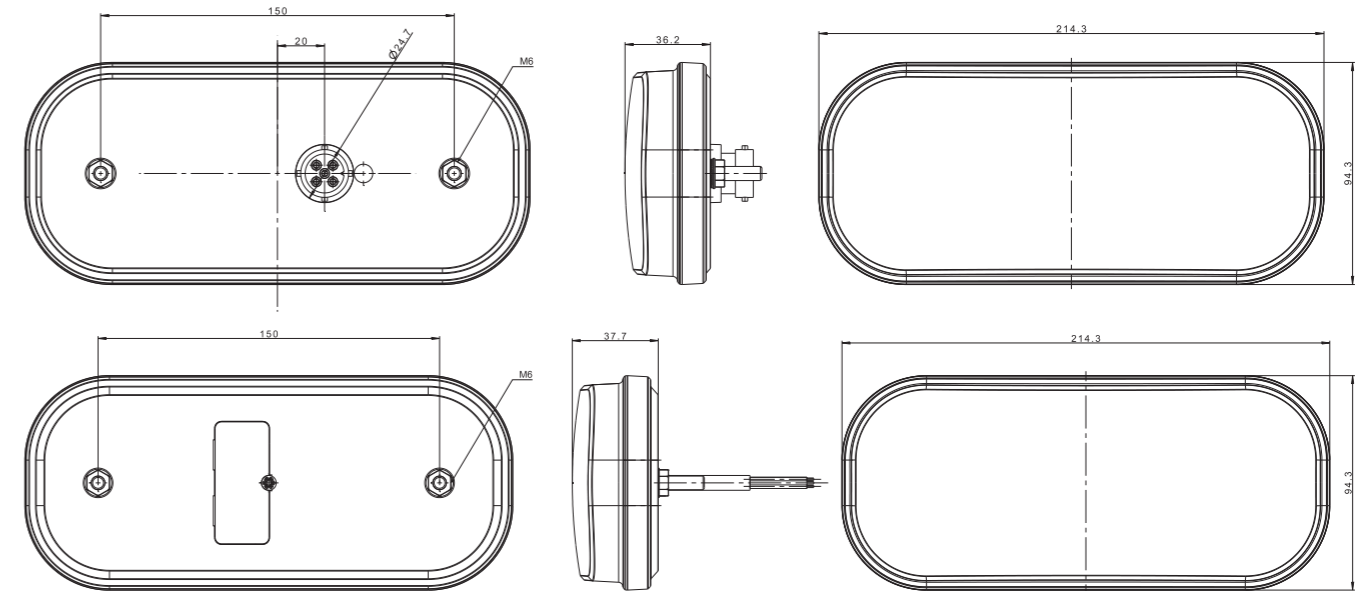

Потребляемая мощность (номинальная мощность):

- свет габаритный + освещение номерного знака – 12В/24В = 1,5 Вт/3 Вт
- стоп сигнал – 12В/24В = 1,5Вт/3Вт
- свет указателя поворота – 12В/24В = 4,5/9Вт
- свет заднего хода – 12В/24В = 2,8Вт/5,5Вт
- свет противотуманный – 12В/24В = 2Вт/4Вт