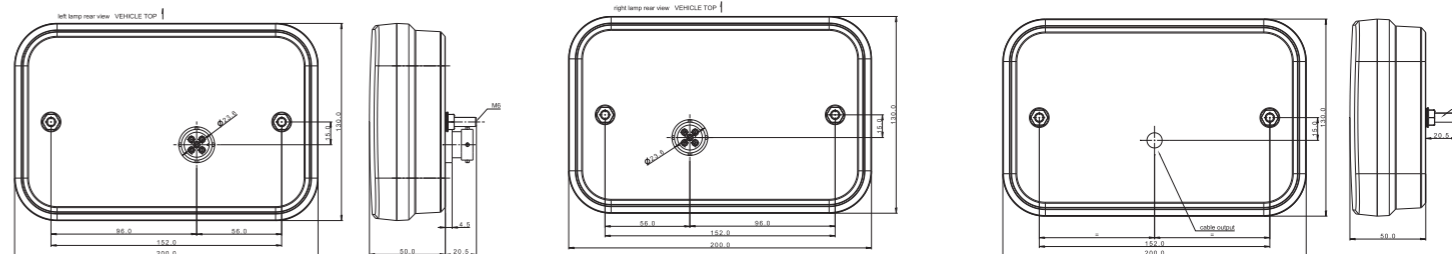

ID/ETK	Фотография	Описание	Индивидуальная упаковка		Сводная упаковка/ картон		Сводная упаковка/ поддон			
			шт.	кг.	шт.	см.	кг.	шт.	см.	кг.
FT-270 L NT LED PM 5907556014510		Фонарь задний левый с треугольным светоотражателем, универсальный LED 12В, 5-функциональный СТОП/ ГАБАРИТ/УКАЗАТЕЛЬ ПОВОРОТА/ СВЕТ ПРОТИВОТУМАННЫЙ, без освещения номерного знака, провод дл. 1 м.	1	0,65	22	59x39x29	14,30	440	120x80x165	311,00
FT-270 L NT LED PM BAJONET 5 PIN 5907556014534		Фонарь задний левый с треугольным светоотражателем, универсальный LED 12В, 5-функциональный СТОП/ ГАБАРИТ/УКАЗАТЕЛЬ ПОВОРОТА/ СВЕТ ПРОТИВОТУМАННЫЙ, без освещения номерного знака, эл. соединение BAJONET 5 PIN.	1	0,60	22	59x39x29	13,20	440	120x80x165	289,00
FT-270 L TB LED PM 5907556014558		Фонарь задний левый с треугольным светоотражателем, универсальный LED 12В, 6-функциональный СТОП/ ГАБАРИТ/УКАЗАТЕЛЬ ПОВОРОТА/ СВЕТ ПРОТИВОТУМАННЫЙ, с освещением номерного знака, провод дл. 1 м.	1	0,65	22	59x39x29	14,30	440	120x80x165	311,00
FT-270 L TB LED PM BAJONET 5 PIN 5907556014572		Фонарь задний левый с треугольным светоотражателем, универсальный LED 12В, 6-функциональный СТОП/ ГАБАРИТ/УКАЗАТЕЛЬ ПОВОРОТА/ СВЕТ ПРОТИВОТУМАННЫЙ, с освещением номерного знака, эл. соединение BAJONET 5 PIN.	1	0,60	22	59x39x29	13,20	440	120x80x165	289,00
FT-270 P NT LED COF 5907556014527		Фонарь задний правый с треугольным светоотражателем, универсальный LED 12В, 5-функциональный СТОП/ ГАБАРИТ/УКАЗАТЕЛЬ ПОВОРОТА/ ЗАДНИЙ ХОД, без освещения номерного знака, провод дл. 1 м.	1	0,65	22	59x39x29	14,30	440	120x80x165	311,00
FT-270 P NT LED COF BAJONET 5 PIN 5907556014541		Фонарь задний правый с треугольным светоотражателем, универсальный LED 12В, 5-функциональный СТОП/ ГАБАРИТ/УКАЗАТЕЛЬ ПОВОРОТА/ЗАДНИЙ ХОД, без освещения номерного знака, эл.соединение BAJONET 5 PIN.	1	0,60	22	59x39x29	13,20	440	120x80x165	289,00
FT-270 P TB LED COF 5907556014565		Фонарь задний правый с треугольным светоотражателем, универсальный LED 12В, 6-функциональный СТОП/ ГАБАРИТ/УКАЗАТЕЛЬ ПОВОРОТА/ ЗАДНИЙ ХОД, с освещением номерного знака, провод дл. 1 м.	1	0,65	22	59x39x29	14,30	440	120x80x165	311,00
FT-270 P TB LED COF BAJONET 5 PIN 5907556014589		Фонарь задний правый с треугольным светоотражателем, универсальный LED 12В, 6-функциональный СТОП/ ГАБАРИТ/УКАЗАТЕЛЬ ПОВОРОТА/ЗАДНИЙ ХОД, с освещением номерного знака, эл.соединение BAJONET 5 PIN.	1	0,60	22	59x39x29	13,20	440	120x80x165	289,00
FT-270 L NT LED O PM BAJONET 5 PIN 5907556016200		Фонарь задний левый с треугольным светоотражателем, универсальный LED 12В, 5-функциональный СТОП / ГАБАРИТ / УКАЗАТЕЛЬ ПОВОРОТА / СВЕТ ПРОТИВОТУМАННЫЙ, без освещения номерного знака, эл. соединение BAJONET 5 PIN, со светодиодной системой управления.	1	0,60	22	59x39x29	13,20	440	120x80x165	289,00
FT-270 L TB LED O PM BAJONET 5 PIN 5907556016217		Фонарь задний левый с треугольным светоотражателем, универсальный LED 12В, 6-функциональный СТОП / ГАБАРИТ / УКАЗАТЕЛЬ ПОВОРОТА / СВЕТ ПРОТИВОТУМАННЫЙ, с освещением номерного знака, эл. соединения BAJONET 5 PIN, со светодиодной системой управления.	1	0,60	22	59x39x29	13,20	440	120x80x165	289,00
FT-270 P NT LED O COF BAJONET 5 PIN 5907556016224		Фонарь задний правый с треугольным светоотражателем, универсальный LED 12В, 5-функциональный СТОП / ГАБАРИТ / УКАЗАТЕЛЬ ПОВОРОТА / ЗАДНИЙ ХОД, без освещения номерного знака, эл.соединение BAJONET 5 PIN, со светодиодной системой управления.	1	0,60	22	59x39x29	13,20	440	120x80x165	289,00
FT-270 P TB LED O COF BAJONET 5 PIN 5907556016231		Фонарь задний правый с треугольным светоотражателем, универсальный LED 12В, 6-функциональный СТОП / ГАБАРИТ / УКАЗАТЕЛЬ ПОВОРОТА / ЗАДНИЙ ХОД, с освещением номерного знака, эл.соединение BAJONET 5 PIN, со светодиодной системой управления.	1	0,60	22	59x39x29	13,20	440	120x80x165	289,00