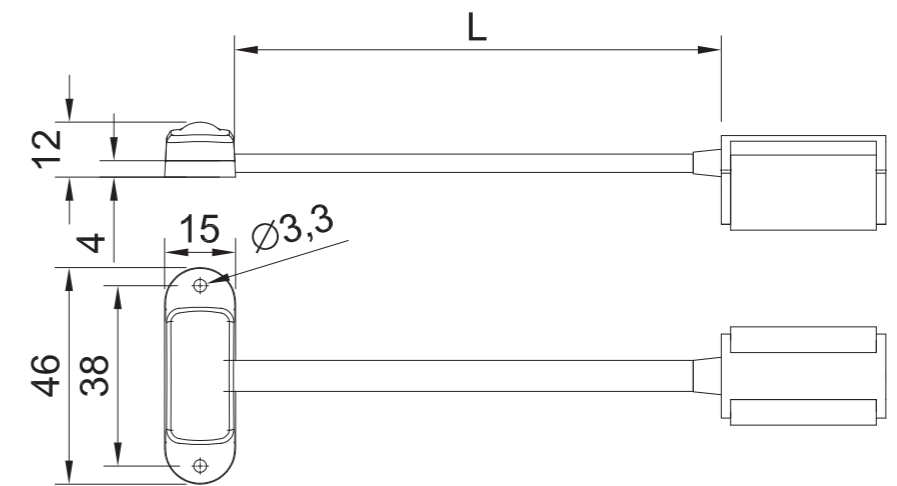

1-функциональный фонарь типа LED – низкое энергопотребление
Сертификат электромагнитной совместимости – EMC
Конструкция фонаря устойчивая к ударам
и механическим повреждениям – стекло PC
Произвольная поляризация
Фонарь оборудован герметичным разъёмом типа:
QS-150 FRISTOM

Параметры фонаря:
- напряжение питания: 12–15 В DC
- диапазон рабочих температур окружающей среды от -40°C до +55°C
- световой поток = 80 lm
- фонарь устойчивый к атмосферным воздействиям
- фонарь герметичен

Потребление тока:
- 12В = 0,065А

Потребляемая мощность (номинальная мощность):
- 12В = 1Вт