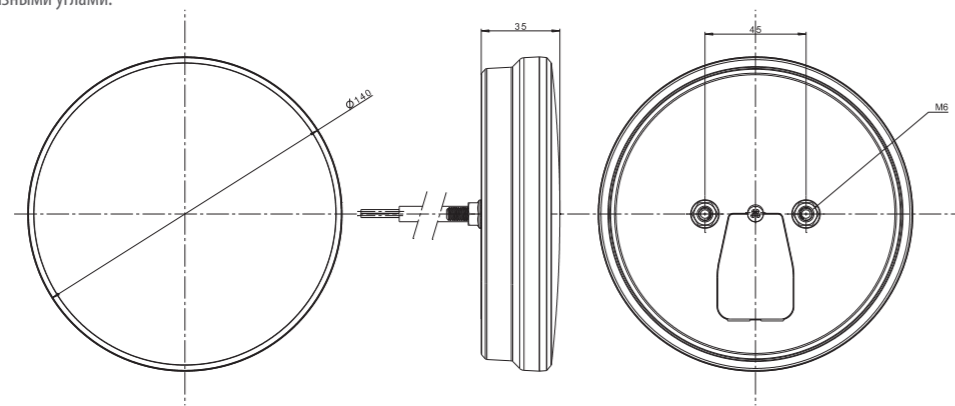

Фонарь 3-функциональный типа LED
– низкий уровень электропотребления
Европейский сертификат E9
Сертификат электромагнитной совместимости – EMC
Конструкция фонаря устойчивая к ударам и механическим повреждениям – стекло PC
Фонарь защищён от переменной полярности питания
Толщина фонаря всего 35 мм
Габаритный кристаллический свет

В этом фонаре использован габаритный свет, имитирующий микрокристаллы. Это решение даёт иллюзию живого света глядя на фонарь под разными углами.

Функции фонаря:
- свет габаритный задний
- свет заднего хода
- свет противотуманный

Параметры фонаря:
- напряжение питания: 12–36 В DC
- диапазон рабочих температур окружающей среды от –40°C до +55°C
- фонарь устойчивый к атмосферным воздействиям
- фонарь герметичен
- провод 1 м

Потребление тока:
- свет габаритный задний: 12В/24В = 0,05А/0,05А
- свет заднего хода: 12В/24В = 0,2А/0,12А
- свет противотуманный: 12В/24В = 0,25А/0,15А

Потребляемая мощность (номинальная мощность):
- свет габаритный задний: 12В/24В = 0,6Вт/1,2Вт
- свет заднего хода: 12В/24В = 2,4Вт/3Вт
- свет противотуманный: 12В/24В = 3Вт/3,6Вт

ID/EAN	Фотография	Описание	Индивидуальная упаковка		Сводная упаковка/картон			Сводная упаковка/поддон		
			шт.	кг.	шт.	см.	кг.	шт.	см.	кг.
FT-214 LED 5907556015531		Фонарь универсальный светодиодный 3-функциональный задний 12 / 24V, круглый, свет габаритный, противотуманный, заднего хода, провод дл. 1 м.	1	0,386	50	59x39x29	20	1000	120x80x165	425,00