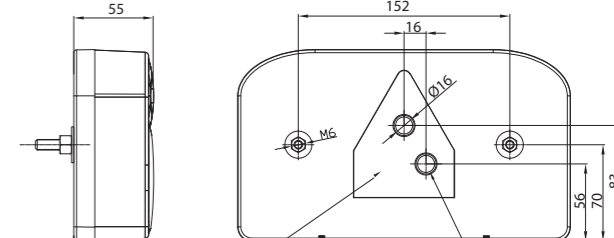

Внимание!
Фонарь в стандартной версии без соединения BAJONET.

Фонарь FT-089 имеет интегрированные все функции заднего фонаря в соответствии с законодательством:
- свет габаритный,
- свет указателя поворота, встроенный в светоотражающий треугольник,
- свет противотуманный,
- свет заднего хода,
- освещение номерного знака.

ID/ETK	Фотография	Описание	Индивидуальная упаковка		Сводная упаковка/ картон		Сводная упаковка/ поддон			
			шт.	кг.	шт.	см.	кг.	шт.	см.	кг.
FT-089 L 5907556006652		Фонарь задний левый с противотуманным светом, светом заднего хода с освещением номерного знака.	1	0,54	25	59x39x29	13,50	500	120x80x165	295,00
FT-089 P 5907556006669		Фонарь задний правый с противотуманным светом, светом заднего хода с освещением номерного знака.	1	0,54	25	59x39x29	13,50	500	120x80x165	295,00
FT-089 P PK 5907556006676		Фонарь задний правый со светом заднего хода с освещением номерного знака.	1	0,51	25	59x39x29	12,75	500	120x80x165	280,00
FT-089 L BAJONET 6PIN 5907556007796		Фонарь задний левый с противотуманным светом, светом заднего хода с освещением номерного знака, с электрическим разъемом типа BAJONET 6 PIN, с полной системой проложенных кабелей и лампочками накаливания.	1	0,59	25	59x39x29	14,75	500	120x80x165	320,00
FT-089 P BAJONET 6PIN 5907556007802		Фонарь задний правый с противотуманным светом, светом заднего хода с освещением номерного знака, с электрическим разъемом типа BAJONET 6 PIN, с полной системой проложенных кабелей и лампочками накаливания.	1	0,59	25	59x39x29	14,75	500	120x80x165	320,00
FT-089 L AMP 7PIN 5907556006683		Фонарь задний левый с противотуманным светом, светом заднего хода с освещением номерного знака, с электрическим разъемом типа AMP 7 PIN, с полной системой проложенных кабелей и лампочками накаливания.	1	0,60	25	59x39x29	15,00	500	120x80x165	325,00
FT-089 P AMP 7PIN 5907556006690		Фонарь задний правый с противотуманным светом, светом заднего хода с освещением номерного знака, с электрическим разъемом типа AMP 7 PIN, с полной системой проложенных кабелей и лампочками накаливания.	1	0,60	25	59x39x29	15,00	500	120x80x165	325,00
FT-089 P PK BAJONET 5PIN 5907556006706		Фонарь задний правый со светом заднего хода, (без провода), номерного знака, с электрическим быстросоединением типа BAJONET 5 PIN с полной системой проложенных кабелей и лампочками накаливания.	1	0,55	25	59x39x29	13,75	500	120x80x165	300,00
FT-089 KL 5907556006713		Стекло заднего фонаря FT-089 L левое с противотуманным светом и светом заднего хода.	1	0,24	40	59x39x29	9,60	720	120x80x165	197,80
FT-089 KP 5907556006720		Стекло заднего фонаря FT-089 P правое с противотуманным светом и светом заднего хода.	1	0,24	40	59x39x29	9,60	720	120x80x165	197,80