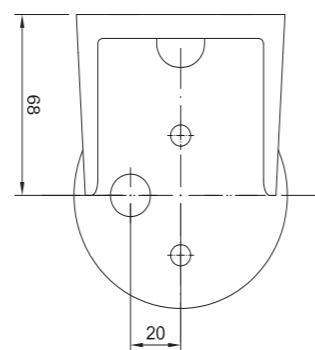

Фонарь 2-функциональный типа LED – низкий уровень электропотребления
Европейский сертификат E9
Сертификат электромагнитной совместимости – EMC
Конструкция фонаря устойчивая к механическим повреждениям
Фонарь защищён от переменной полярности питания

Функции фонаря:

- свет задний габаритный со светоотражателем
- свет передний габаритный со светоотражателем
- свет боковой габаритный со светоотражателем

Параметры фонаря:

- напряжение питания: 12–36 В DC
- диапазон рабочих температур окружающей среды от –40°С до +55°С
- фонарь устойчивый к атмосферным воздействиям
- фонарь герметичен

Потребление тока:

- свет белый или жёлтый – 12В/24В = 0,04А/0,04А
- свет красный – 12В/24В = 0,03А/ 0,03А

Потребляемая мощность (номинальная мощность):

- свет белый или жёлтый – 12В/24В = 0,5Вт/1Вт
- свет красный – 12В/24В = 0,4Вт/0,8Вт