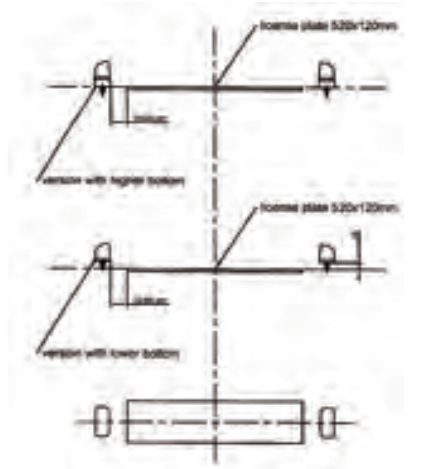

Фонарь 2-функциональный типа LED – низкий уровень электропотребления
Европейский сертификат E9
Сертификат электромагнитной совместимости EMC
Конструкция фонаря устойчивая к ударам и механическим повреждениям
– стекло PC
Произвольная поляризация

Функции фонаря:
- свет габаритный задний
- освещение номерного знака

Параметры фонаря:
- напряжение питания: 12–36 В DC
- диапазон рабочих температур окружающей среды от –40°С до +55°С
- фонарь устойчивый к атмосферным воздействиям
- фонарь герметичен

Потребление тока:
- 12В/24В = 0,06А/ 0,06А

Потребляемая мощность (номинальная мощность):
- 12В/24В = 0,75Вт/1,5Вт

LT SM LED

ID/EAN	Фотография	Описание	Индивидуальная упаковка		Сводная упаковка/ картон			Сводная упаковка/ поддон		
			шт.	кг.	шт.	см.	кг.	шт.	см.	кг.
FT-016 LED 5907556001688		Фонарь освещения номерного знака LED чёрного цвета с проводом.	2	0,13	400	59x39x29	26,00	8000	120x80x165	545,00
FT-016 LED *QS075 M05 5907556004399		Фонарь освещения номерного знака LED чёрного цвета с проводом и эл. быстросоединением QS075.	2	0,15	400	59x39x29	30,00	8000	120x80x165	625,00
FT-016 LED *QS150 M05 5907556001695		Фонарь освещения номерного знака LED чёрного цвета с проводом и эл. быстросоединением QS150.	2	0,15	400	59x39x29	30,00	8000	120x80x165	625,00
FT-016/1 LED 5907556001701		Фонарь освещения номерного знака LED чёрного цвета на возвышении с проводом.	2	0,15	300	59x39x29	22,50	6000	120x80x165	475,00
FT-016/1 LED *QS075 M05 5907556004405		Фонарь освещения номерного знака LED чёрного цвета на возвышении с проводом и электрическим быстросоединением QS075.	2	0,17	300	59x39x29	25,50	6000	120x80x165	535,00
FT-016/1 LED *QS150 M05 5907556001718		Фонарь освещения номерного знака LED чёрного цвета на возвышении с проводом и электрическим быстросоединением QS150.	2	0,17	300	59x39x29	25,50	6000	120x80x165	535,00

* Товар данной комплектации под заказ – срок реализации будет определён и передан в письменной форме или по телефону.

LT SM LED

ID/EAN	Фотография	Описание	Индивидуальная упаковка		Сводная упаковка/ картон			Сводная упаковка/ поддон		
			шт.	кг.	шт.	см.	кг.	шт.	см.	кг.
FT-016/A LED 5907556006379		Фонарь освещения номерного знака LED красного цвета с проводом.	2	0,13	400	59x39x29	26,00	8000	120x80x165	545,00
FT-016/1/A LED 5907556006409		Фонарь освещения номерного знака LED красного цвета на возвышении с проводом.	2	0,15	300	59x39x29	22,50	6000	120x80x165	475,00

* Товар данной комплектации под заказ – срок реализации будет определён и передан в письменной форме или по телефону.