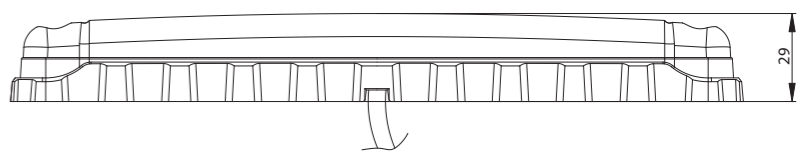

1- функциональный фонарь типа LED – низкое энергопотребление
Европейский сертификат E9
Сертификат электромагнитной совместимости – EMC
Конструкция фонаря устойчивая к ударам и механическим повреждениям – стекло PC
Произвольная поляризация

Функции фонаря:
- свет габаритный

Параметры фонаря:
- напряжение питания: 12–36 В DC
- диапазон рабочих температур окружающей среды от –40°C до +55°C
- фонарь устойчивый к атмосферным воздействиям
- фонарь герметичен

Потребление тока:
- свет габаритный: 12В/24В = 0,08А/0,08А

Потребляемая мощность (номинальная мощность):
- свет габаритный: 12В/24В = 1Вт/2Вт