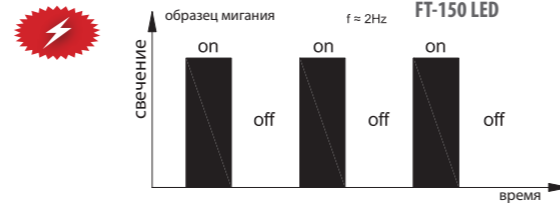

Серия фонарей предупредительно-сигнальных **FT-150 LED** оснащённых чрезвычайно эффективными 9 светодиодами **CREE**, которые оказывают существенное влияние на оптимально сфокусированный пучек света, который видимый даже в самых сложных погодных условиях, тем самым улучшая общую безопасность. Корпус изготовлен из ударопрочных материалов в сочетании со стеклом фонаря изготовленным из поликарбоната (**PC**) создает продукт чрезвычайно прочный и устойчивый к механическим повреждениям, ударам и влажности, что подтверждается соответствующими сертификатами. Этот продукт нашёл широкое применение в современных автомобилях специального назначения из за высокой надежности, современного дизайна и компактной конструкции фонаря.

1. **Параметры фонаря:**
2. 9 светодиод **LED** компании **CREE**
   - Универсальное напряжение питания: **12-36 В**
   - Потребление тока: **12В/ 24В/ 48В**, пиковое значение: **1,2А/0,6А/0,32А**, средние значение: **0,5А/0,25А/0,13А**
   - номинальная мощность: Пиковая = **15 Вт**; средняя = **6 Вт**
   - Омологация для фонарей предупредительно-сигнальных **ECE nr 65 (TA1)**
   - Частота вспышек **f = 2,0 Hz** (двойная вспышка)
   - Сертификат электромагнитной совместимости – **EMC**
   - Фонарь полностью водонепроницаемый (**IP68**)
   - Фонарь устойчив к ударам и вибрациям – **IK**
   - Диапазон рабочих температур окружающей среды от **-40°C** до **+55°C**
   - Фонарь защищён от переменной полярности питания
   - **Масса** – провод белый; **ПЛЮС** – провод чёрный