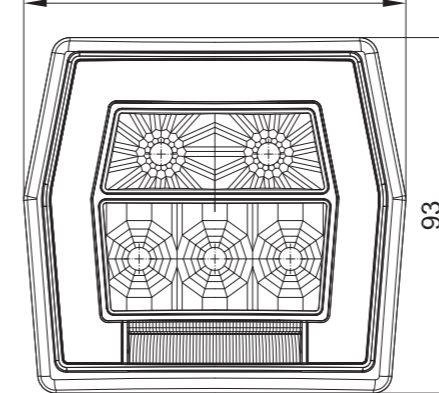

Фонарь 4-функциональный типа LED – низкий уровень электропотребления
Европейский сертификат E9 – монтаж в позиции горизонтальной и вертикальной
Сертификат электромагнитной совместимости – EMC
Конструкция фонаря устойчивая к ударам и механическим повреждениям – стекло PC
Фонарь защищен от переменной полярности питания

Функции фонаря:

- свет габаритный задний,
- освещение номерного знака,
- стоп сигнал,
- свет указателя поворота,

Параметры фонаря:

- напряжение питания: 12–36 В DC
- диапазон рабочих температур окружающей среды от –40°C до +55°C
- фонарь устойчивый к атмосферным воздействиям
- фонарь герметичен

Потребление тока:

- свет габаритный + освещение номерного знака – 12В/24В = 0,14А/0,14А
- стоп сигнал – 12В/24В = 0,08А/0,08А
- свет указателя поворота – 12В/24В = 0,8А/0,8А

Потребляемая мощность (номинальная мощность):

- свет габаритный + освещение номерного знака – 12В/24В = 1,65Вт/3,3Вт
- стоп сигнал – 12В/24В = 1Вт/2Вт
- свет указателя поворота – 12В/24В = 1Вт/2Вт

99,5

93

мин. пространство под вилкой