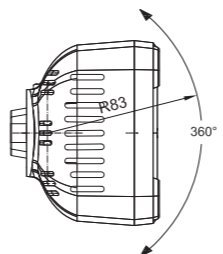

650 LM

1- функциональная фара типа LED – универсальное освещение рабочего поля
Сертификат электромагнитной совместимости – EMC
Конструкция фонаря устойчивая к ударам и механическим повреждениям – стекло PC
Произвольная поляризация.

Функции фонаря:
– универсальное освещение рабочего поля

Параметры фонаря:
- напряжение питания: 12–36 В DC
- диапазон рабочих температур окружающей среды от –40°C до +55°C
- световой поток = 650 lm
- фара устойчива к атмосферным воздействиям
- фара герметична

Потребление тока:
- 12V/24В = 0,5А/0,25А

Потребляемая мощность (номинальная мощность):
- 12V/24В = 6Вт/6Вт