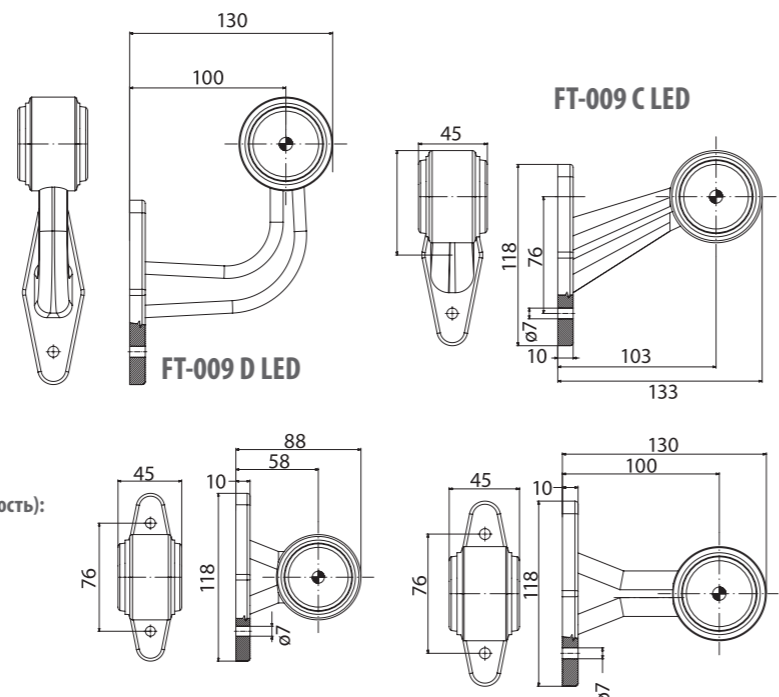

EMC **E9**

2-функциональный фонарь типа LED на резиновой ножке с заменяемым вкладышем Европейский сертификат E9
Сертификат электромагнитной совместимости – EMC
Конструкция фонаря устойчивая к ударам и механическим повреждениям – стекло PC
Произвольная поляризация

Функции фонаря:
- свет габаритный белый
- свет габаритный красный

Потребление тока:
- 12В/24В = 0,04А/0,04А

Потребляемая мощность (номинальная мощность):
- свет габаритный: 12В/24В= 0,5Вт/1Вт

Параметры фонаря:
- напряжение питания: 12–36 В DC
- диапазон рабочих температур окружающей среды от –40°С до +55°С
- фонарь устойчивый к атмосферным воздействиям
- фонарь герметичен