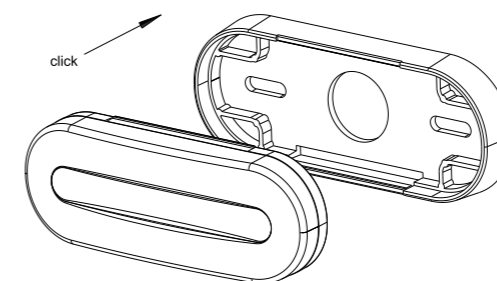

Фонарь 3-функциональный типа LED – низкий уровень электропотребления
Европейский сертификат E9
Конструкция фонаря устойчивая к механическим повреждениям
Три провода питания:
Масса – белый, свет габаритный – чёрный, свет указателя поворота – жёлтый
Когда включена функция указателя поворота, функция бокового габарита выключена.
Как в группе светодиодных фонарей FT-070 LED, используются НОВЫЕ ТЕХНОЛОГИЧЕСКИЕ РЕШЕНИЯ.
Повышенная устойчивость к внешним факторам благодаря увеличенной герметизации электрической системы и дополнительному покрытию стеклом.
Используется новаторская система монтажа „CLICK-ON“ – которая проста в установке и с эстетическим внешним видом – нет видимых соединительных элементов к кузову на поверхности фонаря.
Фонарь отличается высоким уровнем светового излучения и беспрецедентным, интересным, новаторским ДИЗАЙНОМ.

Функции фонаря:
- свет габаритный боковой
- свет указателя поворота кат. 5
- отражатель боковой

Параметры фонаря:
- напряжение питания: 12–36 В DC
- диапазон рабочих температур окружающей среды от –40°C до +55°C
- фонарь устойчивый к атмосферным воздействиям
- фонарь герметичен

Потребление тока:
- Фонарь габаритный – 12В/24В = 0,08А/0,08А
- Указатель поворота – 12В/24В = 0,08А/0,08А

Потребляемая мощность (номинальная мощность):
- 12В/24В = 1,0W/2,0W