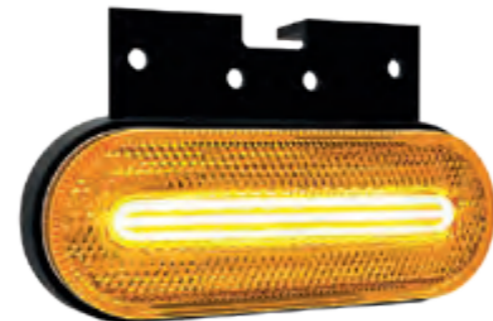

Фонарь 2-функциональный типа LED – низкий уровень электропотребления
Европейский сертификат E9
Сертификат электромагнитной совместимости – EMC
Конструкция фонаря устойчивая к механическим повреждениям
Фонарь защищён от переменной полярности питания
Фара сертифицирована ADR.

Уникальное решение конструкции фонаря (двойная защита), которое увеличивает водонепроницаемость (герметичность) и устойчивость световых и электронных компонентов к внешним факторам.
Новаторская система монтажа – нет видимых соединительных элементов к кузову на поверхности фонаря.
Фонарь доступен в двух вариантах и представляет собой революционную систему излучения света, которая сочетается с инновационным дизайном. Эта комбинация обеспечивает с наивысшей вероятностью, что наш фонарь является самым узнаваемым и привлекательным продуктом на рынке.

Функции фонаря:

- свет задний габаритный со светоотражателем
- свет передний габаритный со светоотражателем
- свет боковой габаритный со светоотражателем

Параметры фонаря:

- напряжение питания: 12–36 В DC
- диапазон рабочих температур окружающей среды от –40°C до +55°C
- фонарь устойчивый к атмосферным воздействиям
- фонарь герметичен

Потребление тока:

- свет белый или жёлтый – 12В/24В = 0,08А/0,08А