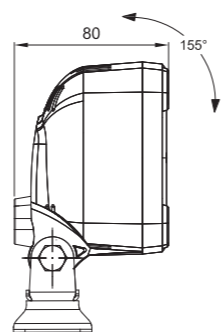

Параметры фары:

- Универсальное напряжение питания: **12-36 В DC**
- Потребление тока = **12В/24В/48В = 1,1А/0,55А/0,28А**
- Номинальная мощность: **13,5 Вт**
- Цветовая температура **6000 К**
- Фактическая (измеренная) светоточка **1800 лм**
  минимальная мощность **1500 лм** после 60 минут освещения
- 9 светодиодов компании **OSRAM**
- Сертификат электромагнитной совместимости – **EMC**
- Фара полностью водонепроницаемая (**IP68**)
- Фара устойчивая к ударам и вибрациям – **IK**
- Диапазон рабочих температур окружающей среды от **-40°C** до **+35°C**
- Фара защищена от переменной полярности питания
- **Масса** – провод белый; **ПЛЮС** – провод чёрный