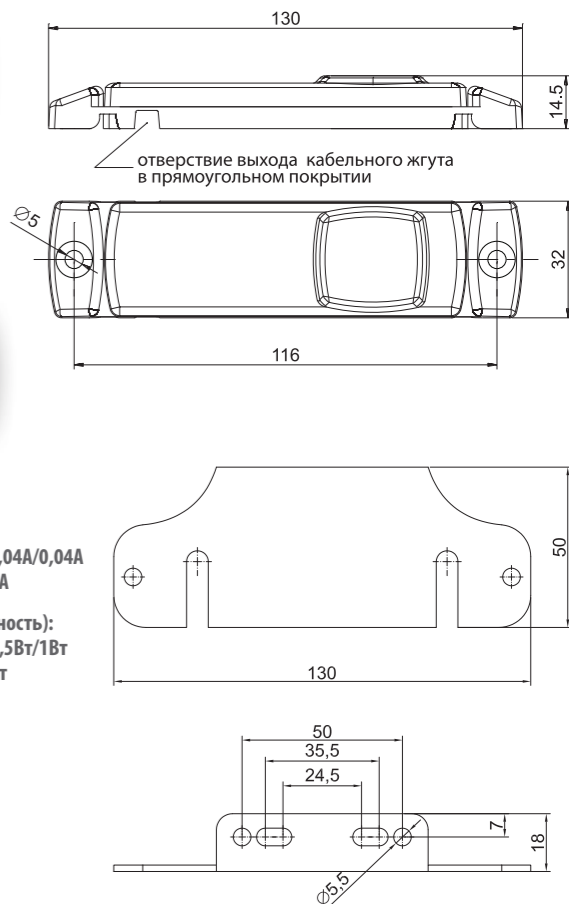

1- функциональный фонарь типа LED
– низкое энергопотребление
Европейский сертификат E9
Сертификат электромагнитной совместимости – EMC
Конструкция фонаря устойчивая к ударам
Произвольная поляризация

Функции фонаря:
- свет габаритный

Параметры фонаря:
- напряжение питания: 12–36 В DC
- диапазон рабочих температур окружающей среды от –40°C до +55°C
- фонарь устойчивый к атмосферным воздействиям
- фонарь герметичен

Потребление тока:
- свет габаритный белый или жёлтый: 12В/24В = 0,04А/0,04А
- свет габаритный красный: 12В/24В = 0,03А/0,03А

Потребляемая мощность (номинальная мощность):
- свет габаритный белый или жёлтый: 12В/24В = 0,5Вт/1Вт
- свет габаритный красный: 12В/24В = 0,4Вт/0,8Вт