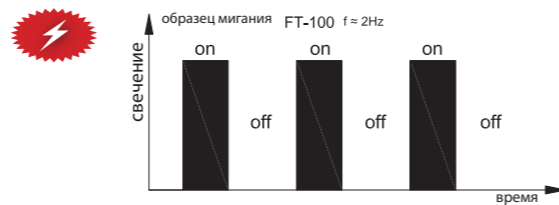

Серия фонарей предупредительно-сигнальных **FT-100 DF LED** оснащённых чрезвычайно эффективными 20 светодиодами CREE, которые оказывают существенное влияние на оптимально сфокусированный пучок света, который видимый даже в самых сложных погодных условиях, тем самым улучшая общую безопасность. Корпус изготовлен из ударопрочных материалов в сочетании со стеклом фонаря изготовленным из поликарбоната (PC) создает продукт чрезвычайно прочный и устойчивый к механическим повреждениям, ударам и влажности, что подтверждается соответствующими сертификатами. Этот продукт нашёл широкое применение в современных автомобилях специального назначения из за высокой надежности, современного дизайна и компактной конструкции фонаря.

1. **Параметры фонаря:**
2. 20 светодиод LED компании CREE
   - Универсальное напряжение питания: 12–36 В
   - **Потребление тока: 12В/ 24В/ 48В**
   - **Пиковое значение: 2А/1А/0,5А, средние значение: 0,8А/0,4А/0,2А**
   - номинальная мощность: Пиковая = 25 Вт; средняя = 10 Вт
   - Омологация для фонарей предупредительно-сигнальных ECE nr 65 (TA1)
   - Частота вспышек $f = 2,0 \text{ Hz}$ (двойная вспышка)
   - Сертификат электромагнитной совместимости – EMC
   - Фонарь полностью водонепроницаемый (IP68)
   - Фонарь устойчив к ударам и вибрациям – IK
   - Диапазон рабочих температур окружающей среды от -40°C до $+55^\circ\text{C}$
   - Фонарь защищён от переменной полярности питания
   - Масса – провод белый; ПЛЮС – провод чёрный