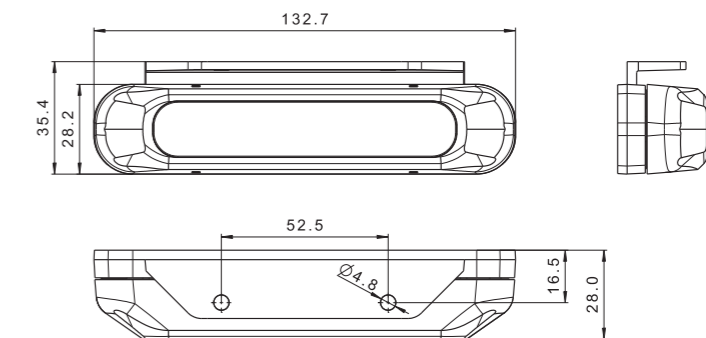

Дневные ходовые огни (ДХО) типа LED
– низкий уровень энергопотребления
Защита от перенапряжений
ДХО оснащены системой – **STANDBY**, автоматическое выключение дневных ходовых огней происходит при включении ближнего, дальнего или противотуманного света

Параметры фонаря:
- напряжение питания: **12–36 В DC**
- диапазон рабочих температур окружающей среды от **-40°C до +55°C**
- фонарь устойчивый к атмосферным воздействиям
- фонарь герметичен

Потребление тока:
- 12В/24В = 0,18А/0,09А

Потребляемая мощность (номинальная мощность):
- 12В/24В = 2,2Вт/2,2Вт