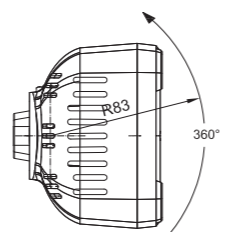

Параметры фары:

- Универсальное напряжение питания: **12-36 В DC**
- Потребление тока = **12В/24В/48В = 1,1А/0,55А/0,28А**
- Номинальная мощность: **13,5 Вт**
- Цветовая температура **6000 К**
- Фактическая (измеренная) светоточка **1800 лм**
  минимальная мощность **1500 лм** после 60 минут освещения
- 9 светодиодов компании **OSRAM**
- Сертификат электромагнитной совместимости – **EMC**
- Фара полностью водонепроницаемая (**IP68**)
- Фара устойчивая к ударам и вибрациям – **IK**
- Диапазон рабочих температур окружающей среды от **-40°C** до **+35°C**
- Фара защищена от переменной полярности питания
- **Масса** – провод белый; **ПЛЮС** – провод чёрный