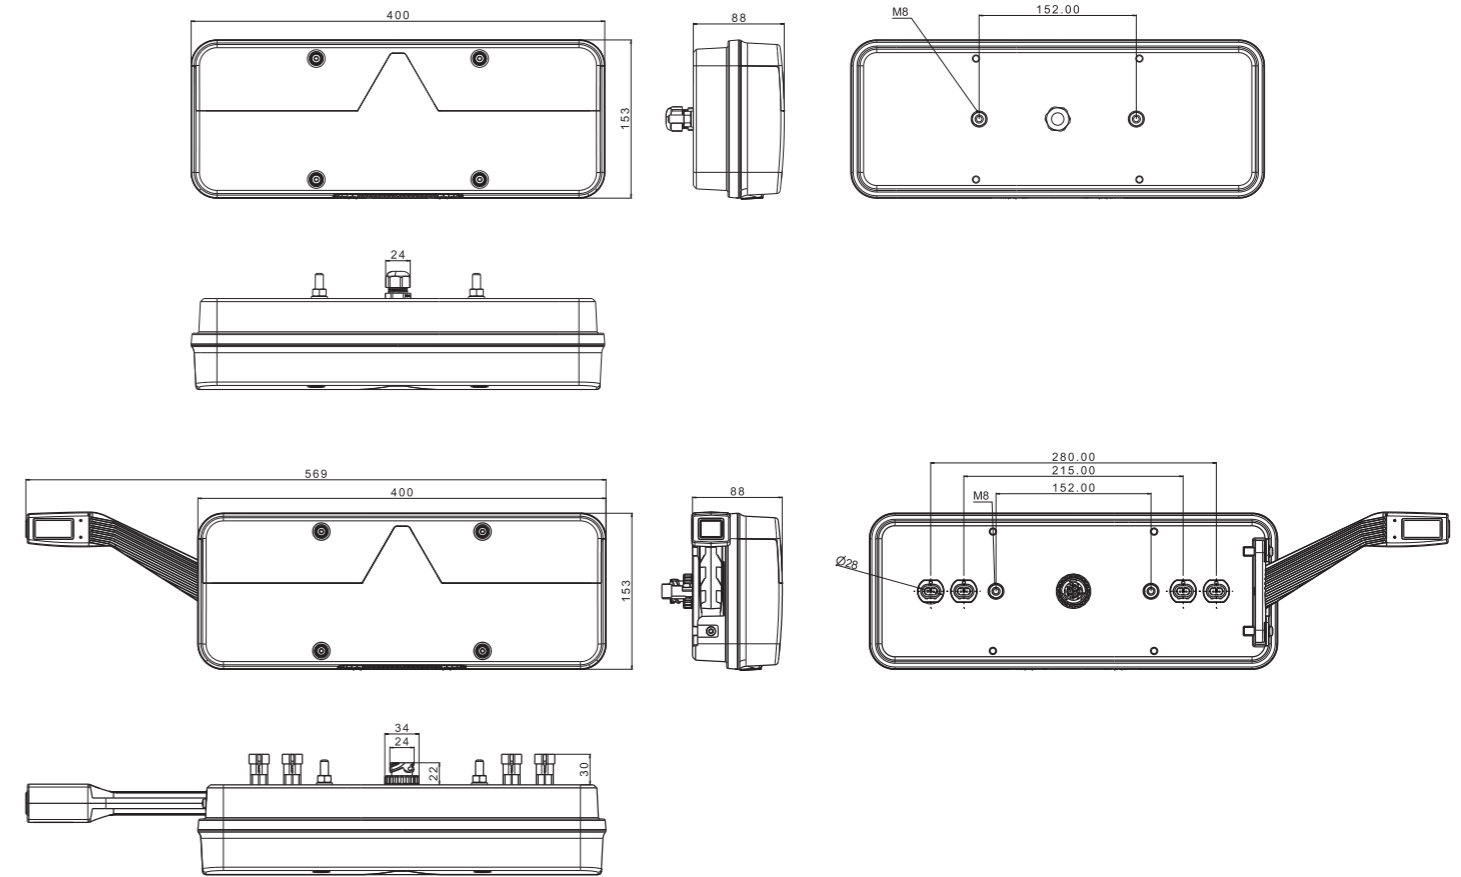

7-функциональный типа LED

Функции фонаря:

- свет габаритный задний
- освещение номерного знака
- стоп сигнал
- свет указателя поворота
- свет заднего хода
- свет противотуманный
- светоотражатель

Параметры фонаря:

- напряжение питания: 12–36V DC
- диапазон рабочих температур окружающей среды от -40°C до +55°C
- Фонарь защищён от переменной полярности питания
- модули устойчивы к атмосферным воздействиям и ударопрочные

Потребление тока:

- свет габаритный + освещение номерного знака – 12В/24В = 0,12А / 0,12А
- стоп сигнал – 12В/24В = 0,34А/0,17А
- свет указателя поворота – 12В/24В = 0,4А/0,2А
- свет заднего хода – 12В/24В = 0,1А/0,05А
- свет противотуманный – 12/24В = 0,34А/0,17А

Потребляемая мощность (номинальная мощность):

- свет габаритный + освещение номерного знака – 12В/24В = 1,5Вт / 3,0Вт
- стоп сигнал – 12В/24В = 4,1Вт/4,1Вт
- свет указателя поворота – 12В/24В = 5Вт/5Вт
- свет заднего хода – 12В/24В = 1,2Вт/1,2Вт
- свет противотуманный – 12В/24В = 4,1Вт/4,1Вт

LED	1	2	3	4	5	6	7	8
Код/EAN	левый	правый	фонарь габаритный «рог»	освещение номерного знака	провод	соединение AMP	соединение superSeal	сигнал заднего хода
FT-500-15 LED 5907556013087	●				●			
FT-500-145 LED 5907556013100	●			●	●			
FT-500-16 LED 5907556013117	●					●		
FT-500-146 LED 5907556013131	●			●		●		
FT-500-135 LED 5907556013148	●		●		●			
FT-500-136 LED 5907556013155	●		●			●		
FT-500-1346 LED 5907556013179	●		●	●		●		
FT-500-1367 LED 5907556013186	●		●			●	●	
FT-500-25 LED 5907556013094		●			●			
FT-500-26 LED 5907556013124		●				●		
FT-500-235 LED 5907556013216		●	●		●			
FT-500-236 LED 5907556013162		●	●			●		
FT-500-2367 LED 5907556013193		●	●			●	●	
FT-500-23678 LED 5907556013209		●	●			●	●	●