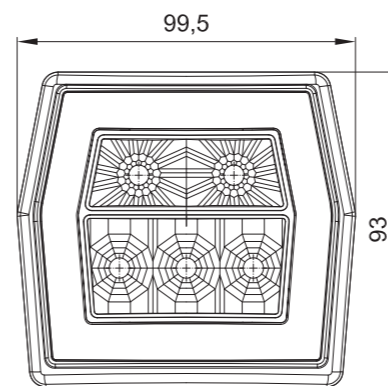

ID/ETK	Фотография	Описание	Индивидуальная упаковка		Сводная упаковка/ картон			Сводная упаковка/ поддон		
			шт.	кг.	шт.	см.	кг.	шт.	см.	кг.
FT-120 LED 5907556007604		Фонарь задний универсальный светодиодный LED 12-36 В, 3-функциональный, стекло прозрачное с проводом длиной 1 м. АНАЛОГ ФОНАря ЗАДНЕГО MD-002 ПОД ЛАМПОЧКУ.	1	0,26	108	59x39x29	28,08	2160	120x80x165	586,60
FT-120 LED BAJONET 5907556007611		Фонарь задний универсальный светодиодный LED 12-36 В, 3-функциональный, стекло прозрачное с электрическим соединением Bajonet 5PIN. АНАЛОГ ФОНАря ЗАДНЕГО MD-002 ПОД ЛАМПОЧКУ.	1	0,21	108	59x39x29	22,68	2160	120x80x165	478,60
FT-121 LED 5907556007628		Фонарь задний универсальный светодиодный LED 12-36 В, 3-функциональный, стекло прозрачное с желтым фильтром указателя поворота с проводом длиной 1 м.	1	0,26	108	59x39x29	28,08	2160	120x80x165	586,60
FT-121 LED BAJONET 5907556007635		Фонарь задний универсальный светодиодный LED 12-36 В, 3-функциональный, стекло прозрачное с желтым фильтром указателя поворота с электрическим соединением Bajonet 5PIN. АНАЛОГ ФОНАря ЗАДНЕГО MD-002 ПОД ЛАМПОЧКУ.	1	0,21	108	59x39x29	22,68	2160	120x80x165	478,60
FT-122 LED 5907556007642		Фонарь задний универсальный светодиодный LED 12-36 В, 3-функциональный, стекло с желтым фильтром указателя поворота и красным фильтром стоп сигнала, с проводом длиной 1 м. АНАЛОГ ФОНАря ЗАДНЕГО MD-002 ПОД ЛАМПОЧКУ.	1	0,26	108	59x39x29	28,08	2160	120x80x165	586,60
FT-122 LED BAJONET 5907556007659		Фонарь задний универсальный светодиодный LED 12-36 В, 3-функциональный, стекло с желтым фильтром указателя поворота и красным фильтром стоп сигнала, с электрическим соединением Bajonet 5PIN. АНАЛОГ ФОНАря ЗАДНЕГО MD-002 ПОД ЛАМПОЧКУ.	1	0,21	108	59x39x29	22,68	2160	120x80x165	478,60