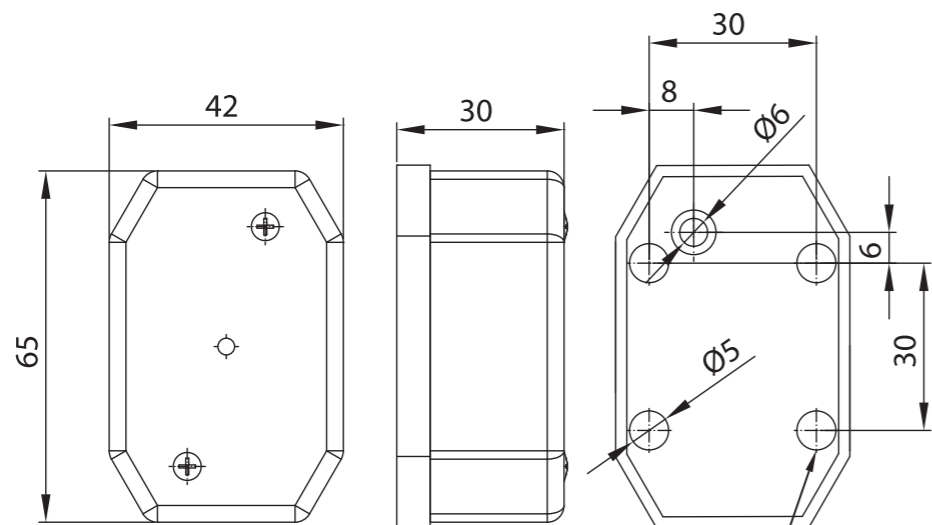

E9

монтажные отверстия на винт или на винт с метрической резьбой

CAT SM