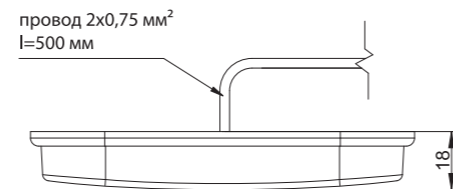

CAT SM LED

ID/EAN	Фотография	Описание	Индивидуальная упаковка		Сводная упаковка/ картон			Сводная упаковка/ поддон		
			шт.	кг.	шт.	см.	кг.	шт.	см.	кг.
FT-020 B LED 5907556002029		Фонарь габаритный LED белого цвета с проводом.	10	0,65	250	59x39x29	16,25	5000	120x80x165	350,00
FT-020 B LED *QS075 5907556004566		Фонарь габаритный LED белого цвета с проводом и электрическим быстросоединением типа QS075.	10	0,70	300	59x39x29	21,00	6000	120x80x165	445,00
FT-020 B LED *QS150 5907556006881		Фонарь габаритный LED белого цвета с проводом и электрическим быстросоединением типа QS150.	10	0,70	300	59x39x29	21,00	6000	120x80x165	445,00
FT-020 Z LED 5907556002104		Фонарь габаритный LED жёлтого цвета с проводом.	10	0,65	250	59x39x29	16,25	5000	120x80x165	350,00
FT-020 Z LED *QS075 5907556004603		Фонарь габаритный LED жёлтого цвета с проводом и электрическим быстросоединением типа QS075.	10	0,70	300	59x39x29	21,00	6000	120x80x165	445,00
FT-020 Z LED *QS150 5907556006898		Фонарь габаритный LED жёлтого цвета с проводом и электрическим быстросоединением типа QS150.	10	0,70	300	59x39x29	21,00	6000	120x80x165	445,00
FT-020 C LED 5907556002067		Фонарь габаритный LED красного цвета с проводом.	10	0,65	250	59x39x29	16,25	5000	120x80x165	350,00
FT-020 C LED *QS075 5907556004580		Фонарь габаритный LED красного цвета с проводом и электрическим быстросоединением типа QS075.	10	0,70	300	59x39x29	21,00	6000	120x80x165	445,00
FT-020 C LED *QS150 5907556006904		Фонарь габаритный LED красного цвета с проводом и электрическим быстросоединением типа QS150.	10	0,70	300	59x39x29	21,00	6000	120x80x165	445,00
KAT FT-020 5907556005594		Кронштейн к габаритному фонарю FT-020.	10	0,20						

* Товар данной комплектации под заказ – срок реализации будет определён и передан в письменной форме или по телефону.