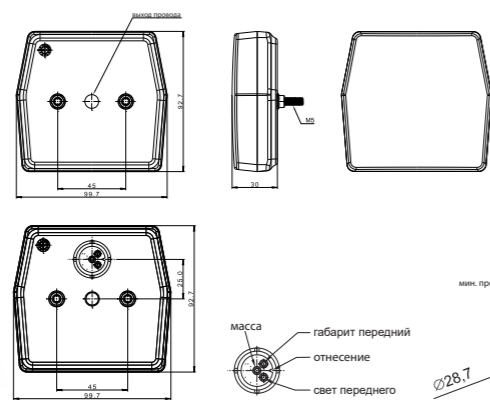

Фонарь передний 2-функциональный типа LED – низкий уровень электропотребления
Европейский сертификат E9
Сертификат электромагнитной совместимости – EMC
Конструкция фонаря устойчивая к ударам и механическим повреждениям – стекло PC
Фонарь защищён от переменной полярности питания

Функции фонаря:
- свет габаритный передний,
- свет переднего указателя поворота кат.1,
Параметры фонаря:
- напряжение питания: 12-36В DC
- диапазон рабочих температур окружающей среды от -40°C до +55°C
- фонарь устойчивый к атмосферным воздействиям
- фонарь герметичен

Потребление тока:
- свет габаритный – 12В/24В = 0,13А/0,13А
- свет указателя поворота – 12В/24В = 0,2А/ 0,1А
Потребляемая мощность (номинальная мощность):
- свет габаритный – 12В/24В = 1,6Вт/3,2Вт
- свет указателя поворота – 12В/24В = 2,5Вт/2,5Вт

ID/EAN	Фотография	Описание	Индивидуальная упаковка		Сводная упаковка/ картон			Сводная упаковка/ поддон		
			шт.	кг.	шт.	см.	кг.	шт.	см.	кг.
FT-125 LED 5907556009240		Фонарь передний LED 12-36В, 2-функциональный со светом габаритным, указателем поворота кат.1 и проводом дл. 1м.	1	0,25		59x39x29				120x80x165
FT-125 LED BAJONET 5907556009257		Фонарь передний LED 12-36В, 2-функциональный со светом габаритным, указателем поворота кат.1 и электрическим соединением Bajonet SPIN.	1	0,20		59x39x29				120x80x165

Фонарь типа LED – низкий уровень электропотребления
Европейский сертификат E9
Сертификат электромагнитной совместимости – EMC
Конструкция фонаря устойчивая к ударам и механическим повреждениям – стекло PC
Фонарь защищён от переменной полярности питания

Функции фонаря:
- свет габаритный передний,
- свет переднего указателя поворота
Параметры фонаря:
- напряжение питания: 12-15В DC
- диапазон рабочих температур окружающей среды от -40°C до +55°C
- фонарь устойчивый к атмосферным воздействиям
- фонарь герметичен

Потребление тока:
- свет габаритный – 12В = 0,1А
- свет указателя поворота – 12В = 0,2А
Потребляемая мощность (номинальная мощность):
- свет габаритный – 12В = 1,2Вт
- свет указателя поворота – 12В = 2,4Вт

ID/EAN	Фотография	Описание	Индивидуальная упаковка		Сводная упаковка/ картон			Сводная упаковка/ поддон		
			шт.	кг.	шт.	см.	кг.	шт.	см.	кг.
FT-225 LED 5907556015265		Фонарь передний LED 12V, 2-функциональный со светом габаритным, указателем поворота и проводом дл. 1 м.	1	0,190	144	59x39x29	27,36	2880	120x80x165	572,20
FT-225 LED BAJONET 5907556015272		Фонарь передний LED 12V, 2-функциональный со светом габаритным, указателем поворота и соединением Bajonet SPIN.	1	0,160	144	59x39x29	23,04	2880	120x80x165	485,80