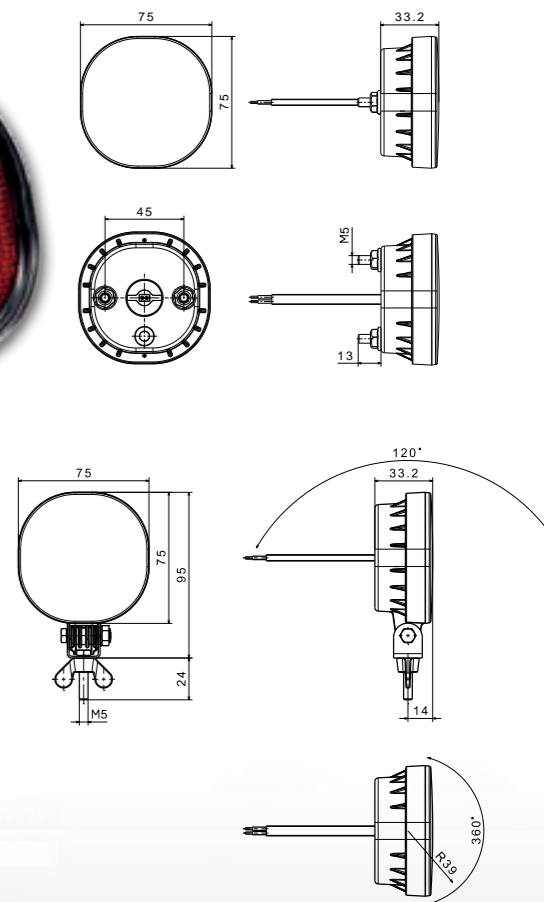

Фонарь 1-функциональный типа LED – низкий уровень электропотребления
Европейский сертификат E9
Сертификат электромагнитной совместимости – EMC; R10
Конструкция фонаря устойчивая к ударам и механическим повреждениям – стекло PC
Фонарь защищён от переменной полярности питания

Функции фонаря:

- свет противотуманный

Параметры фонаря:

- напряжение питания: 12–36 В DC
- диапазон рабочих температур окружающей среды от –40°C до +55°C
- фонарь устойчивый к атмосферным воздействиям
- фонарь герметичен

Потребление тока:

- свет противотуманный: 12В/24В = 0,25А/0,125А