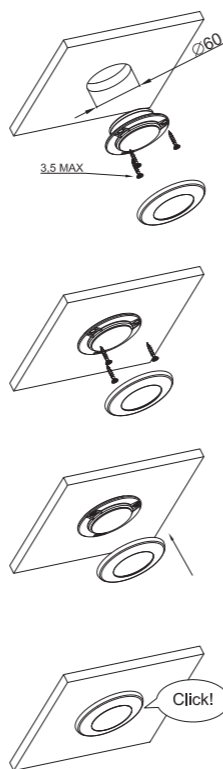

Современная серия фонарей внутреннего освещения типа LED в круглой версии нашла широкое применение в энергосберегающих электрических установках и в более широкой автомобильной сфере, а также в домашних хозяйствах. Основные черты этого фонаря: низкое энергопотребление при сохранении эффективности света сравнимой с галогенной лампочкой 35Вт; возможность питания постоянным или переменным напряжением – т.е. возможность питания от сети 230В AC через трансформатор. Из-за его небольших габаритов, устойчивости к ударам и вибрациям, простой установки и водонепроницаемости, фонарь нашёл широкое применение в водно-моторной отрасли. Фонари имеют съёмные корпуса в виде рамок. В основной версии фонаря рамки выступают в цветах: белый, серебряный и золотой. Существует возможность реализации специальных заказов в любом цвете корпуса.

1. **Параметры фонаря:**
2. напряжение питания: **12В–36В** (постоянное DC или переменное AC)
   - произвольная поляризация
   - потребление тока: **12В/36В = 0,38А/0,14А**
   - потребляемая мощность (номинальная мощность): **12В/36В = 5Вт**
   - Фактическая (измеренная) светоотдача **420 лм**
   - световой поток: аналог лампочки **12В/35Вт**
   - диапазон рабочих температур окружающей среды от **-40°C до +55°C**
   - температура света: **теплый белый; 4000К**

Современная серия фонарей внутреннего освещения типа LED в квадратной версии нашла широкое применение в энергосберегающих электрических установках и в более широкой автомобильной сфере, а также в домашних хозяйствах. Основные черты этого фонаря: низкое энергопотребление при сохранении эффективности света сравнимой с галогенной лампочкой 35Вт; возможность питания постоянным или переменным напряжением – т.е. возможность питания от сети 230В AC через трансформатор. Из-за его небольших габаритов, устойчивости к ударам и вибрациям, простой установки и водонепроницаемости, фонарь нашёл широкое применение в водно-моторной отрасли. Фонари имеют съёмные корпуса в виде рамок. В основной версии фонаря рамки выступают в цветах: белый, серебряный и золотой. Существует возможность реализации специальных заказов в любом цвете корпуса.

1. **Параметры фонаря:**
2. напряжение питания: **12В–36В** (постоянное DC или переменное AC)
   - произвольная поляризация
   - потребление тока: **12В/36В = 0,38А/0,14А**
   - потребляемая мощность (номинальная мощность): **12В/36В = 5Вт**
   - Фактическая (измеренная) светоотдача **340 лм**
   - световой поток: аналог лампочки **12В/35Вт**
   - диапазон рабочих температур окружающей среды от **-40°C до +55°C**
   - температура света: **теплый белый; 4000К**