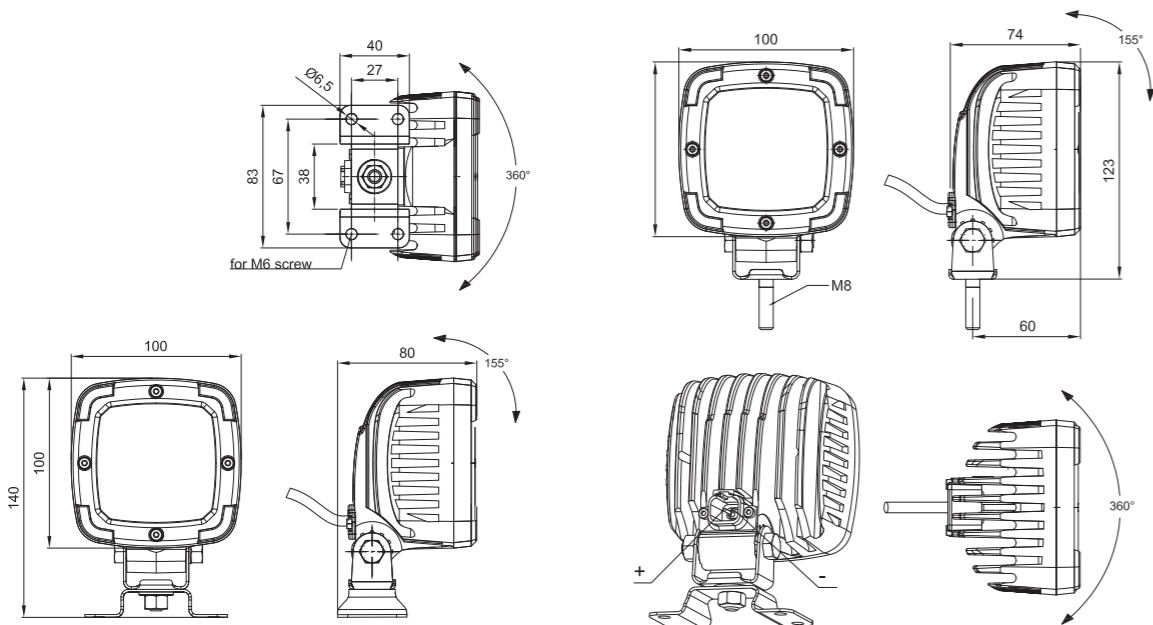

4100 LM

EMC IP 68

Новая серия универсальных рабочих фар **FT-360 LED** и **FT-361 LED** оснащена высокоэффективными светодиодами **CREE**. Светодиоды установлены в алюминиевый корпус для создания оптимальных условий работы, гарантирующих высокие и постоянные параметры яркости, надежности и долговечности продукта. Рабочие фары компании **FRISTOM** уже нашли очень широкое применение на наземном и водном транспорте, в сельском хозяйстве и строительстве. Алюминиевый корпус в сочетании со стеклом из поликарбоната (ПК) создают чрезвычайно прочный продукт, устойчивый к механическим повреждениям, ударам и влаге. Небольшие габариты фары позволяют монтировать его даже в самом неудобном месте.

FT-360 LED – широкий угол освещения (освещение рабочих зон на небольшом расстоянии).
FT-361 LED – сфокусированный луч света (подсветка дальней рабочей зоны).

Параметры фары:

- Универсальное напряжение питания: **12–36 В DC**
- Потребление тока = **12В/24В/48В = 3,2А/1,6А/0,8А**
- Номинальная мощность: **38 Вт**
- Цветовая температура **5700 К** (естественный цвет, приятный для человеческого зрения)
- Теоретический световой поток **4100 лм** (фактический световой поток после часа работы **3500 лм**)
- Сертификат электромагнитной совместимости – **EMC**
- Диапазон рабочих температур окружающей среды от **-40°C** до **+35°C**
- **Масса** – провод белый; **ПЛЮС** – провод чёрный

Внимание!

Корпус фар **FT-360 LED** и **FT-361 LED** исполняет одновременно функцию радиатора охлаждения и может заметно нагреваться!

4100 LM

EMC IP 68