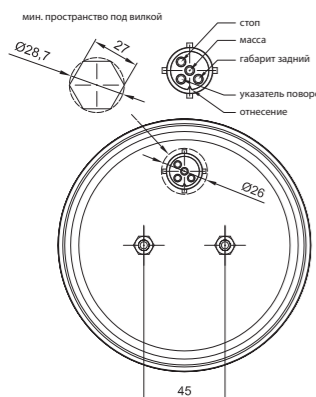

Фонарь 3-функциональный типа LED
– низкий уровень электропотребления
Европейский сертификат E9
Сертификат электромагнитной совместимости – EMC
Конструкция фонаря устойчивая к ударам и механическим повреждениям
– стекло PC
Фонарь защищён от переменной полярности питания

Функции фонаря:
- свет габаритный задний,
- стоп сигнал,
- свет указателя поворота,

Параметры фонаря:
- напряжение питания: 12–36 В DC
- диапазон рабочих температур окружающей среды от –40°С до +55°С
- фонарь устойчивый к атмосферным воздействиям
- фонарь герметичен

Потребление тока:
- свет габаритный – 12В/24В = 0,1А/0,1А
- стоп сигнал – 12В/24В = 0,08А/0,08А
- свет указателя поворота – 12В/24В = 0,8А/ 0,8А

Потребляемая мощность (номинальная мощность):
- свет габаритный – 12В/24В = 1,2Вт/2,4Вт
- стоп сигнал – 12В/24В = 1Вт/2Вт
- свет указателя поворота – 12В/24В = 1Вт/2Вт

ID/ETK	Фотография	Описание	Индивидуальная упаковка		Сводная упаковка/ картон		Сводная упаковка/ поддон			
			шт.	кг.	шт.	см.	кг.	шт.	см.	кг.
FT-110 LED 5907556007260		Фонарь задний универсальный 3-х функциональный, круглый LED 12/ 24 В с проводом 1 м.	1	0,50	40	59x39x29	20,00	800	120x80x165	425,00
FT-110 LED BAJONET 5907556007277		Фонарь задний универсальный, круглый LED 12/ 24 В с разъёмом типа Bajonet 5 PIN.	1	0,422	40	59x39x29	16,80	800	120x80x165	337,60