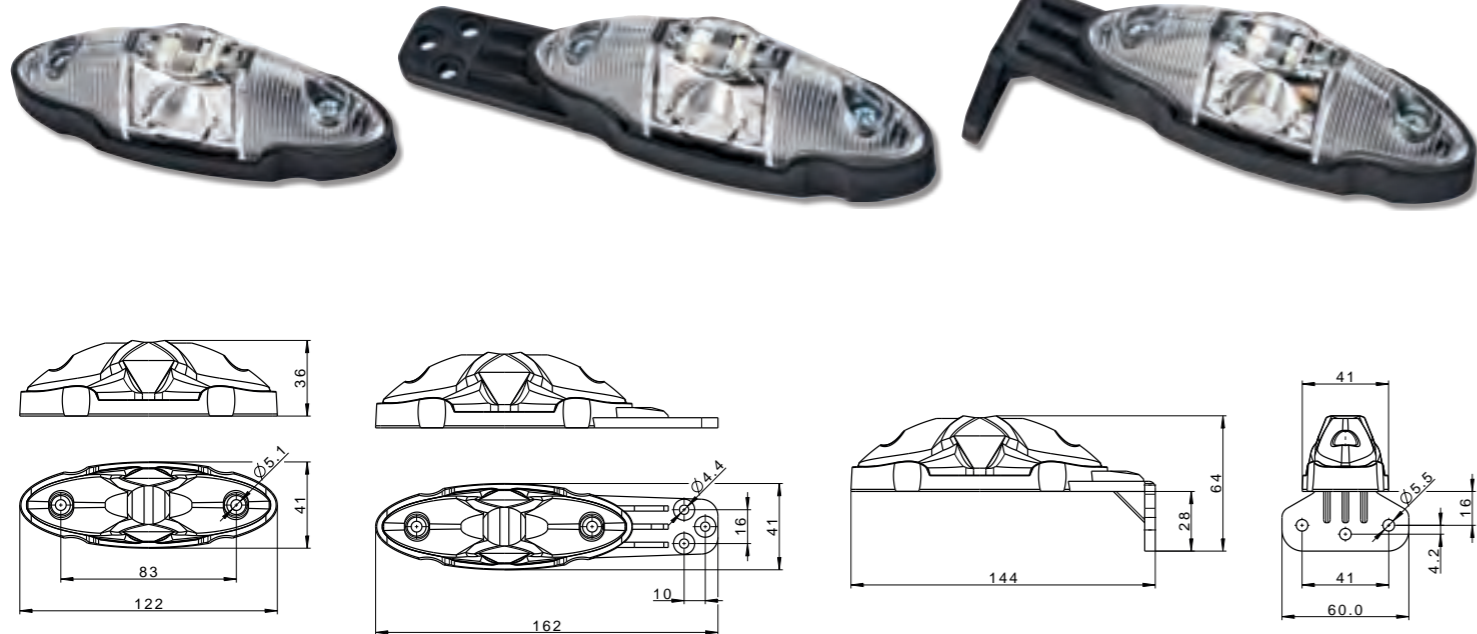

FT-038 CB LED

FT-038 CB I LED

FT-038 CB II LED

2-функциональный фонарь типа LED – низкое энергопотребление
Европейский сертификат E9
Сертификат электромагнитной совместимости – EMC
Конструкция фонаря устойчивая к ударам и механическим повреждениям – стекло PC
Произвольная поляризация,

Функции фонаря:
- свет габаритный белый
- свет габаритный красный

Параметры фонаря:
- напряжение питания: 12–36 В DC
- диапазон рабочих температур окружающей среды от –40°C до +55°C
- фонарь устойчивый к атмосферным воздействиям
- фонарь герметичен

Потребление тока:
- 12В/24В = 0,04А/0,04А

Потребляемая мощность (номинальная мощность):
- 12В/24В = 0,5Вт/1Вт

ID/EAN	Фотография	Описание	Индивидуальная упаковка		Сводная упаковка/ картон		Сводная упаковка/ поддон			
			шт.	кг.	шт.	см.	кг.	шт.	см.	кг.
FT-038 CB LED 5907556006522		Фонарь габаритный LED, 2-х функциональный с позиционным передним и задним светом.	2	0,15	250	59x39x29	18,75	5000	120x80x165	400,00
FT-038 CB I 5907556006553		Фонарь габаритный LED, 2-х функциональный с позиционным передним и задним светом на прямом резиновом кронштейне.	2	0,15	200	59x39x29	15,00	4000	120x80x165	325,00
FT-038 CB II LED 5907556006584		Фонарь габаритный LED, 2-х функциональный с позиционным передним и задним светом на угловом резиновом кронштейне.	2	0,15	200	59x39x29	15,00	4000	120x80x165	325,00

* Товар данной комплектации под заказ – срок реализации будет определён и передан в письменной форме или по телефону.