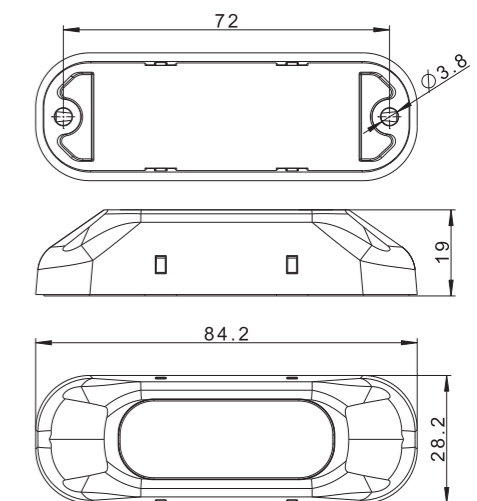

ID/ETK	Фотография	Описание	Индивидуальная упаковка			Сводная упаковка/ картон			Сводная упаковка/ поддон		
			шт.	кг.	шт.	см.	кг.	шт.	см.	кг.	
FT-210 LED 5907556013872		Фонарь сигнальный LED жёлтый 12-36В с кабелем дл. 0,25 м.	1	0,048	550	59x39x29	26,40	11000	120x80x165	553,00	
FT-210 N LED 5907556016323		Фонарь сигнальный LED синий 12-36В с кабелем дл. 0,25 м.	1	0,048	550	59x39x29	26,40	11000	120x80x165	553,00	