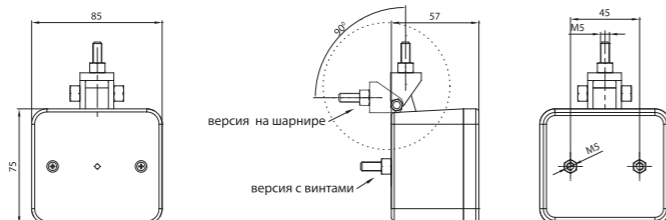

ID/EAN	Фотография	Описание	Индивидуальная упаковка		Сводная упаковка/ картон			Сводная упаковка/ поддон		
			шт.	кг.	шт.	см.	кг.	шт.	см.	кг.
DOB-050 P BP		Фонарь противотуманный с креплением на шарнире без провода.	1	0,18	80	59x39x29	14,40	1600	120x80x165	313,00
DOB-050 P ZP		Фонарь противотуманный с креплением на шарнире с проводом.	1	0,18	80	59x39x29	14,40	1600	120x80x165	313,00
DOB-050 S BP		Фонарь противотуманный с креплением на 2-х винтах M5 без провода.	1	0,16	80	59x39x29	12,80	1200	120x80x165	217,00
DOB-050 S ZP		Фонарь противотуманный с креплением на 2-х винтах M5 с проводом.	1	0,16	80	59x39x29	12,80	1200	120x80x165	217,00
DOB-050 K		Стекло фонаря.	5							