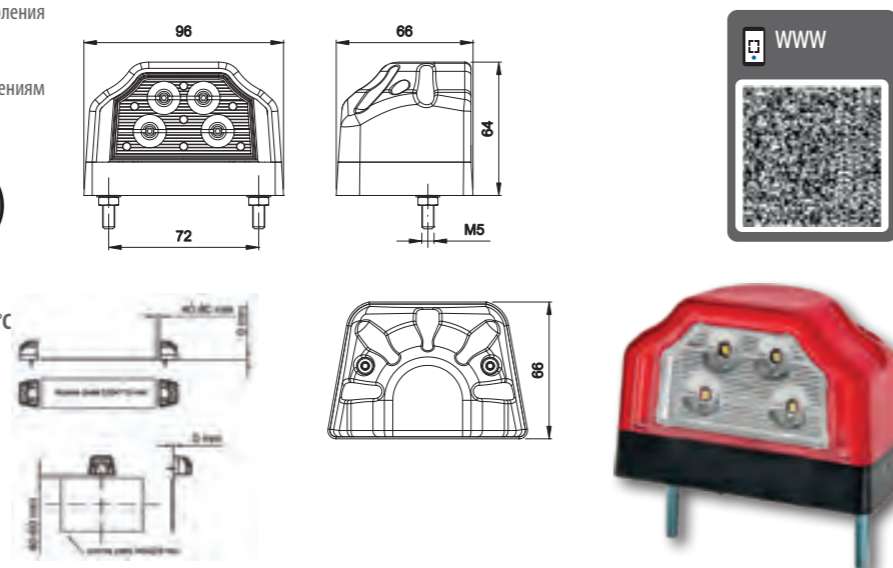

* Товар данной комплектации под заказ – срок реализации будет определён и передан в письменной форме или по телефону.

Фонарь 2-функциональный типа LED – низкий уровень электропотребления
Европейский сертификат E9
Сертификат электромагнитной совместимости EMC
Конструкция фонаря устойчивая к ударам и механическим повреждениям
– стекло PC
Произвольная поляризация

Функции фонаря:
– свет габаритный задний
– освещение номерного знака

Параметры фонаря:
– напряжение питания: 12–36 В DC
– диапазон рабочих температур окружающей среды от –40°C до +55°C
– фонарь устойчивый к атмосферным воздействиям
– фонарь герметичен

Потребление тока:
– освещение номерного знака – 12В/24В = 0,06А/ 0,06А

Потребляемая мощность (номинальная мощность):
– освещение номерного знака – 12В/24В = 0,75Вт/1,5Вт