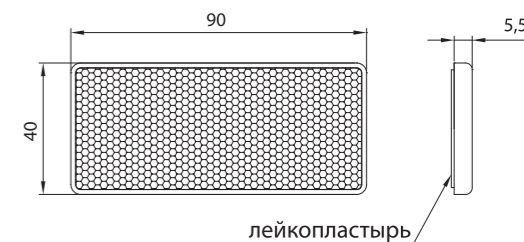

CAT

ID/EAN	Фотография	Описание	Индивидуальная упаковка		Сводная упаковка/ картон			Сводная упаковка/ поддон		
			шт.	кг.	шт.	см.	кг.	шт.	см.	кг.
DOB-034 B		Светоотражатель белого цвета с двумя отверстиями.	10	0,20	2100	59x39x29	42,00	42000	120x80x165	865,00
DOB-034 Z		Светоотражатель жёлтого цвета с двумя отверстиями.	10	0,20	2100	59x39x29	42,00	42000	120x80x165	865,00
DOB-034 C		Светоотражатель красного цвета с двумя отверстиями.	10	0,20	2100	59x39x29	42,00	42000	120x80x165	865,00