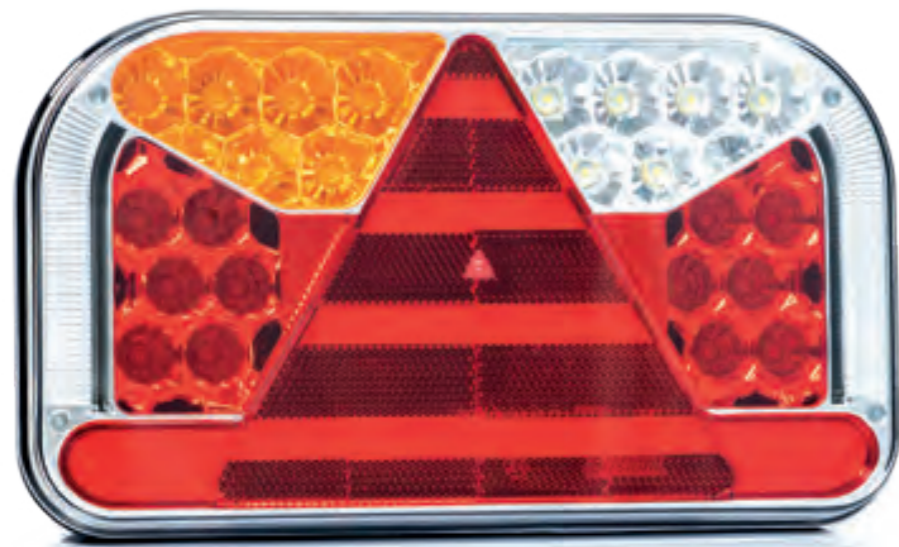

7-функциональный типа LED – низкий уровень электропотребления
Европейский сертификат E9
Сертификат электромагнитной совместности – EMC
Конструкция фонаря устойчивая к ударам
и механическим повреждениям – стекло PC
Фонарь защищён от переменной полярности питания

Функции фонаря:

- свет габаритный задний
- освещение номерного знака
- стоп сигнал
- свет указателя поворота
- свет заднего хода
- свет противотуманный
- светоотражатель

Параметры фонаря:

- напряжение питания: 12–36 В DC
- диапазон рабочих температур окружающей среды от –40°C до +55°C
- фонарь устойчивый к атмосферным воздействиям
- фонарь герметичен

Потребление тока:

- свет габаритный + освещение номерного знака – 12В/24В = 0,25А/0,2А
- стоп сигнал – 12В/24В = 0,08А/0,08А
- свет указателя поворота – 12В/24В = 0,12А/ 0,12А
- свет заднего хода – 12В/24В = 0,2А/0,1А
- свет противотуманный – 12/24В = 0,15/0,08А

Потребляемая мощность (номинальная мощность):

- свет габаритный + освещение номерного знака – 12В/24В = 3 Вт/5 Вт
- стоп сигнал – 12В/24В = 1Вт/2Вт
- свет указателя поворота – 12В/24В = 1,5/3Вт
- свет заднего хода – 12В/24В = 2,5Вт/2,5Вт
- свет противотуманный – 12В/24В = 2Вт/ 2Вт