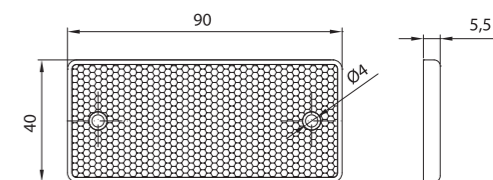

CAT

ID/EAN	Фотография	Описание	Индивидуальная упаковка		Сводная упаковка/ картон			Сводная упаковка/ поддон		
			шт.	кг.	шт.	см.	кг.	шт.	см.	кг.
DOB-030A		Светоотражатель треугольный с винтами.	2	0,16	150	59x39x29	12,00	3000	120x80x165	265,00

CAT

ID/EAN	Фотография	Описание	Индивидуальная упаковка		Сводная упаковка/ картон			Сводная упаковка/ поддон		
			шт.	кг.	шт.	см.	кг.	шт.	см.	кг.
DOB-031		Светоотражатель треугольный с двумя отверстиями под винты.	2	0,12	450	59x39x29	27,00	9000	120x80x165	565,00

CAT

ID/EAN	Фотография	Описание	Индивидуальная упаковка		Сводная упаковка/ картон			Сводная упаковка/ поддон		
			шт.	кг.	шт.	см.	кг.	шт.	см.	кг.
DOB-034 B		Светоотражатель белого цвета с двумя отверстиями.	10	0,20	2100	59x39x29	42,00	42000	120x80x165	865,00
DOB-034 Z		Светоотражатель жёлтого цвета с двумя отверстиями.	10	0,20	2100	59x39x29	42,00	42000	120x80x165	865,00
DOB-034 C		Светоотражатель красного цвета с двумя отверстиями.	10	0,20	2100	59x39x29	42,00	42000	120x80x165	865,00

CAT

ID/EAN	Фотография	Описание	Индивидуальная упаковка		Сводная упаковка/ картон			Сводная упаковка/ поддон		
			шт.	кг.	шт.	см.	кг.	шт.	см.	кг.
DOB-035 B		Светоотражатель белого цвета на лейкопластыре.	10	0,20	2500	59x39x29	50,00	42000	120x80x165	865,00
DOB-035 Z		Светоотражатель жёлтого цвета на лейкопластыре.	10	0,20	2500	59x39x29	50,00	42000	120x80x165	865,00
DOB-035 C		Светоотражатель красного цвета на лейкопластыре.	10	0,20	2500	59x39x29	50,00	42000	120x80x165	865,00