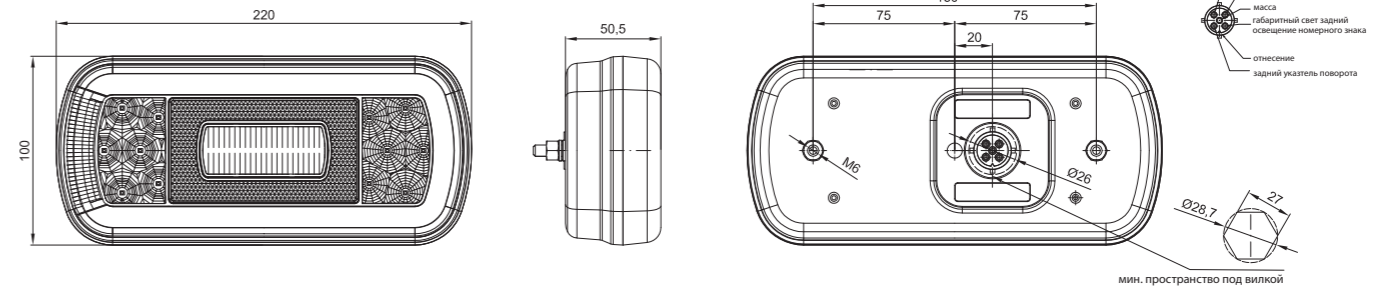

FT-130 COF BAJONET