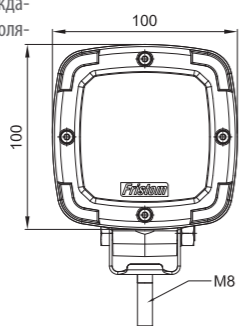

Параметры фары:

- Универсальное напряжение питания: **12-36 В DC**
- Потребление тока = **12В/24В/48В = 1,1А/0,55А/0,28А**
- Номинальная мощность: **13,5 Вт**
- Цветовая температура **6000 К**
- Фактическая (измеренная) светоточка **1800 лм**
  минимальная мощность **1500 лм** после 60 минут освещения
- 9 светодиодов компании **OSRAM**
- Сертификат электромагнитной совместимости – **EMC**
- Фара полностью водонепроницаемая (**IP68**)
- Фара устойчивая к ударам и вибрациям – **IK**
- Диапазон рабочих температур окружающей среды от **-40°C** до **+35°C**
- Фара защищена от переменной полярности питания
- **Масса** – провод белый; **ПЛЮС** – провод чёрный