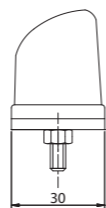

Потребление тока:
– освещение номерного знака – 12В/24В = 0,06А/ 0,06А

Потребляемая мощность (номинальная мощность):
– освещение номерного знака – 12В/24В = 0,8Вт/1,5Вт

LT SM LEC

ID/EAN	Фотография	Описание	Индивидуальная упаковка			Сводная упаковка/ картон			Сводная упаковка/ поддон		
			шт.	кг.	шт.	см.	кг.	шт.	см.	кг.	
FT-261 LED 5907556013940		Фонарь освещения номерного знака LED 12-30В на возвышении с проводом дл. 0,5 м.	1	0,156	100	59x39x29	15,60	2000	120x80x165	337,00	
FT-261 LED *QS075 5907556013957		Фонарь освещения номерного знака LED 12-30В на возвышении с проводом дл. 0,5 м с быстросоединением типа QS075.	1	0,166	100	59x39x29	16,60	2000	120x80x165	357,00	
FT-261 LED *QS150 5907556013964		Фонарь освещения номерного знака LED 12-30В на возвышении с проводом дл. 0,5 м с быстросоединением типа QS150.	1	0,170	100	59x39x29	17,00	2000	120x80x165	365,00	