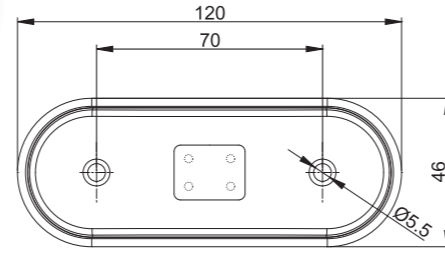

CAT SM LED

ID/EAN	Фотография	Описание	Индивидуальная упаковка		Сводная упаковка/ картон			Сводная упаковка/ поддон		
			шт.	кг.	шт.	см.	кг.	шт.	см.	кг.
FT-020 B LED 5907556002029		Фонарь габаритный LED белого цвета с проводом.	10	0,65	250	59x39x29	16,25	5000	120x80x165	350,00
FT-020 B LED *QS075 5907556004566		Фонарь габаритный LED белого цвета с проводом и электрическим быстросоединением типа QS075.	10	0,70	300	59x39x29	21,00	6000	120x80x165	445,00
FT-020 B LED *QS150 5907556006881		Фонарь габаритный LED белого цвета с проводом и электрическим быстросоединением типа QS150.	10	0,70	300	59x39x29	21,00	6000	120x80x165	445,00
FT-020 Z LED 5907556002104		Фонарь габаритный LED жёлтого цвета с проводом.	10	0,65	250	59x39x29	16,25	5000	120x80x165	350,00
FT-020 Z LED *QS075 5907556004603		Фонарь габаритный LED жёлтого цвета с проводом и электрическим быстросоединением типа QS075.	10	0,70	300	59x39x29	21,00	6000	120x80x165	445,00
FT-020 Z LED *QS150 5907556006898		Фонарь габаритный LED жёлтого цвета с проводом и электрическим быстросоединением типа QS150.	10	0,70	300	59x39x29	21,00	6000	120x80x165	445,00
FT-020 C LED 5907556002067		Фонарь габаритный LED красного цвета с проводом.	10	0,65	250	59x39x29	16,25	5000	120x80x165	350,00
FT-020 C LED *QS075 5907556004580		Фонарь габаритный LED красного цвета с проводом и электрическим быстросоединением типа QS075.	10	0,70	300	59x39x29	21,00	6000	120x80x165	445,00
FT-020 C LED *QS150 5907556006904		Фонарь габаритный LED красного цвета с проводом и электрическим быстросоединением типа QS150.	10	0,70	300	59x39x29	21,00	6000	120x80x165	445,00
KAT FT-020 5907556005594		Кронштейн к габаритному фонарю FT-020.	10	0,20						

* Товар данной комплектации под заказ – срок реализации будет определён и передан в письменной форме или по телефону.